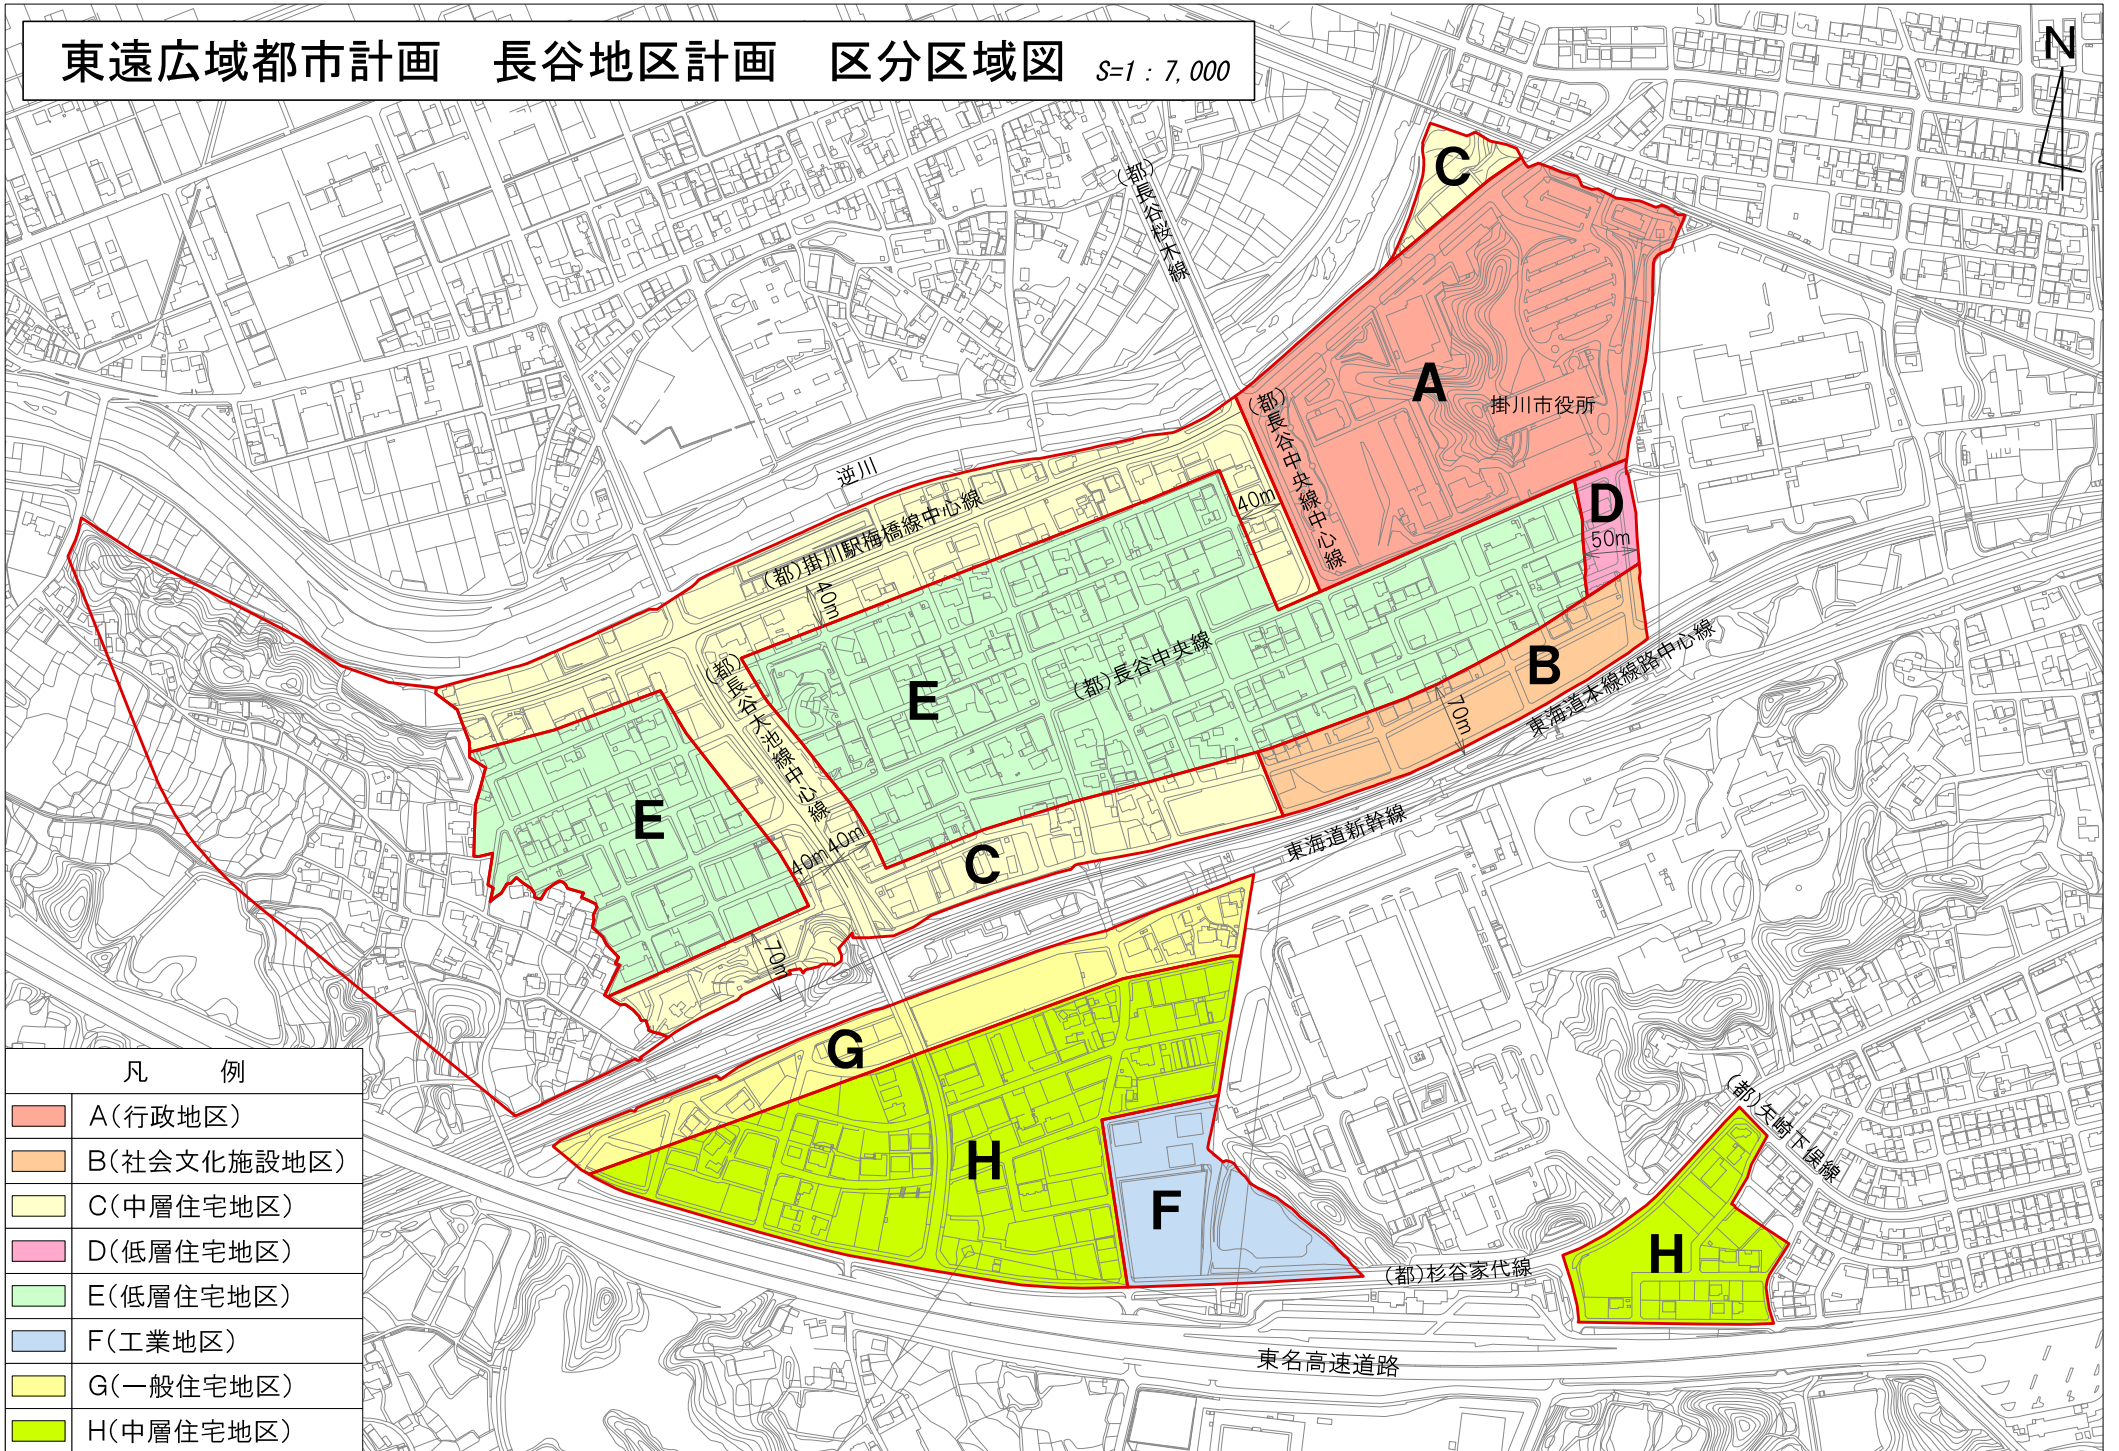

東遠広域都市計画 長谷地区計画 区分区域図 S=1:7,000

凡 例

	A(行政地区)
	B(社会文化施設地区)
	C(中層住宅地区)
	D(低層住宅地区)
	E(低層住宅地区)
	F(工業地区)
	G(一般住宅地区)
	H(中層住宅地区)