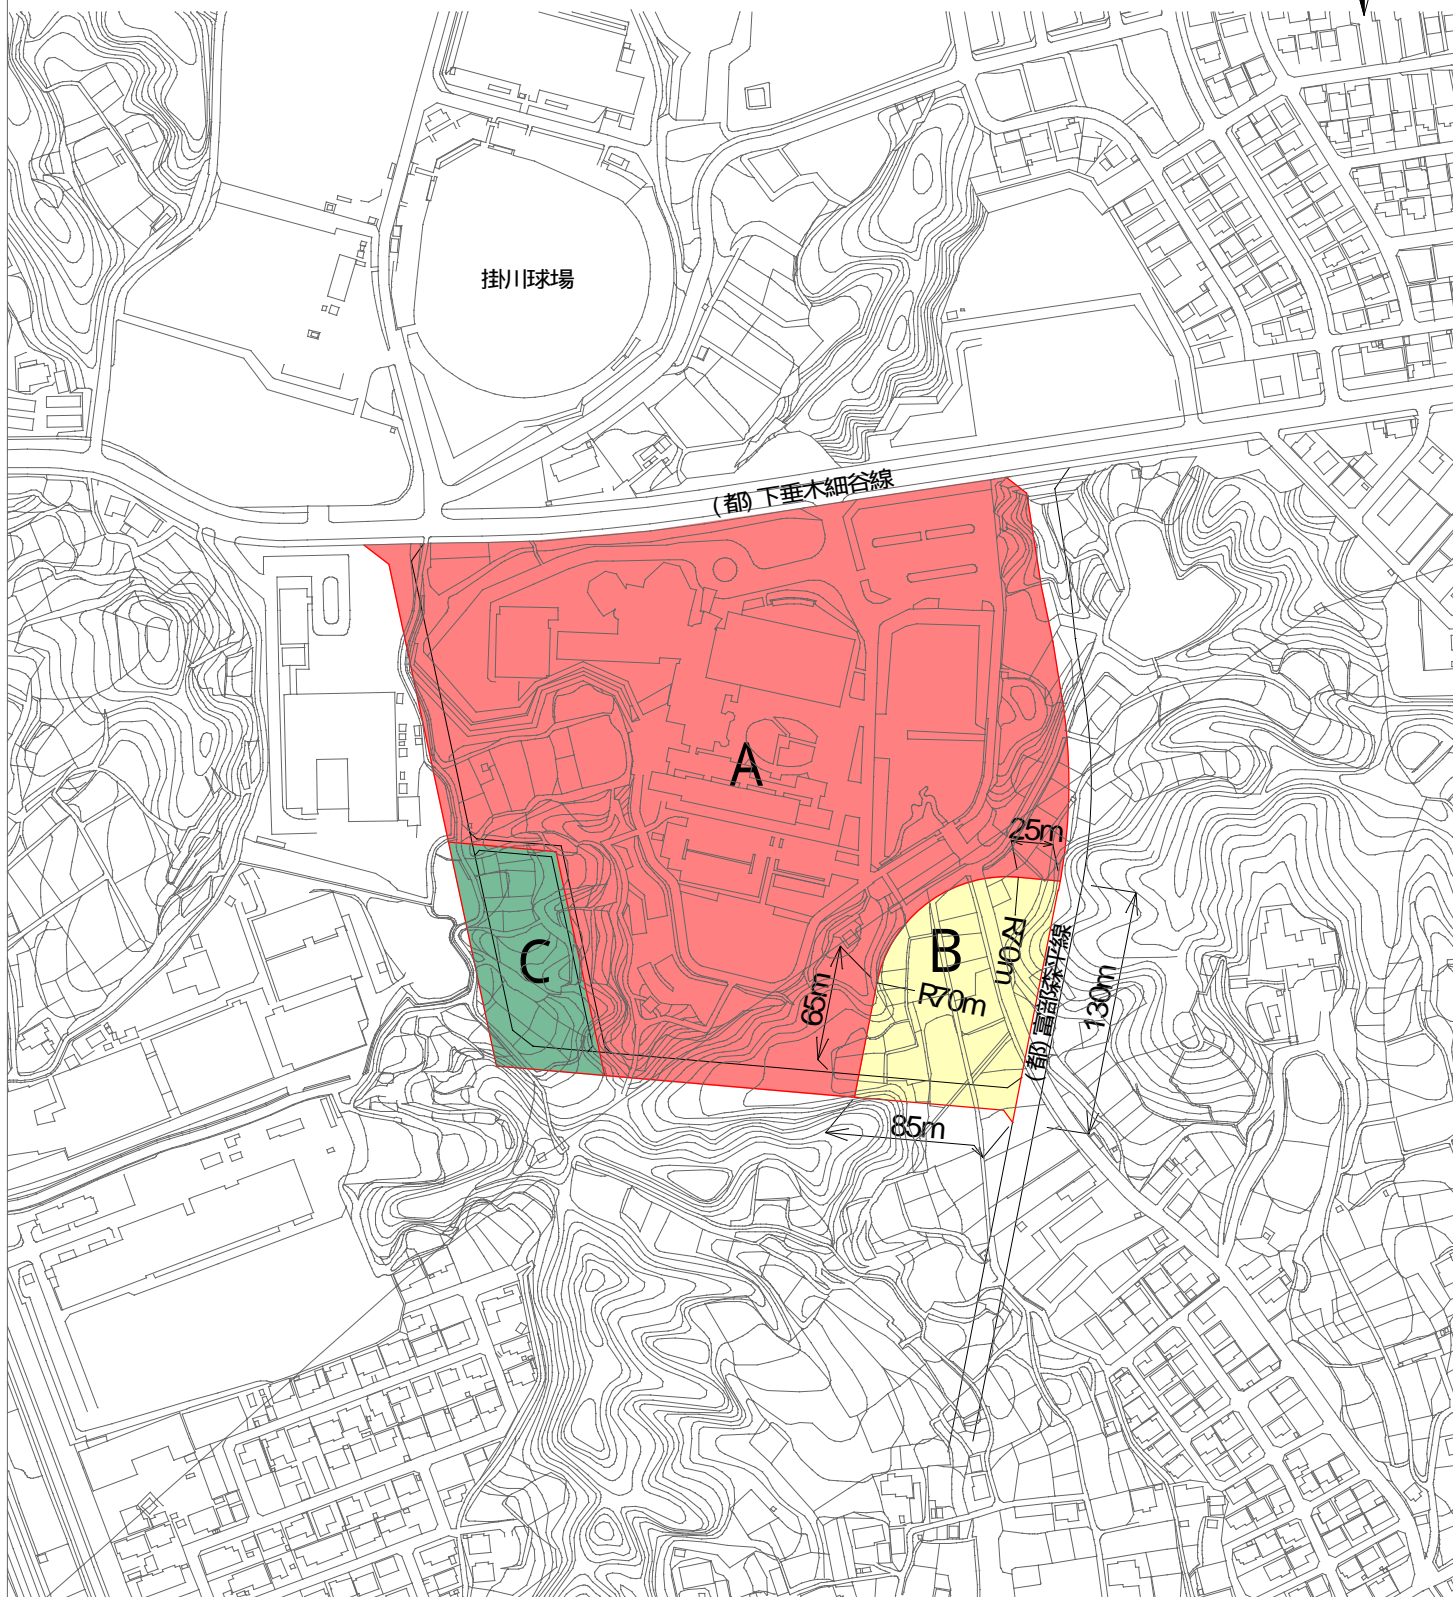

東遠広域都市計画 富部細谷地区計画 区分区域図

S:1:4,000

凡 例	
A 地区	
B 地区	
C 地区	