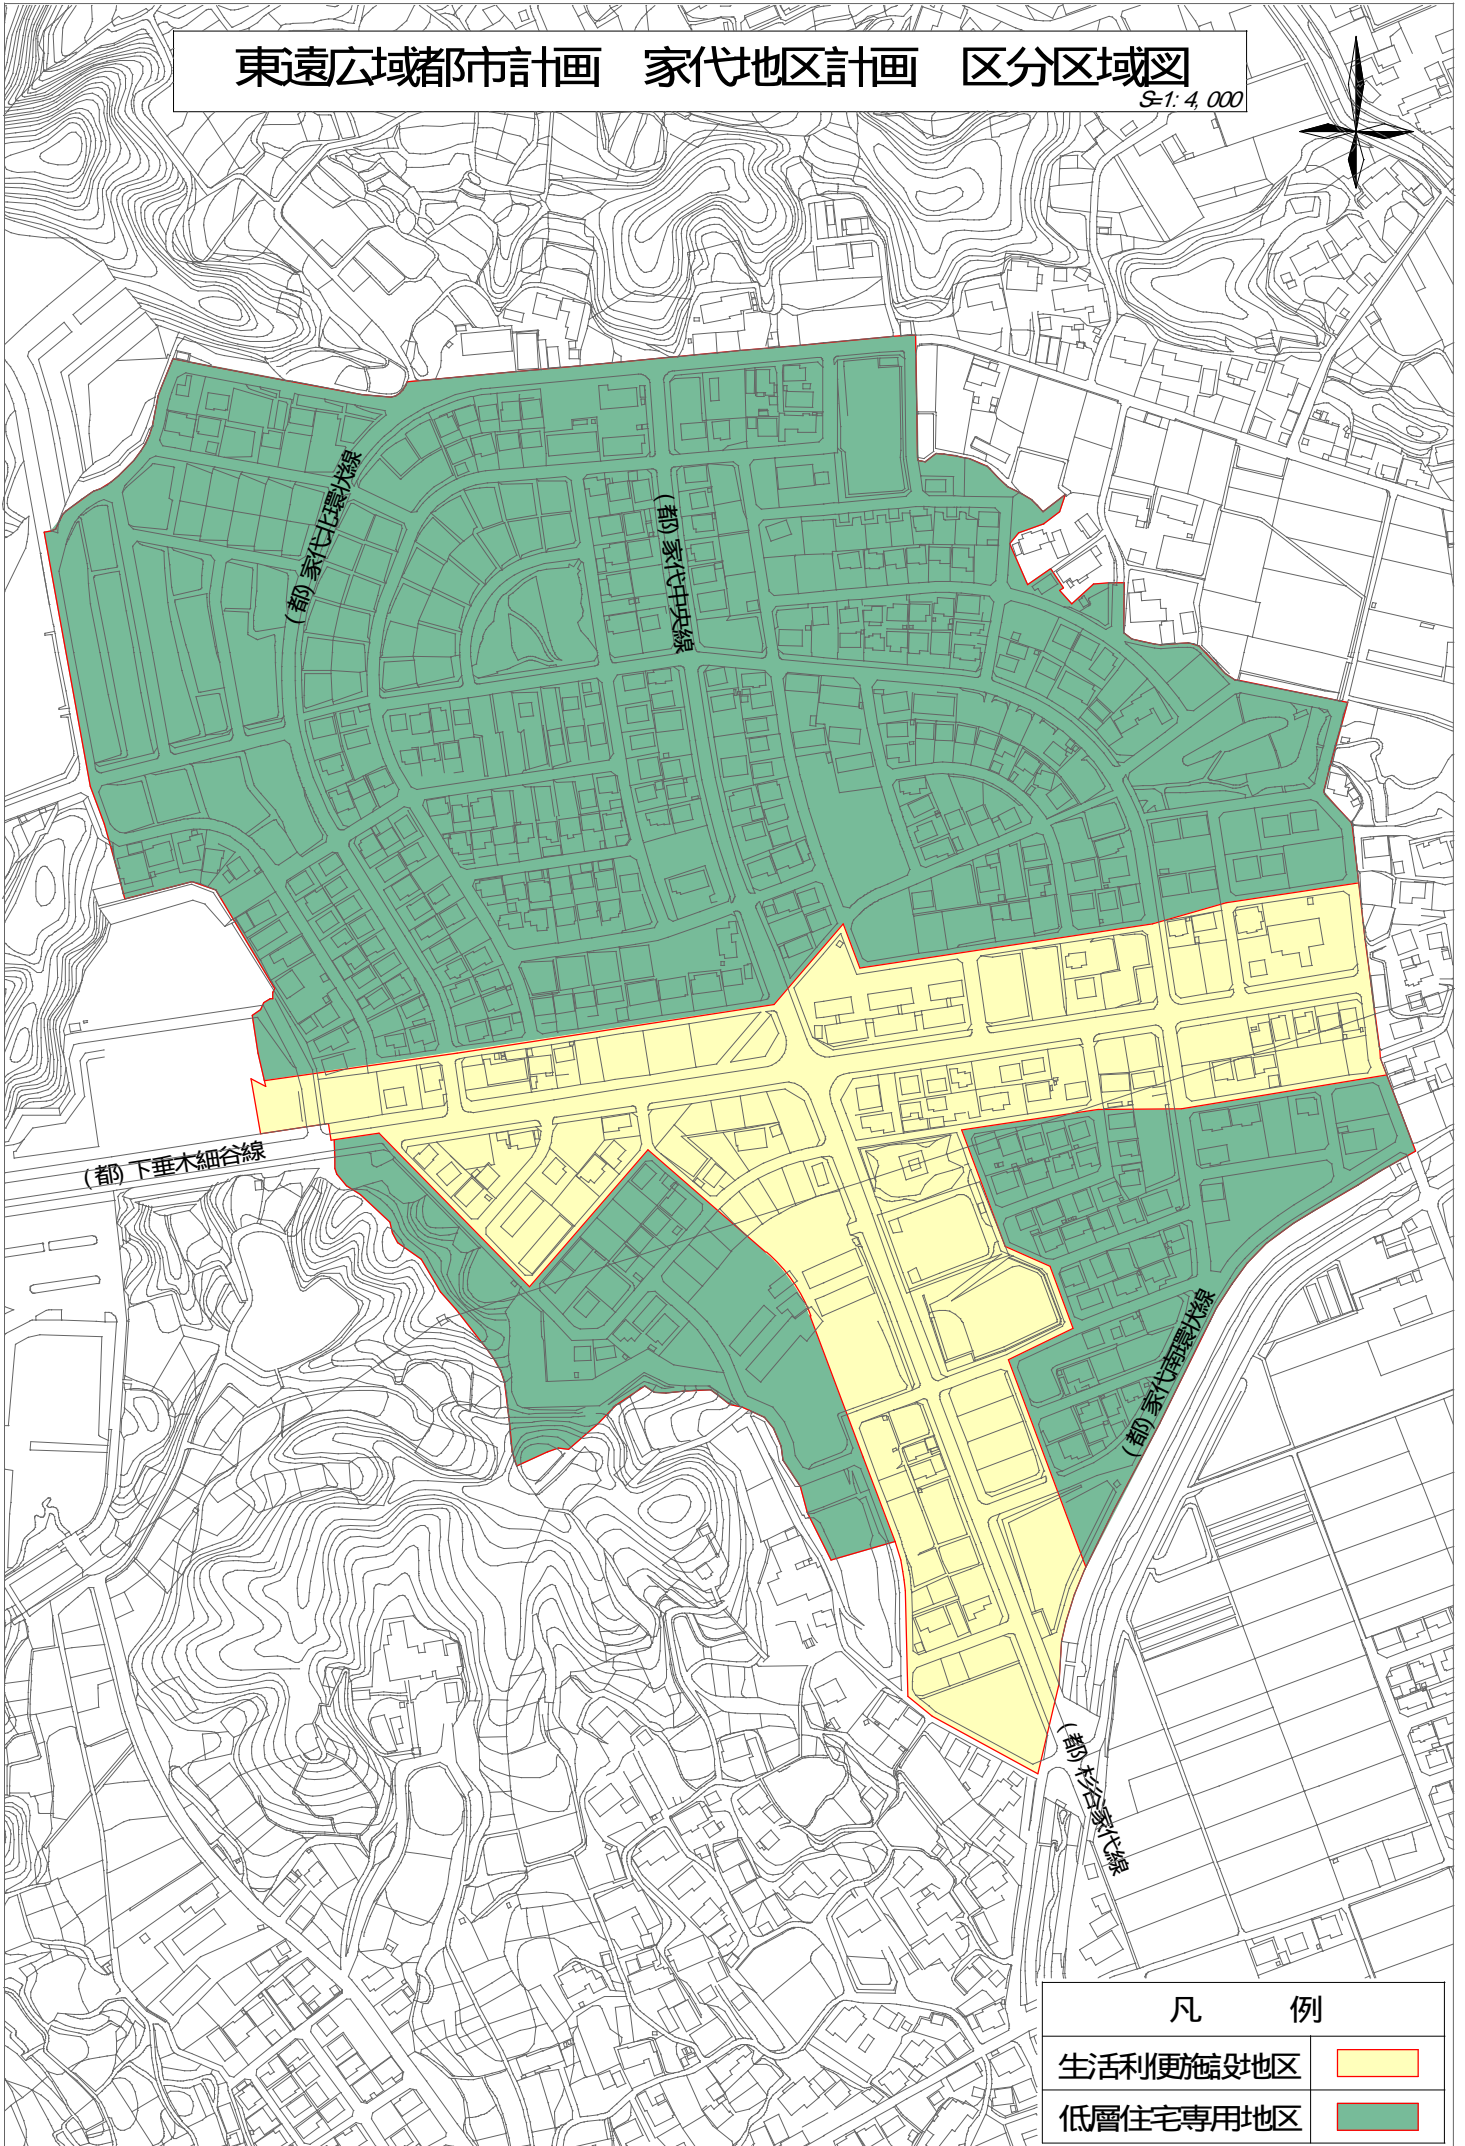

東遠区域都市計画 家代地区計画 区分区域図

Scale: 1:4,000

凡 例	
生活利便施設地区	
低層住宅専用地区	