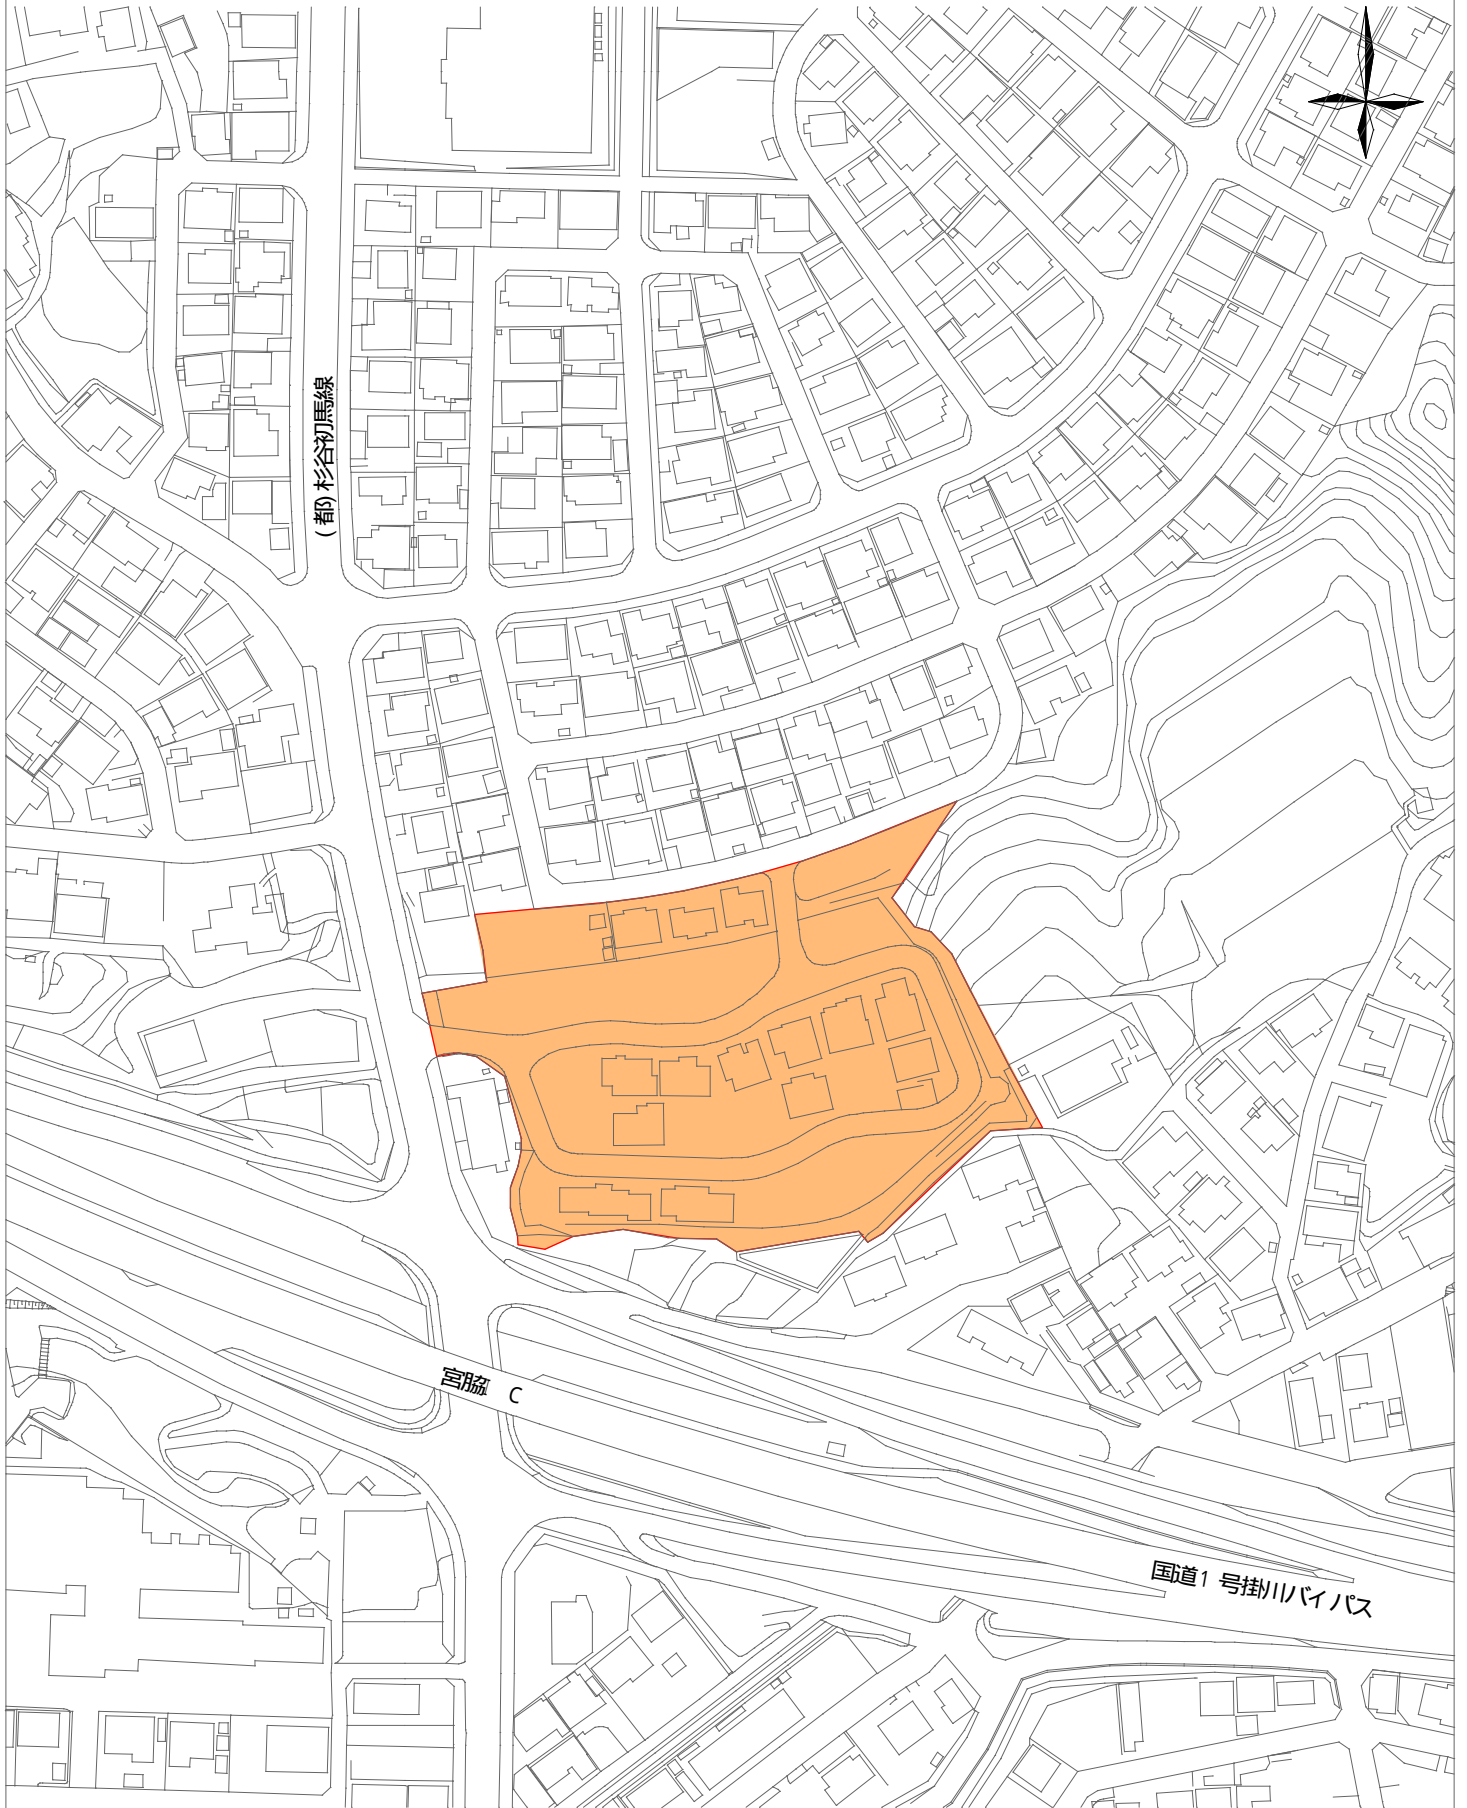

東遠広域都市計画 オレゴンビレッジ地区計画 区分区域図

S:1:2,000

凡 例	
地区計画区域	