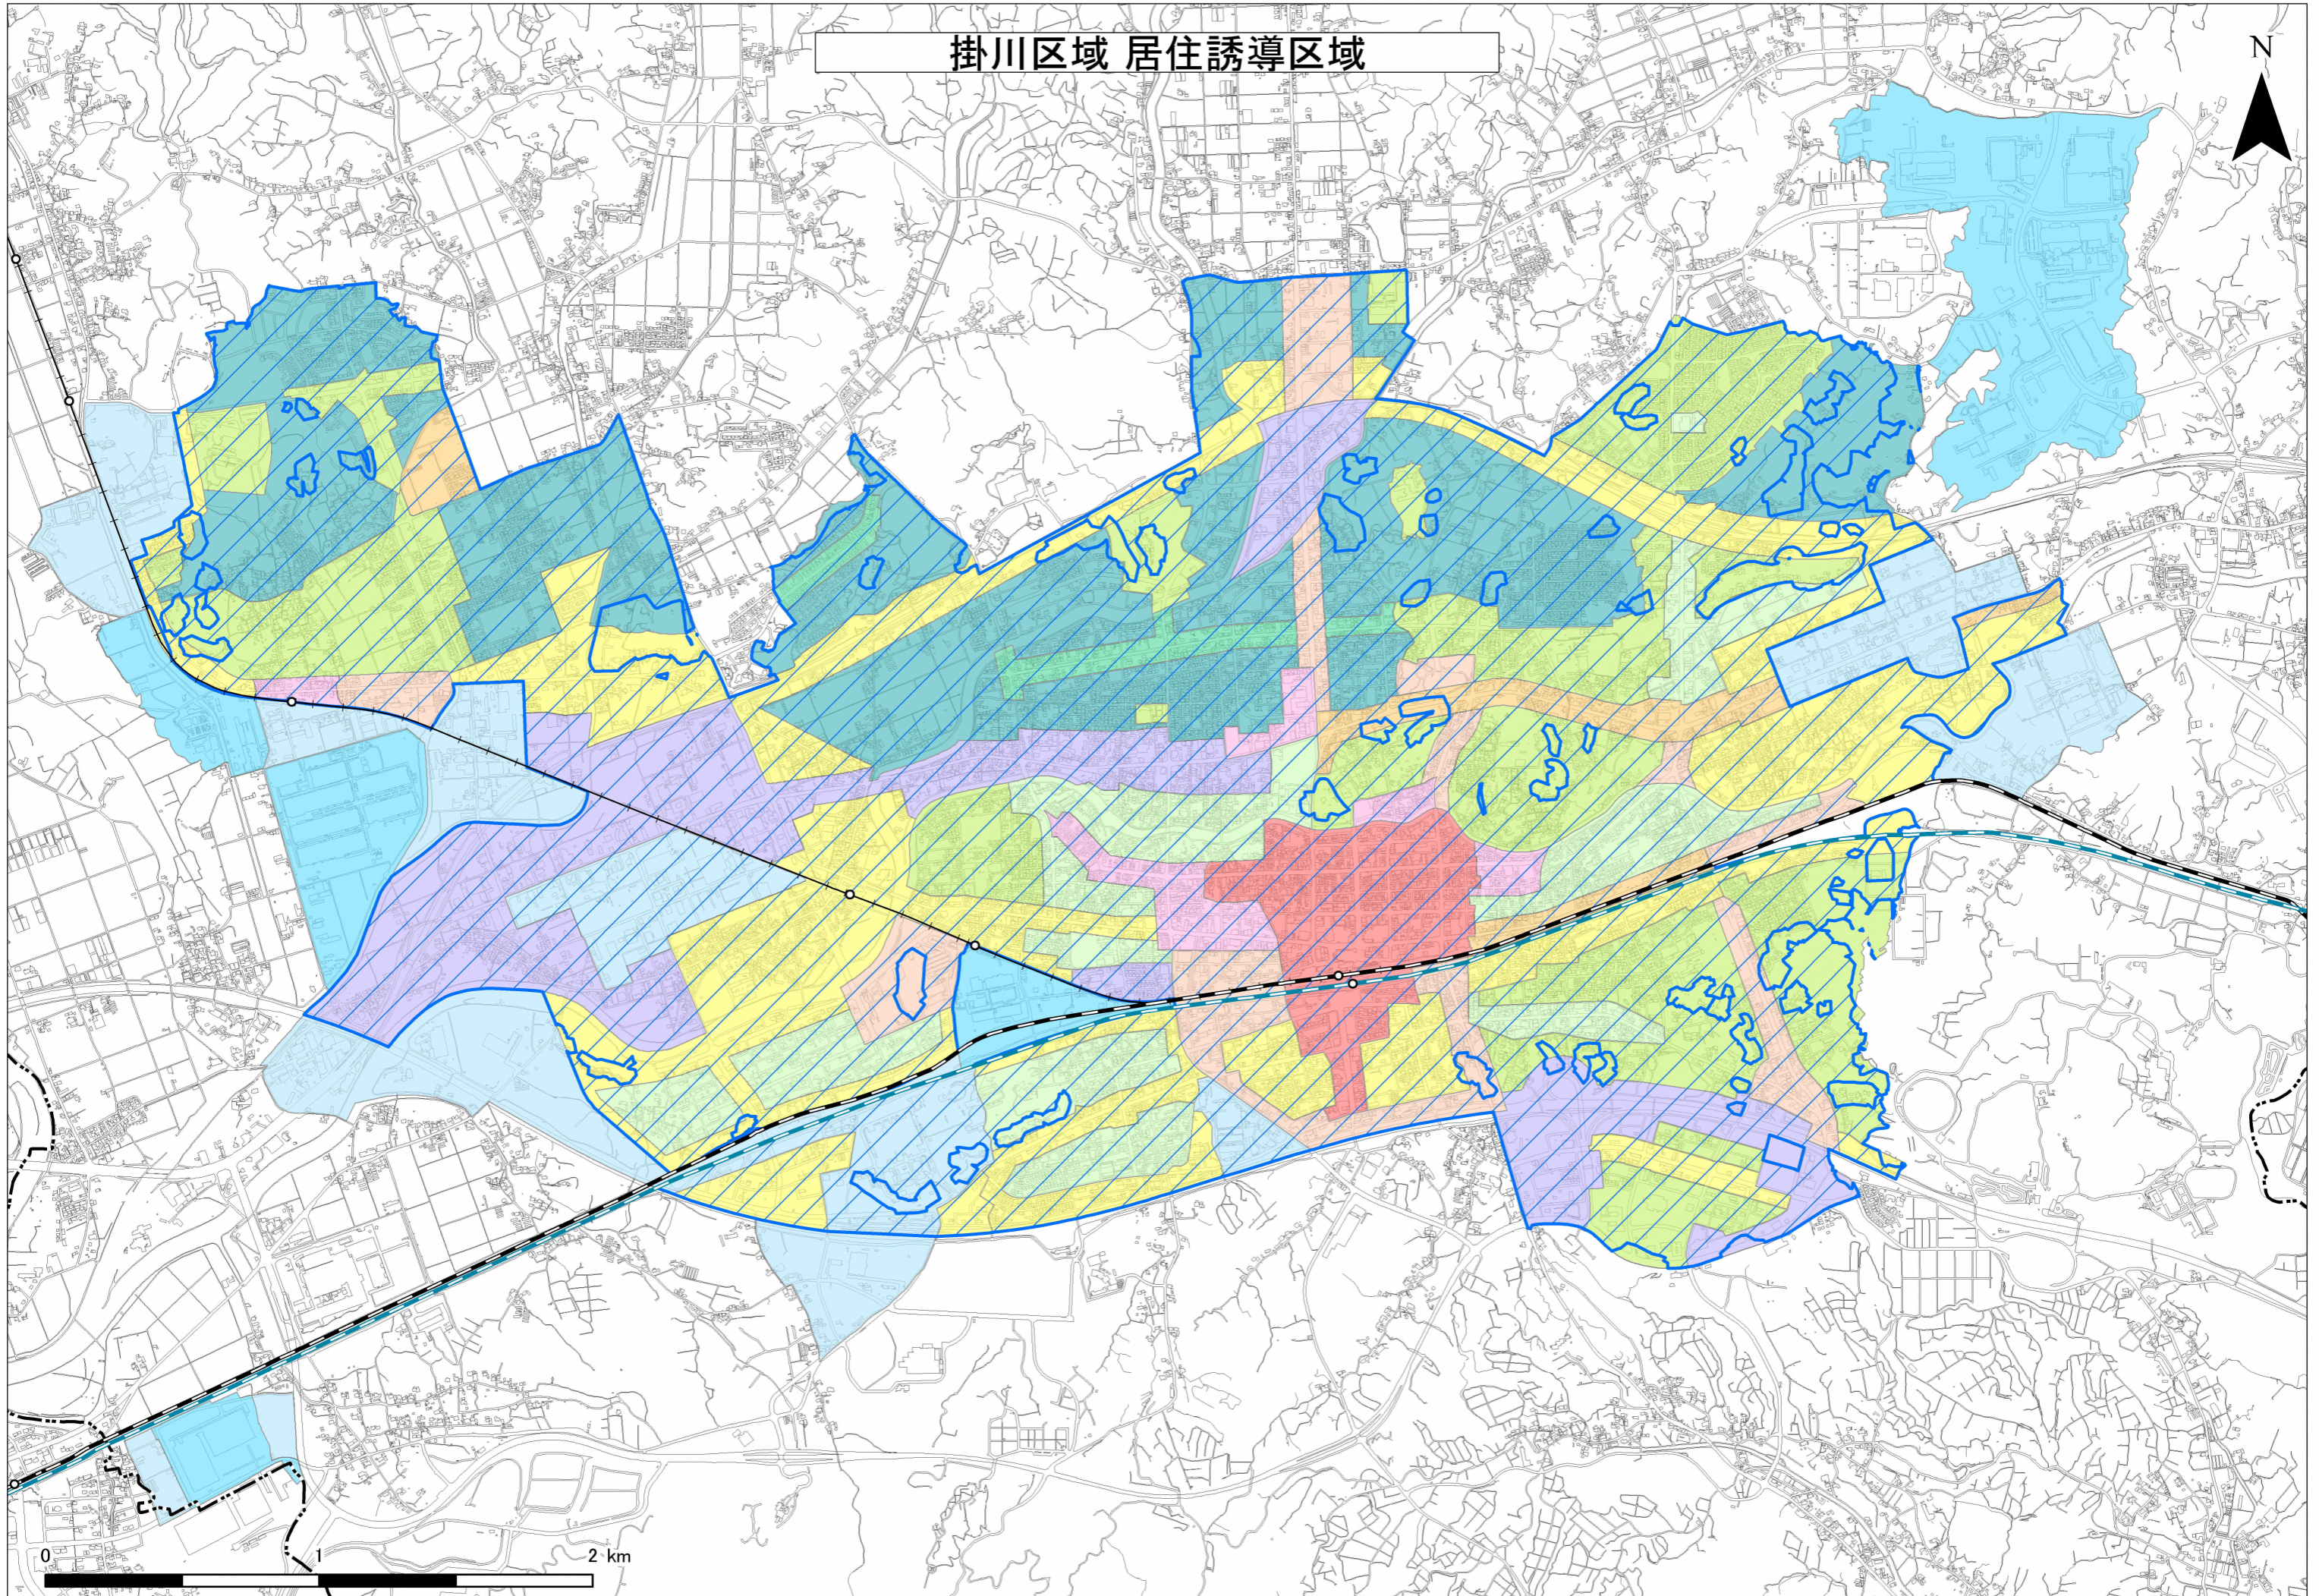

掛川区域 居住誘導区域

N

0 1 2 km