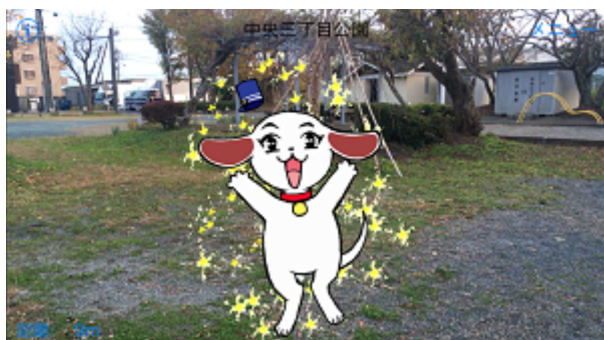

「ナビワンコ【iOS専用アプリ】」

～避難所までカメラを使った仮想空間（AR）にて案内します。～
ダウンロード方法と使用方法

(1) AppStoreで「ナビワンコ」と検索し、ダウンロードします。

(2) ホーム画面にアイコンが作成されます。

(3) 画面が表示されたら、まず、アクセス許可を求められます。
「カメラへのアクセス」「位置情報の利用許可」両方とも許可してください。

(4) サービス利用規約が表示されますので「同意する」をタッチしてください。

(5) カメラを掲げると、現在地から近隣の避難場所が出てきます。犬が案内します。建物のマークをタッチすると、その目的地に向かって、犬が案内をします。

目的地までの距離をチェック

犬が示す方向へ進みましょう。

到着すると犬がこのように合図します。