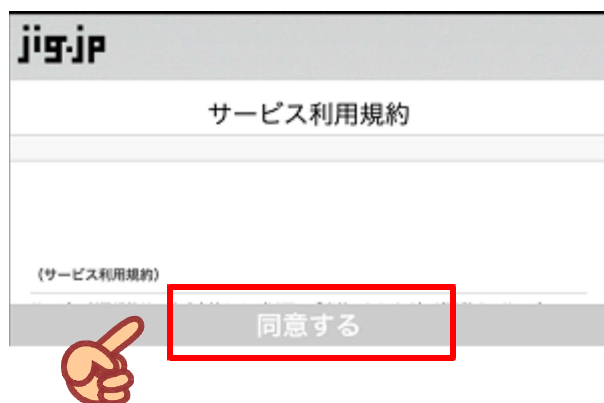

「ナビワンコ【iOS専用アプリ】」

～避難所までカメラを使った仮想空間（AR）にて案内します。～
ダウンロード方法と使用方法

(1) AppStoreで「ナビワンコ」と検索し、ダウンロードします。

(2) ホーム画面にアイコンが作成されます。

(3) 画面が表示されたら、まず、アクセス許可を求められます。
「カメラへのアクセス」「位置情報の利用許可」両方とも許可してください。

(4) サービス利用規約が表示されますので「同意する」をタッチしてください。

(5) カメラを掲げると、現在地から近隣の避難場所が出てきます。犬が案内します。建物のマークをタッチすると、その目的地に向かって、犬が案内をします。

目的地までの距離をチェック

犬が示す方向へ進みましょう。

到着すると犬がこのように合図します。