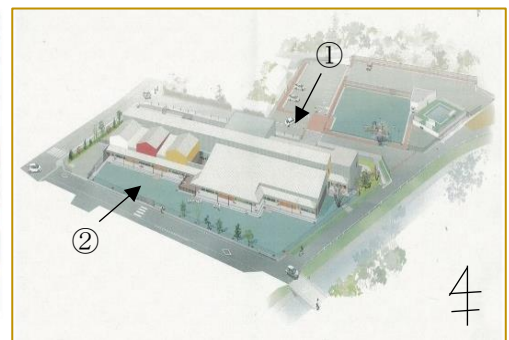

認定こども園化ニュース

第13号

～大東大須賀区域認定こども園化の進ちよく状況をお知らせします～

■ちはまこども園の新築工事起工式が行われました。

令和元年5月26日、ちはまこども園の新築工事起工式が行われ、工事の安全を祈願しました。鉄骨平屋建て、延床面積1,394.55㎡、定員は130人です。園舎は南側（旧千浜幼稚園）に建設し、北側（保育園）に運動会のできる園庭とプール、駐車場を配置します。園舎は、すべての保育室を南側に配置し、鈴木政昭様から寄贈されたステンドグラスや天井から光が入る廊下、調理の様子が見える調理室を設置します。また、おおさかこども園で子どもたちに人気の隠れ家「でん」も設置します。来年4月の開園に向け準備を進めていきます。

起工式

北から南をのぞむ①

子育て支援センター

正面入口

車止め

南から北をのぞむ②

すべての保育室を南向きに配置

全体のイメージ図

■大須賀地域の進ちよく状況をお知らせします。

- ・（仮称）横須賀認定こども園：現在は「自然いっぱい！発見いっぱい！遊び心いっぱい！森の中のこども園」をコンセプトに建物の設計を進めています。今年度は、用地補償や造成工事等を行い、令和2年度に本格的な建設工事を予定しています。設計がまとまりましたら、地域の皆様へお知らせしていきます。

- ・(仮称)大淵認定こども園：3月に地区の皆様へ整備方針案について、回覧でお知らせしました。今後も、地区の皆様の御意見をお伺いしながら、おおぶち保育園舎の改修計画を検討していきます。