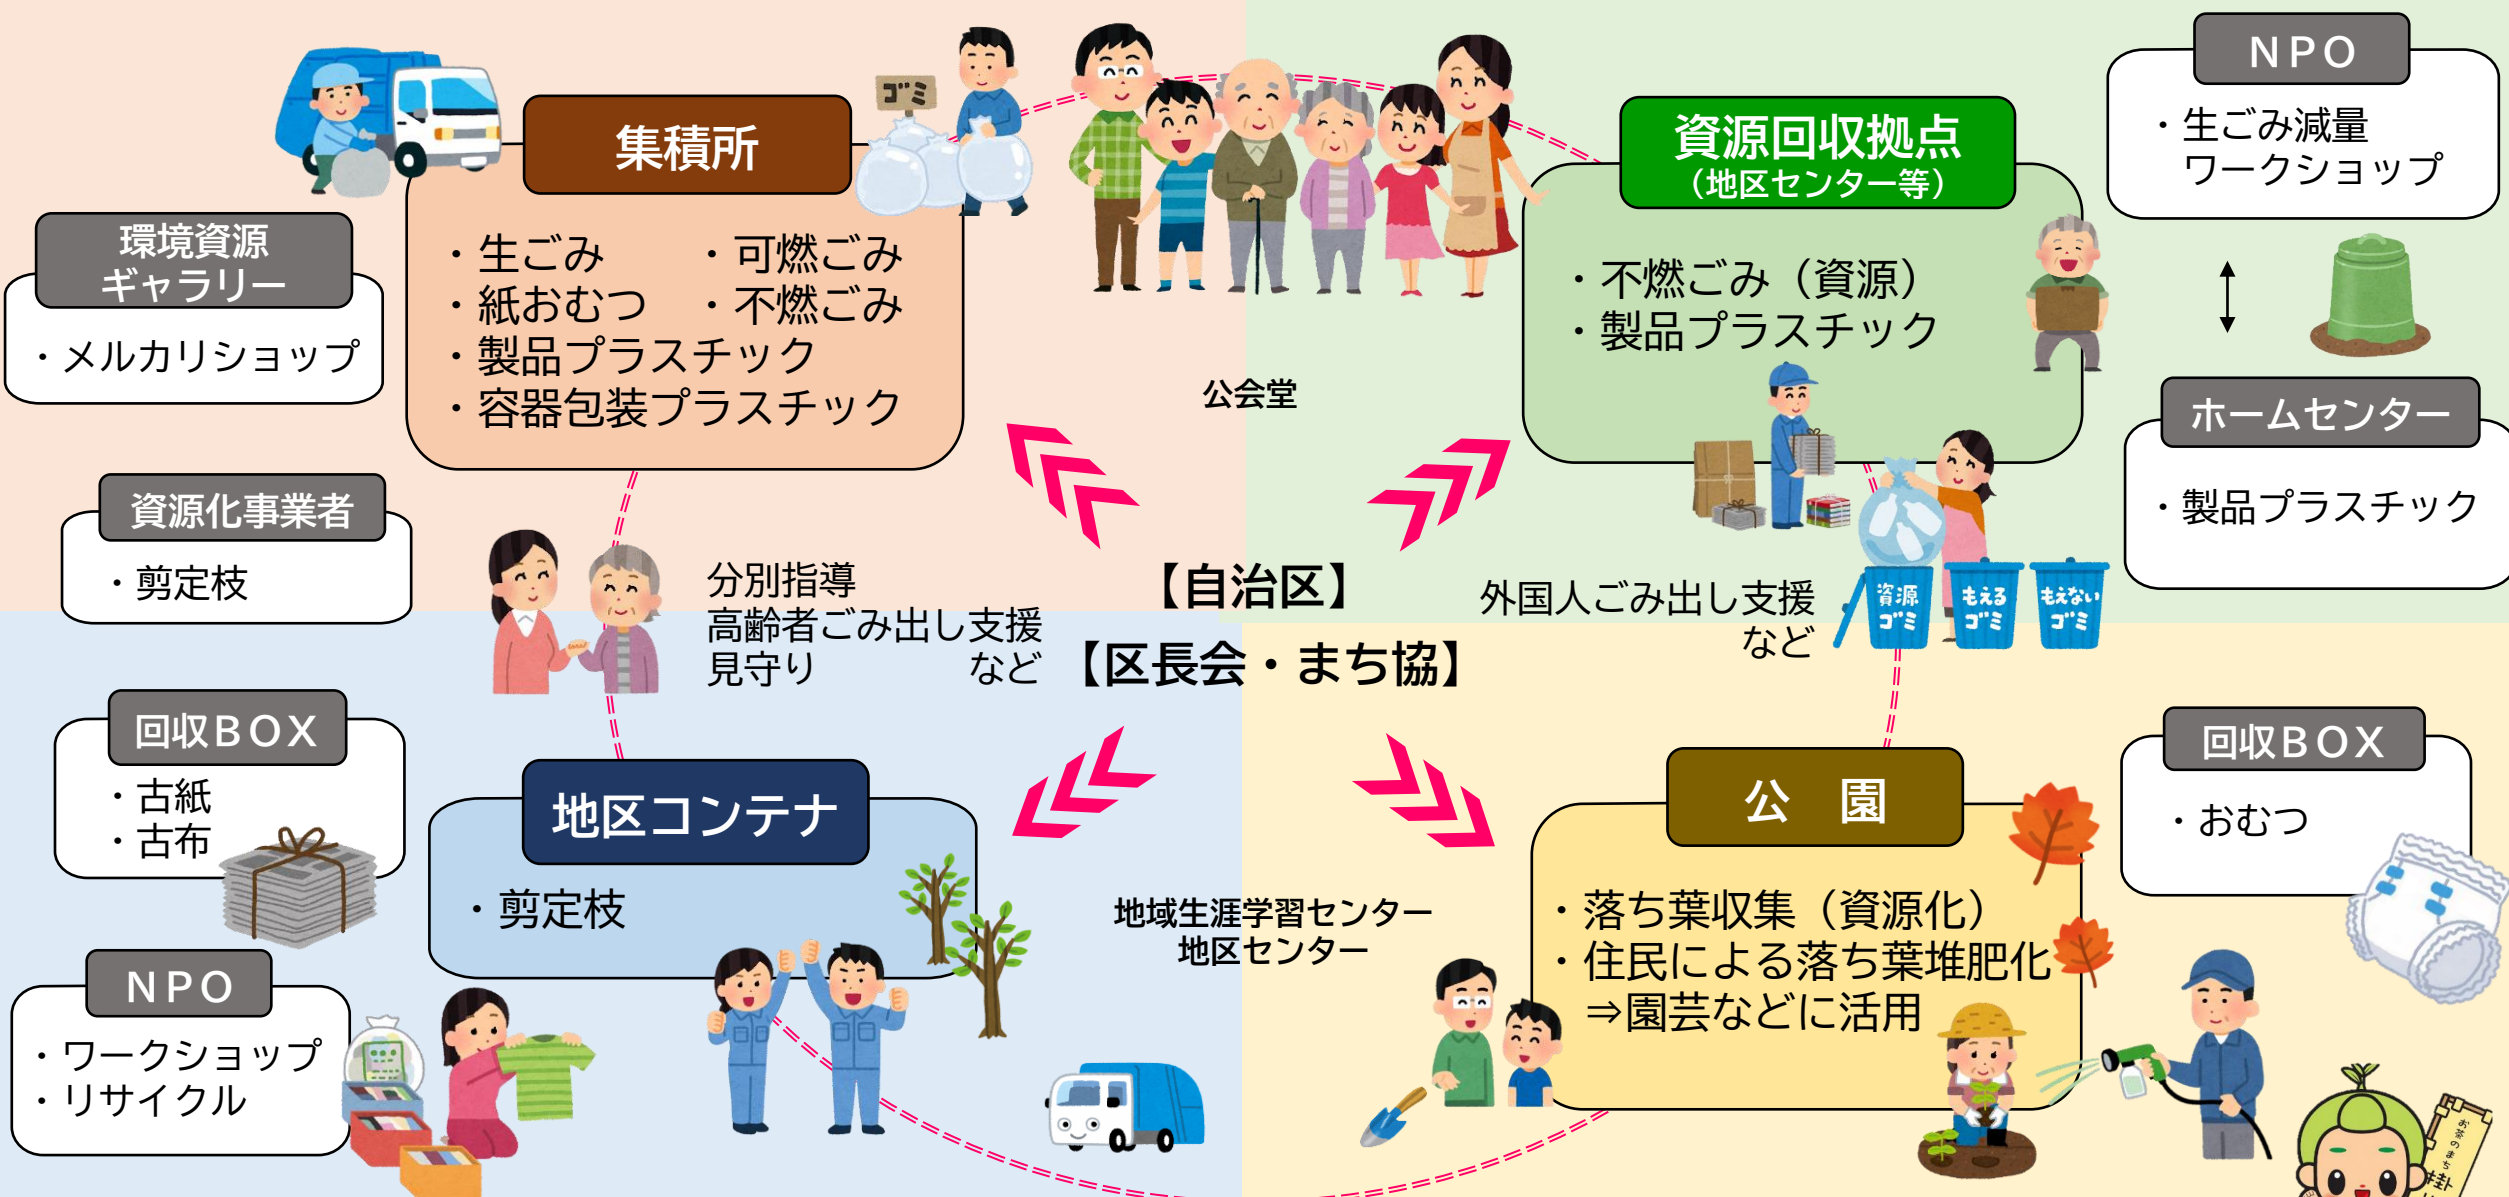

# 持続可能な循環型まちづくりの拠点（コミュニティの場）のイメージ

ごみや資源の排出拠点については、自治区役員の尽力や住民の協力によって適切に管理運営されており、住民相互の役立ち合いや支え合いにより豊かなコミュニティが育まれています。