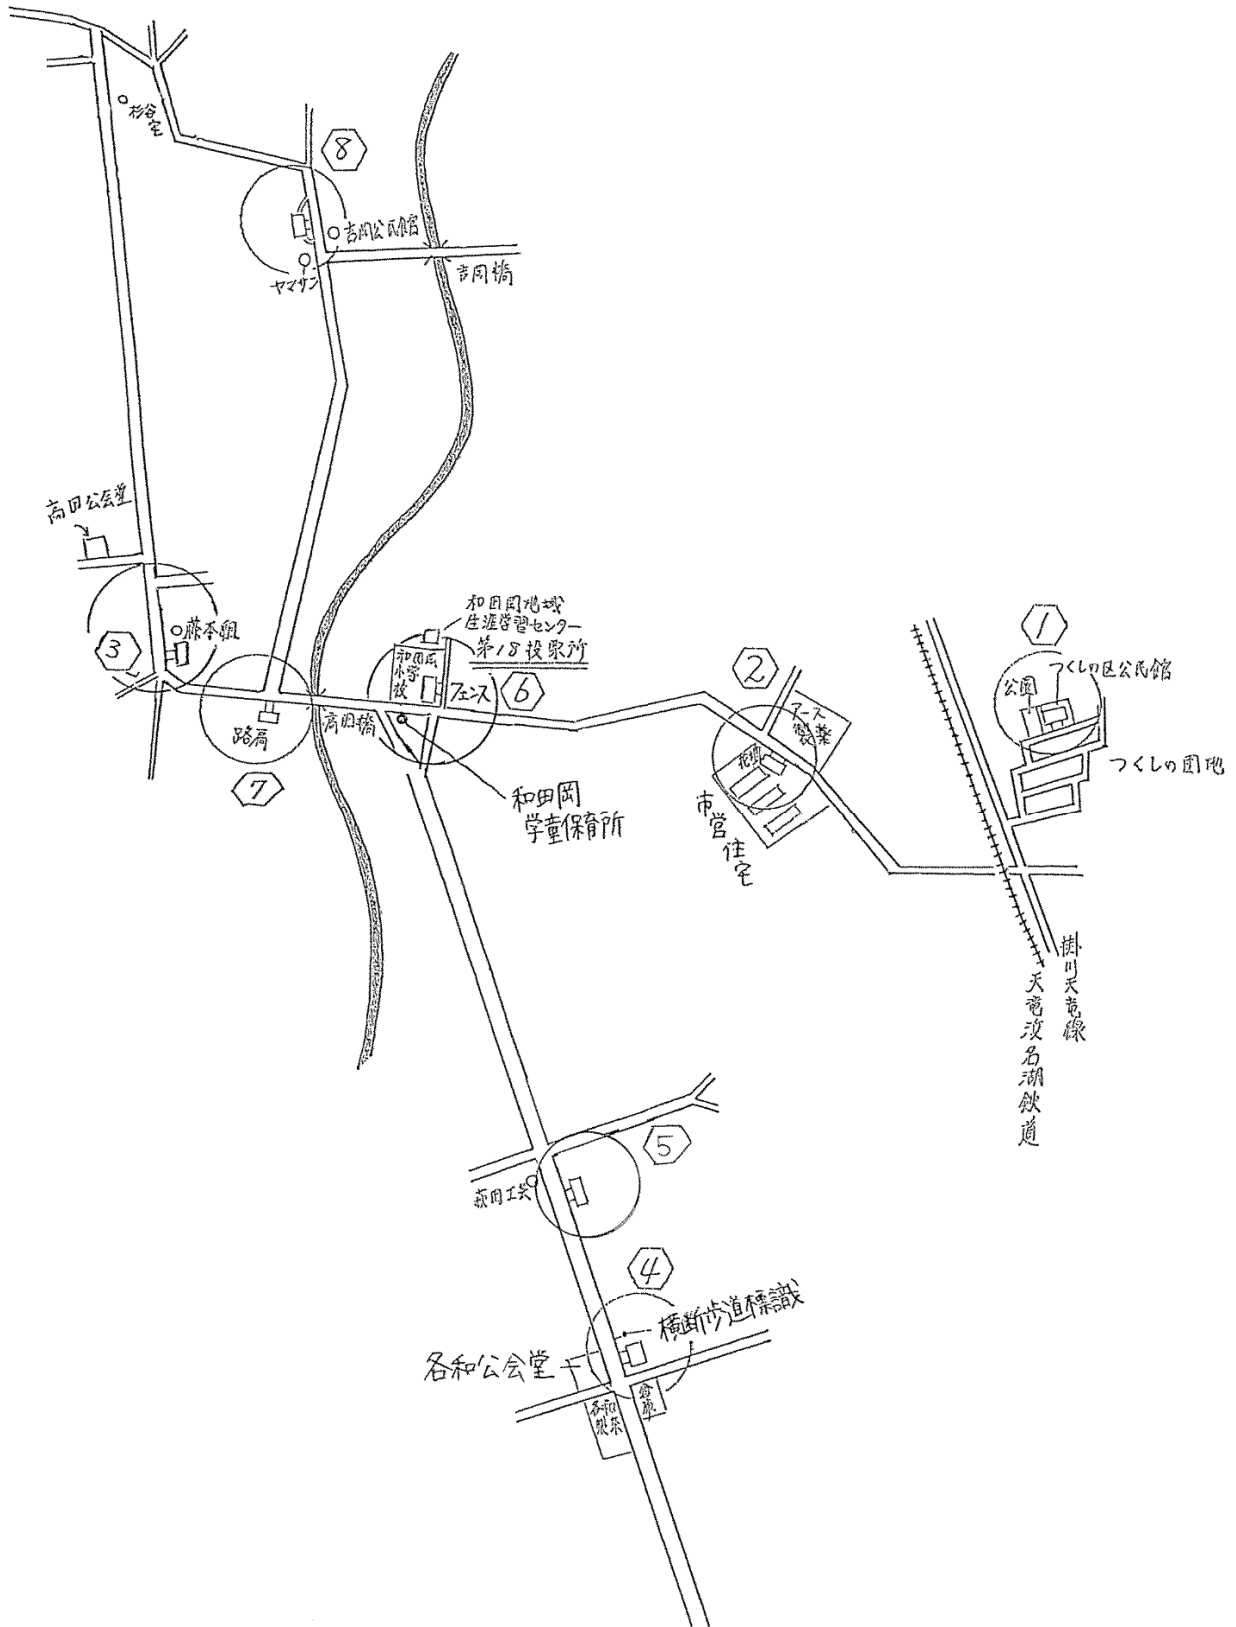

第18投票区 8か所

吉岡、高田、各和、吉岡市営住宅団地
及びつくしの区域