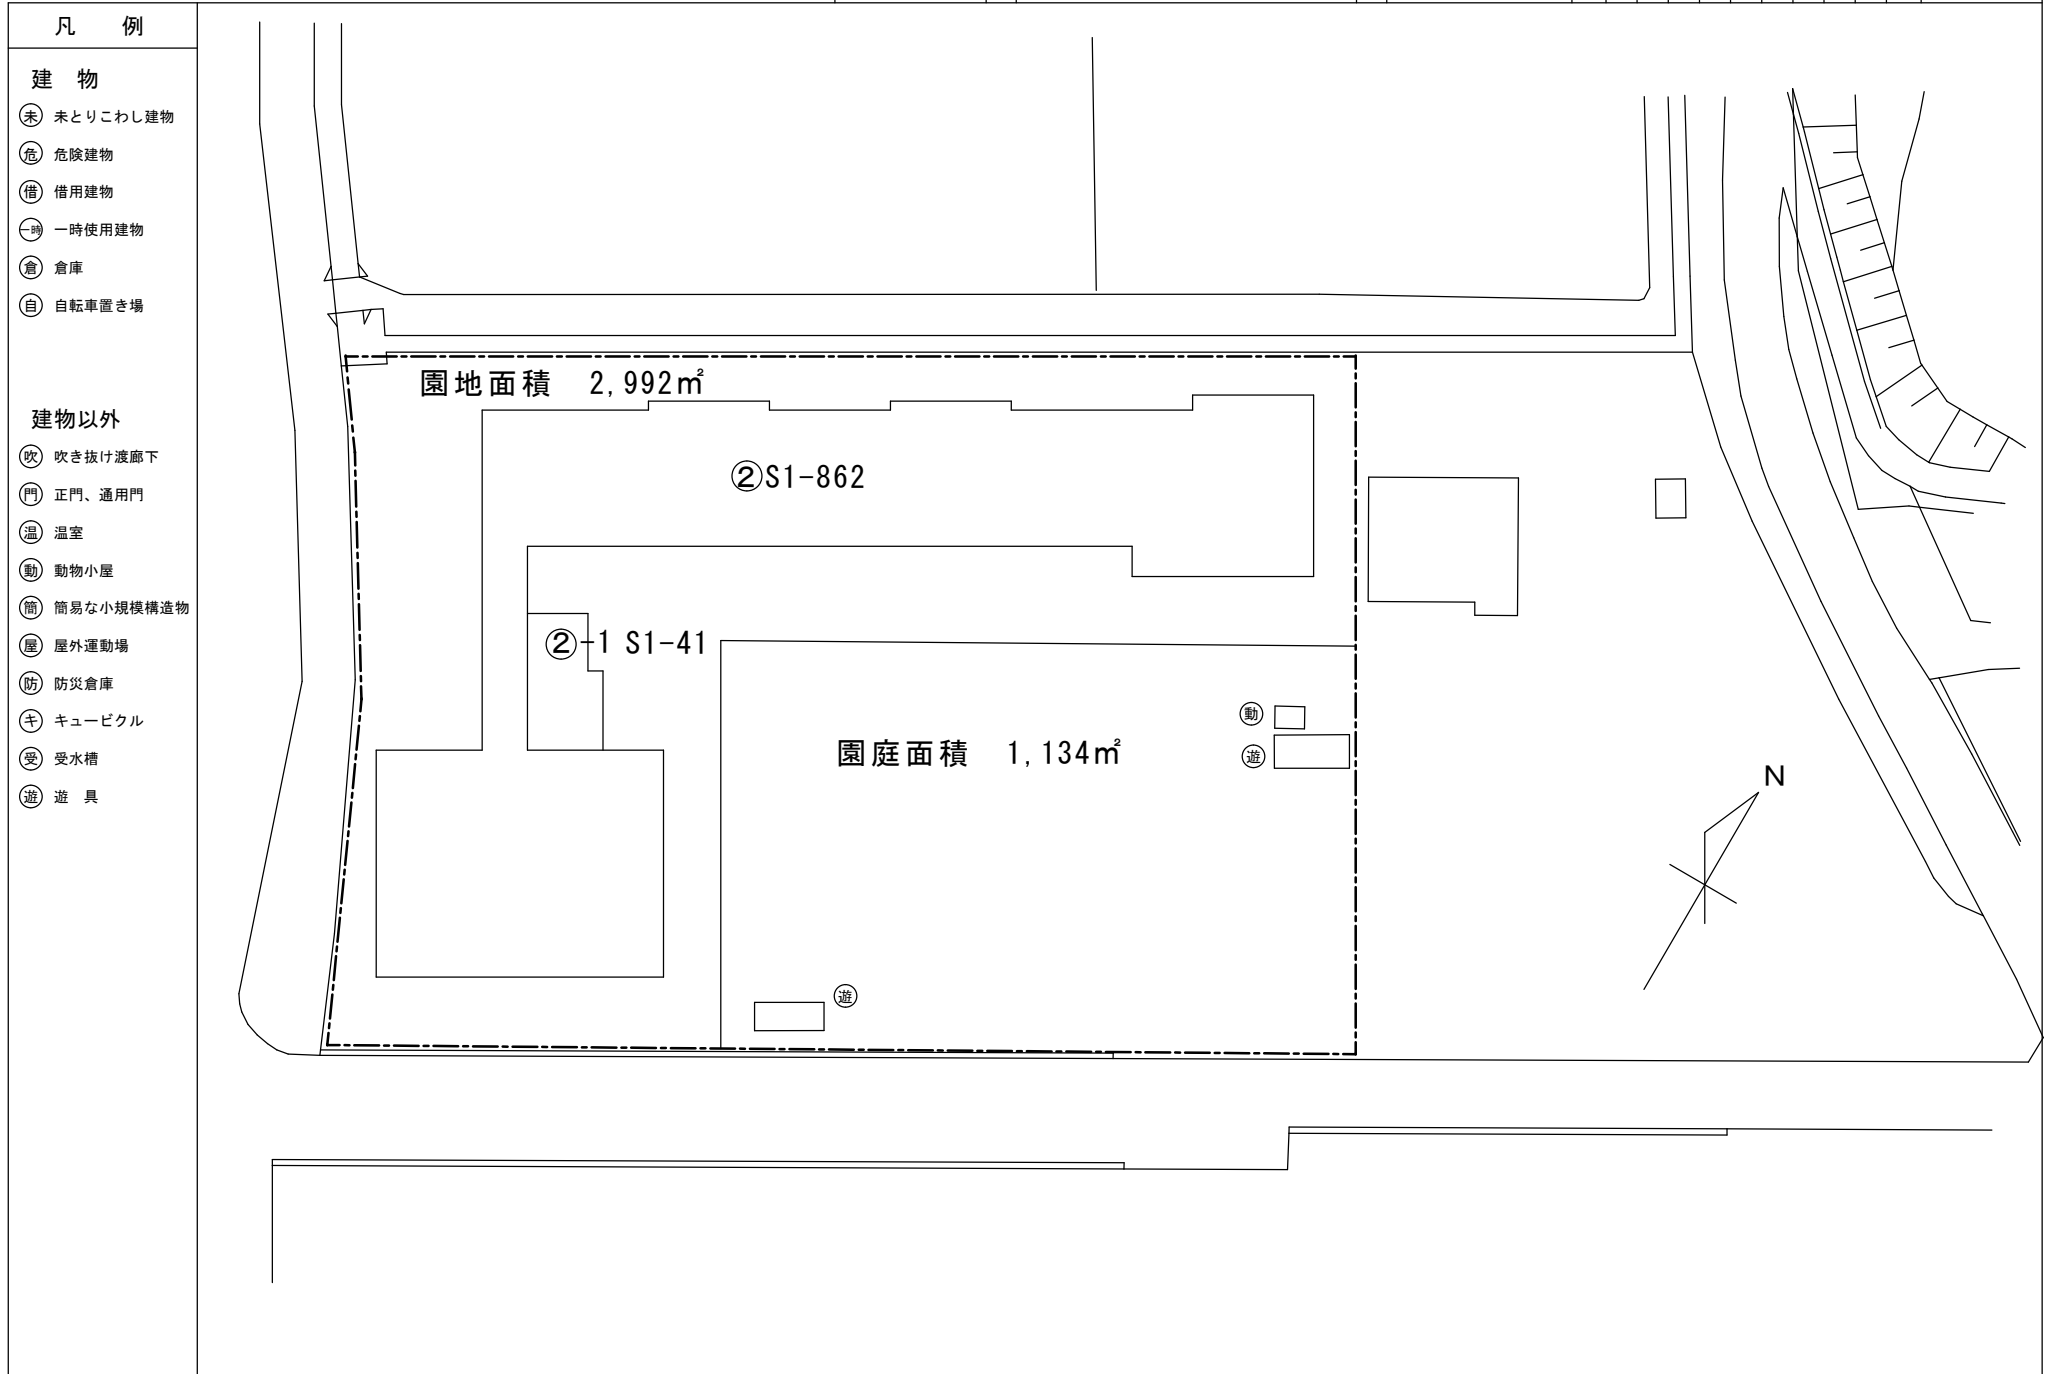

# 土方幼稚園 建物配置図

(令和元年度)

施設の配置図	縮尺	1 / 500 (A4)	学校名	土方幼稚園	調査番号	(都道府県)	(市町村)	(学 校)	整理番号
							22	213	

# 土方幼稚園 建物平面図

(令和元年度)

平面図	縮尺	1 / 500	学校名	土方幼稚園	調査番号	都道府県	(市町村)	(学校)	整理番号
		0 5 10 15 20m			222136980				3601-4