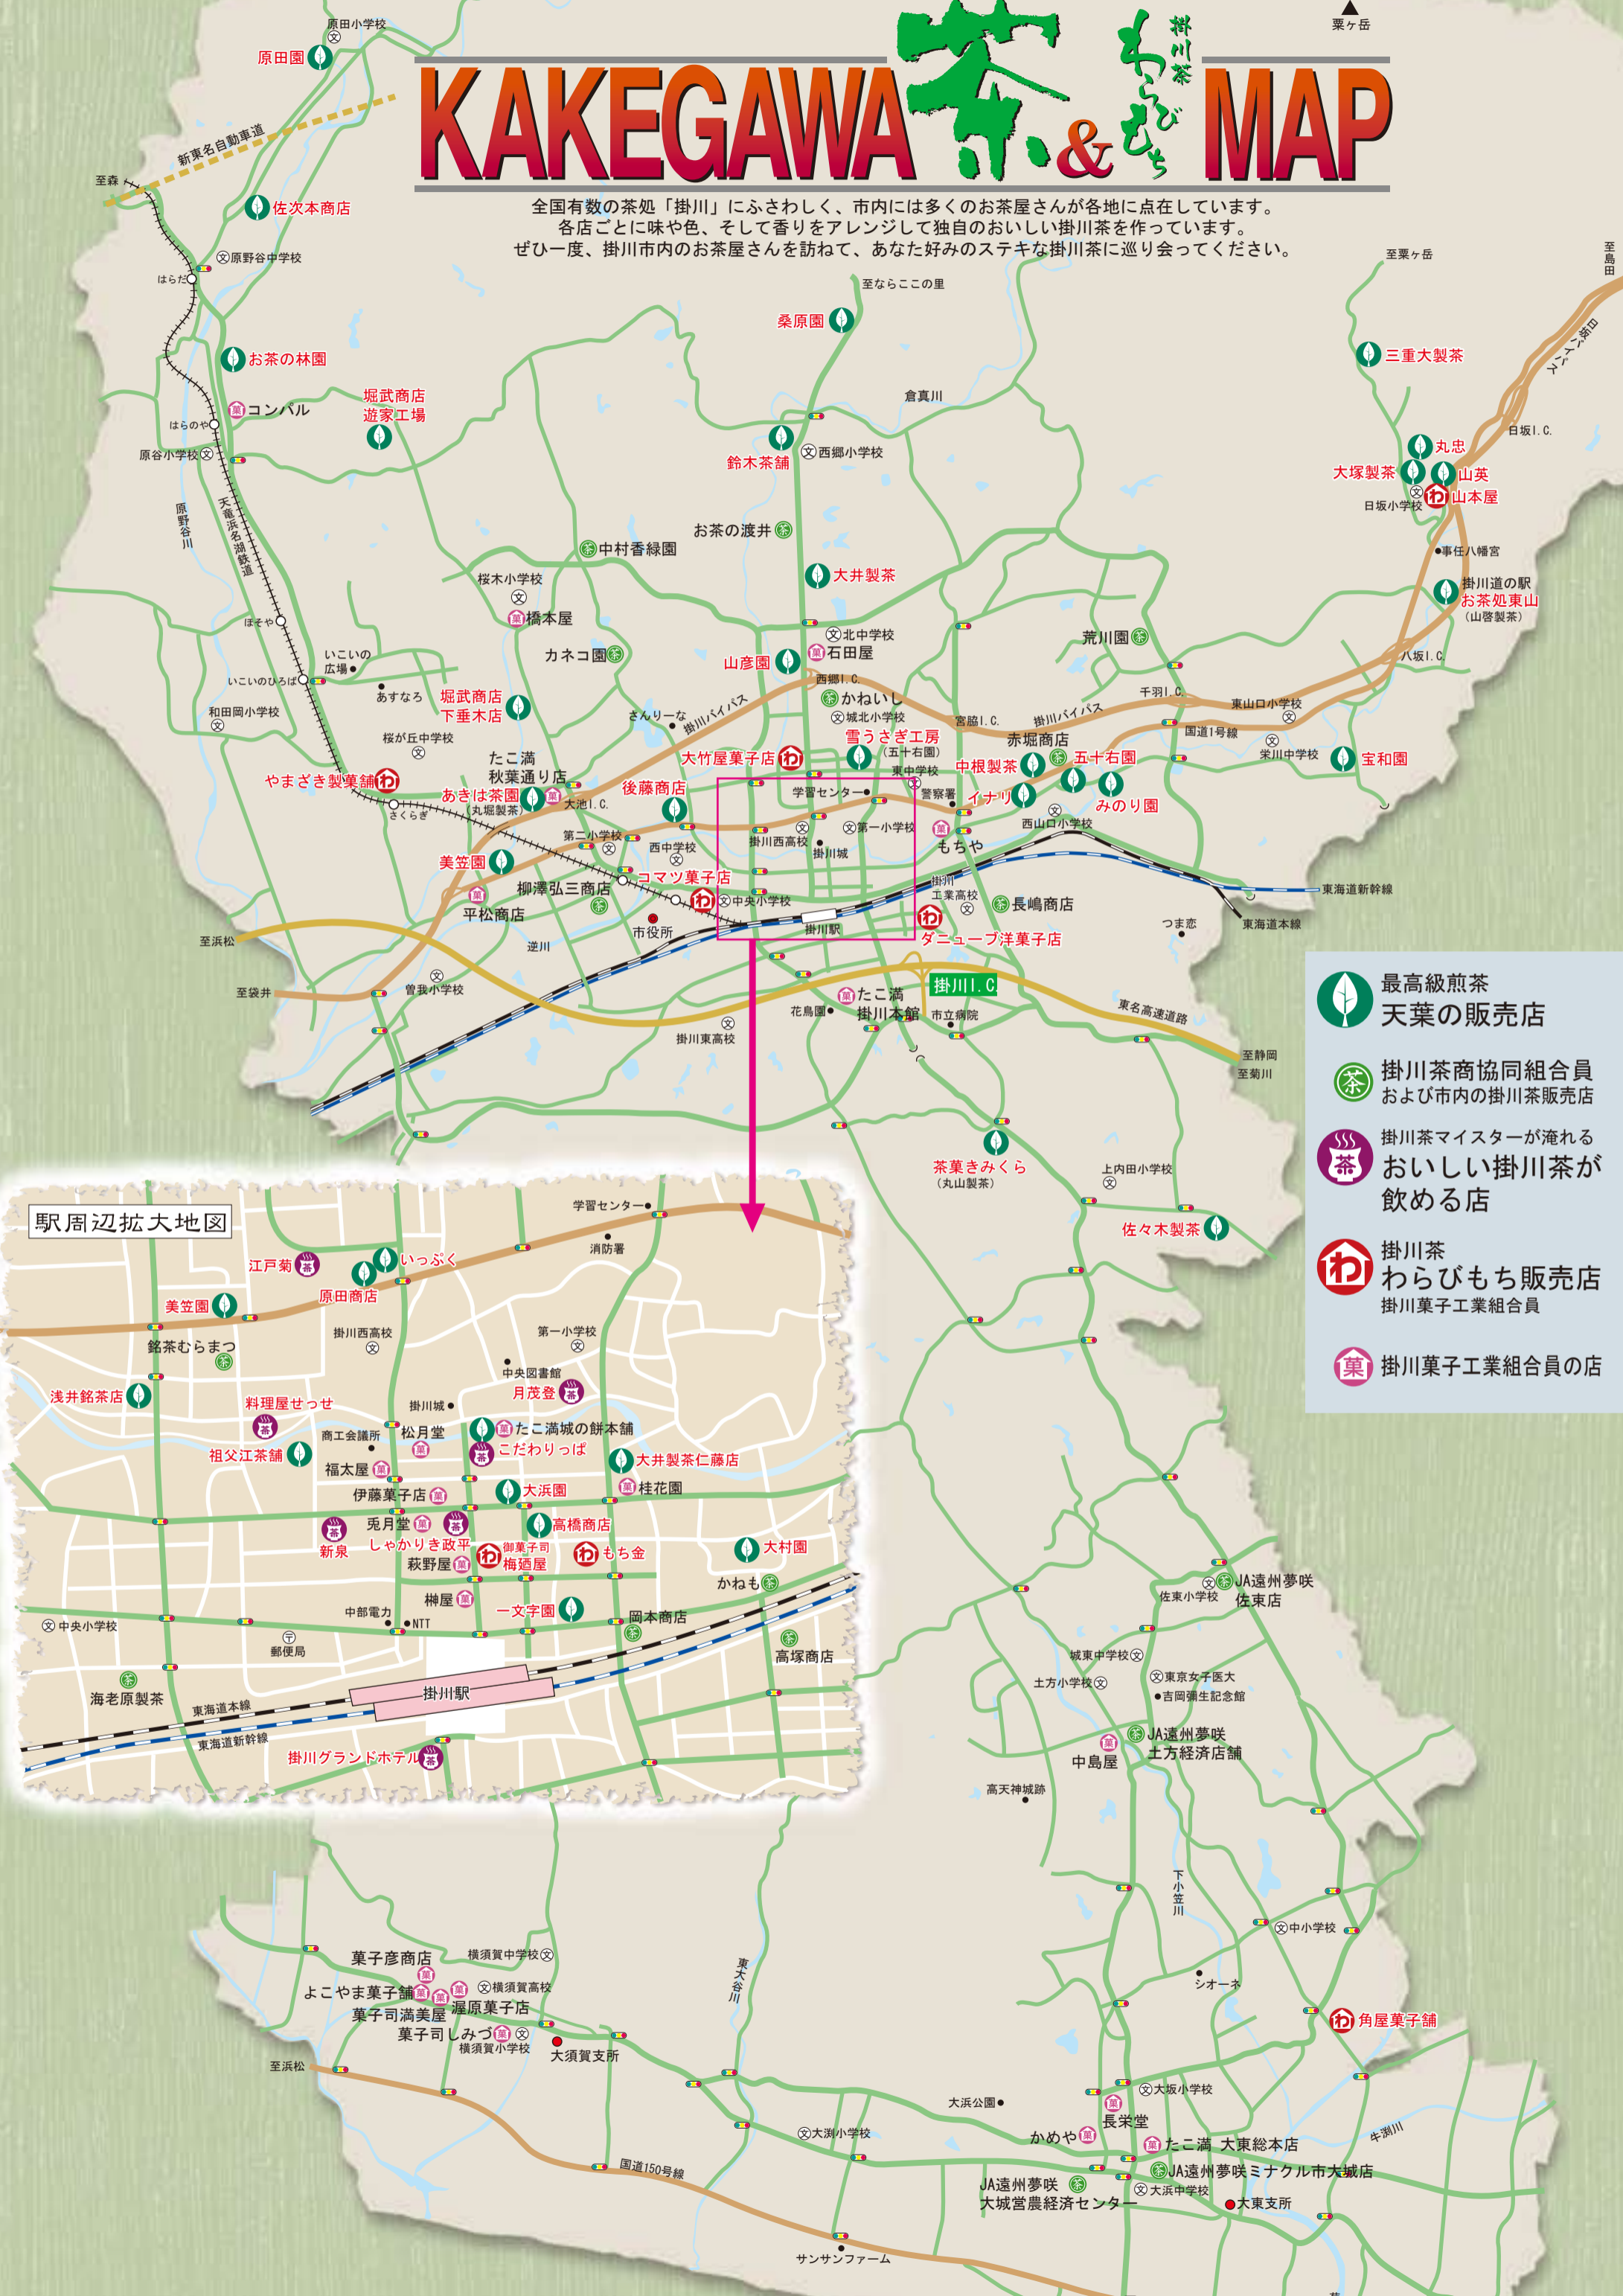

掛川茶マイスター

掛川茶ブランド委員会認定 掛川茶マイスターが淹れる
おいしい掛川茶が飲める店

平成22年11月、全国有数の茶産地・掛川では、質の高い美味しい掛川茶が飲める飲食店を増やし、お茶の本場にふさわしい地域づくりを行うため、「掛川茶マイスター」認定制度を定めました。

「掛川茶マイスター」とは、お茶の知識や掛川のお茶に深く精通し、実際に掛川茶を美味しく淹れることができるスペシャリストのことを指します。そしてお茶に関する数々の疑問をクリアした10名が初代掛川茶マイスターに認定され、さらに掛川茶マイスターが携わる7店舗を「おいしい掛川茶が飲める店」として認定いたしました。

ぜひ、マイスターのいるお店で「おいしい掛川茶」をご堪能ください。

掛川茶
あらびもち

徳川家康が掛川を訪れた折りに掛川城主であった山内一豊公が美味しい「お茶」と「わらびもち」でもてなしたと伝えられています。この度、掛川菓子工業組合では、古くから掛川で作られてきた伝統的なわらびもちに掛川産のお茶を加えた創作の「掛川茶わらびもち」を各店舗に開発しました。市内に点在する掛川茶わらびもちの販売店に行ってみてください。

新泉
掛川市掛川606-2 TEL0537-22-5521

しゃかりき政平
掛川市中町1-3 TEL0537-22-2437

月茂登
掛川市掛川1074-1 TEL0537-22-2275

こだわりっば
掛川市城下6-12 TEL0537-24-8700

KAKEGAWA 茶 & 餅 MAP

全国有数の茶処「掛川」にふさわしく、市内には多くのお茶屋さん各地に点在しています。各店ごとに味や色、そして香りをアレンジして独自のおいしい掛川茶を作っています。ぜひ一度、掛川市内のお茶屋さんを訪ねて、あなた好みのステキな掛川茶に巡り合ってください。