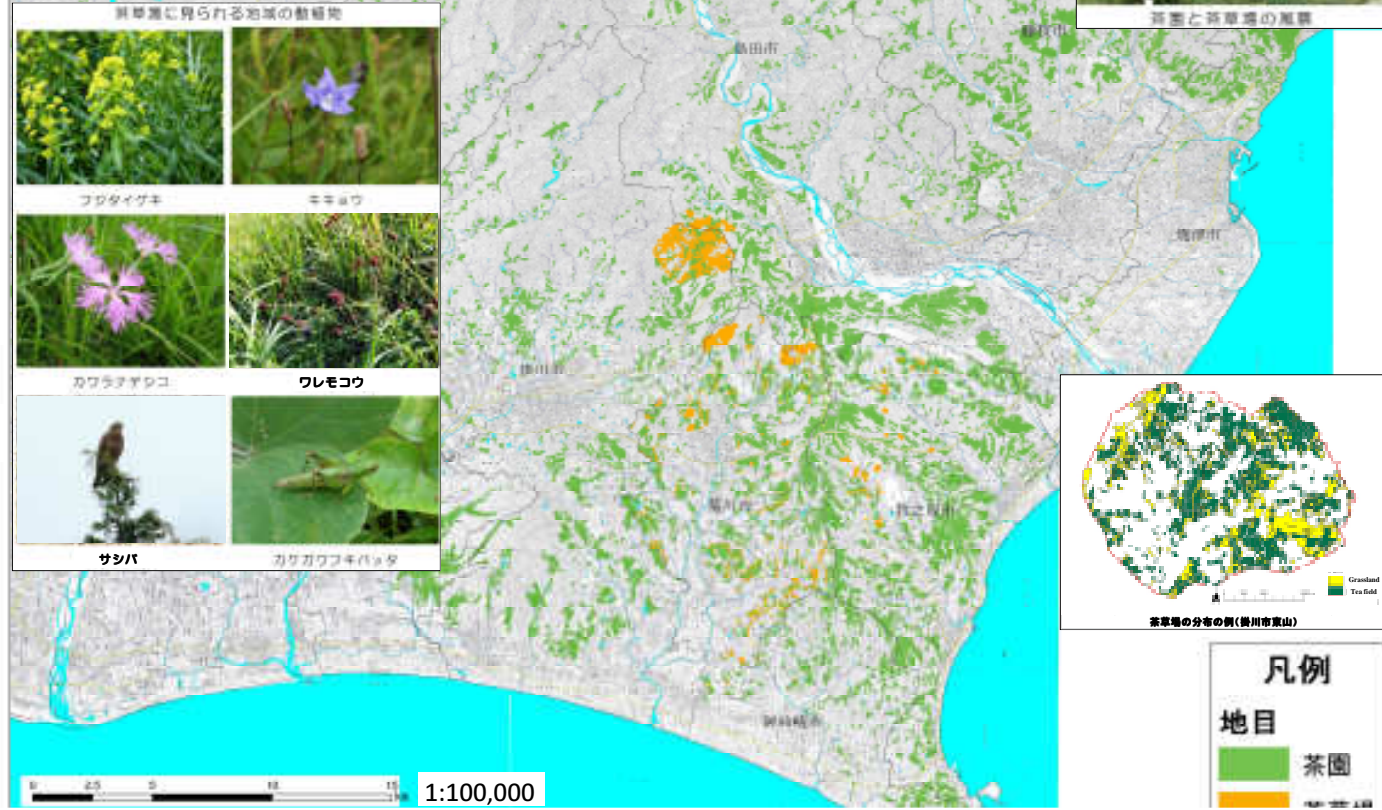

「静岡県の茶草場」概要図

茶草を刈る様子

かっぱし(秋から冬に刈られた茶草)

茶草投入の様子

茶草場に昇られる地域の動植物

フウライグサ

キキョウ

カワラナギサ

ワレモコウ

サンバ

カゲカクフキハタ

遊園(鉄道から富士山を望む)

茶草場に水を溜めて作られた「溜」の風景

茶園と茶草場の風景

茶草場の分布の例(静岡市東山)

凡例