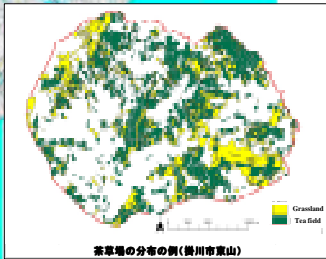

「静岡県の茶草場」概要図

茶草を刈る様子

かっぱし(秋から冬に刈られた茶草)

茶草投入の様子

茶草場に昇られる地域の動植物

フウライグサ

キキョウ

カワラナギサ

ワレモコウ

サンバ

カゲカクフキハタ

遊園(鉄道から富士山を望む)

茶草場に水を溜めて作られた「溜」の風景

茶園と茶草場の風景

茶草場の分布の例(静岡市東山)

凡例