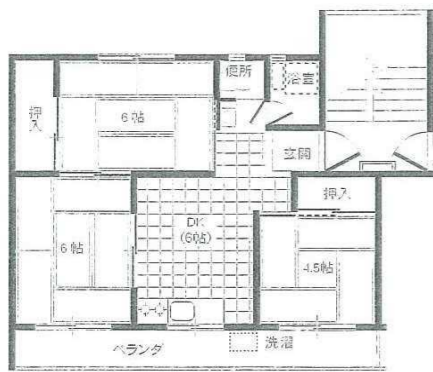

掛川市営住宅間取図(代表的団地のみ)

原谷第2団地

三俣団地E棟

沢上団地

仁藤団地(住環)

千浜西団地

(A101・A102・A201・A202・A301・A302・B104・B105
B204・B205・B304・B305・A104・A204・A205・A304
A305・B102・B201・B202・B301・B302・A105・B101
*A105・B101はベランダにスロープがついています。)

千浜西団地

(A103・A203・A303・B103・B203・B303)

大池第5・第6・宮脇第2団地

原川団地

暦団地

和田・吉岡団地
(51・52号棟)

吉岡・大池第4
(53号棟)
十九首(再住)団地

大池第3団地

※三俣団地は現在募集しておりません。