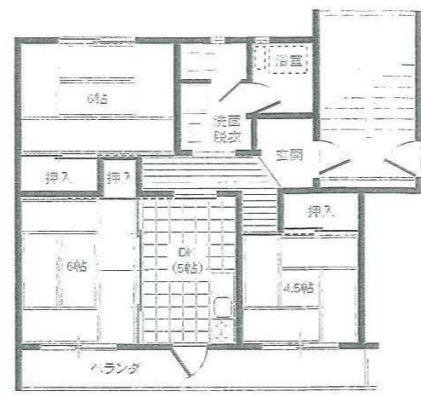

掛川市営住宅間取図(代表的団地のみ)

原谷第2団地

三俣団地E棟

沢上団地

仁藤団地(住環)

千浜西団地

(A101・A102・A201・A202・A301・A302・B104・B105
B204・B205・B304・B305・A104・A204・A205・A304
A305・B102・B201・B202・B301・B302・A105・B101
*A105・B101はベランダにスロープがついています。)

千浜西団地

(A103・A203・A303・B103・B203・B303)

大池第5・第6・宮脇第2団地

原川団地

暦団地

和田・吉岡団地
(51・52号棟)

吉岡・大池第4
(53号棟)
十九首(再住)団地

大池第3団地

※三俣団地は現在募集しておりません。