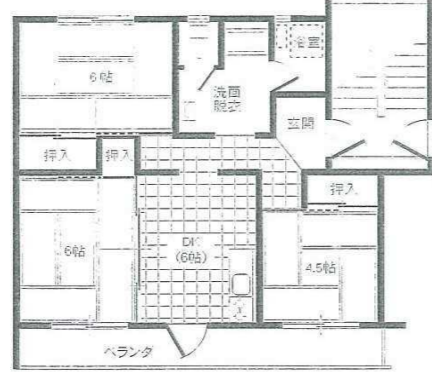

掛川市営住宅間取図(代表的団地のみ)

原谷第2団地

三俣団地E棟

沢上団地

仁藤団地(住環)

千浜西団地

(A101・A102・A201・A202・A301・A302・B104・B105
B204・B205・B304・B305・A104・A204・A205・A304
A305・B102・B201・B202・B301・B302・A105・B101
*A105・B101はベランダにスロープがついています。)

千浜西団地

(A103・A203・A303・B103・B203・B303)

大池第5・第6・宮脇第2団地

原川団地

暦団地

和田・吉岡団地
(51・52号棟)

吉岡・大池第4
(53号棟)
十九首(再住)団地

大池第3団地

※三俣団地は現在募集しておりません。