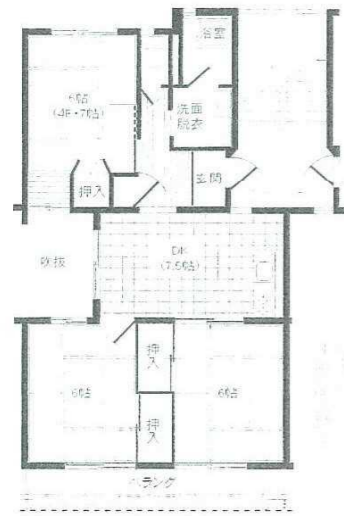

掛川市営住宅間取図(代表的団地のみ)

原谷第2団地

三俣団地E棟

沢上団地

仁藤団地(住環)

千浜西団地

(A101・A102・A201・A202・A301・A302・B104・B105
B204・B205・B304・B305・A104・A204・A205・A304
A305・B102・B201・B202・B301・B302・A105・B101
*A105・B101はベランダにスロープがついています。)

千浜西団地