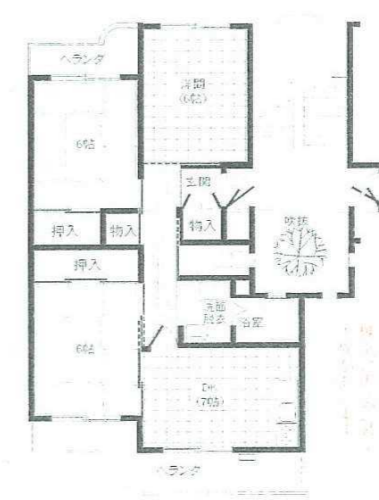

掛川市営住宅間取図(代表的団地のみ)

原谷第2団地

(A101・A102・A201・A202・A301・A302・B104・B105
B204・B205・B304・B305・A104・A204・A205・A304
A305・B102・B201・B202・B301・B302・A105・B101
*A105・B101はベランダにスロープがついています。)

(A103・A203・A303・B103・B203・B303)

※三俣団地は現在募集しておりません。