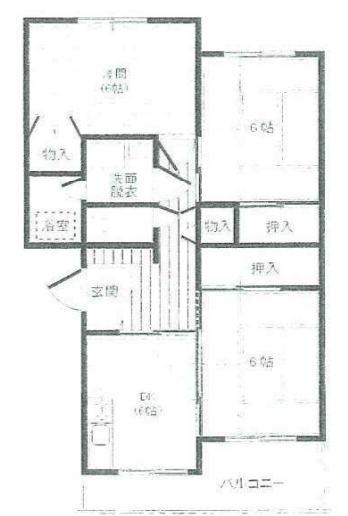

掛川市営住宅間取図(代表的団地のみ)

原谷第2団地

三俣団地E棟

沢上団地

仁藤団地(住環)

千浜西団地

(A101・A102・A201・A202・A301・A302・B104・B105
B204・B205・B304・B305・A104・A204・A205・A304
A305・B102・B201・B202・B301・B302・A105・B101
*A105・B101はベランダにスロープがついています。)

千浜西団地

(A103・A203・A303・B103・B203・B303)

大池第5・第6・宮脇第2団地

原川団地

暦団地

和田・吉岡団地
(51・52号棟)

吉岡・大池第4
(53号棟)
十九首(再住)団地

大池第3団地

※三俣団地は現在募集しておりません。