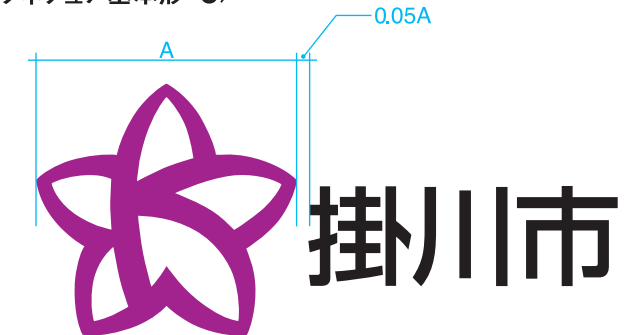

I:基本デザイン要素

BASIC DESIGN ELEMENTS

1 市章(シンボルマーク)基本形

頭文字「K」をモチーフにして、同市の将来像「海と山と街道つながり、夢・未来を創るまち」をキキョウの花の形でイメージ・デザインしました。

1-1 市章作図規定

デジタルデータが使用できない場合、この作図規定を参考に再現してください。

2 シティカラー

使用色は、原則として下記の2色とします。再現にあたっては、指定の色が正しく表現されるように注意してください。

II:組み合わせ表示

SIGNATURES

1 シグネチャ基本形

市章と市名を組み合わせる場合は、表示スペースに合わせて下記の基本形のいずれかを選択し、表示してください。

〈シグネチャ基本形 A〉

〈シグネチャ基本形 B〉

〈シグネチャ基本形 C〉

2 最小表示

市章とロゴタイプ双方の視認性を確保するため、表示サイズに注意して下さい。

3 カラーバリエーション

単色ならびに白抜きでの表示例です。原則としてシティカラーの規定にしたがって表現してください。1色印刷などでシティカラーの単色表現が出来ない場合に限り、他の描画色での単色表現を認めます。