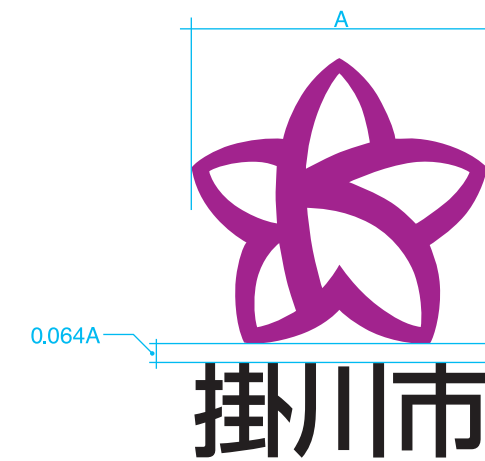

I:基本デザイン要素

BASIC DESIGN ELEMENTS

1 市章(シンボルマーク)基本形

頭文字「K」をモチーフにして、同市の将来像「海と山と街道つながり、夢・未来を創るまち」をキキョウの花の形でイメージ・デザインしました。

1-1 市章作図規定

デジタルデータが使用できない場合、この作図規定を参考に再現してください。

2 シティカラー

使用色は、原則として下記の2色とします。再現にあたっては、指定の色が正しく表現されるように注意してください。

II:組み合わせ表示

SIGNATURES

1 シグネチャ基本形

市章と市名を組み合わせる場合は、表示スペースに合わせて下記の基本形のいずれかを選択し、表示してください。

〈シグネチャ基本形 A〉

〈シグネチャ基本形 B〉

〈シグネチャ基本形 C〉

2 最小表示

市章とロゴタイプ双方の視認性を確保するため、表示サイズに注意して下さい。

3 カラーバリエーション

単色ならびに白抜きでの表示例です。原則としてシティカラーの規定にしたがって表現してください。1色印刷などでシティカラーの単色表現が出来ない場合に限り、他の描画色での単色表現を認めます。