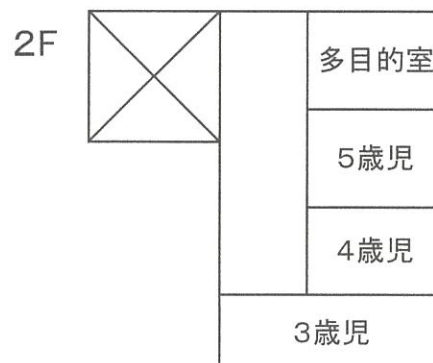

モコでは・・・
遊びを中心にした
子どもが主人公になる園
 を目指しています！！

【定員・対象年齢】

モコ掛川保育園 90名 0歳児～5歳児(就学まで)

モコ宮脇保育園 18名 0歳児～2歳児まで

【保育時間】 月曜日～土曜日

モコ掛川保育園 7:30～18:30(延長保育対応)

モコ宮脇保育園 7:30～18:30

【食事】 完全給食(アレルギーについてはご相談ください)

園の様子や雰囲気を感じてもらうために、
 入園を希望される方はできるだけ園見学
 をお願いします。
 ご希望の方は、電話で事前予約をして
 ください！

保育園の1日

7:30~9:00	9:30	9:40~	11:30	12:30	15:00~	16:30~
登園	おやつ	戸外遊び 室内遊び 散歩	給食	午睡 4歳以上児 自由遊び	おやつ 自由遊び	遅番保育 順次降園

(年間行事)

はる(4月~6月)
こどもの日
内科健診
歯科健診
パパママ参加会
梅狩り