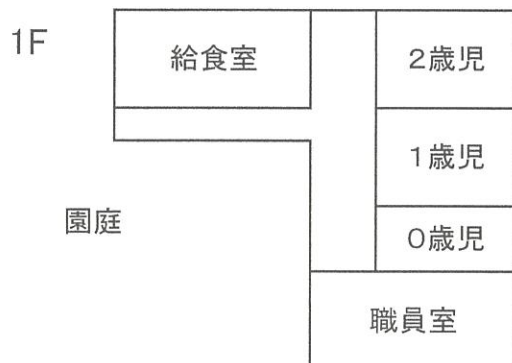

モコでは・・・
遊びを中心にした
子どもが主人公になる園
 を目指しています！！

【定員・対象年齢】

モコ掛川保育園 90名 0歳児～5歳児(就学まで)

モコ宮脇保育園 18名 0歳児～2歳児まで

【保育時間】 月曜日～土曜日

モコ掛川保育園 7:30～18:30(延長保育対応)

モコ宮脇保育園 7:30～18:30

【食事】 完全給食(アレルギーについてはご相談ください)

園の様子や雰囲気を感じてもらうために、
 入園を希望される方はできるだけ園見学
 をお願いします。
 ご希望の方は、電話で事前予約をして
 ください！

保育園の1日

7:30~9:00	9:30	9:40~	11:30	12:30	15:00~	16:30~
登園	おやつ	戸外遊び 室内遊び 散歩	給食	午睡 4歳以上児 自由遊び	おやつ 自由遊び	遅番保育 順次降園

(年間行事)

はる(4月~6月)
こどもの日
内科健診
歯科健診
パパママ参加会
梅狩り