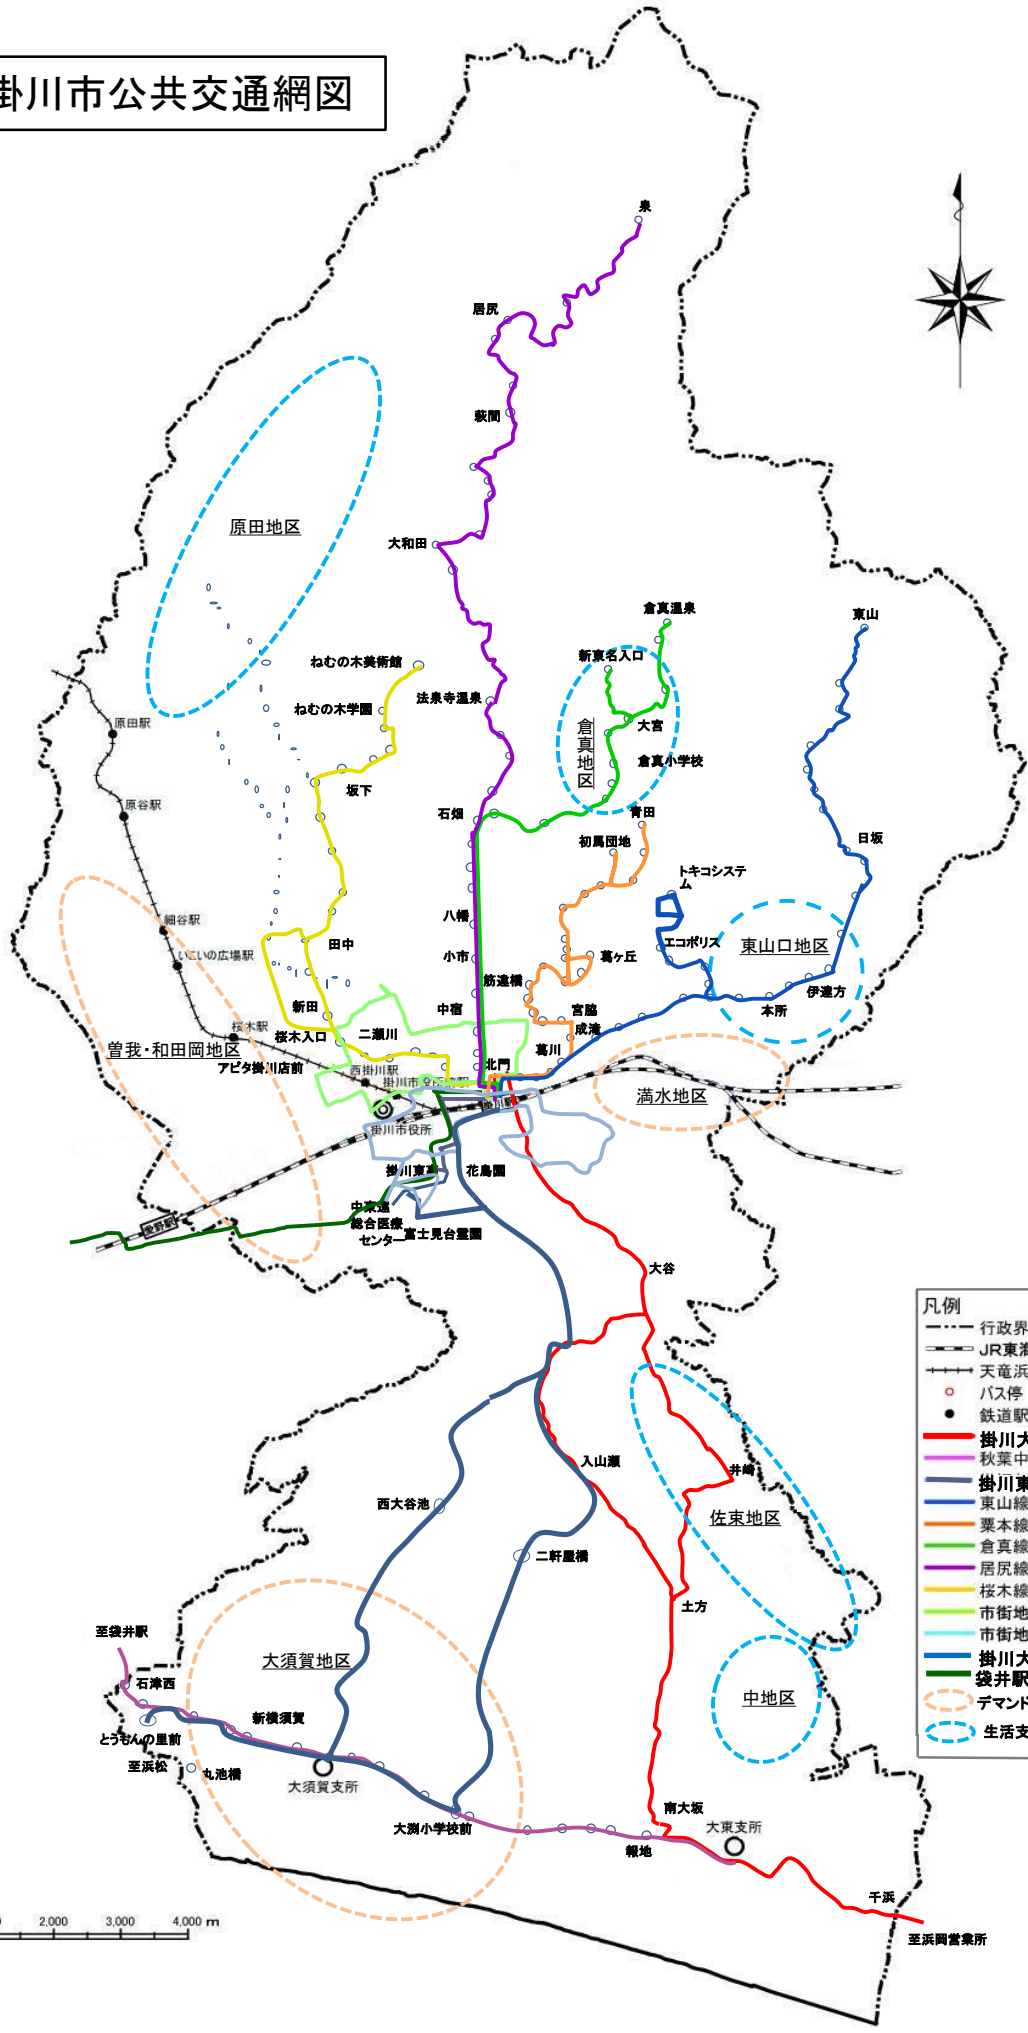

# 掛川市公共交通網図

- 凡例
- 行政界
  - JR東海道線
  - 天竜浜名湖鉄道
  - バス停
  - 鉄道駅
  - 掛川大東浜岡
  - 秋葉中遠線
  - 掛川東高線
  - 東山線
  - 粟本線
  - 倉真線
  - 居尻線
  - 桜木線
  - 市街地循環(北回り)
  - 市街地循環(南回り)
  - 掛川大須賀線
  - 袋井駅・中東遠総合医療センター線
  - デマンド型乗合タクシー
  - 生活支援車