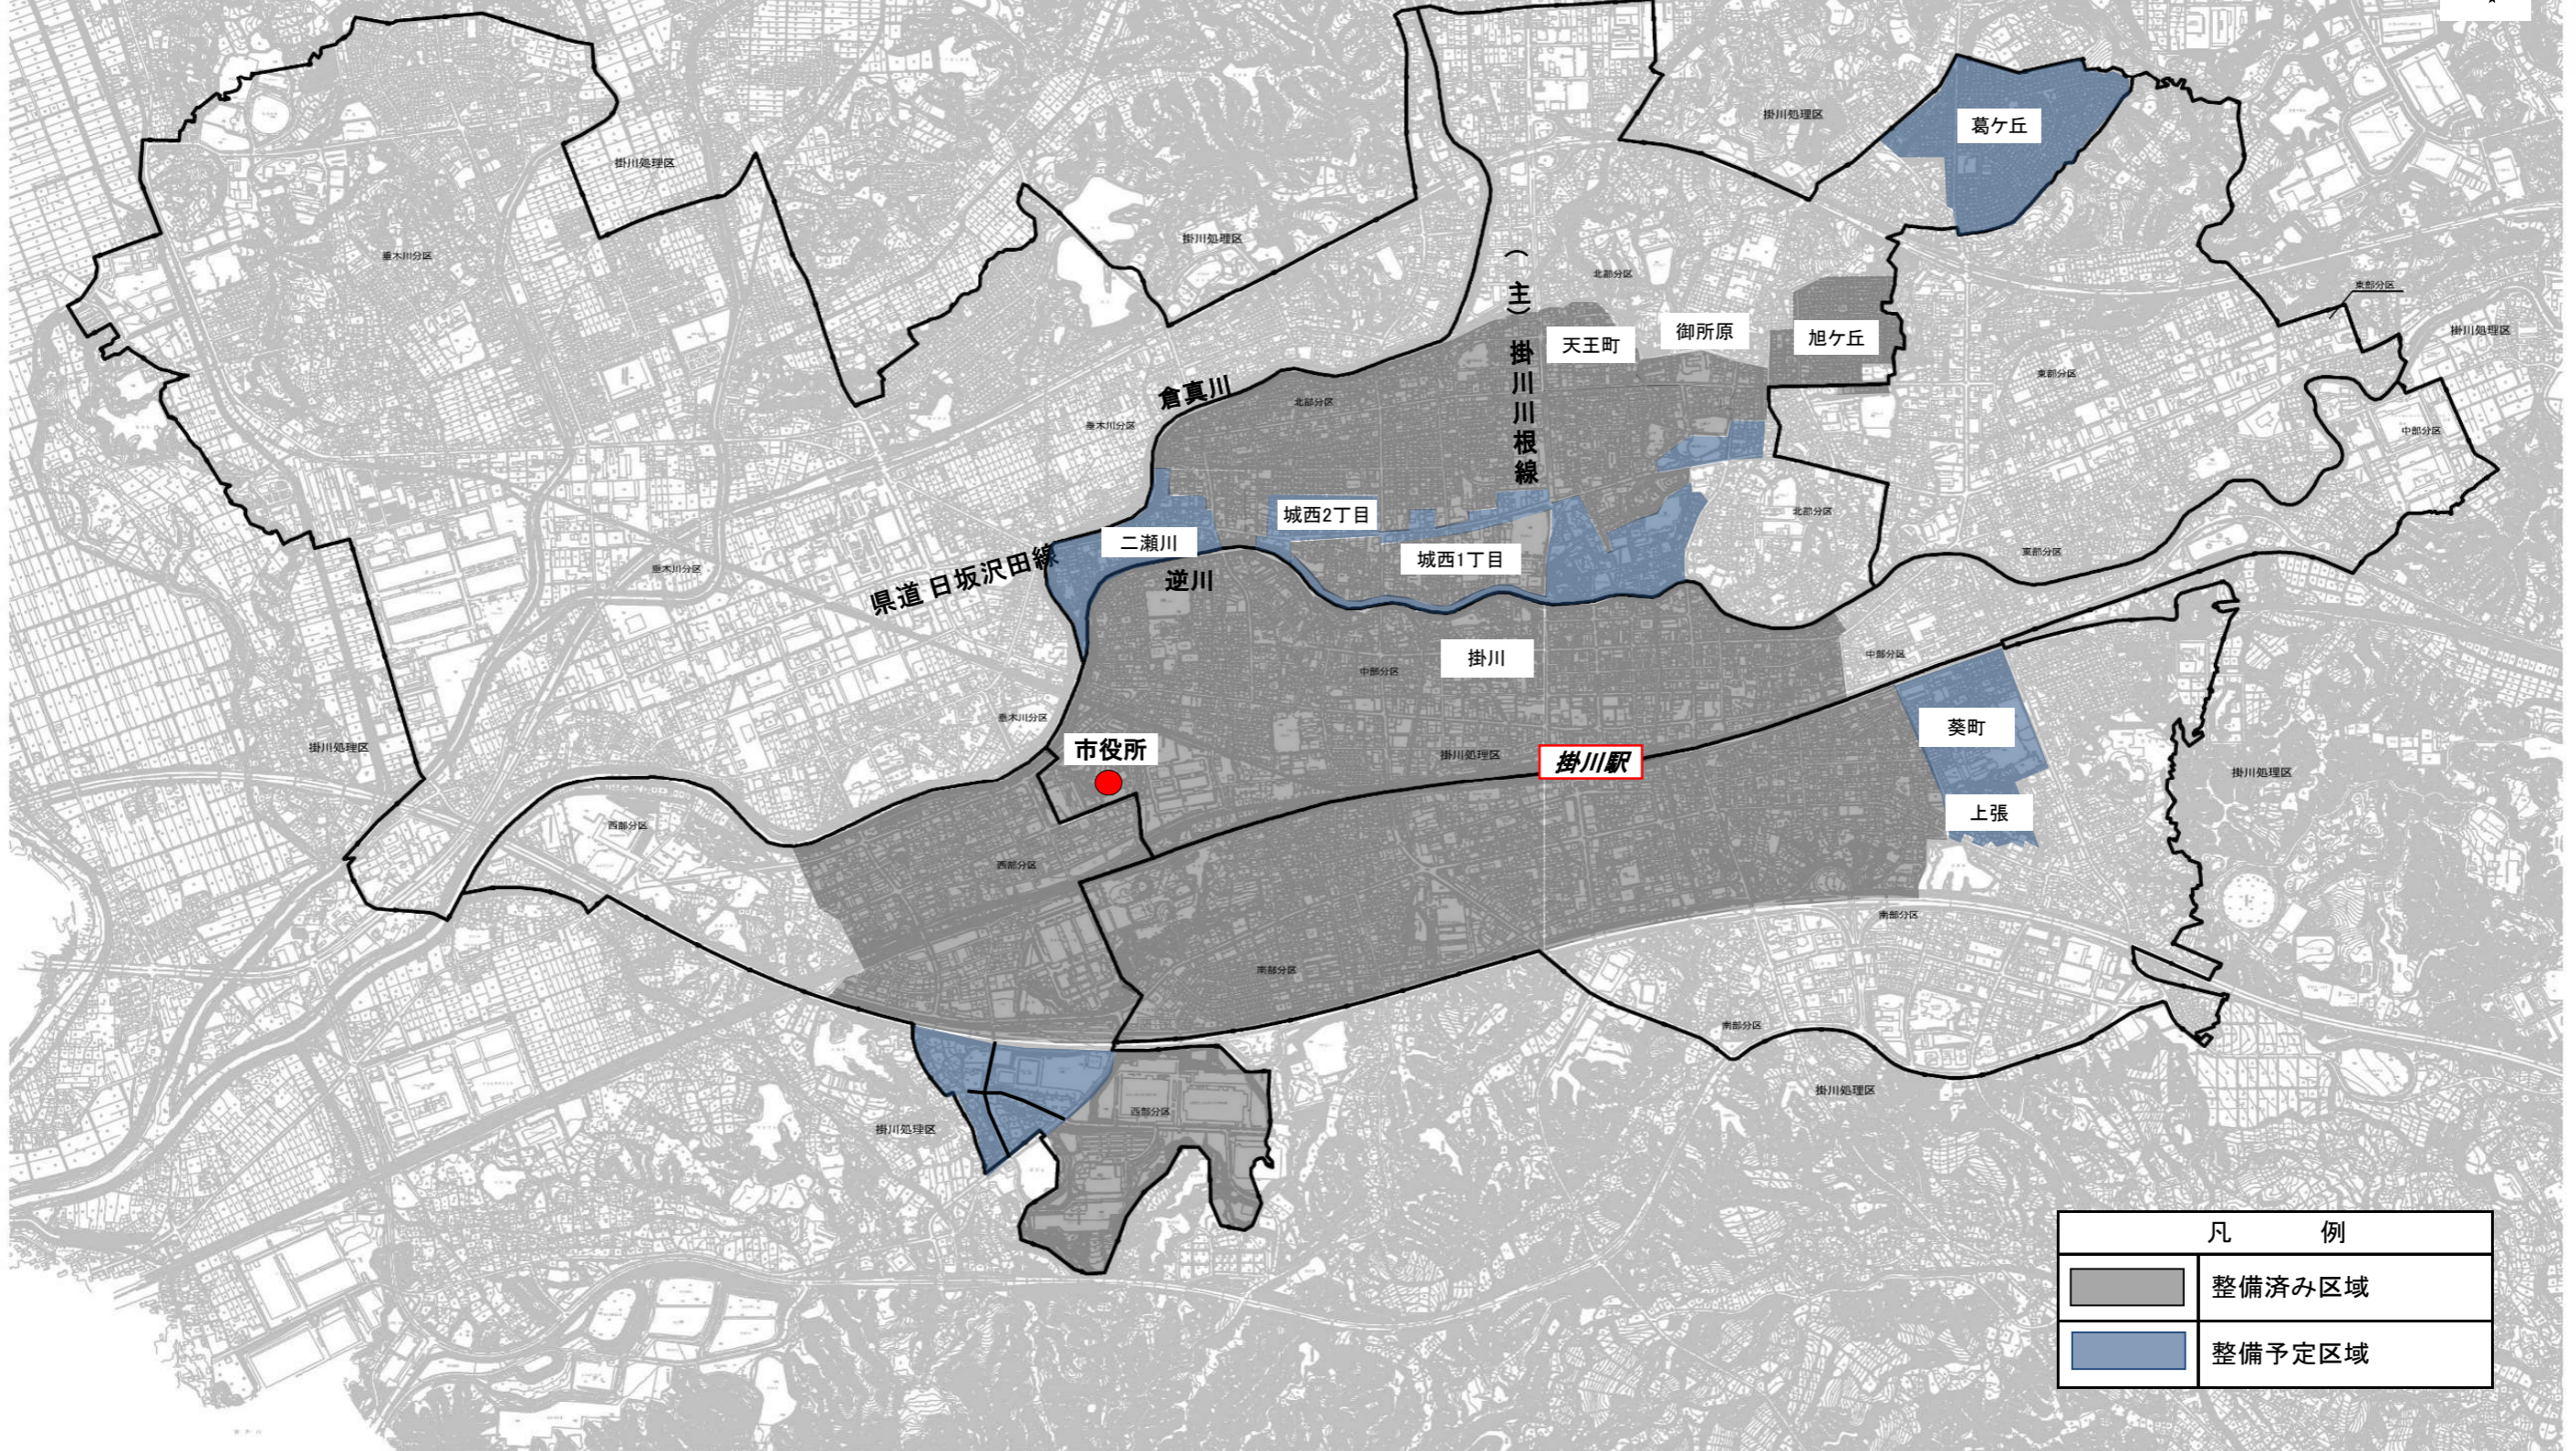

掛川市公共下水道事業計画図
(掛川処理区)

NO SCALE

凡 例	
	整備済み区域
	整備予定区域