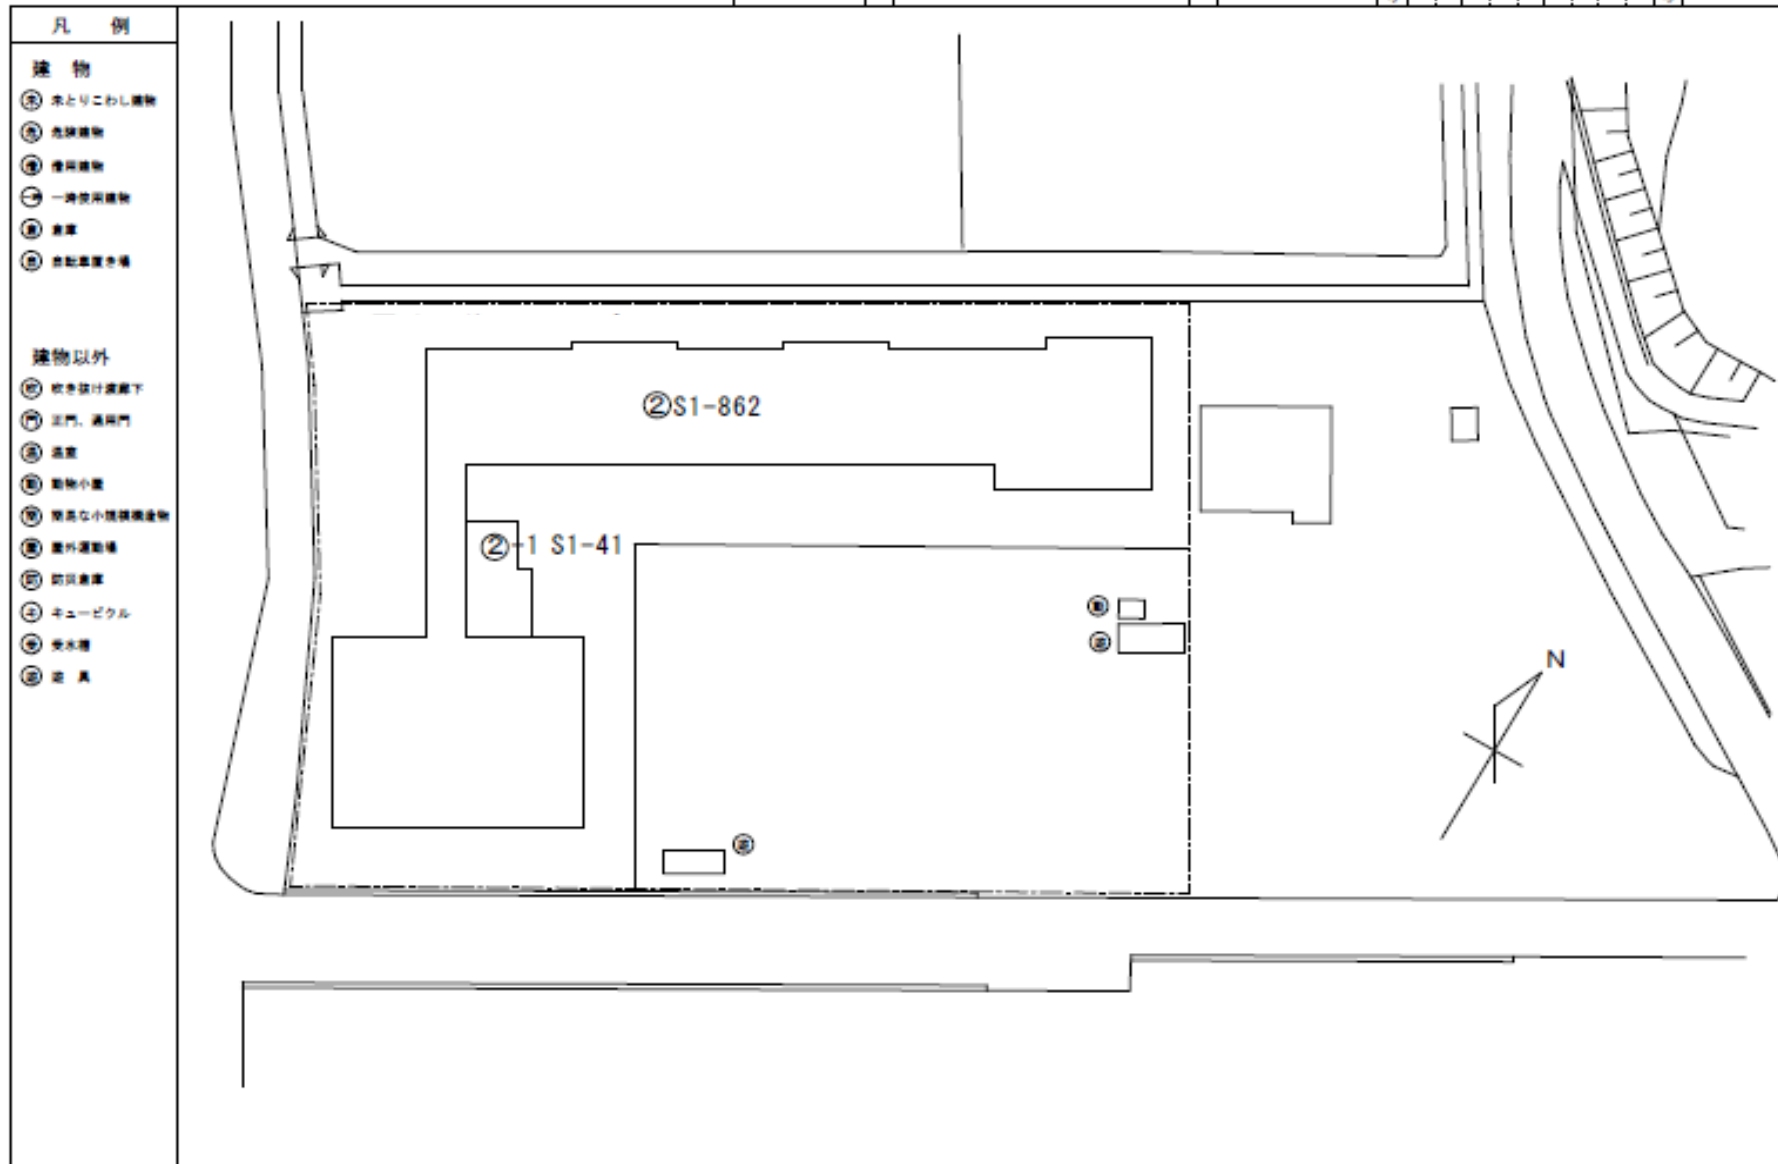

# 土方幼稚園 建物配置図

(令和元年度)

施設の配置図	縮尺	1/500 (A4)	学校名	土方幼稚園	所在地	〒221-1369	町	3601-3
--------	----	------------	-----	-------	-----	-----------	---	--------

# 土方幼稚園 建物平面図

(令和元年度)

平面図	縮尺	1/500		名称	土方幼稚園		敷地面積(㎡)	(延床積)	(床積)	所在地	3601-4
		0	5		10	15					