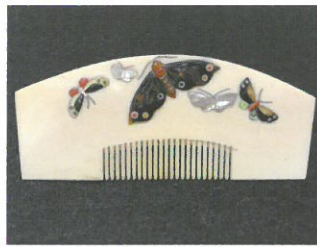

掛川市二の丸美術館名品選

蒔絵・彫金・細密工芸品

4月1日(水)～5月24日(日)

木下コレクションの工芸作品より特に人気の高い作品ベスト30を紹介。
バラエティーに富んだ煙草道具もあわせて展示。

《蝶尽象嵌象牙櫛》

掛川市二の丸美術館名品選

近代日本画展

5月29日(金)～7月12日(日)

掛川市民芸術祭優秀作品の展示と昭和の道具、アート、デザインを展示。
あわせて公募したスケッチ画を展示。

掛川市民芸術祭優秀作品展(昨年度の様子)

< 木下コレクション >

寿ぎの日本美 -漆と金工-

12月26日(土)～1月31日(日)

日本の伝統模様が描かれた漆と金工作品を中心に展示。その色彩美と多様なデザインを紹介。

《蛤形薄に鹿図蒔絵小箱》

掛川物語-掛川文化の原点 Part 1