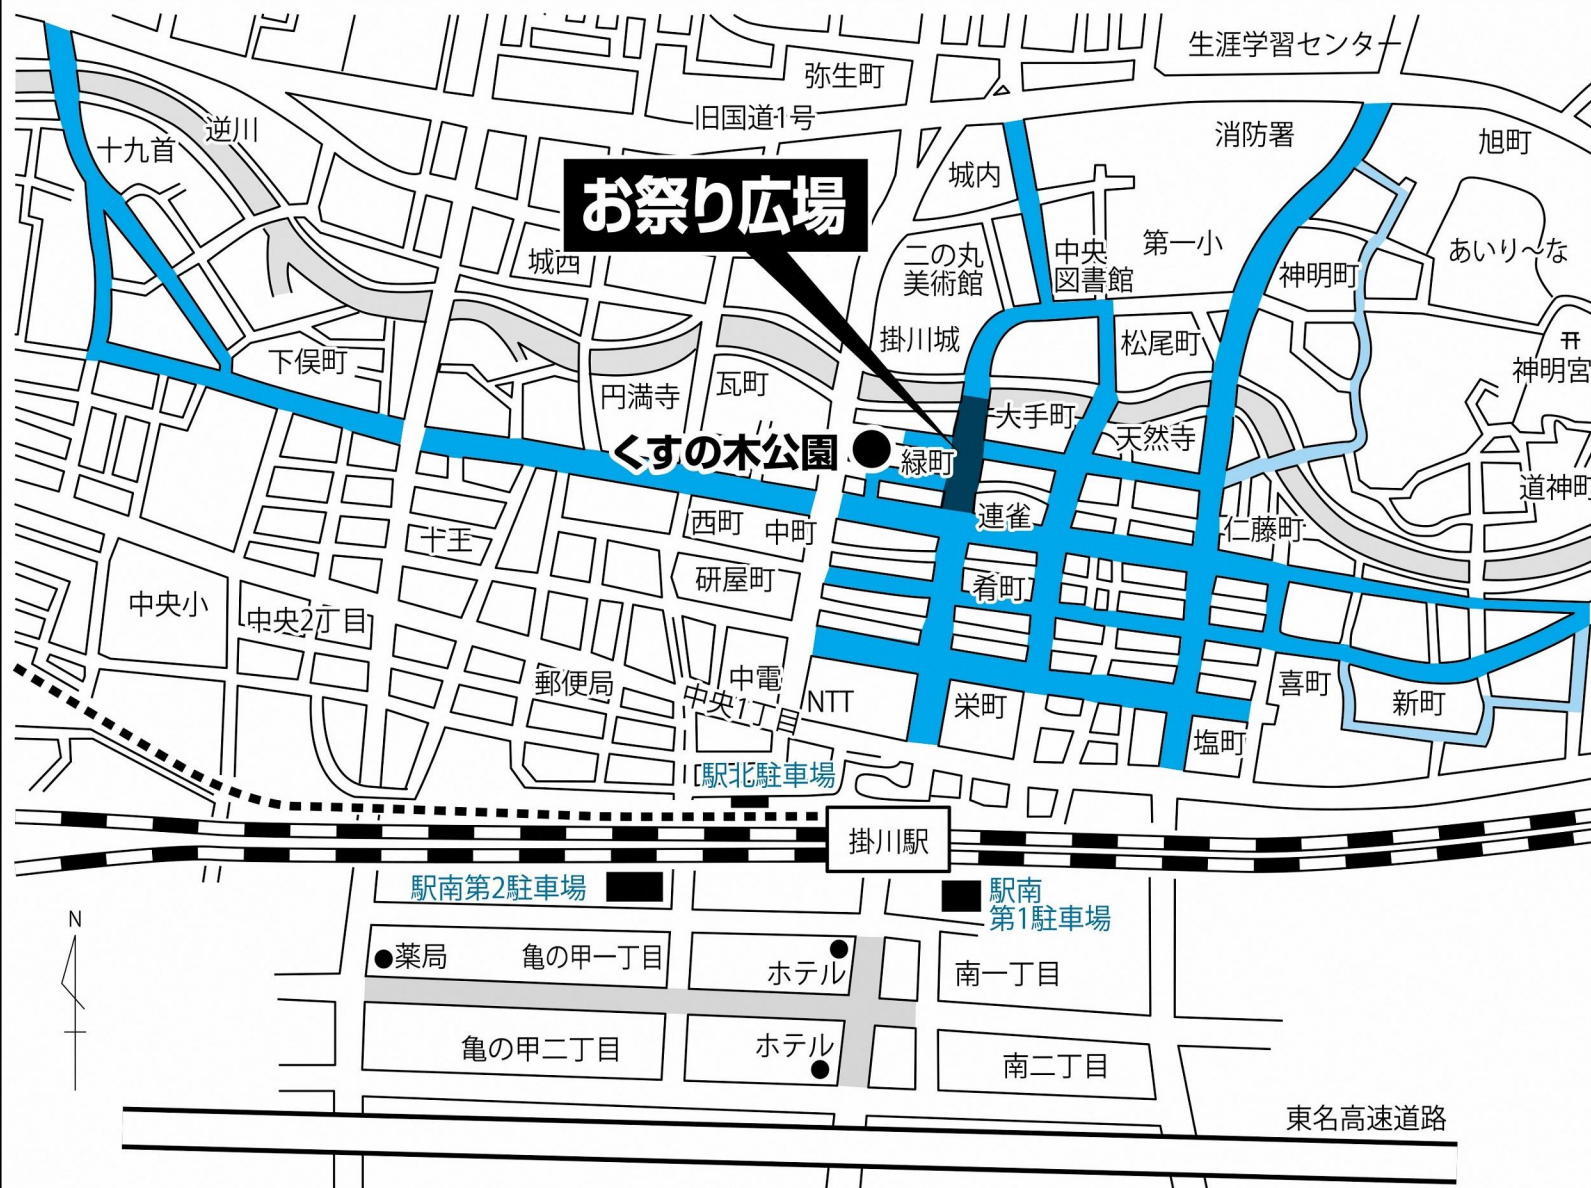

鳥居町 交通規制図 規制実施時間

の区域内

10/8 (月・祝)
12:00~15:00

中心市街地交通規制図 規制実施時間

の区域内

10/5 (金) 18:00~21:00
6 (土) 9:00~21:00
7 (日) 9:00~21:00
8 (月・祝) 9:00~21:00
(予備日) 9 (火) 9:00~21:00

の区域内

10/7 (日) 12:00~18:00

の区域内

10/8 (月・祝) 12:00~15:00