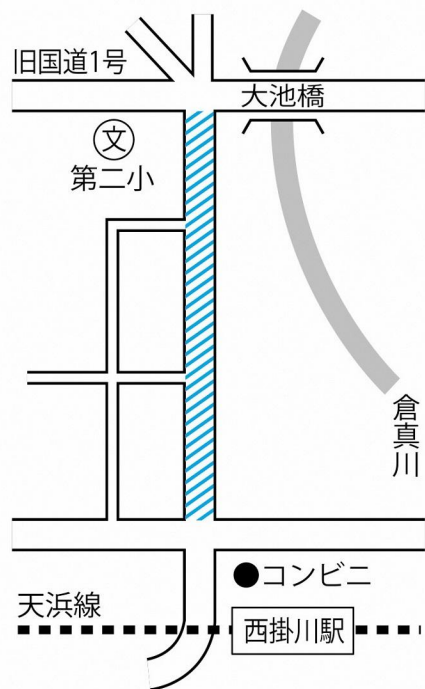

鳥居町 交通規制図 規制実施時間

の区域内

10/8 (月・祝)
12:00~15:00

中心市街地交通規制図 規制実施時間

の区域内

10/5 (金) 18:00~21:00
6 (土) 9:00~21:00
7 (日) 9:00~21:00
8 (月・祝) 9:00~21:00
(予備日) 9 (火) 9:00~21:00

の区域内

10/7 (日) 12:00~18:00

の区域内

10/8 (月・祝) 12:00~15:00