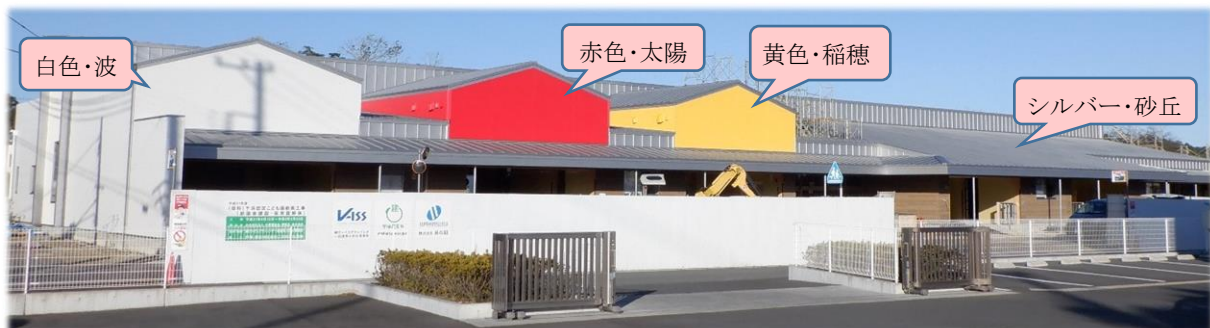

【建物】平屋、広い園庭、園庭の一角に畑を作る、遊具・絵本コーナーの充実、作っているところが見える給食室、多目的トイレ、ボルダリング、セキュリティを万全に

【内容】田んぼでの泥あそび、山あそび、昔ながらのあそび、座禅、安全なお散歩コース、茶摘み・手もみ、茶工場見学

【保護者と地域との連携】保護者の一日先生体験、小学生とのふれあい、中学生の職場体験、介護施設への訪問、土方・佐束・中の良さが表現されるといい

皆様の御意見を今後のきとうこども園づくりに活かしていきます。

■ちはまこども園の現在の整備状況をお知らせします。

5月26日に新築工事起工式を行い始まった工事は、外装工事が概ね終了し、園舎の色が見えてきました。園舎の色は、千浜の豊かな自然を表しています。大屋根のシルバーは砂丘、3つの三角屋根の白色は波、赤色は太陽、黄色は稲穂の色です。現在は、令和2年1月末の新園舎完成に向けて、内装工事や備品の整備なども進めています。

今後のスケジュールは、

- ・令和2年1月18日(土) 千浜保育園園舎お別れの会
- ・2月8日(土) から9日(日) 千浜保育園が新園舎に引越
- ・2月10日(月) 千浜保育園新園舎で保育開始
- ・2月16日(日) 完成記念式典
- ・3月20日(金) 千浜幼稚園閉園式
- ・4月1日(水) ちはまこども園開園

園舎工事の様子(南から北をのぞむ)

★掛川市では皆さまからの御意見をもとに、地域の理解を得ながら認定こども園化を推進していきます。