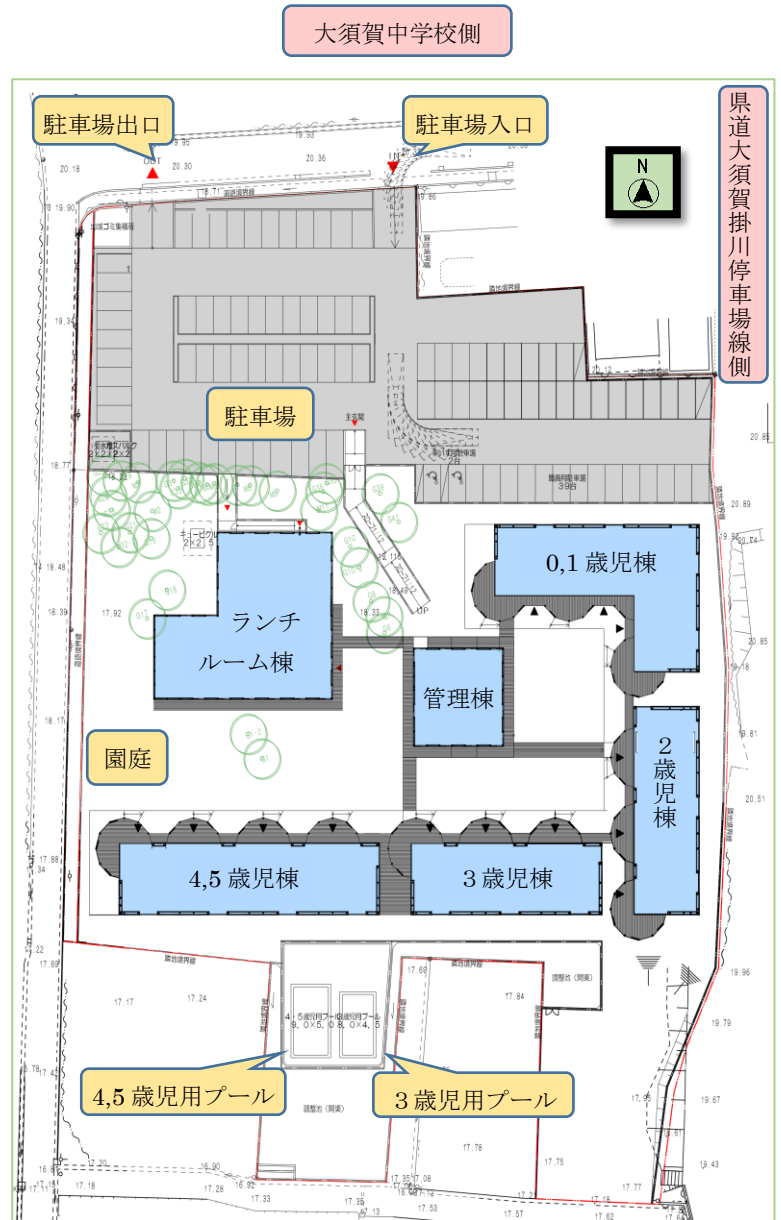

認定こども園化ニュース

第 15 号

～大東大須賀区域認定こども園化の進ちょく状況をお知らせします～

■（仮称）横須賀認定こども園の整備区域が決定し、配置案が完成しました。

大東・大須賀区域認定こども園の基本理念（建園の精神）「えがおいっぱい！何かを発見する園」を基に、「森の中のこども園」をコンセプトとし、豊かな自然の中で、あそび心いっぱいの園になるよう基本設計を進め、この度、配置案が完成しました。

- ・鉄骨、木造 平屋建て（1部 2階建）
管理棟の上が2階部分になります。
- ・面積 9,830.63㎡、延床面積 2,728.66㎡
- ・定員 230人
0歳児 20人、1歳児 24人、2歳児 36人
3歳児 50人、4歳児 50人、5歳児 50人

今後のスケジュール

- ・令和元年 11 月下旬から 12 月末まで
樹木の伐採、がれき、塀などの解体撤去
- ・令和 2 年 1 月から 3 月末まで 造成工事
- ・令和 2 年 4 月から令和 3 年 2 月末まで
建設工事
- ・令和 3 年 4 月 開園予定

園舎の建設だけでなく、保育理念や園目標、日課や行事、カリキュラムなども、今の保育の見直しをしながら検討を進めています。

11 月 13 日、大須賀第 1 から第 3 地区 理事区長、まちづくり協議会等へ説明、11 月 18 日大谷町区への説明会を行いました。

今後も、地域の皆様の御理解、御支援をいただきながら進めていきます。

■（仮称）大淵認定こども園の進ちょく状況をお知らせします。

令和 4 年 4 月の開園に向けて、現在、整備内容について検討しています。まとまりましたら、地区の皆様へお知らせします。

■きとうこども園子育て世代ワークショップを開催しました。

令和元年11月17日(日)、大東北公民館にて、幼稚園・保育園の保護者、地域の皆さま、園の先生たちが一緒になって「未来のきとうこども園への夢」をテーマに、今後の園運営に期待することについて話し合いをしました。皆様の御意見の一部を紹介します。

【建物】平屋、広い園庭、園庭の一角に畑を作る、遊具・絵本コーナーの充実、作っているところが見える給食室、多目的トイレ、ボルダリング、セキュリティを万全に

【内容】田んぼでの泥あそび、山あそび、昔ながらのあそび、座禅、安全なお散歩コース、茶摘み・手もみ、茶工場見学

【保護者と地域との連携】保護者の一日先生体験、小学生とのふれあい、中学生の職場体験、介護施設への訪問、土方・佐束・中の良さが表現されるといい