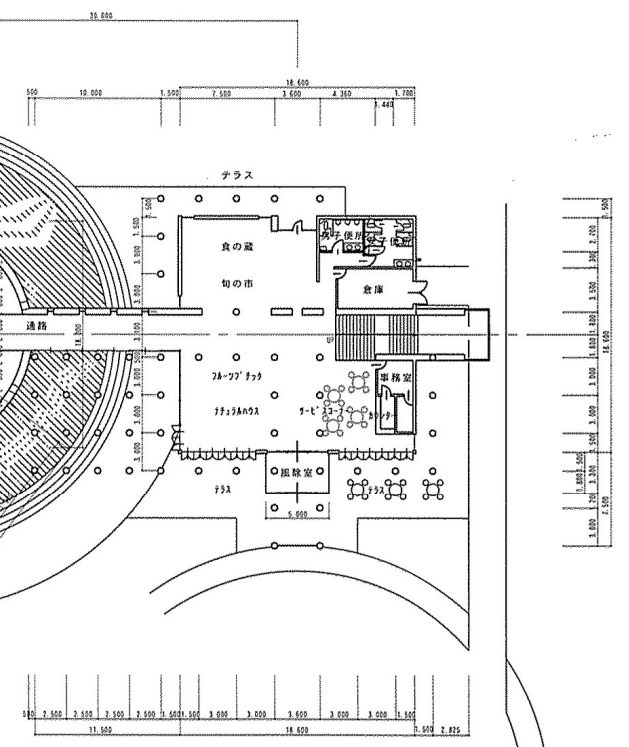

天空バルコニー平面図 S=1:300

地階平面図 S=1:300

平面図 S=1:300