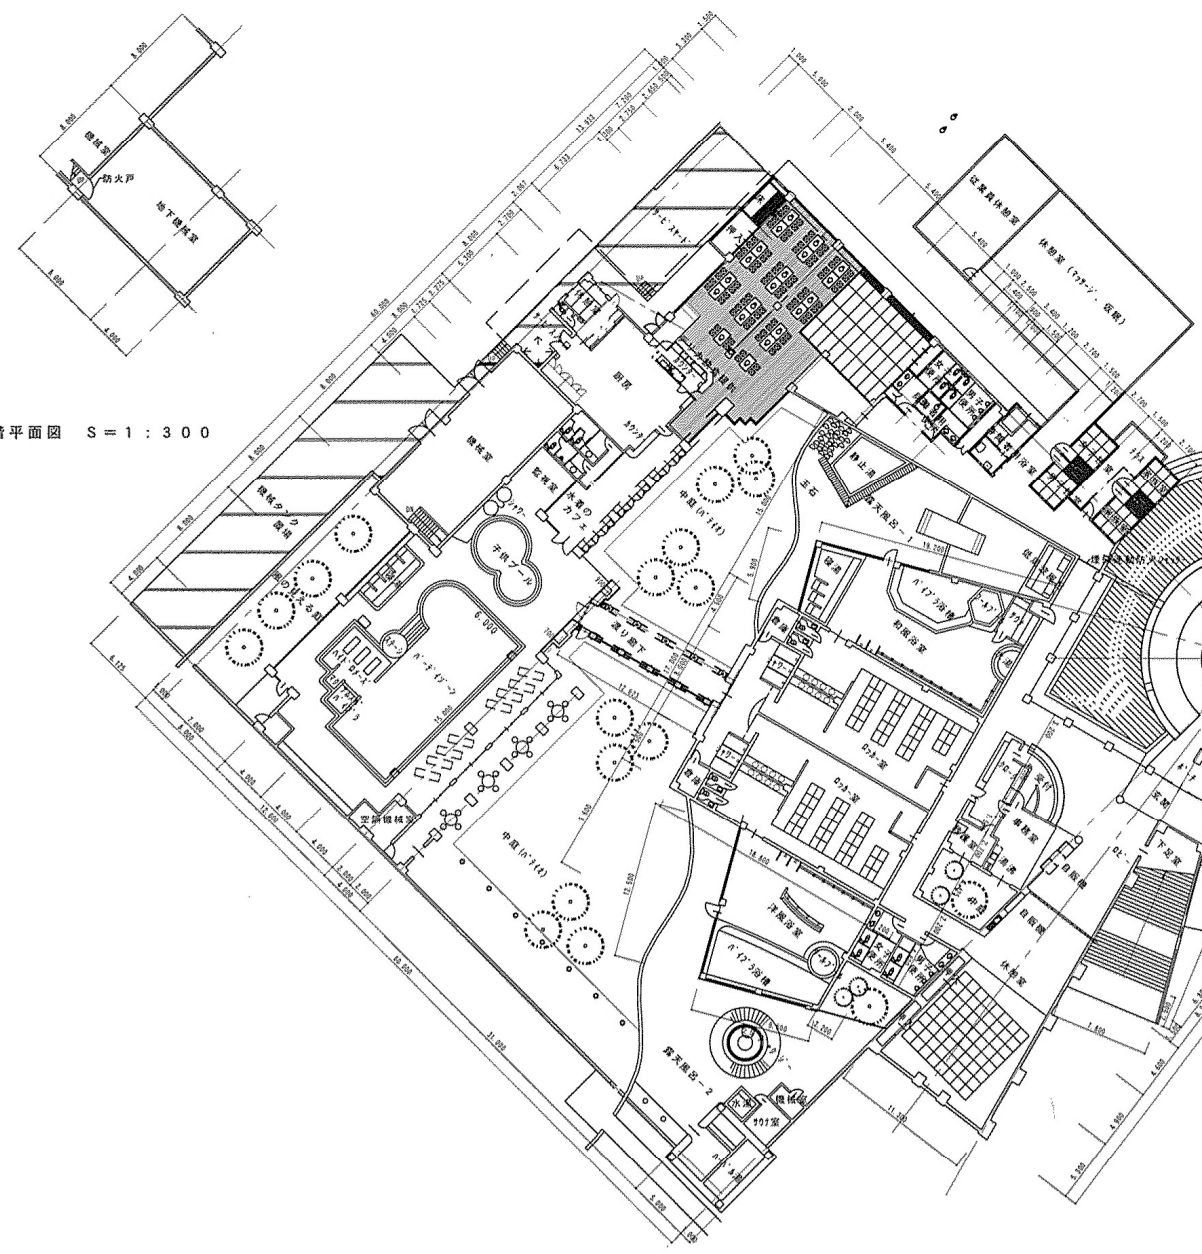

天空バルコニー平面図 S=1:300

地階平面図 S=1:300

平面図 S=1:300