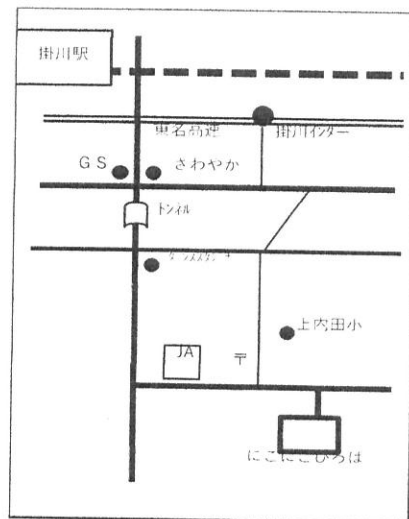

にこにこひろばだより

令和
3年3月号

住所 掛川市上内田 773-1
TEL・FAX 0537-22-5253

3月になり、今年度もあと少しとなりました。この1年、多くの方と出会えたこと、また、成長していくお子さんたちの姿を見ることができたことをとてもうれしく思っています。反面、幼稚園や保育園に入園するお友達とお別れするのは寂しいですが、皆様の新しい生活が楽しくスタートされることを願っています。

今年度は、コロナ感染拡大の為、休園したり、再開後も人数制限や使用制限など、皆様には我慢していただくことが多く、心苦しい1年でした。皆様のご協力に感謝いたします。まだまだ、同じ状況が続きますが、引き続きご理解とご協力をお願いいたします。