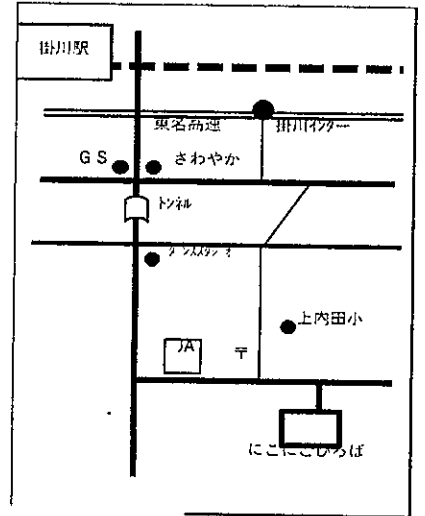

折り紙の作品作り
やぬり絵でも遊べ
ます。スタッフに声
かけてくださいね。