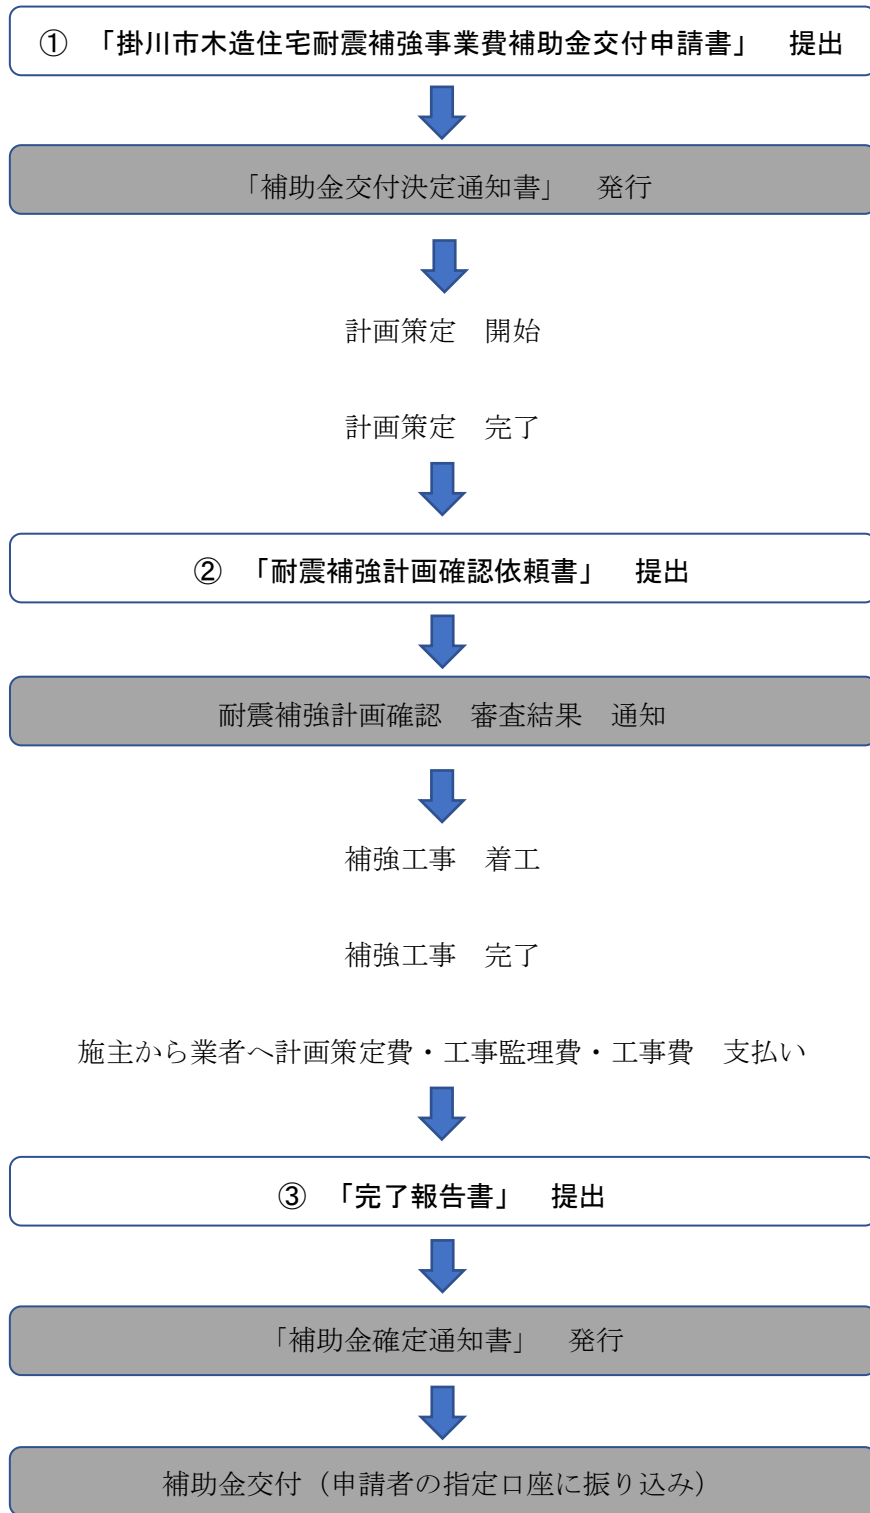

補助申請の手続きの流れ

※補助申請時より、補助金の交付額が変更になるような工事費の変更が発生する場合は「木造住宅耐震補強事業計画変更承認申請書」の提出が必要です。

申請者

掛川市