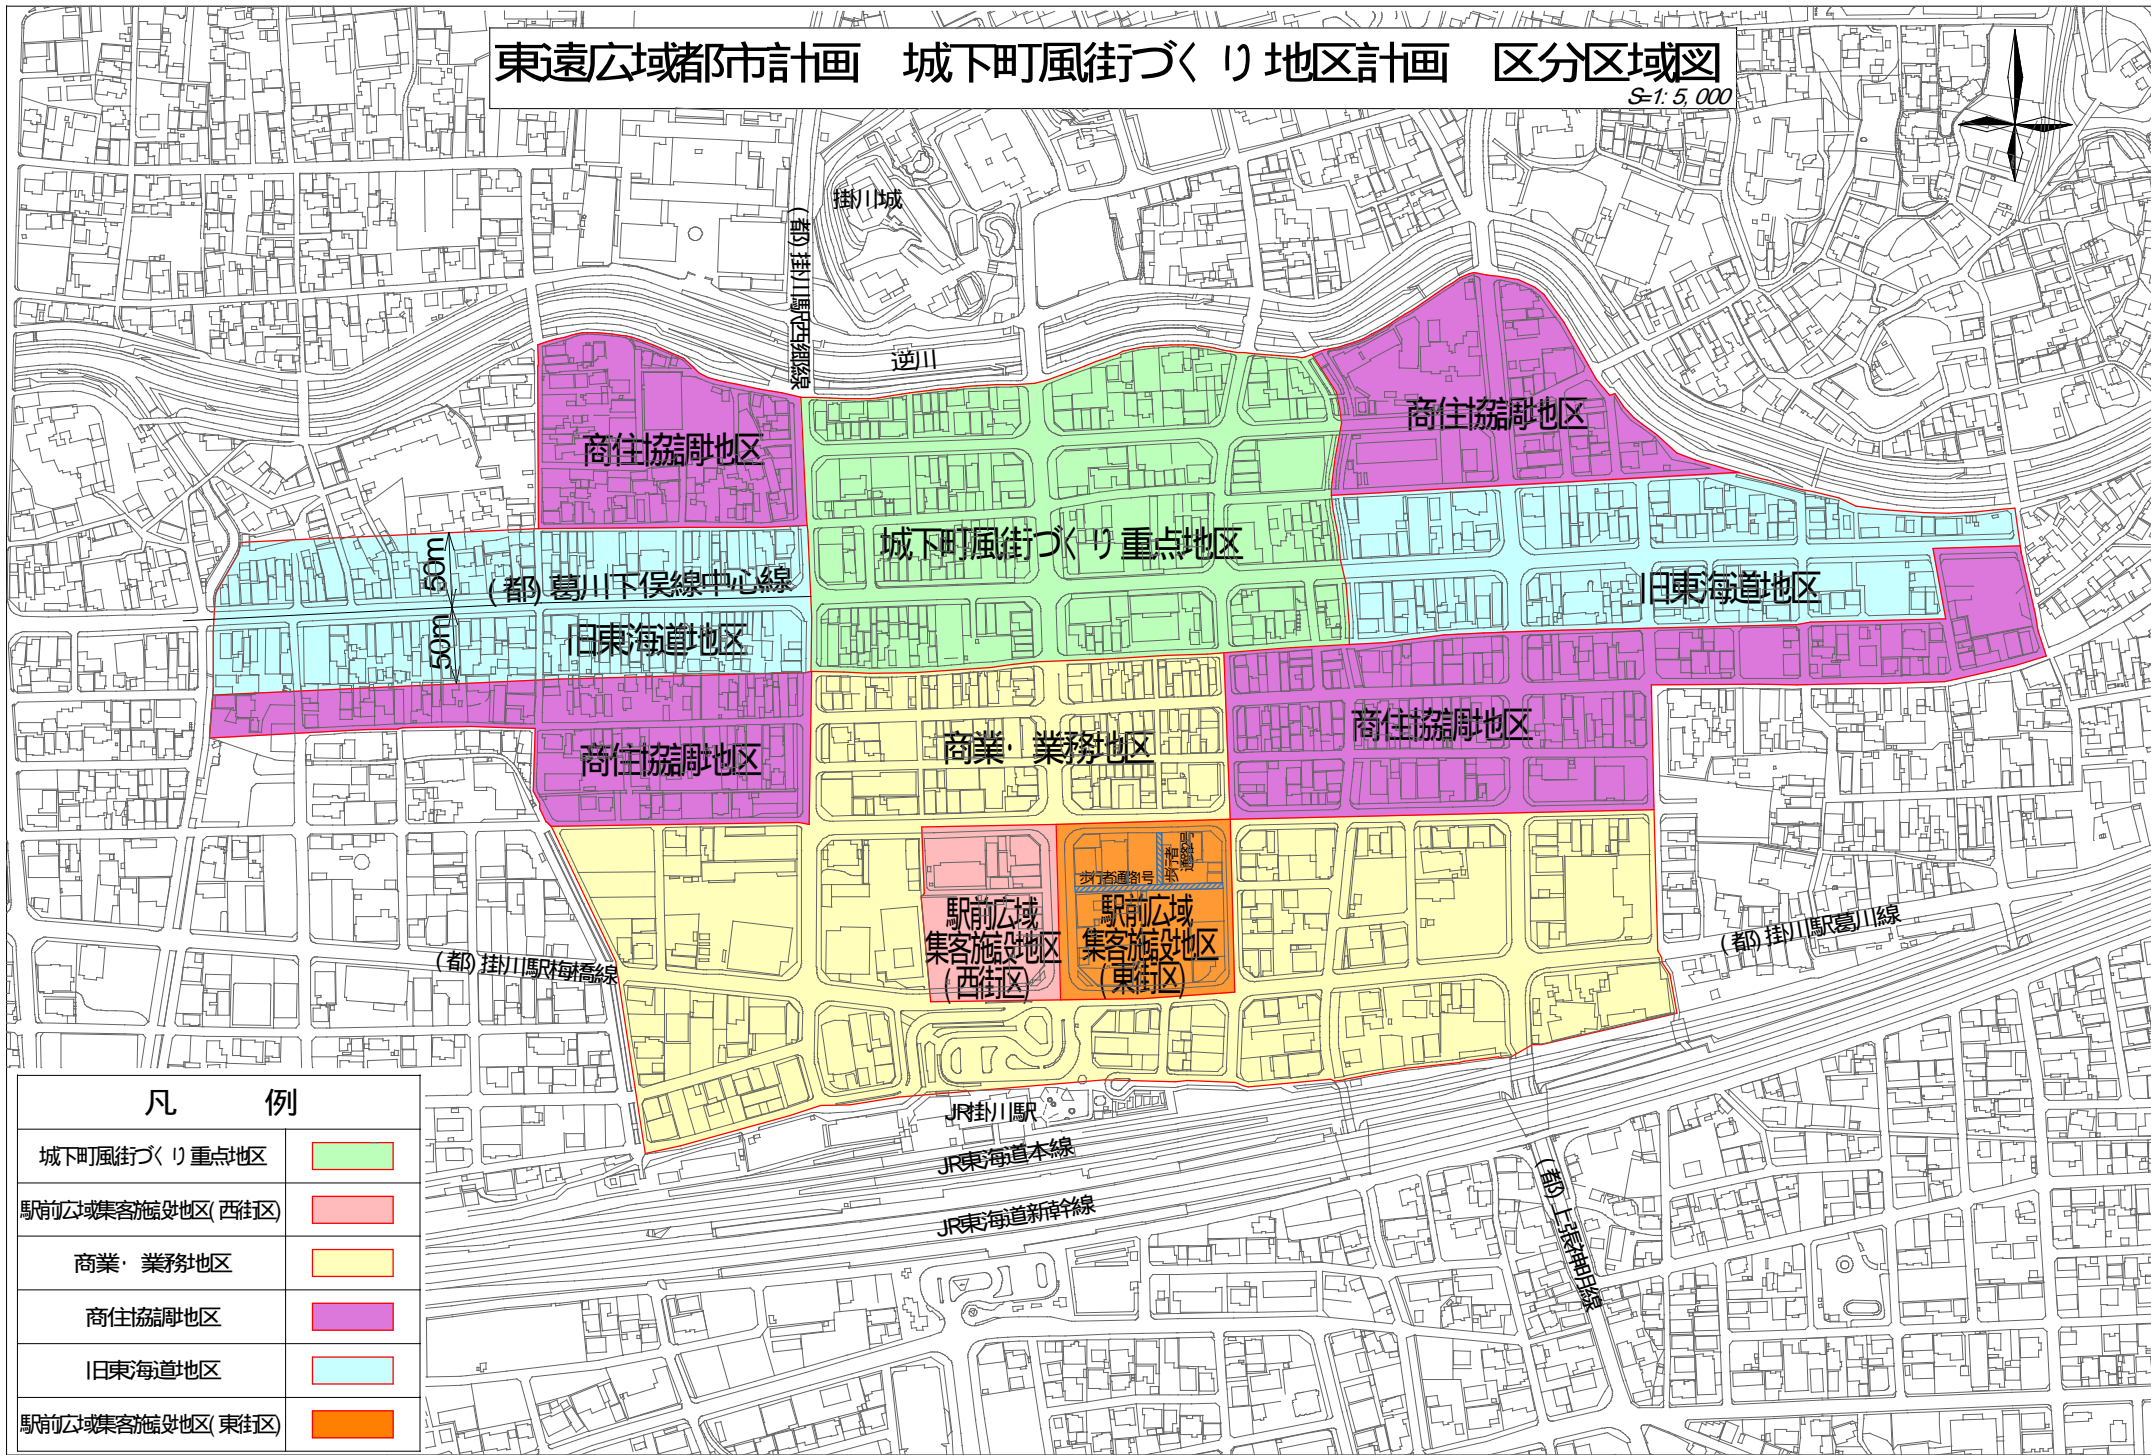

# 東遠広域都市計画 城下町風街づくり地区計画 区分区域図

S=1:5,000

凡 例	
城下町風街づくり重点地区	<span style="display:inline-block; width:15px; height:10px; background-color:#90EE90; border:1px solid black;"></span>
駅前広域集客施設地区(西街区)	<span style="display:inline-block; width:15px; height:10px; background-color:#FF6347; border:1px solid black;"></span>
商業・業務地区	<span style="display:inline-block; width:15px; height:10px; background-color:#FFD700; border:1px solid black;"></span>
商住協調地区	<span style="display:inline-block; width:15px; height:10px; background-color:#800080; border:1px solid black;"></span>
旧東海道地区	<span style="display:inline-block; width:15px; height:10px; background-color:#40E0D0; border:1px solid black;"></span>
駅前広域集客施設地区(東街区)	<span style="display:inline-block; width:15px; height:10px; background-color:#FF8C00; border:1px solid black;"></span>