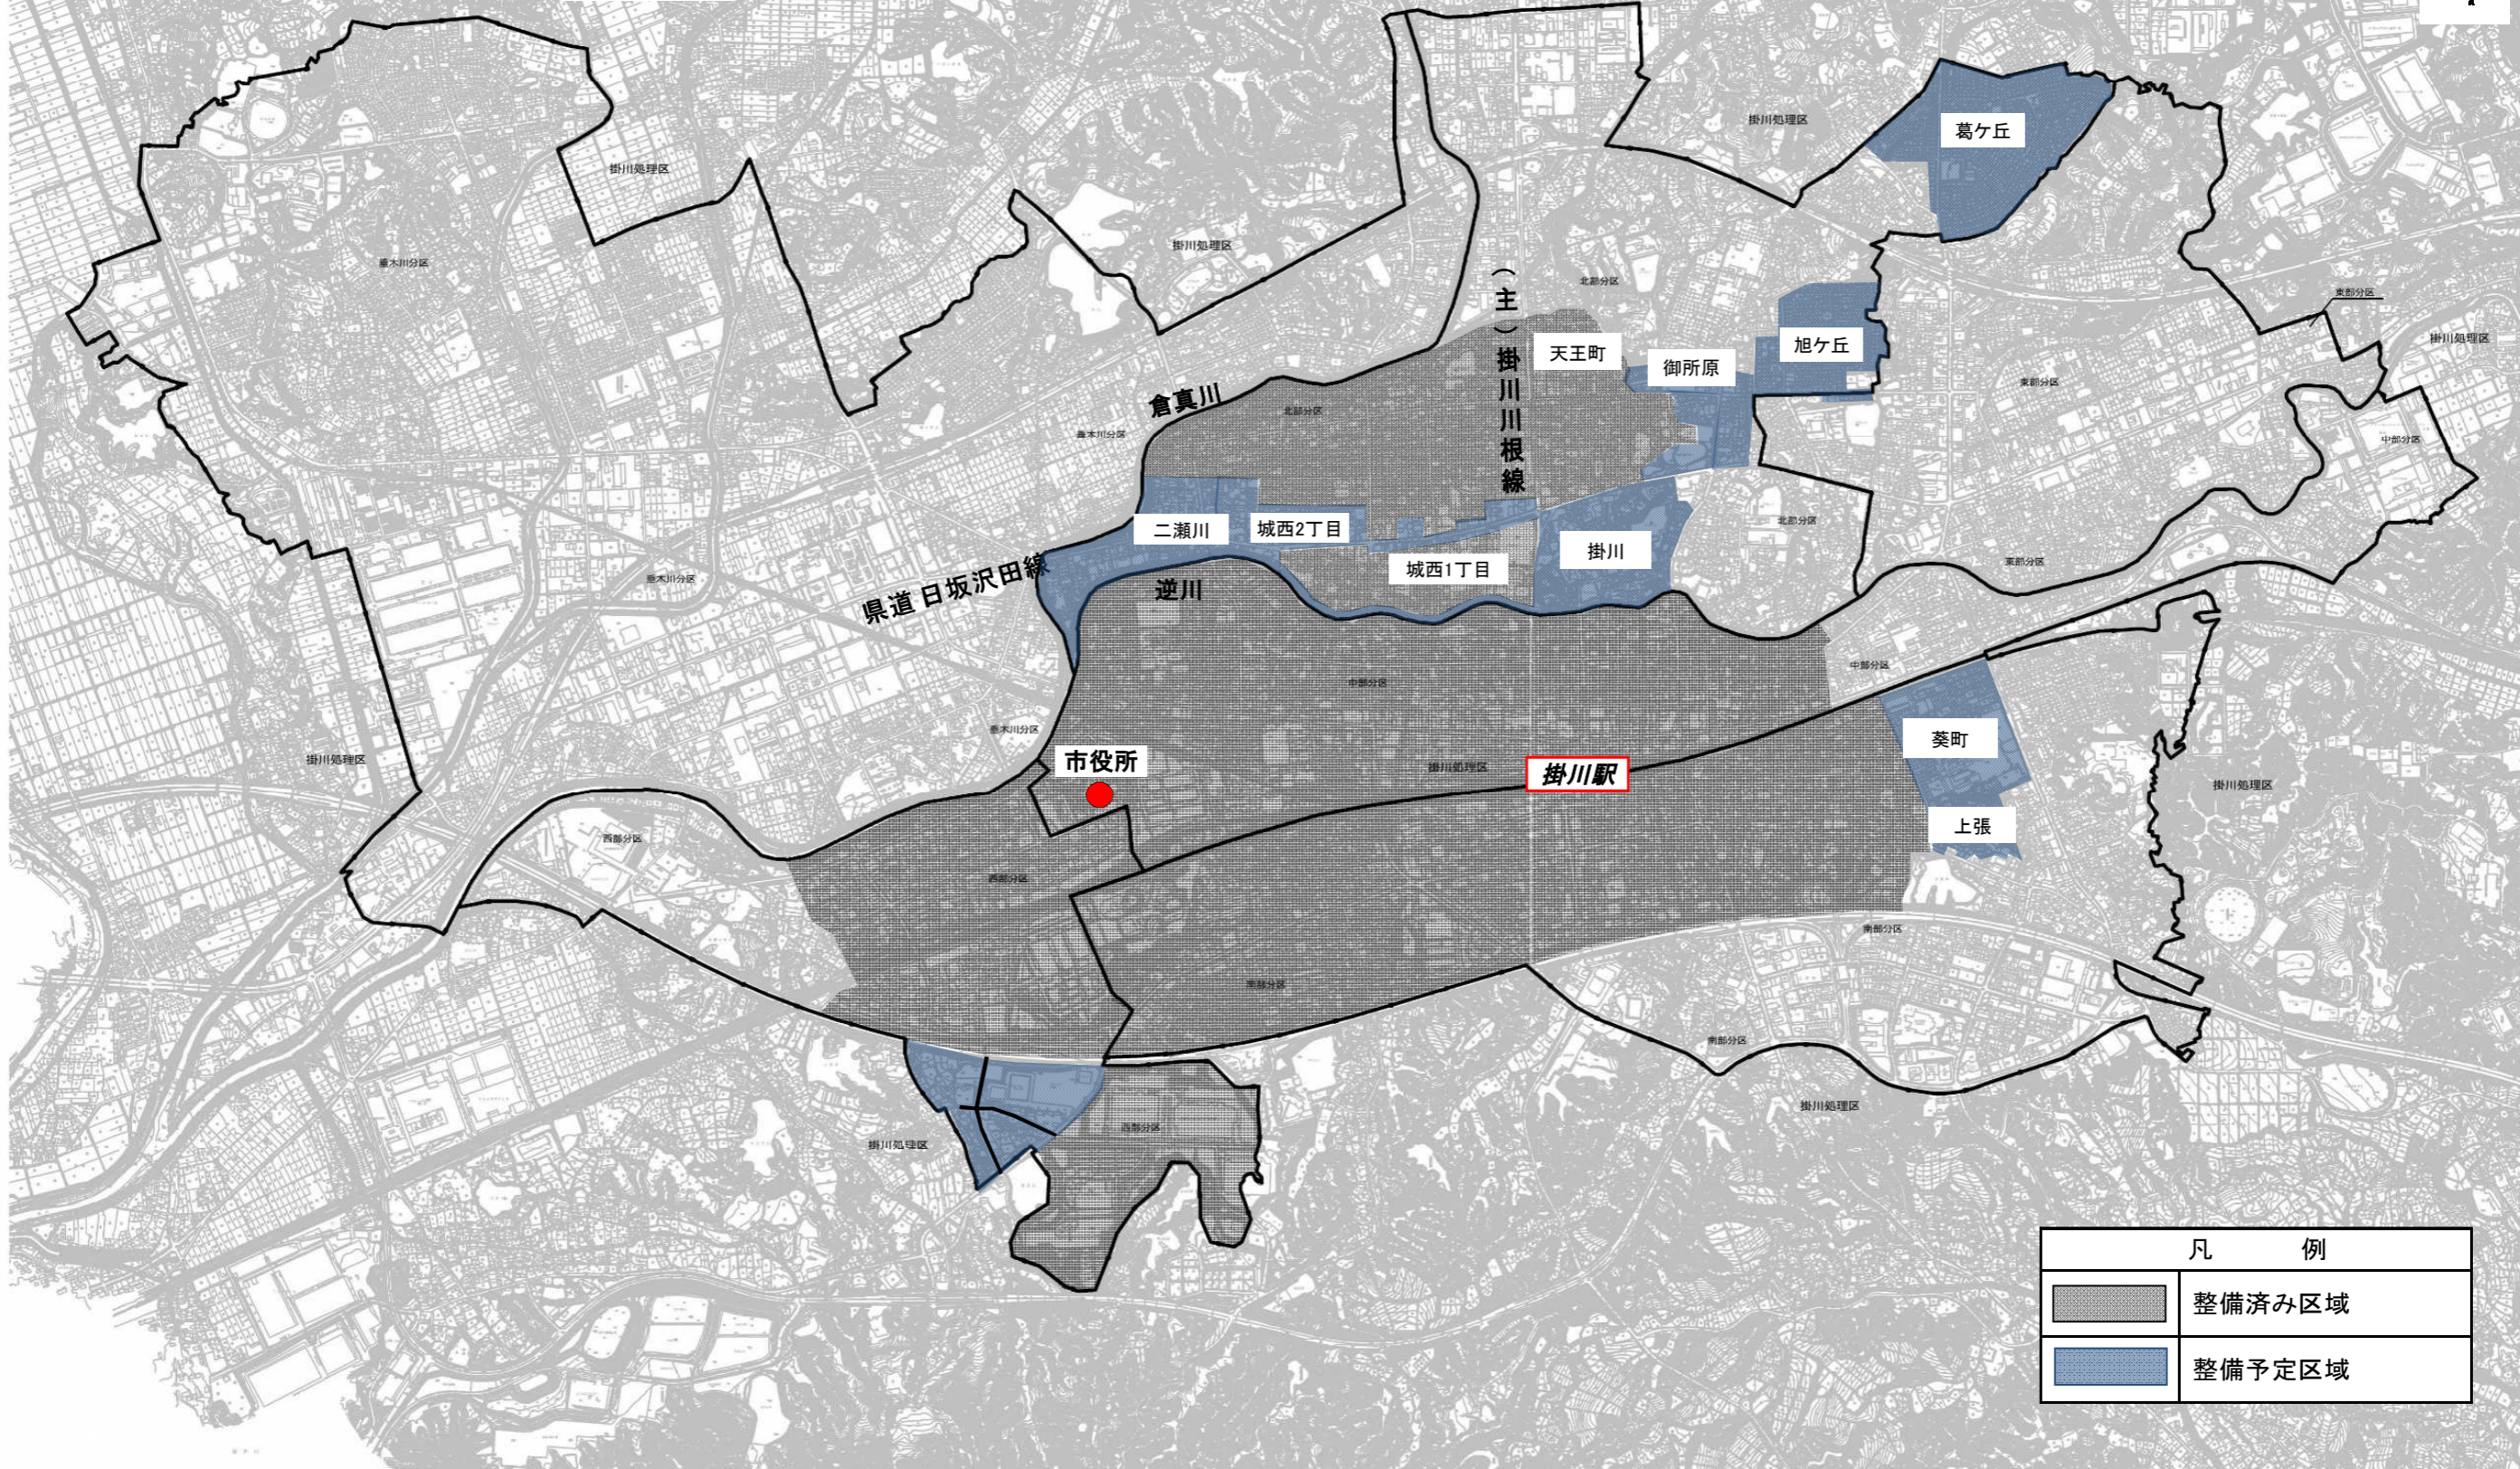

掛川市公共下水道事業計画図
(掛川処理区)

NO SCALE

凡 例	
	整備済み区域
	整備予定区域