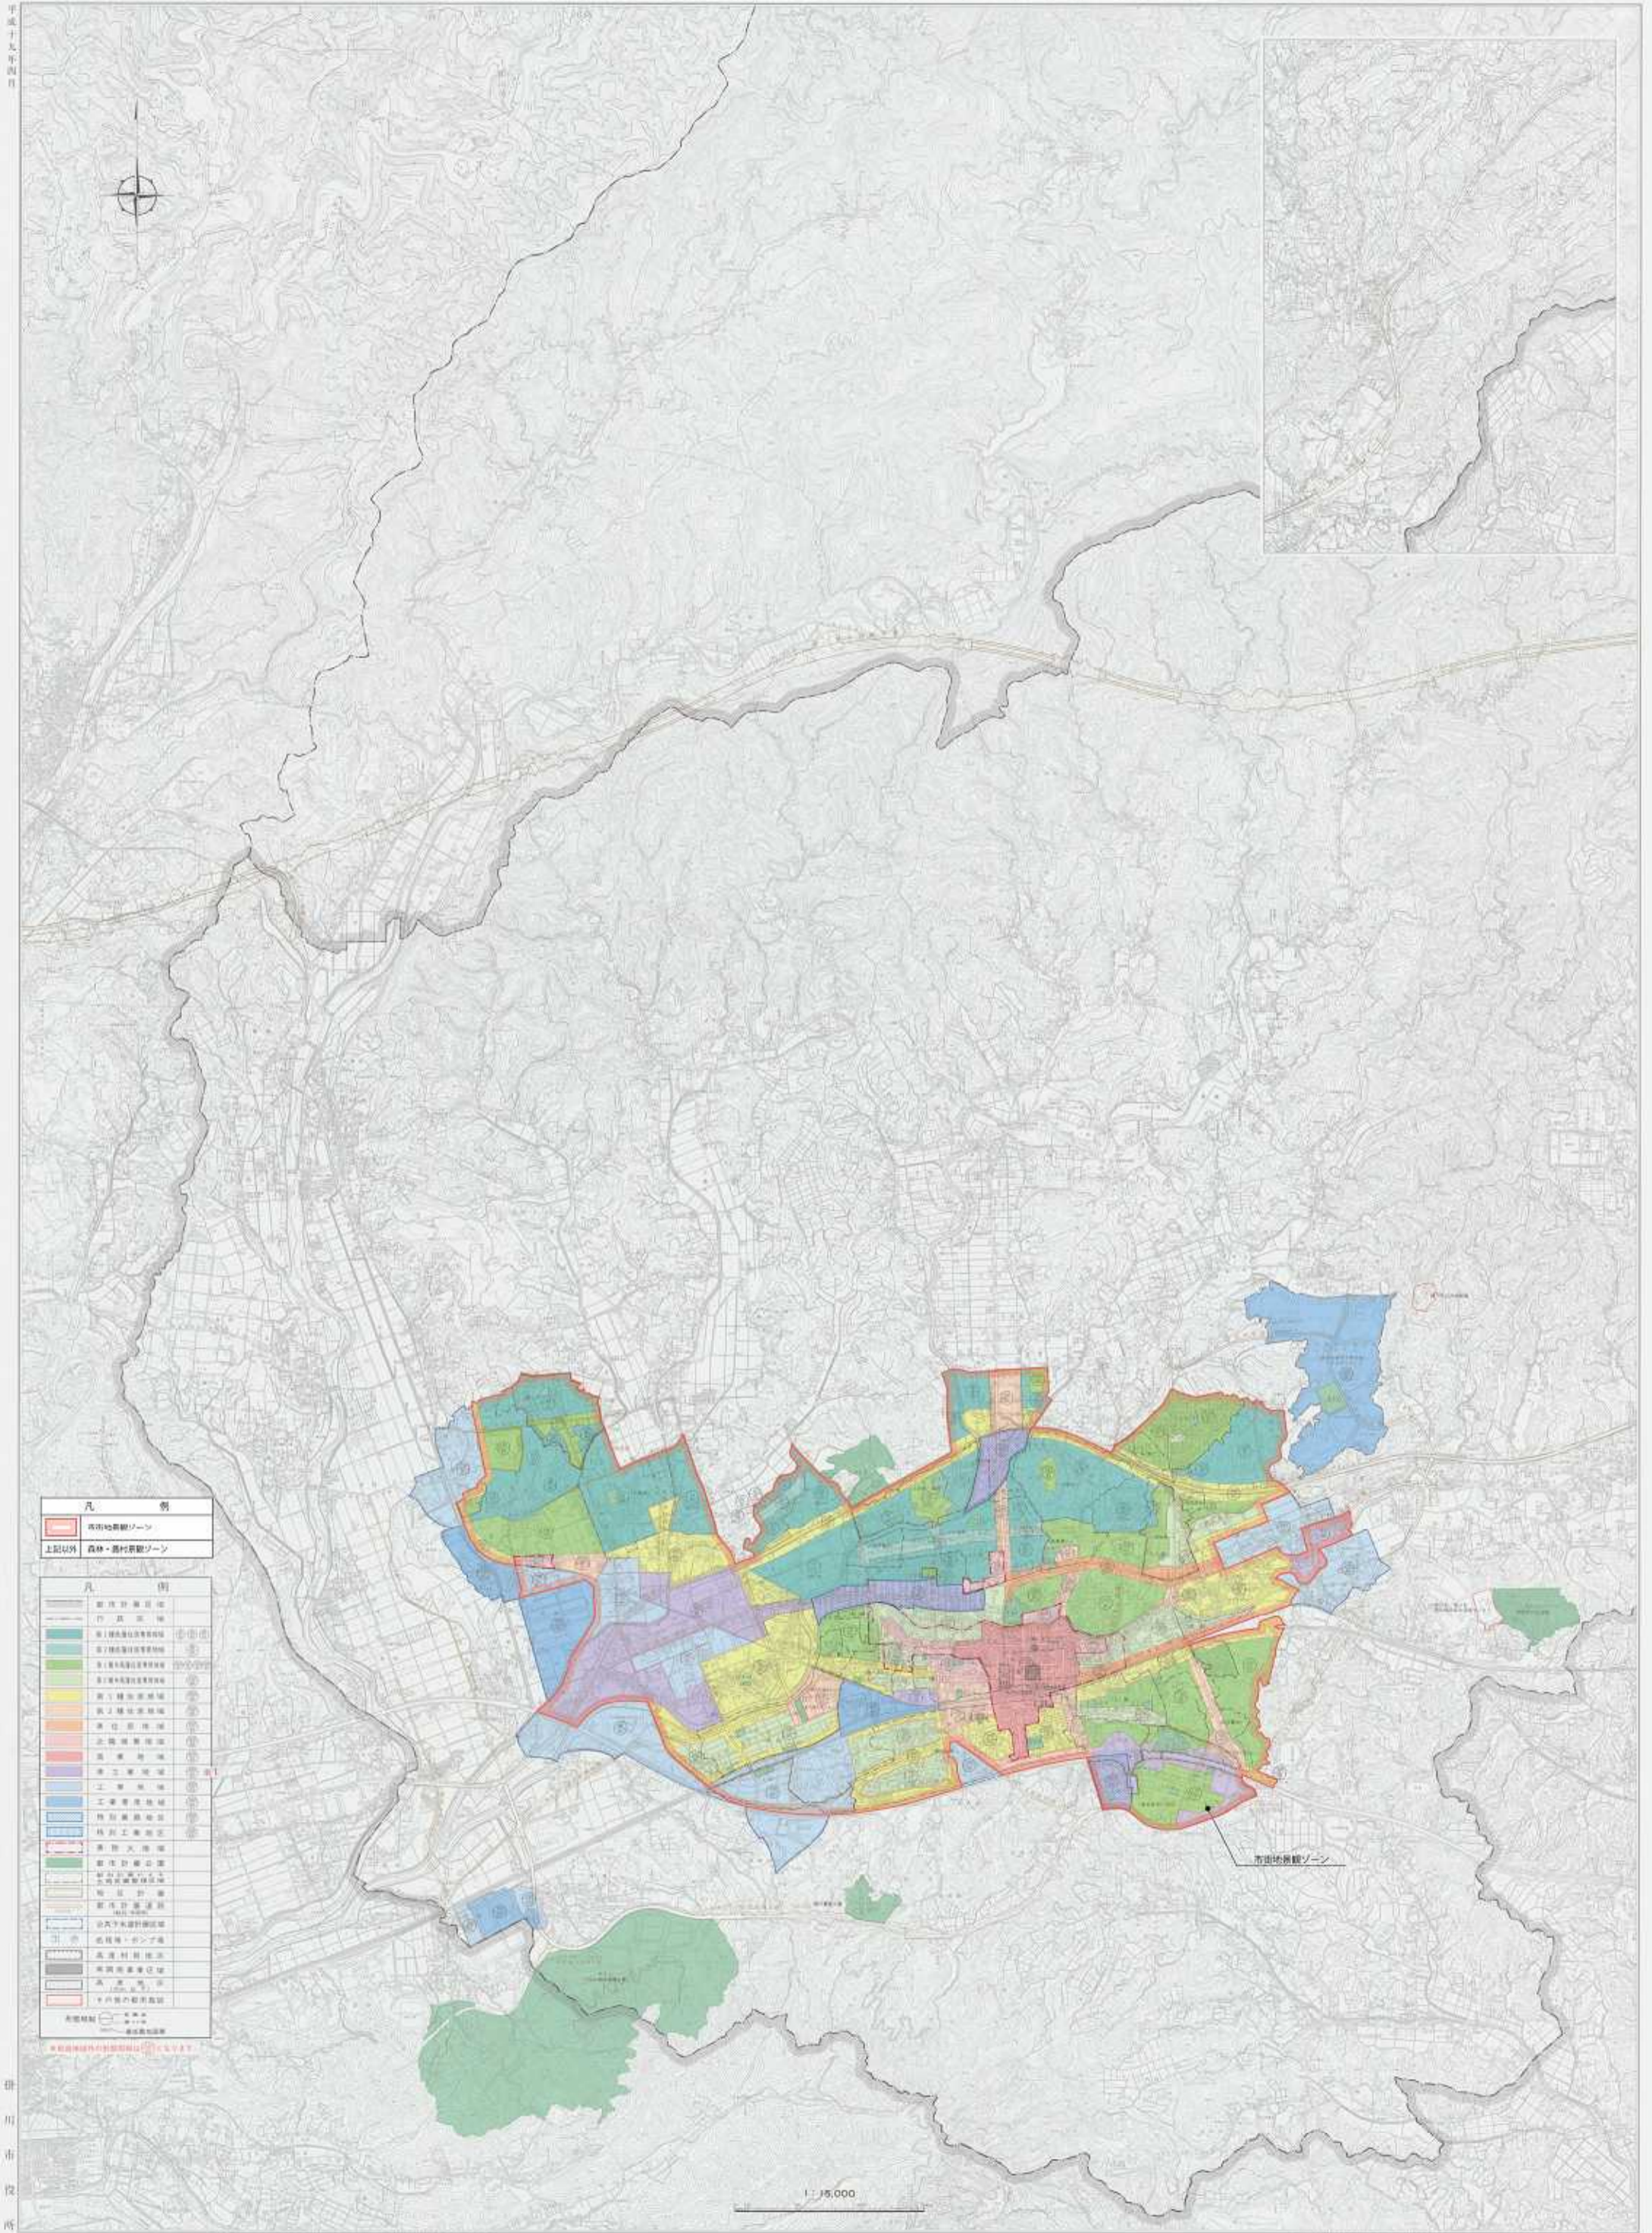

掛川市景観計画区域区分図（掛川市北部）

凡 例
市街地景観ゾーン
上記以外 森林・農村景観ゾーン

1:15,000

※1 特別用途地区により、大規模商業施設（1万㎡超）の立地が制限されています。