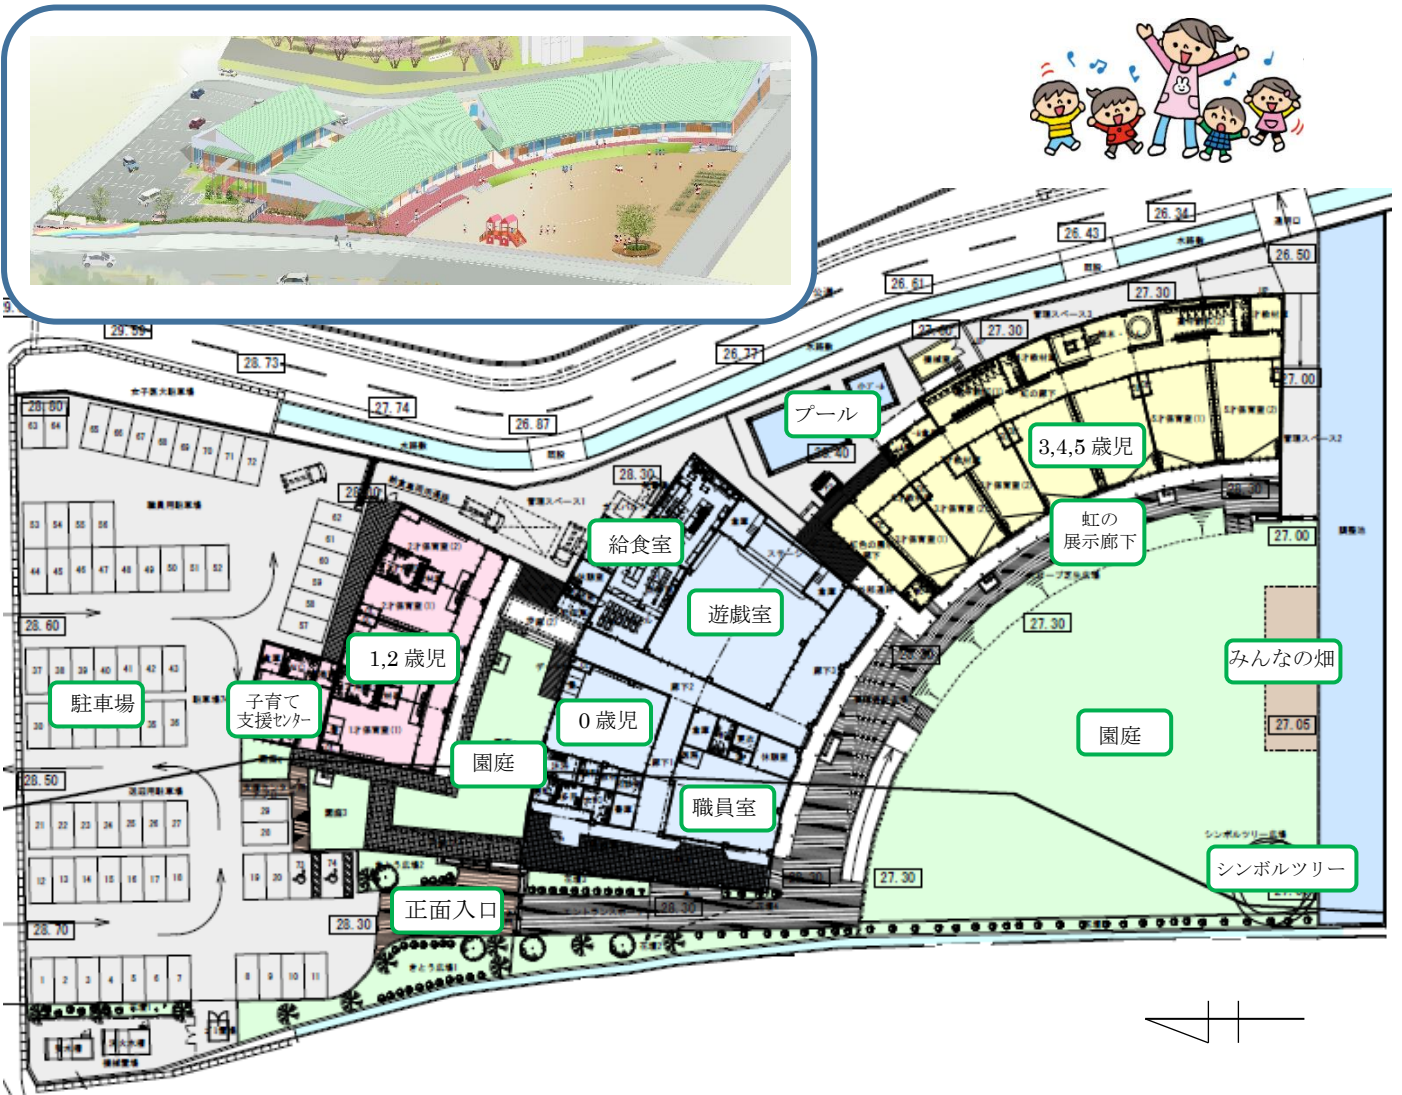

認定こども園化ニュース 第22号

～大東大須賀区域認定こども園化の進ちょく状況をお知らせします～

■おおぶち そよ風こども園の進ちょく状況をお知らせします

令和4年4月の開園に向けて、園内の床やトイレの修繕、駐車場舗装、外壁洗浄などの改修工事が進められています。また、空調エアコン、厨房機器の更新、照明のLED化の工事、屋上防水工事が終了しました。

■おおぶち保育園と大淵幼稚園 交流会をしました

令和3年11月10日、大淵幼稚園の3、4歳児とその保護者が令和4年4月から通園する、おおぶち保育園を訪れ交流会をしました。園庭遊びや親子園内探検（スタンプラリー）を体験し、園の雰囲気を知る良い機会となりました。幼稚園では触れ合うことのない0、1歳児の姿に「かわいいね」と笑顔があふれていました。

親子園内探検(スタンプラリー)

保育園児が幼稚園児をお見送り

■おおぶち保育園 ありがとうの日を開催しました

11月27日、おおぶち保育園で「ありがとうの日」として、今までの歩みの展示、おおぶち そよかぜこども園の紹介を行いました。保護者や祖父母、小学生から社会人までの卒園児、地域の皆さまなど、たくさんの方に御来園いただき、これまで園にお寄せくださった御支援に感謝をお伝えしました。

思い出の写真展示

在園・卒園児家族

ありがとうの寄せ書き

■きとうこども園 建設工事安全祈願祭が行われました

令和3年12月24日、運営法人である大東福祉会により入札が行われ、園建設工事の施工業者が、「若杉・金田特定建設工事共同企業体」に決定しました。

令和4年2月5日、建設工事安全祈願祭が行われました。建設用地は吉岡弥生記念館西側、敷地面積9,830㎡、延床面積2,632.94㎡、鉄骨平屋建て（一部2階建て）、定員は250人です。

大東大須賀区域認定こども園の基本理念（建園の精神）「えがおいっぱい！何かを発見する園」を基に、弓状の園舎を虹になぞらえ「子どもの未来へかけ橋になる 虹のきとうこども園」をコンセプトに令和5年4月の開園に向け建設工事を進めています。このコンセプトには「虹色の豊かな感性を育むこども園」「家庭と地域をつなぐ、虹のかけ橋となる園」などの思いも込められています。