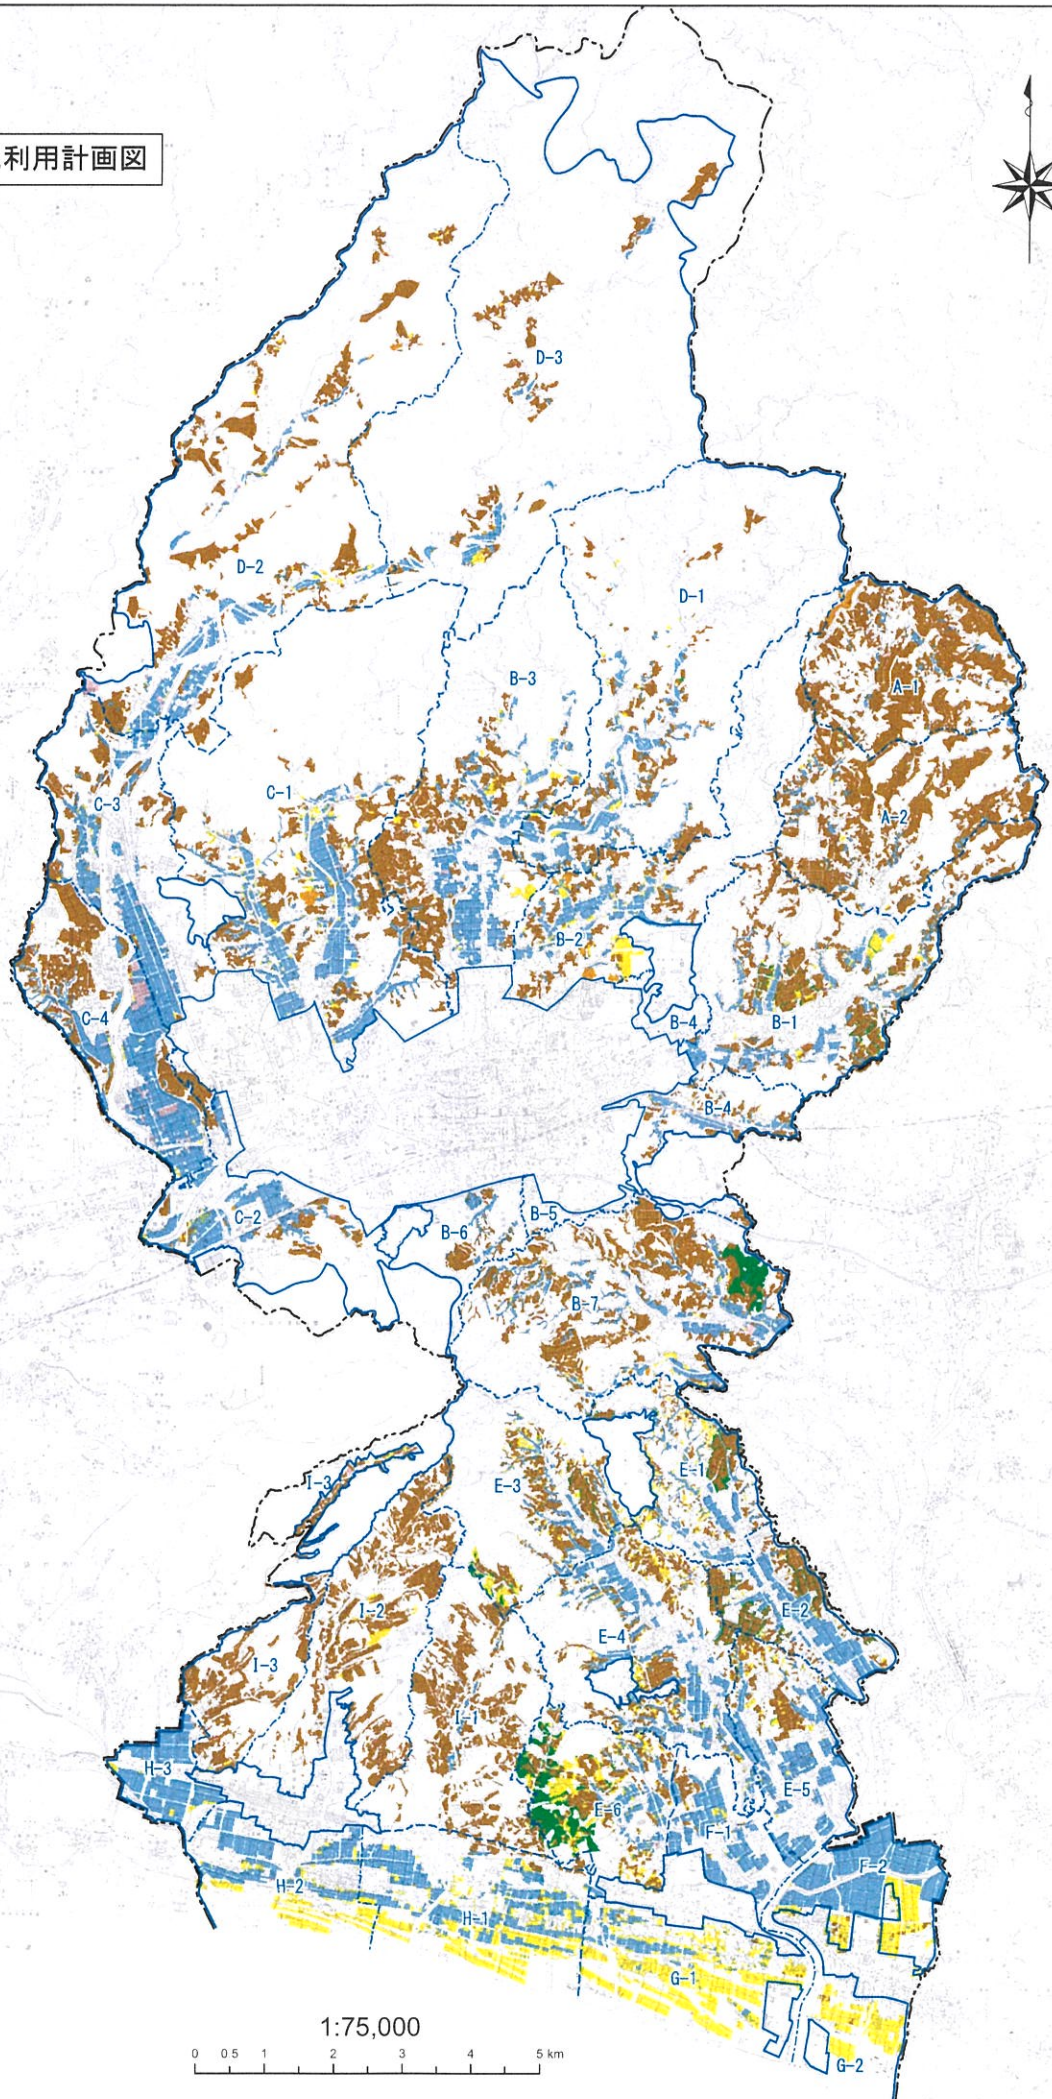

付図 1 号 土地利用計画図

凡例	
——	市町村界
---	農業振興地域界
---	地区界
---	区域界
A-1	地区・区域番号
田	田
畑	畑
樹園地	樹園地
採草放牧地	採草放牧地
農業用施設用地	農業用施設用地
開発予定地	開発予定地

1:75,000