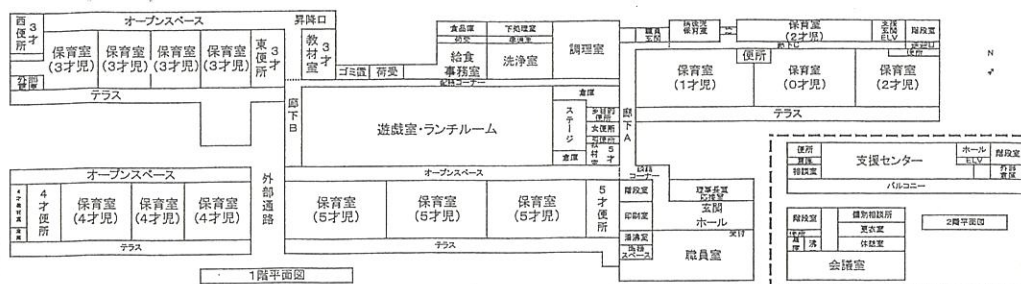

### 《 保育時間 》

1号認定	教育標準時間	9:00~14:00		
	預かり保育	8:00~8:30	14:00~17:30	
2・3号認定	保育短時間	8:30~16:30		
	保育標準時間	7:00~18:00	延長保育	18:00~18:30

### 《園舎平面図》