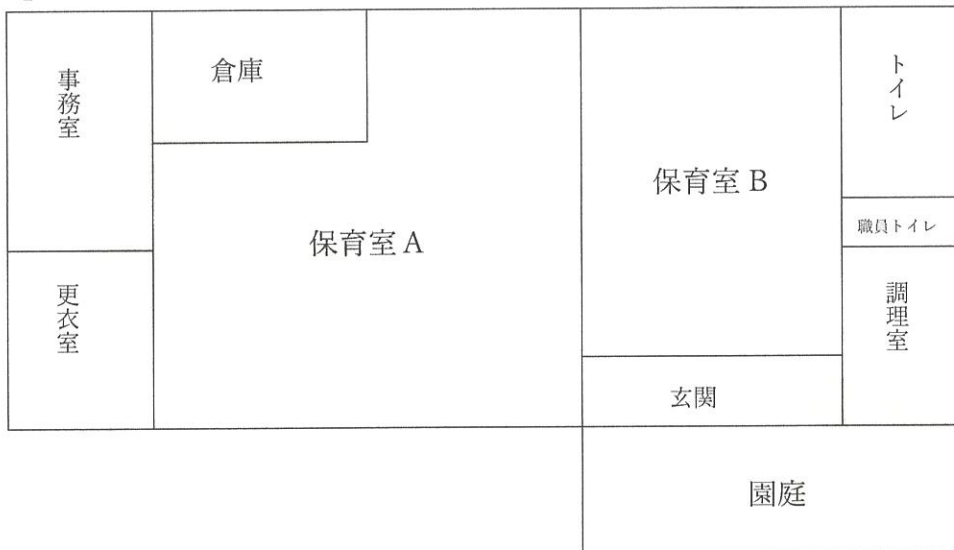

【概要】

- ◇利用定員 0歳児6名 1歳児6名 2歳児6名 合計18名
- ◇保育時間 月曜日～金曜日 7:30-18:30 (延長保育 18:30-19:00)
土曜日 (希望保育) 7:30-18:30
短時間保育 8:30-16:30
- ◇休所日 日曜日、祝日、年末年始 (12月29日～1月3日)
- ◇給食 自園調理 (アレルギー食や配慮が必要な場合は、ご相談ください)

【年間行事】

はる	なつ	あき	ふゆ
入園、進級式	プール開き	遠足	クリスマス
こどもの日	七夕	芋掘り	初詣、お正月遊び
歯科検診	夏祭り	ハロウィン	節分
内科検診		内科検診	ひな祭り
			お別れ会、卒園式

※毎月誕生日会、身体測定、避難訓練がございます。

【一日の流れ】

7:30	順次登園 視診 自由遊び 排泄
9:30	朝の会 おやつ
10:00	主活動 ・お散歩 ・製作 ・リズム 等
11:00	排泄 給食
12:30	午睡
15:00	排泄 おやつ
16:00	順次降園 自由遊び
18:30	延長保育
19:00	保育終了

【園舎平面図】

ブログ

〒436-0342 静岡県掛川上西郷 1563-3

TEL : 0537-22-5115