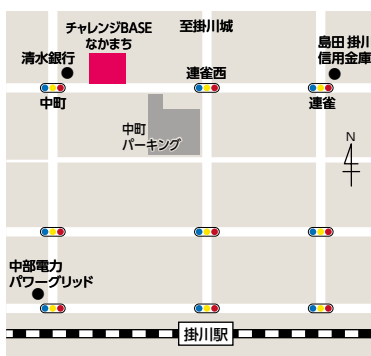

第3期出店者決定

店舗名

ピノキオ

コンセプト

誰もが学び、遊び、選べる居場所を目指します。

出店内容

日米の駄菓子、飲料、リユース品、おもちゃ、インテリア雑貨の販売

出店期間

7月1日(土)〜最長1年間

その他

イベントなどを実施予定です。詳細は市ホームページをご覧ください。

チャレンジBASE
ホームページ

フリースペースを無料開放
店内にはWiFiを完備したフリースペースを設置しています。ピノキオが営業している時間はどなたでも利用できます。観光の休憩、学生の自習室、井戸端会議など、お気軽にお立ち寄りください。

福祉課
(☎21-1215)

ひきこもり地域支援センター

一人ひとりに寄り添い支援