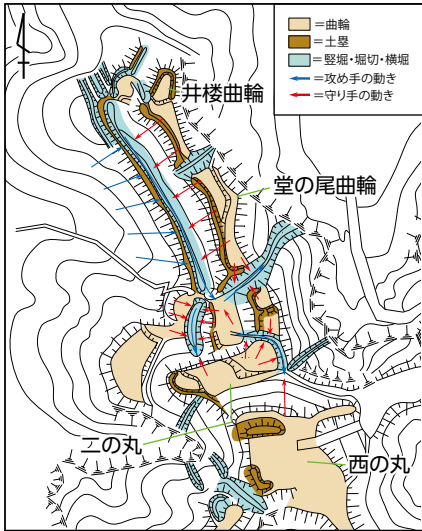

掛川歴史探訪 38

徳川家康と掛川三城⑦

難攻不落の高天神城 攻め・守りから見る構造

◎文化・スポーツ振興課 (☎21-1158)

▲高天神城西峰の構造

今回は、攻める側、守る側からみた高天神城の構造について紹介します。

高天神城は、中央に位置する曲輪（尾根を削った平坦面）を挟んで東峰（本丸、御前曲輪など）と西峰（西の丸、堂の尾曲輪など）に分けられ、それぞれ独立した曲輪群で構成されています。この東西の峰は、単独でも城郭として機能する構造となっており、「一城別郭」の城とも呼ばれています。

東峰が小笠山丘陵の険しい地形を最大限利用した構造であるのに対し、西峰は堀と土塁を組み合わせた複雑な構造となっています。それぞれの曲輪は堀切（尾根を断ち切る堀）、縦堀（斜面に沿って作られた堀）、曲輪の西側は100呎にも及ぶ横堀（曲輪を囲うように作られた堀）と土塁で守りを固めています。

土塁の頂部から横堀の底までは10数呎の高低差があるため、侵入した攻め手は曲輪に容易に上がることができません。後ろから続々と自軍の兵士が駆け上がってくる中、攻め手は最終的に横堀の中に入り込むことになりません。一方、曲輪の上にいる守り手は、横堀の中の兵を頭上から攻撃することができるため、的を絞って迎え撃つことが可能でした。

天正2年（1574）に高天神城を攻略した武田勝頼は、斜面が緩やかになっている西峰の地形を高天神城の弱点と考え、改修することで徳川軍に備えたと考えられています。

遠江の支配を確立するため、高天神城を強化して待ち構える武田軍。一方の徳川軍は高天神城を取り戻す長い戦いが始まります。次号では高天神城奪還に至る過程を紹介します。

高天神城特設サイトはこちら

京都の街を囲む山並みを一周するように歩く「京都一周トレイル」をご存じでしょうか。トレッキングの冒険気分や標識を見つけていく達成感のほか、京都市街の眺望や観光名所、自然、グルメなど、楽しめる要素が盛りだくさん。好みや体力に合わせていろんな楽しみ方ができる全長約84キロのコースです。

私はGWに一部区間を歩いてそのとりにこに。残りの区間も休みを見つけて踏破したいと思います。(山)

編集後記

7・8月

献血 ◎福祉課 (☎21-1140)

とき 7/18(火)9:15~16:00

ところ 市役所北側駐車場

※使用している薬（外用薬を含む）の名前を伺います。

精神保健福祉総合相談

◎◎西部健康福祉センター掛川支所 (☎22-3263)

とき 7/5(水)、8/15(火)13:30~(事前予約制)

ところ 西部健康福祉センター掛川支所(金城)

ごみの休日受け入れ(要事前予約)

◎環境資源ギャラリー (☎23-2273)

とき 7/8(土)・23(日)、8/12(土)・27(日)

9:00~11:30

■市の人口(6月1日現在) 人数世帯数(前月からの増減)

	人数	世帯数	男	女	世帯数			
住民基本台帳人口	115,613人	(-65)	58,233人	(-30)	57,380人	(-35)	47,290人	(+10)
日本人	110,749人	(-85)	55,776人	(-33)	54,973人	(-52)	44,765人	(+15)
外国人	4,864人	(+20)	2,457人	(+3)	2,407人	(+17)	2,527人	(-5)

市へのご意見はこちら