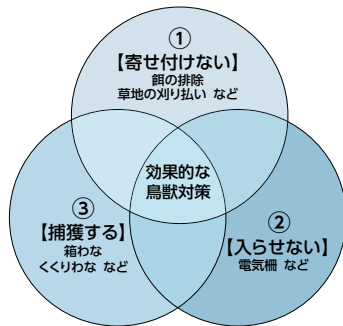

特定初診料という言葉を知ることがあります

「特定初診料」は、紹介状を持たずに、対象となる病院を初めて受診した場合に支払う特別な料金のことです。これは医療機関の機能分担を推進するために国が定めた制度で、200床以上の全ての地域医療支援病院に徴収を義務付けたものです。

中東遠総合医療センターの特定初診料

特定初診料は7700円（税込み）です。ただし、重症者や受診後に入院された方

などは除きます。

受診には原則紹介状が必要です。緊急の場合を除き、中東遠総合医療センターで受診する前にまずは地域の診療所やクリニックを受診し、紹介状を持ってご来院ください。

※中東遠総合医療センターの循環器内科は紹介状がなくても受診できます。

※妊娠による産婦人科の受診については、紹介状不要で特定初診料もかかりません。

▲今年開院10周年を迎えた中東遠総合医療センター

問 農林課
(☎21-1147)

野生動物による被害

3つの対策で減少させよう

近年、イノシシなどの野生鳥獣により、大切に育てた野菜が食い荒らされるなどの被害が発生しています。被害を減らすための有効な野生鳥獣対策をご紹介します。

3つの野生鳥獣対策

野生鳥獣対策は、次の3つを組み合わせて行うことが重要です。

- ① 寄せ付けない（鳥獣の棲みにくい環境づくり）
- ② 入らせない（侵入防止のための防護）
- ③ 捕獲する（最終手段）

鳥獣対策の概念図

野生鳥獣は危険に対する感覚が優れているため、身の危険を感じる場所には近寄らない習性があります。野生鳥獣が好まない環境を作ることが大切です。

鳥獣の棲みにくい環境づくり
○草刈りをする（隠れる場所を作らない）
○未収穫果樹や野菜、食品などを放置しない（安全なエサ場を作らない）
○犬の散歩などで人の出入りを多くする（安心して居られる場所にしない）