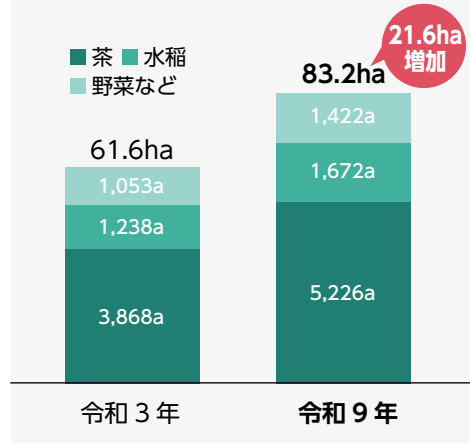

掛川市の有機農業面積の目標

掛川市の取り組み

有機農業は環境への負担を減らしていく農業であり、次のように定義されます。

- ・ 化学的に合成された肥料および農薬を使用しない
- ・ 遺伝子組み換え技術を利用しない
- ・ 農業生産に由来する環境への負荷をできる限り低減する

私たちの社会は自然環境に大きく依存しています。環境にかかる負荷を減らしていくことは、私たちの日々の食に深くかかわっています。そして、私たちの暮らしを守ることにつながります。

暮らしを守る有機農業

知ろう・食べよう有機食材

農家のみなさんの多大な努力によって実現してきた食の安全・安心。これからは私たちも、消費者の立場から食や、暮らし環境について考えなければなりません。「オーガニック」という選択は、私たちの住む環境や自然を守り、持続可能な暮らしにつながります。

まずは、食べることから、有機農業に触れてみませんか。

有機農業の魅力発信中

YouTube

インスタ

ホームページ