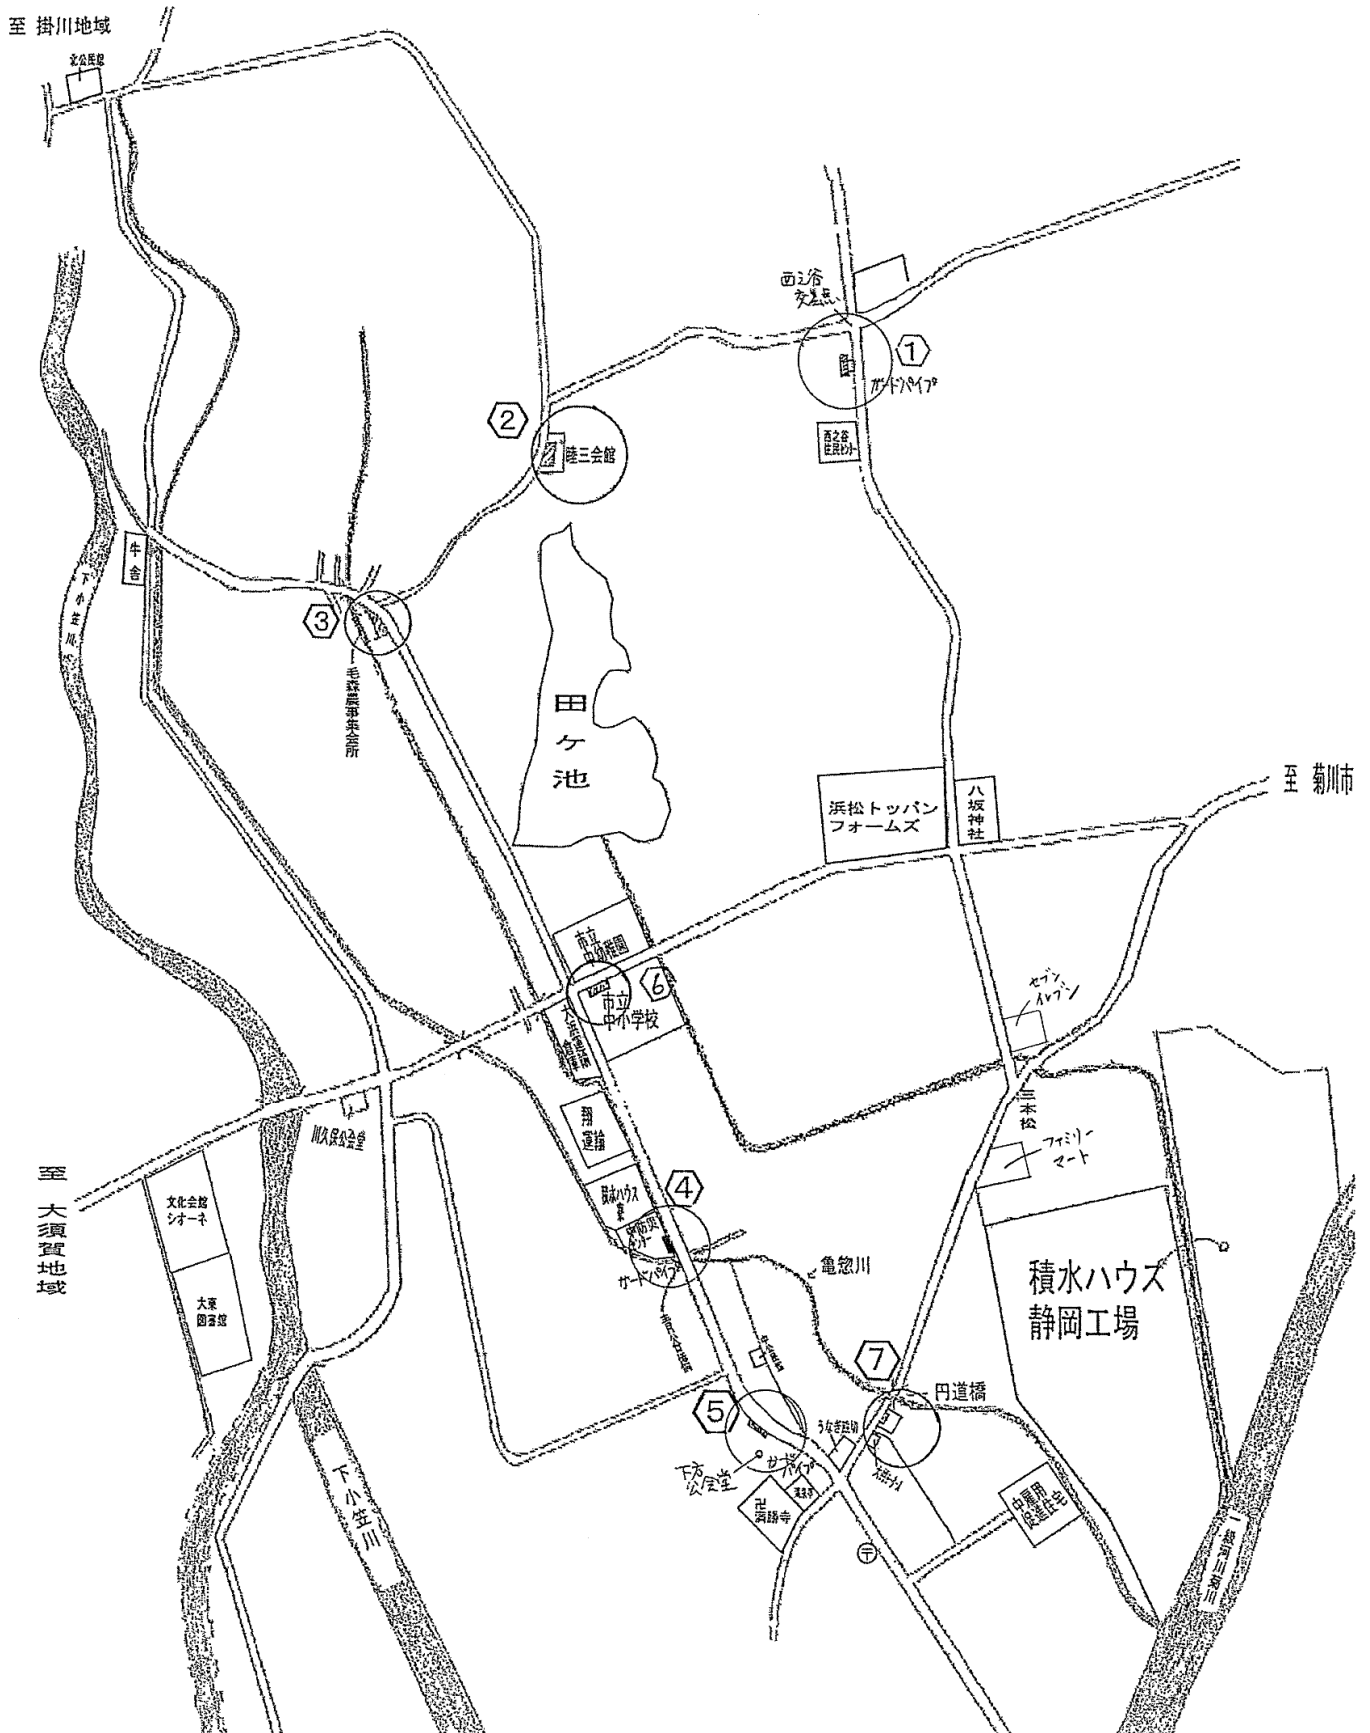

第29投票区 7か所

睦三、中及び中雇用促進の区域