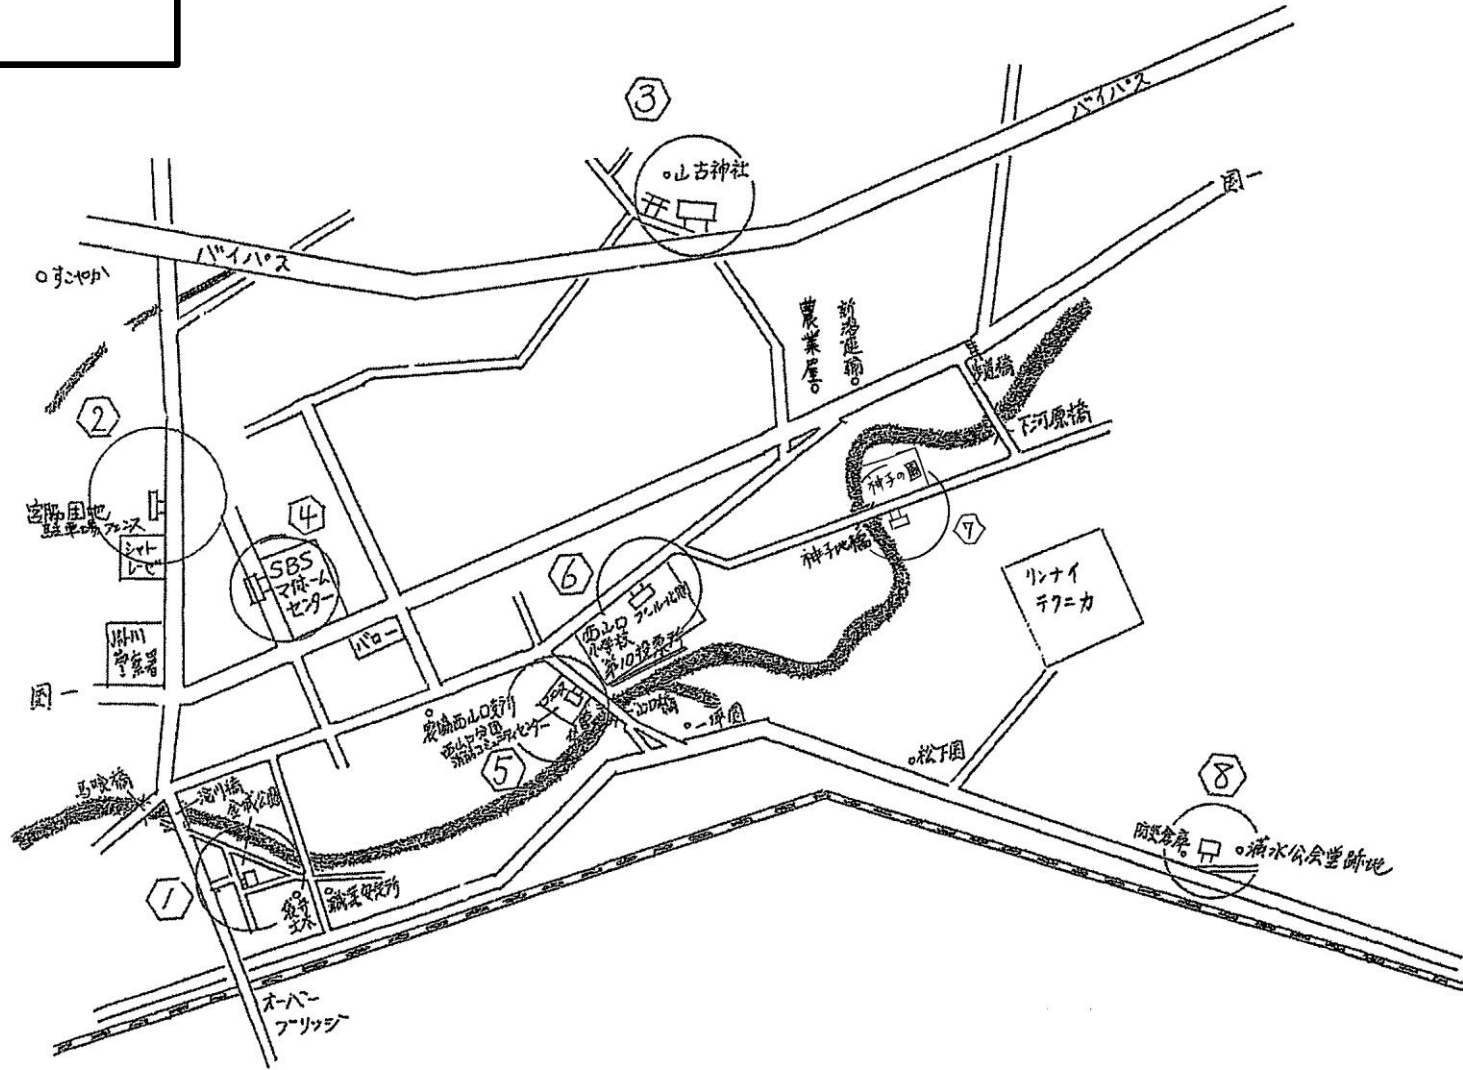

第9投票区 8か所

桶田、五百済、段金谷、下板沢、
上板沢、和田、子隣、岩井寺及び
大谷の区域

第10投票区 8か所

満水、藺ヶ谷、宮脇、成滝及び金城の区域

第11投票区 9か所

水垂、初馬及び葛ヶ丘の区域

第12投票区 8か所

宮村、海老名、影森、塩井川原、
寺ヶ谷、伊達方、本所、新田、池
下、牛頭、山鼻、千羽、木割、池
下雇用促進住宅及び原子の区域

第13投票区 6か所

古宮、下町、本町、沓掛、御林、川向、大野及び佐夜鹿の区域

第14投票区 5か所

東山の区域

第15投票区 8か所

岡津、原川、徳泉、領家、高御所、篠場、平野、梅橋及び細沢の区域

第16投票区 9か所

上垂木、家代、遊家、下垂木1区、
家代の里及び下垂木南の区域

沖之須の区域

第33投票区 9か所

野賀、新井、中新井、岡原、浜、東大谷、野中、藤塚及び雨垂の区域

第34投票区 8か所

松尾町、石津、横砂、小谷田、清ヶ谷及び本谷の区域