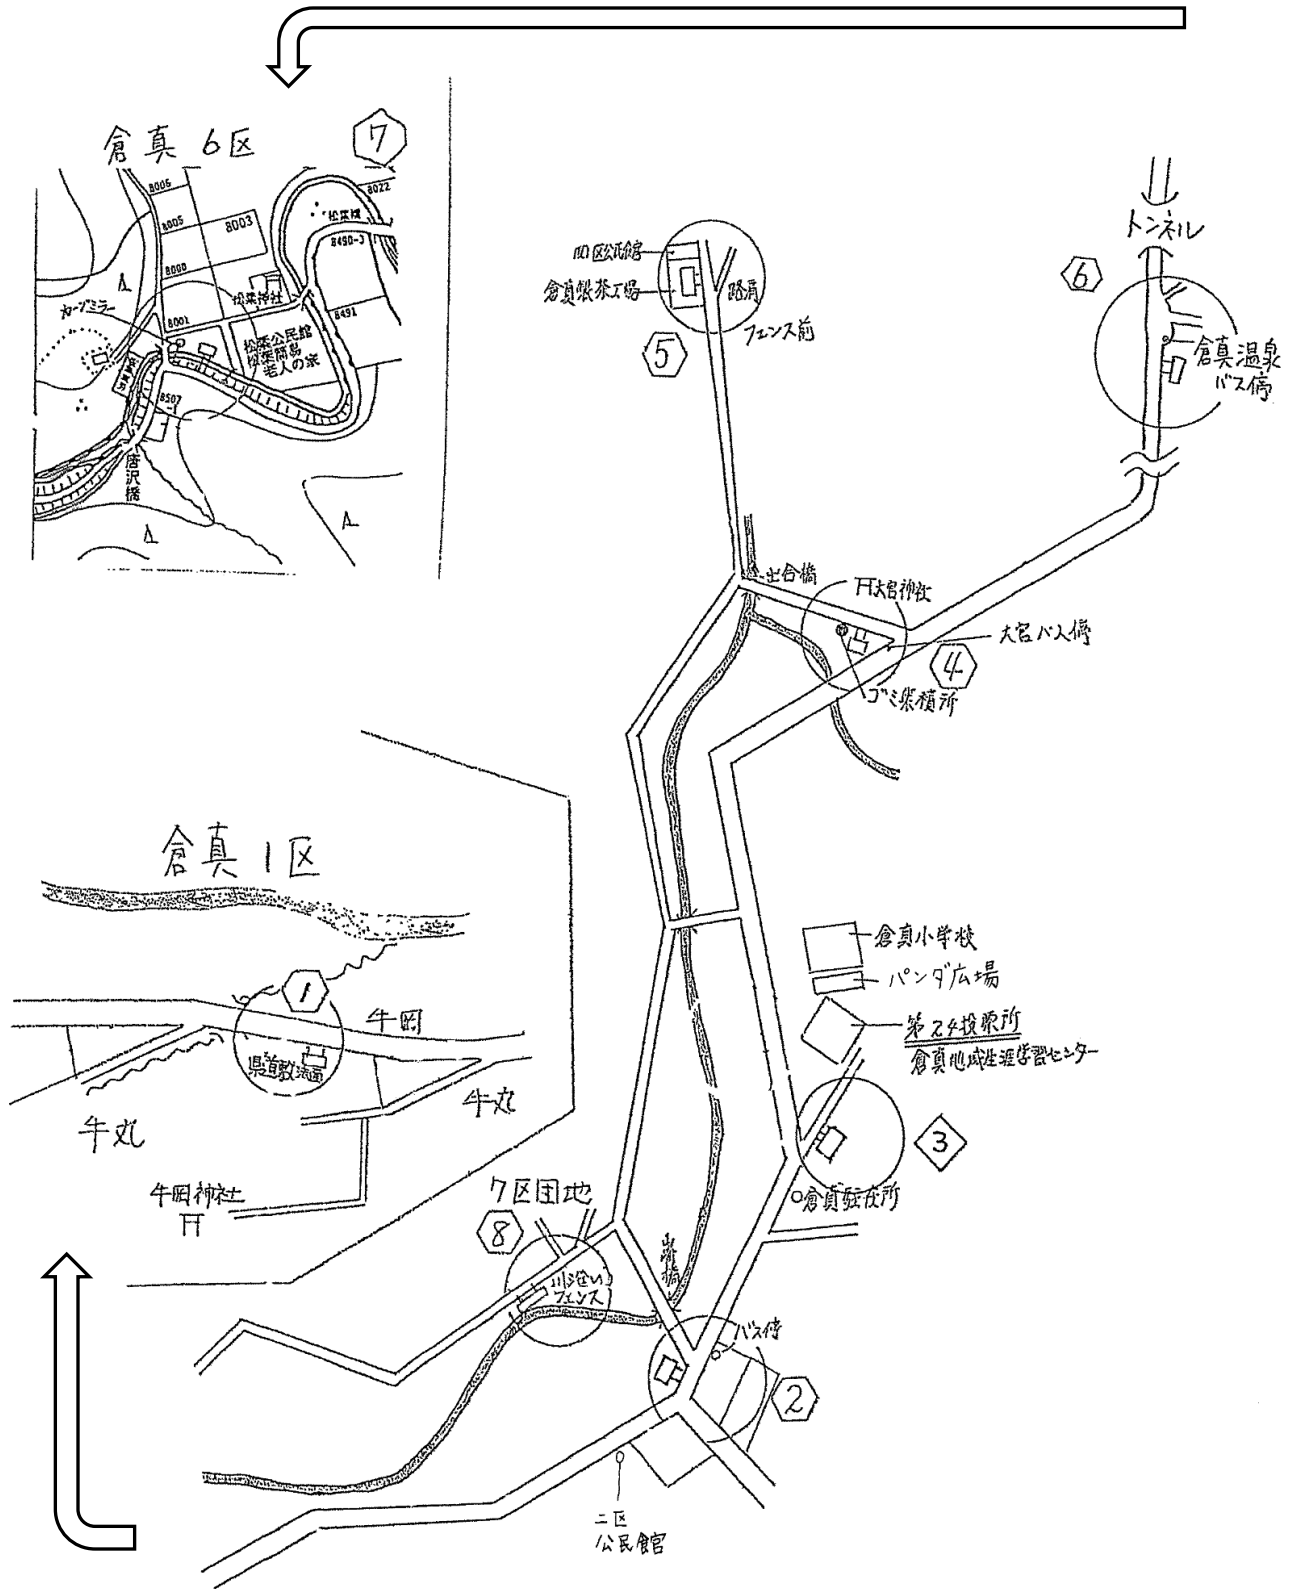

第9投票区 8か所

桶田、五百済、段金谷、下板沢、
上板沢、和田、子隣、岩井寺及び
大谷の区域

第10投票区 8か所

満水、藺ヶ谷、宮脇、成滝及び金城の区域

第11投票区 9か所

水垂、初馬及び葛ヶ丘の区域

第12投票区 8か所

宮村、海老名、影森、塩井川原、
寺ヶ谷、伊達方、本所、新田、池
下、牛頭、山鼻、千羽、木割、池
下雇用促進住宅及び原子の区域

第21投票区 5か所

大和田、萩間、居尻、泉及び孕丹
の区域

第22投票区 8か所

小市、方ノ橋、構江、石畑、石ヶ谷、美人ヶ谷、滝ノ谷、長間、五明及び花屋敷の区域

第23投票区 8か所

倉真1区、倉真2区、倉真3区、
倉真4区、倉真5区、倉真6区及
び倉真7区の区域

第24投票区 9か所

千浜東、千浜西、国浜及び千浜雇用
促進の区域