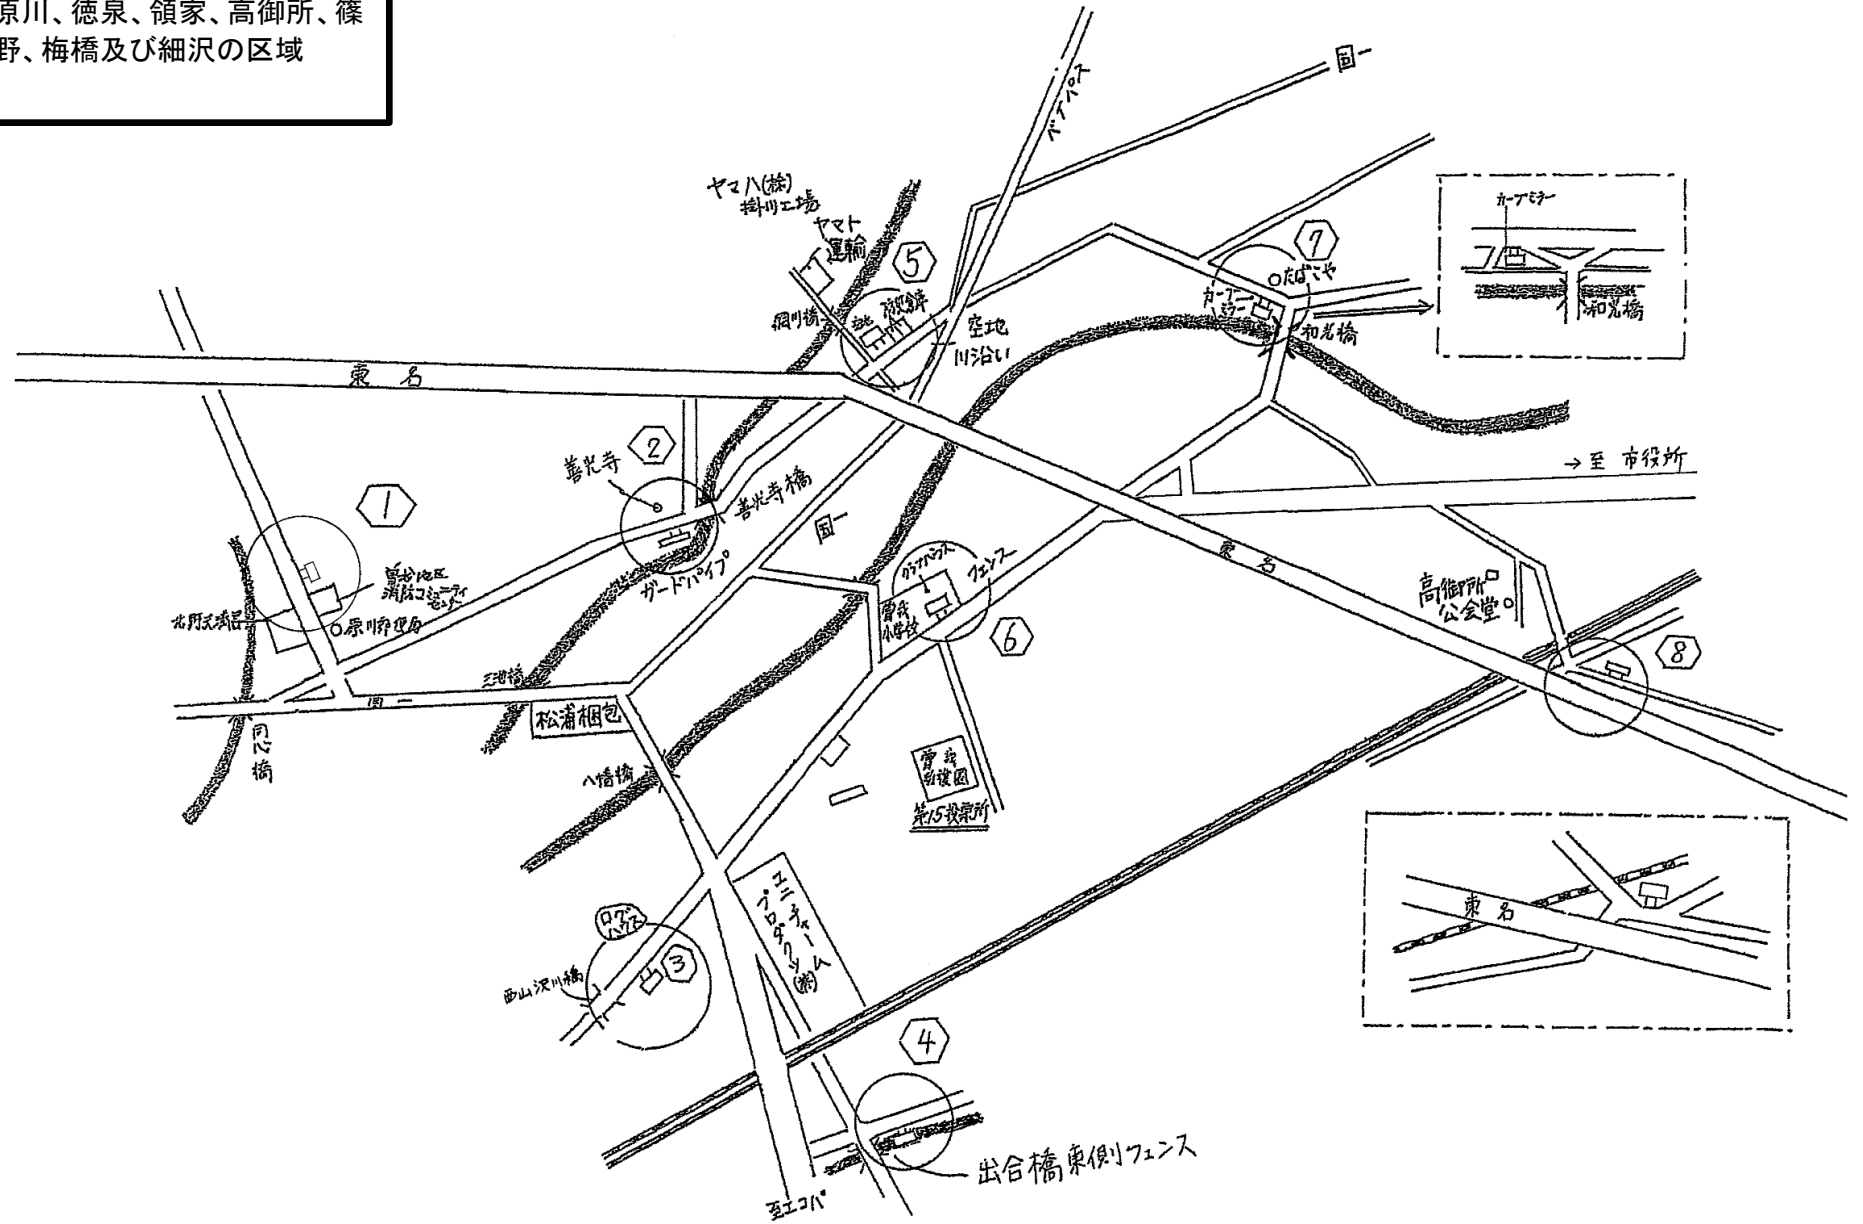

第13投票区 6か所

古宮、下町、本町、沓掛、御林、川向、大野及び佐夜鹿の区域

第14投票区 5か所

東山の区域

第15投票区 8か所

岡津、原川、徳泉、領家、高御所、篠場、平野、梅橋及び細沢の区域

第16投票区 9か所

上垂木、家代、遊家、下垂木1区、
家代の里及び下垂木南の区域