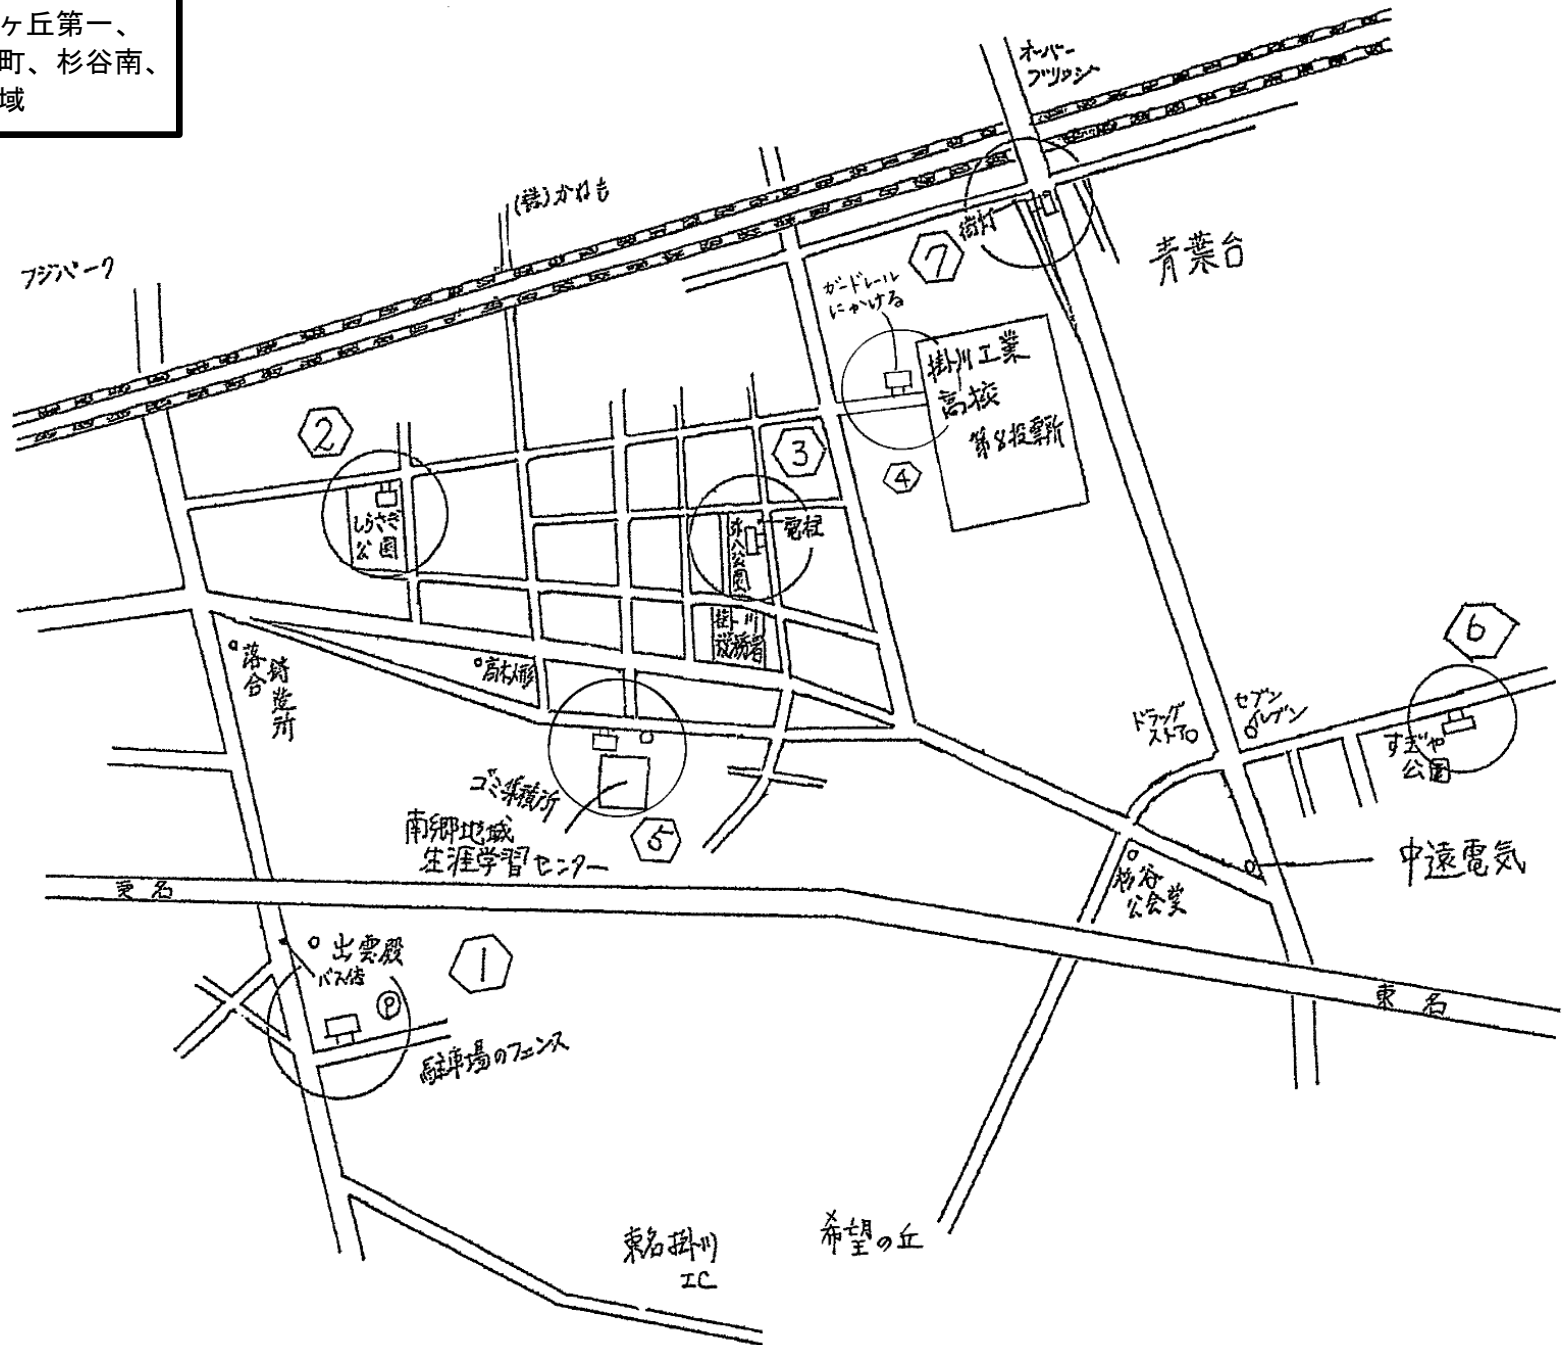

第5投票区 7か所

十王、下俣町、十九首、小鷹町、
中央1丁目、中央2丁目、中央3
丁目及び中央高町の区域

第6投票区 8か所

下俣、久保、亀の甲、神代地及び
結縁寺の区域

第7投票区 8か所

二瀬川、上屋敷、秋葉通り、鳥居町、橋町、末広町、長谷、七日町及び秋葉路の区域

第8投票区 7か所

杉谷、上張、新道、緑ヶ丘第一、
緑ヶ丘第二、矢崎、葵町、杉谷南、
青葉台及び紅葉台の区域

第9投票区 8か所

桶田、五百済、段金谷、下板沢、
上板沢、和田、子隣、岩井寺及び
大谷の区域

第10投票区 8か所

満水、藺ヶ谷、宮脇、成滝及び金城の区域

第11投票区 9か所

水垂、初馬及び葛ヶ丘の区域

第12投票区 8か所

宮村、海老名、影森、塩井川原、
寺ヶ谷、伊達方、本所、新田、池
下、牛頭、山鼻、千羽、木割、池
下雇用促進住宅及び原子の区域

第13投票区 6か所

古宮、下町、本町、沓掛、御林、川向、大野及び佐夜鹿の区域

第14投票区 5か所

東山の区域

第15投票区 8か所

岡津、原川、徳泉、領家、高御所、篠場、平野、梅橋及び細沢の区域

第16投票区 9か所

上垂木、家代、遊家、下垂木1区、
家代の里及び下垂木南の区域

沖之須の区域

第33投票区 9か所

野賀、新井、中新井、岡原、浜、東大谷、野中、藤塚及び雨垂の区域

第34投票区 8か所

松尾町、石津、横砂、小谷田、清ヶ谷及び本谷の区域