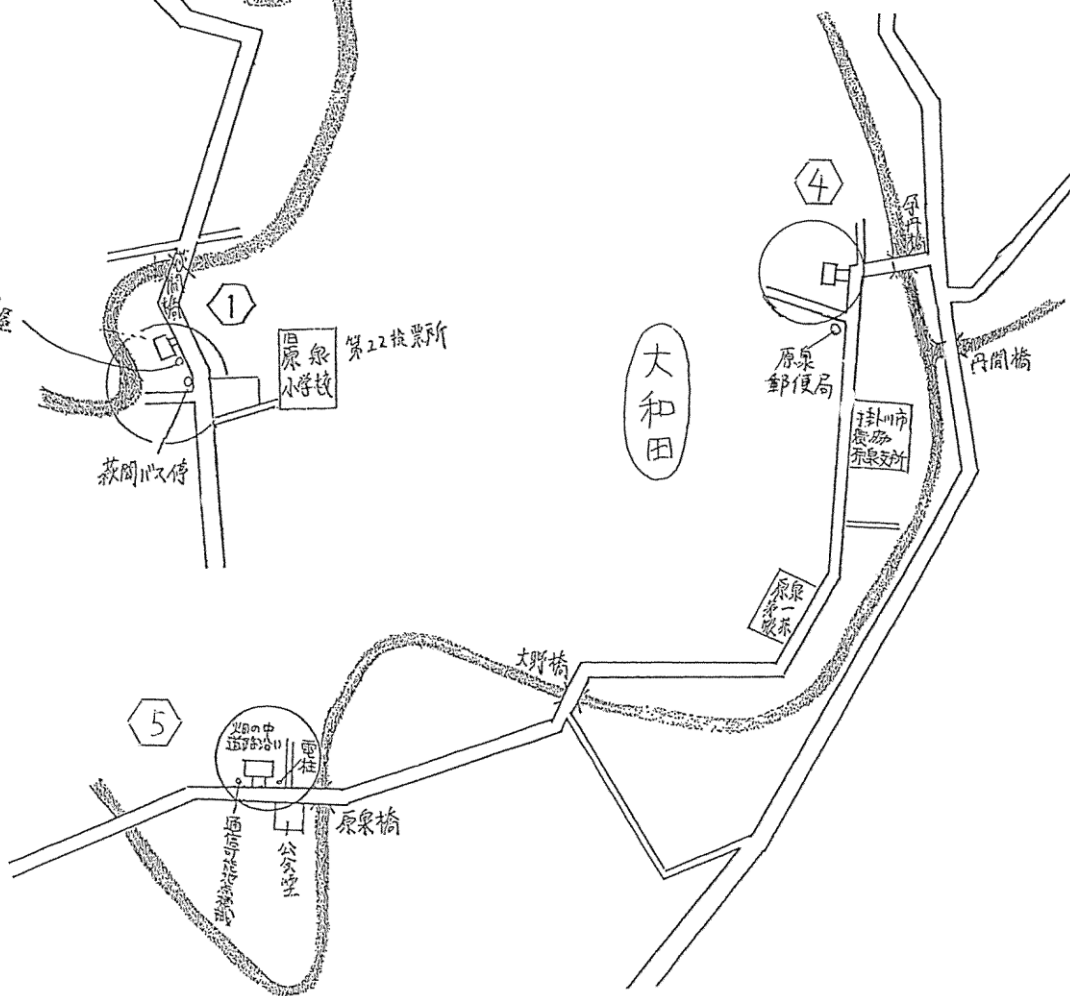

第13投票区 6か所

古宮、下町、本町、沓掛、御林、川向、大野及び佐夜鹿の区域

第14投票区 5か所

東山の区域

第15投票区 8か所

岡津、原川、徳泉、領家、高御所、篠場、平野、梅橋及び細沢の区域

第16投票区 9か所

上垂木、家代、遊家、下垂木1区、
家代の里及び下垂木南の区域

第17投票区 7か所

森平、富部、下垂木2区及び下垂木3区の区域

第18投票区 8か所

吉岡、高田、各和、吉岡市営住宅
団地及びつくしの区域

第19投票区 8か所

本郷西、本郷東、細谷、幡鎌、西山、本郷南及びサングリーンの区域

第20投票区 9か所

寺島、桑地、栃原、高山、正道、平島、
久居島、中西之谷、上西之谷及び田
代・柚葉・明ヶ島の区域

第21投票区 5か所

大和田、萩間、居尻、泉及び孕丹
の区域

第22投票区 8か所

小市、方ノ橋、構江、石畑、石ヶ谷、美人ヶ谷、滝ノ谷、長間、五明及び花屋敷の区域

第23投票区 8か所

倉真1区、倉真2区、倉真3区、
倉真4区、倉真5区、倉真6区及
び倉真7区の区域

第24投票区 9か所

千浜東、千浜西、国浜及び千浜雇用
促進の区域

沖之須の区域

第33投票区 9か所

野賀、新井、中新井、岡原、浜、東大谷、野中、藤塚及び雨垂の区域

第34投票区 8か所

松尾町、石津、横砂、小谷田、清ヶ谷及び本谷の区域