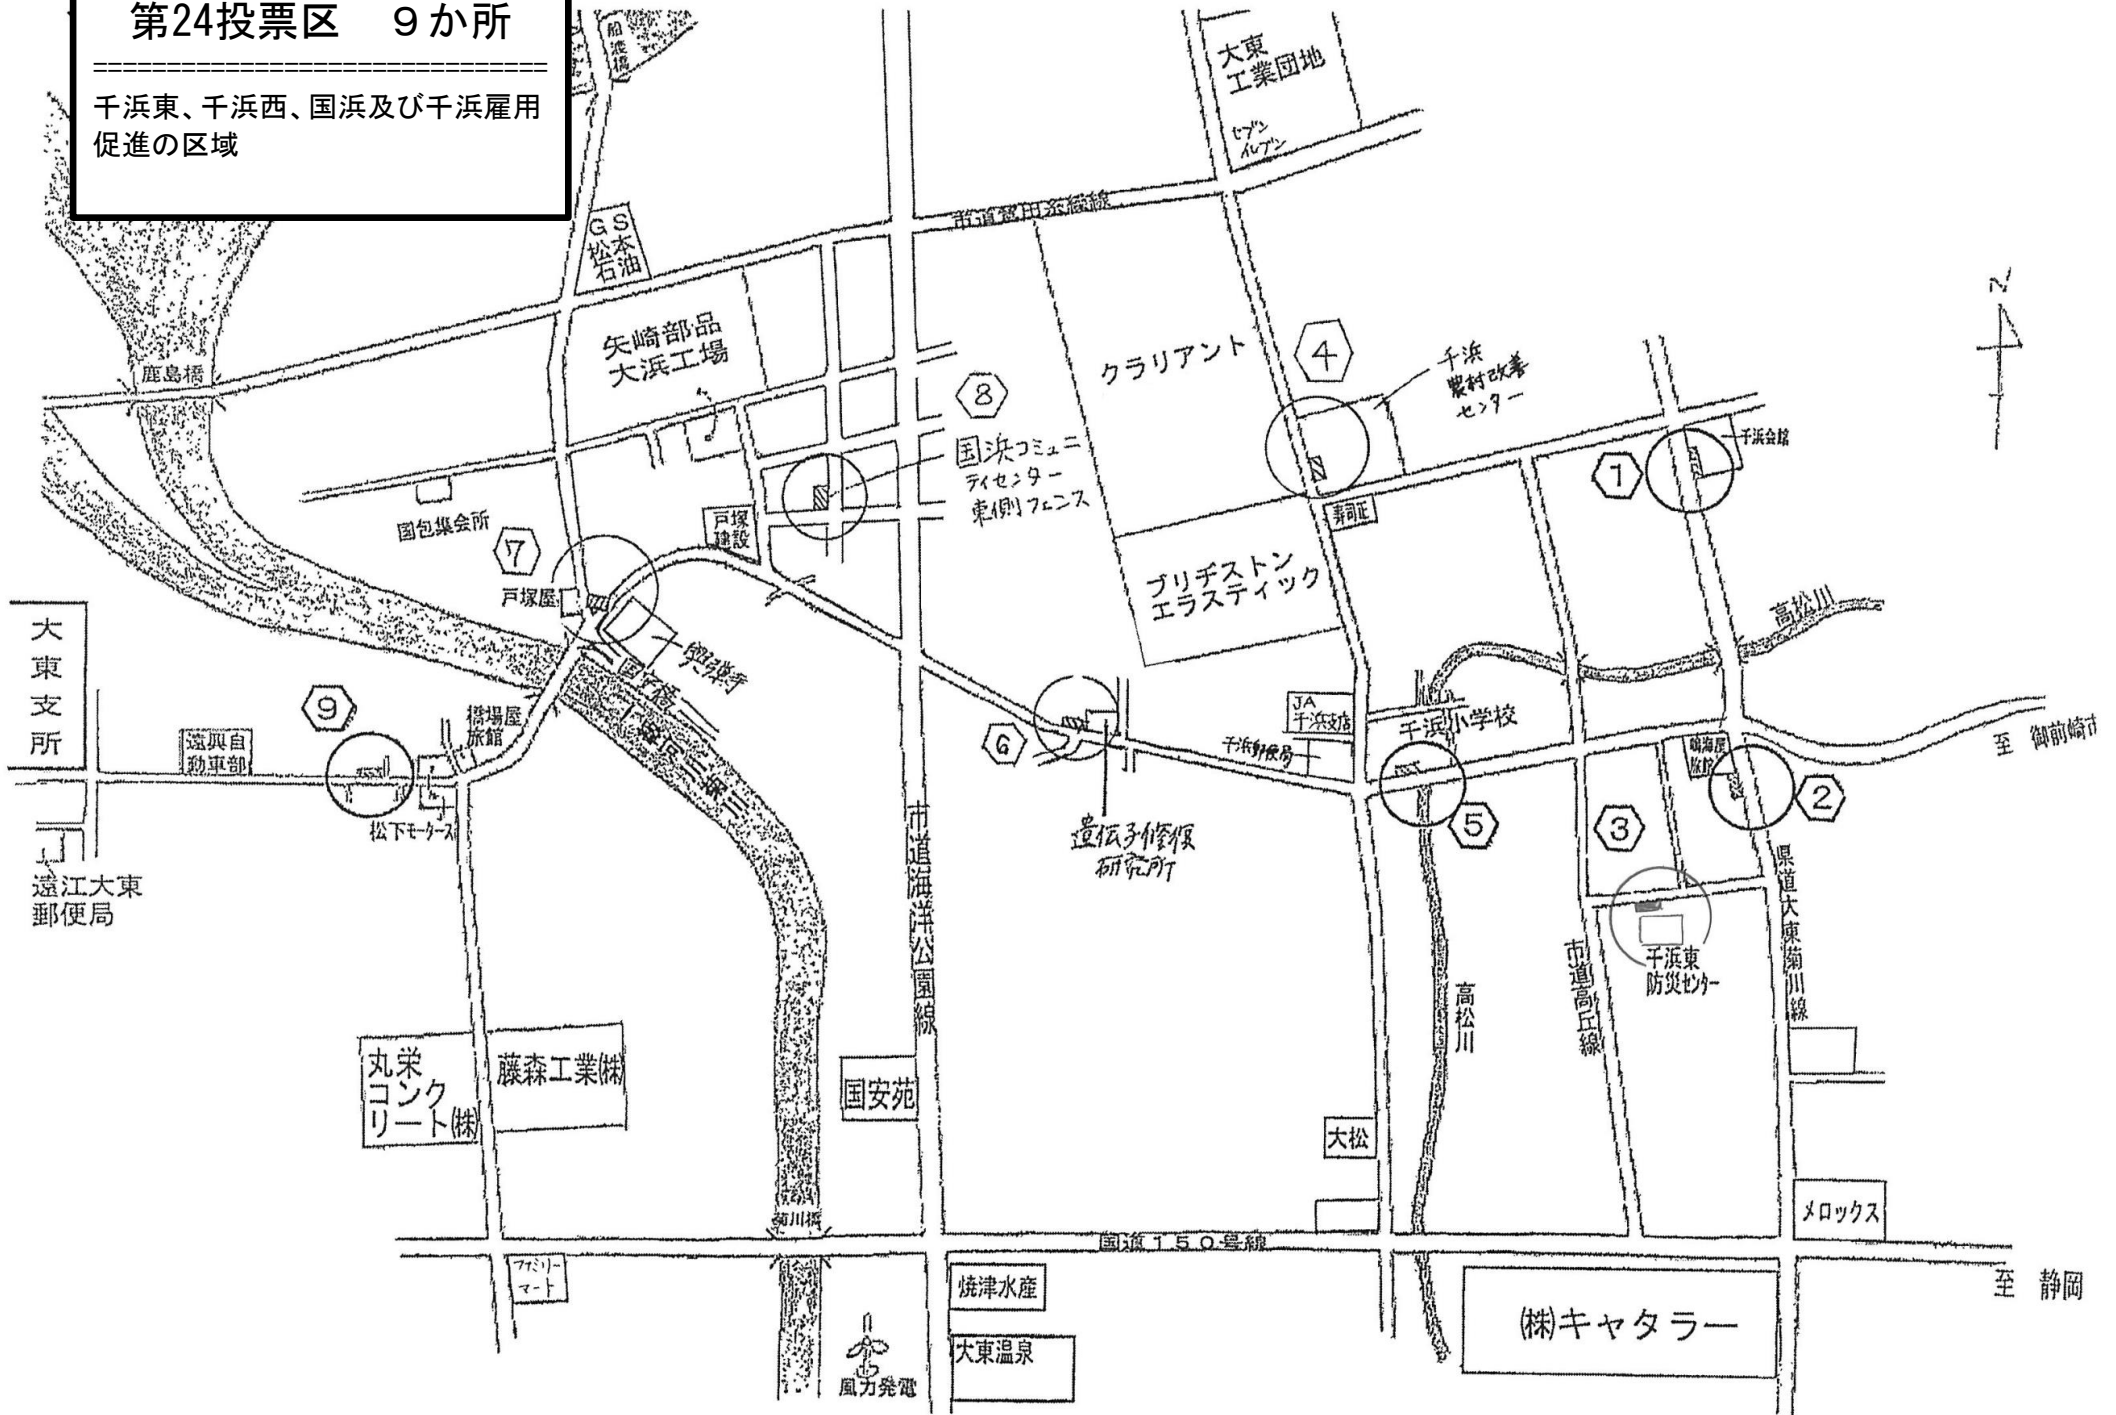

第21投票区 5か所

大和田、萩間、居尻、泉及び孕丹
の区域

第22投票区 8か所

小市、方ノ橋、構江、石畑、石ヶ谷、美人ヶ谷、滝ノ谷、長間、五明及び花屋敷の区域

第23投票区 8か所

倉真1区、倉真2区、倉真3区、
倉真4区、倉真5区、倉真6区及
び倉真7区の区域

第24投票区 9か所

千浜東、千浜西、国浜及び千浜雇用
促進の区域