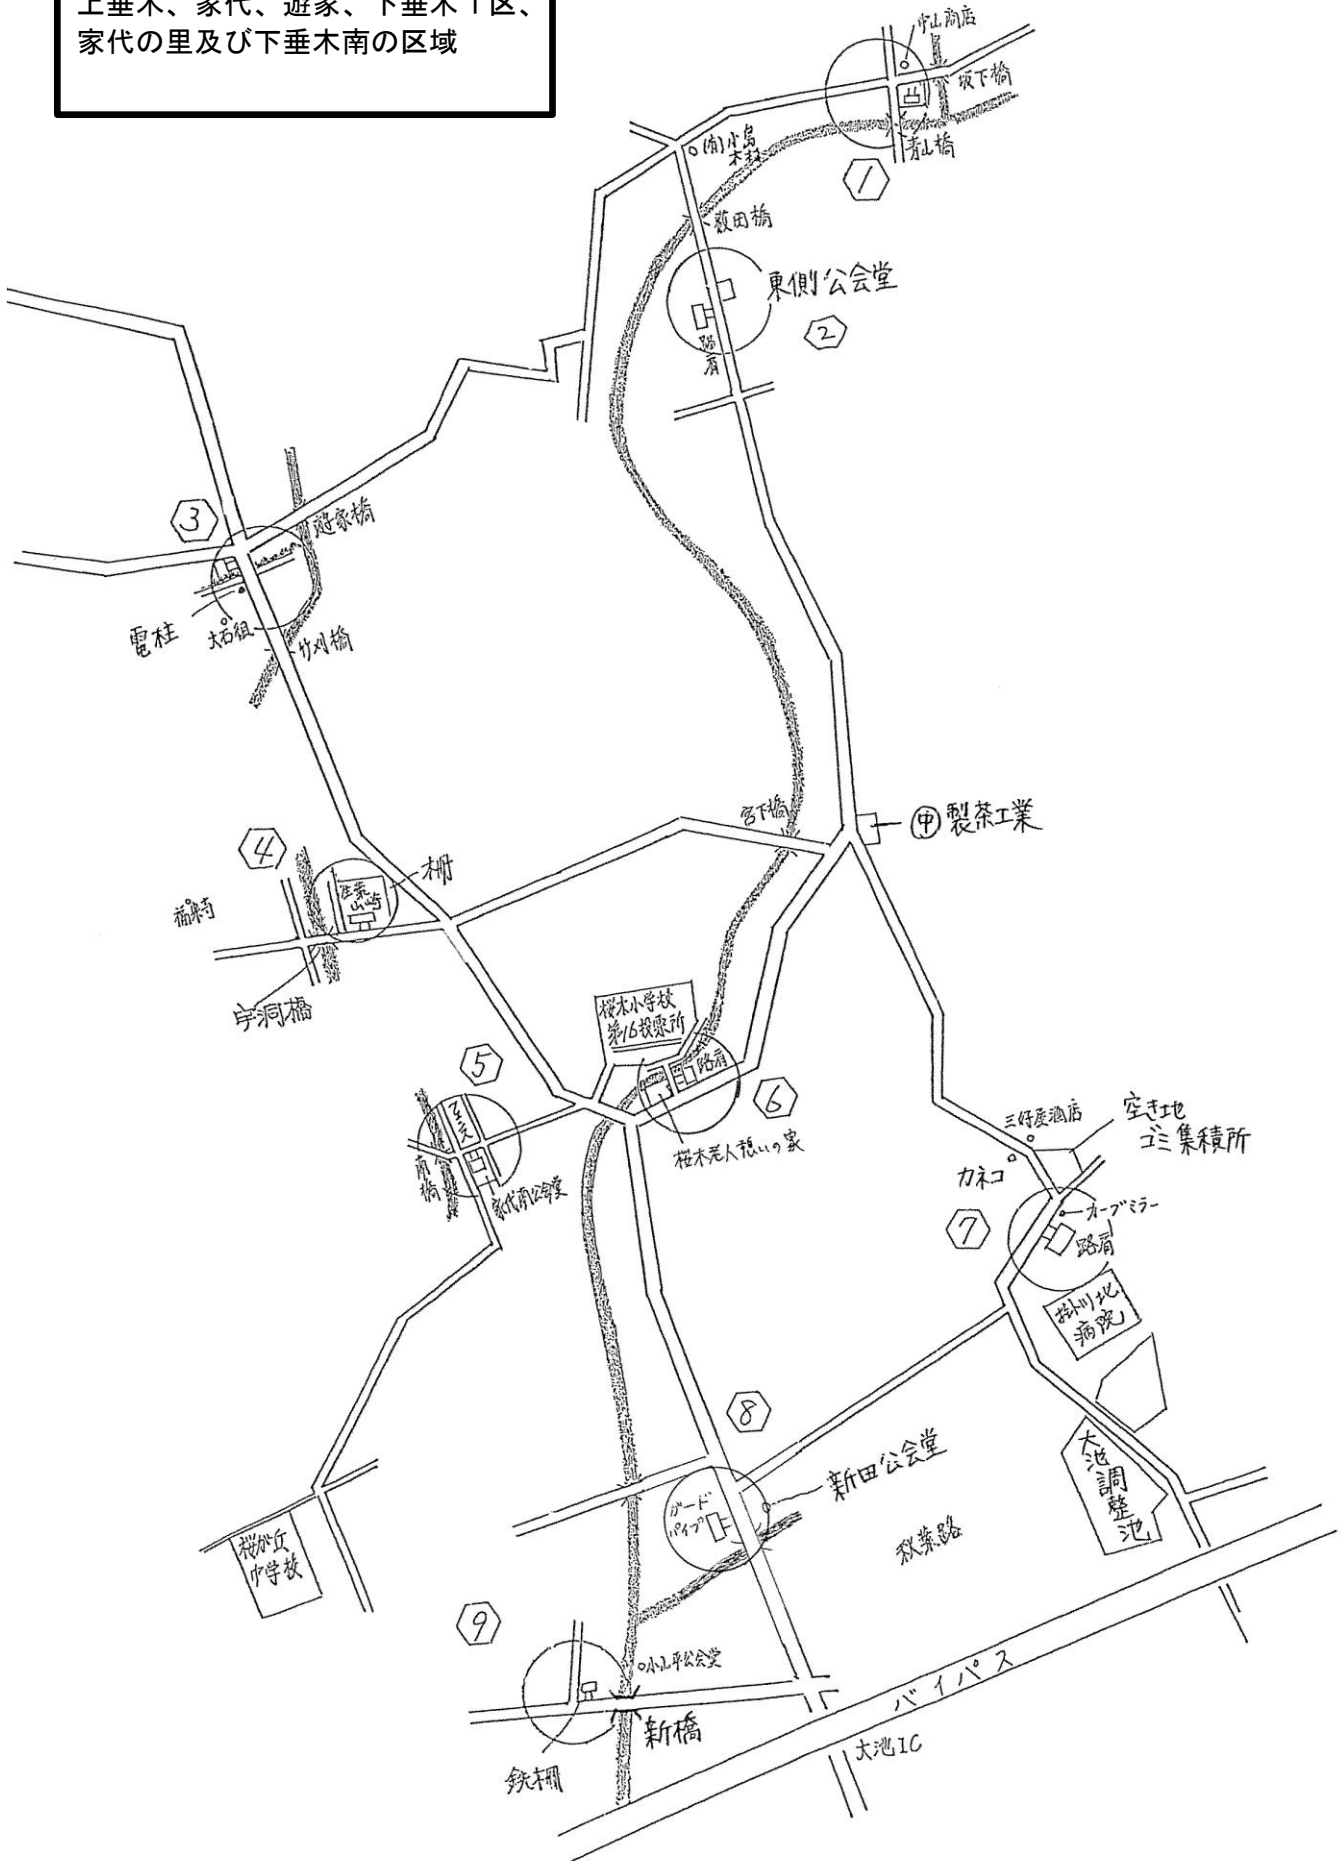

第9投票区 8か所

桶田、五百済、段金谷、下板沢、
上板沢、和田、子隣、岩井寺及び
大谷の区域

第10投票区 8か所

満水、藺ヶ谷、宮脇、成滝及び金城の区域

第11投票区 9か所

水垂、初馬及び葛ヶ丘の区域

第12投票区 8か所

宮村、海老名、影森、塩井川原、
寺ヶ谷、伊達方、本所、新田、池
下、牛頭、山鼻、千羽、木割、池
下雇用促進住宅及び原子の区域

第13投票区 6か所

古宮、下町、本町、沓掛、御林、川向、大野及び佐夜鹿の区域

第14投票区 5か所

東山の区域

第15投票区 8か所

岡津、原川、徳泉、領家、高御所、篠場、平野、梅橋及び細沢の区域

第16投票区 9か所

上垂木、家代、遊家、下垂木1区、
家代の里及び下垂木南の区域

沖之須の区域

第33投票区 9か所

野賀、新井、中新井、岡原、浜、東大谷、野中、藤塚及び雨垂の区域

第34投票区 8か所

松尾町、石津、横砂、小谷田、清ヶ谷及び本谷の区域