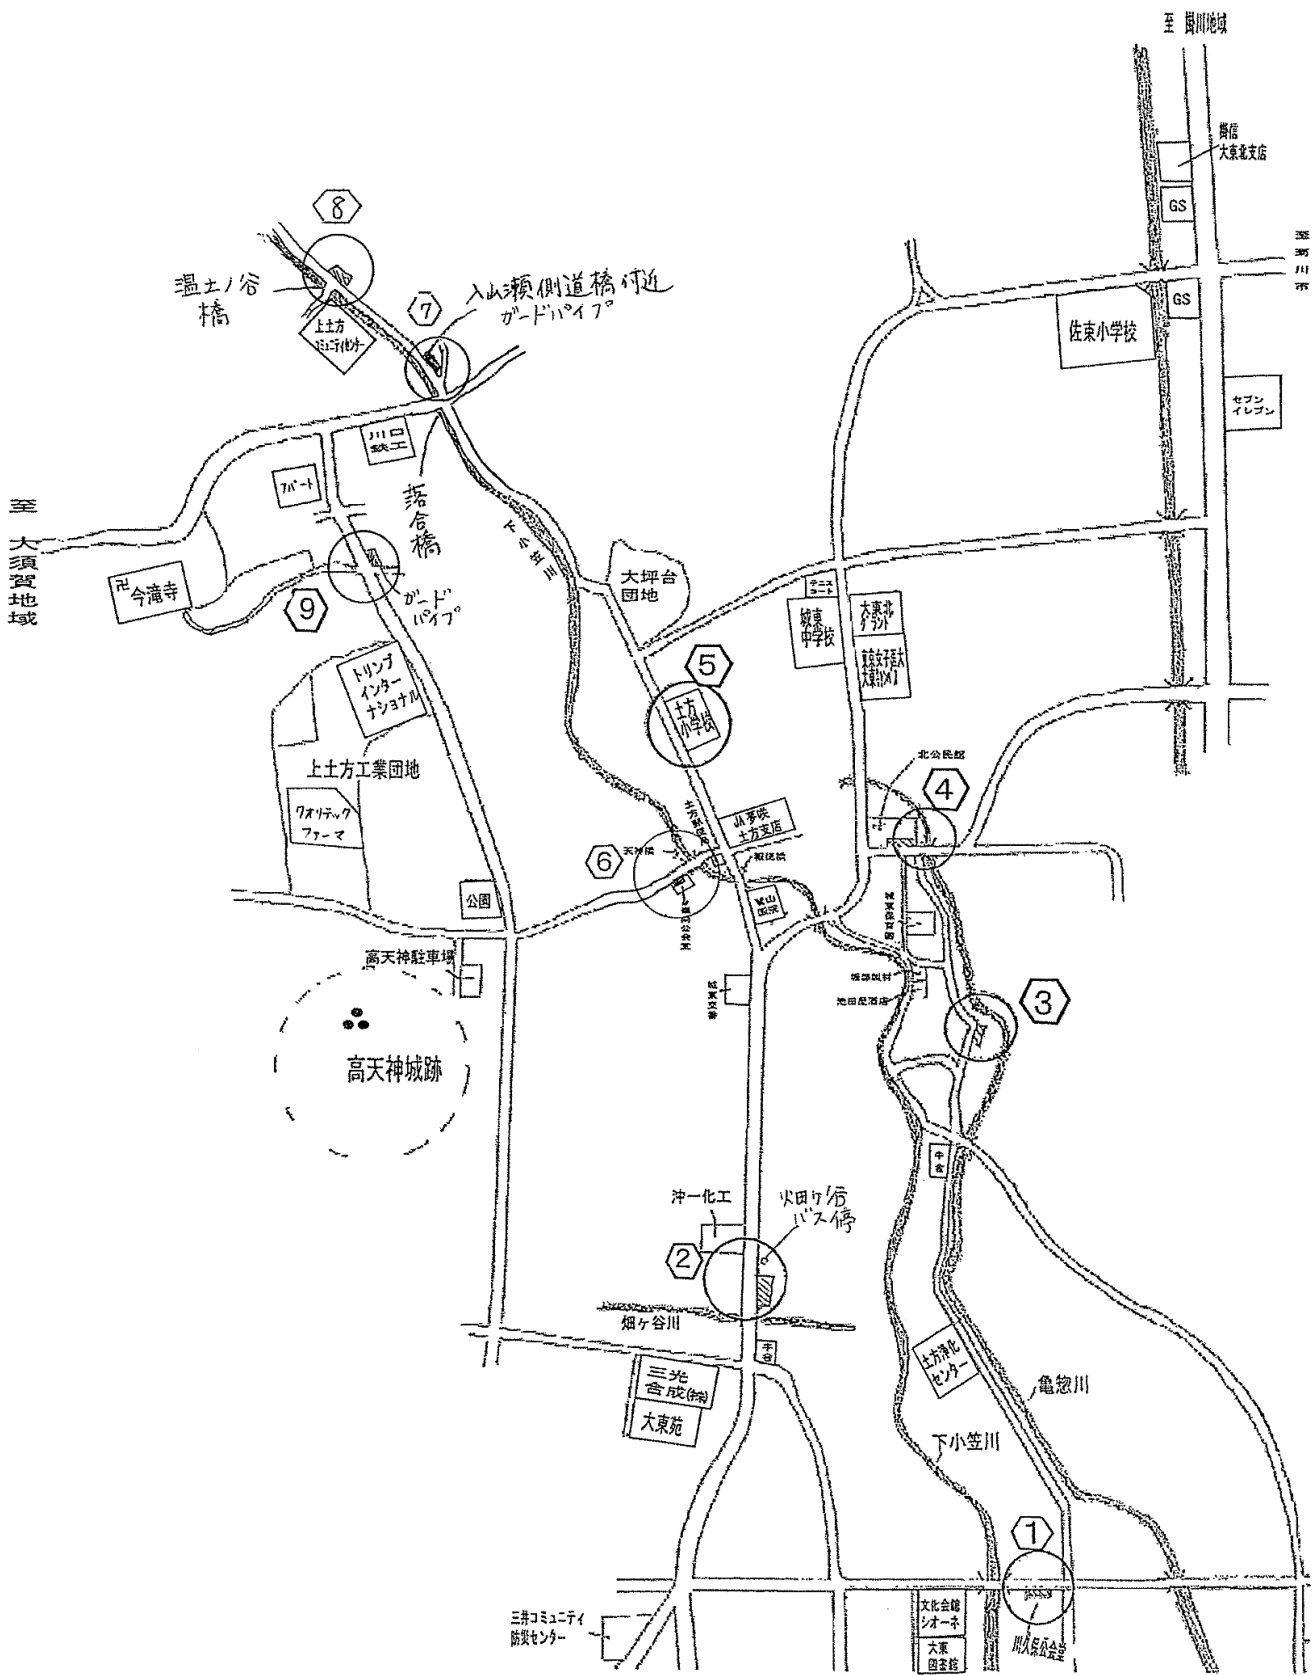

第9投票区 8か所

桶田、五百済、段金谷、下板沢、
上板沢、和田、子隣、岩井寺及び
大谷の区域

第10投票区 8か所

満水、藺ヶ谷、宮脇、成滝及び金城の区域

第11投票区 9か所

水垂、初馬及び葛ヶ丘の区域

第12投票区 8か所

宮村、海老名、影森、塩井川原、
寺ヶ谷、伊達方、本所、新田、池
下、牛頭、山鼻、千羽、木割、池
下雇用促進住宅及び原子の区域

第13投票区 6か所

古宮、下町、本町、沓掛、御林、川向、大野及び佐夜鹿の区域

第14投票区 5か所

東山の区域

第15投票区 8か所

岡津、原川、徳泉、領家、高御所、篠場、平野、梅橋及び細沢の区域

第16投票区 9か所

上垂木、家代、遊家、下垂木1区、
家代の里及び下垂木南の区域

第25投票区 8か所

三浜、浜野、大坂及び大坂雇用促進
の区域

第26投票区 8か所

三井及び東大坂の区域

第27投票区 9か所

下土方、土方及び上土方の区域

第28投票区 8か所

井崎雇用促進、高瀬、小貫、中方及び岩滑の区域

沖之須の区域

第33投票区 9か所

野賀、新井、中新井、岡原、浜、東大谷、野中、藤塚及び雨垂の区域

第34投票区 8か所

松尾町、石津、横砂、小谷田、清ヶ谷及び本谷の区域