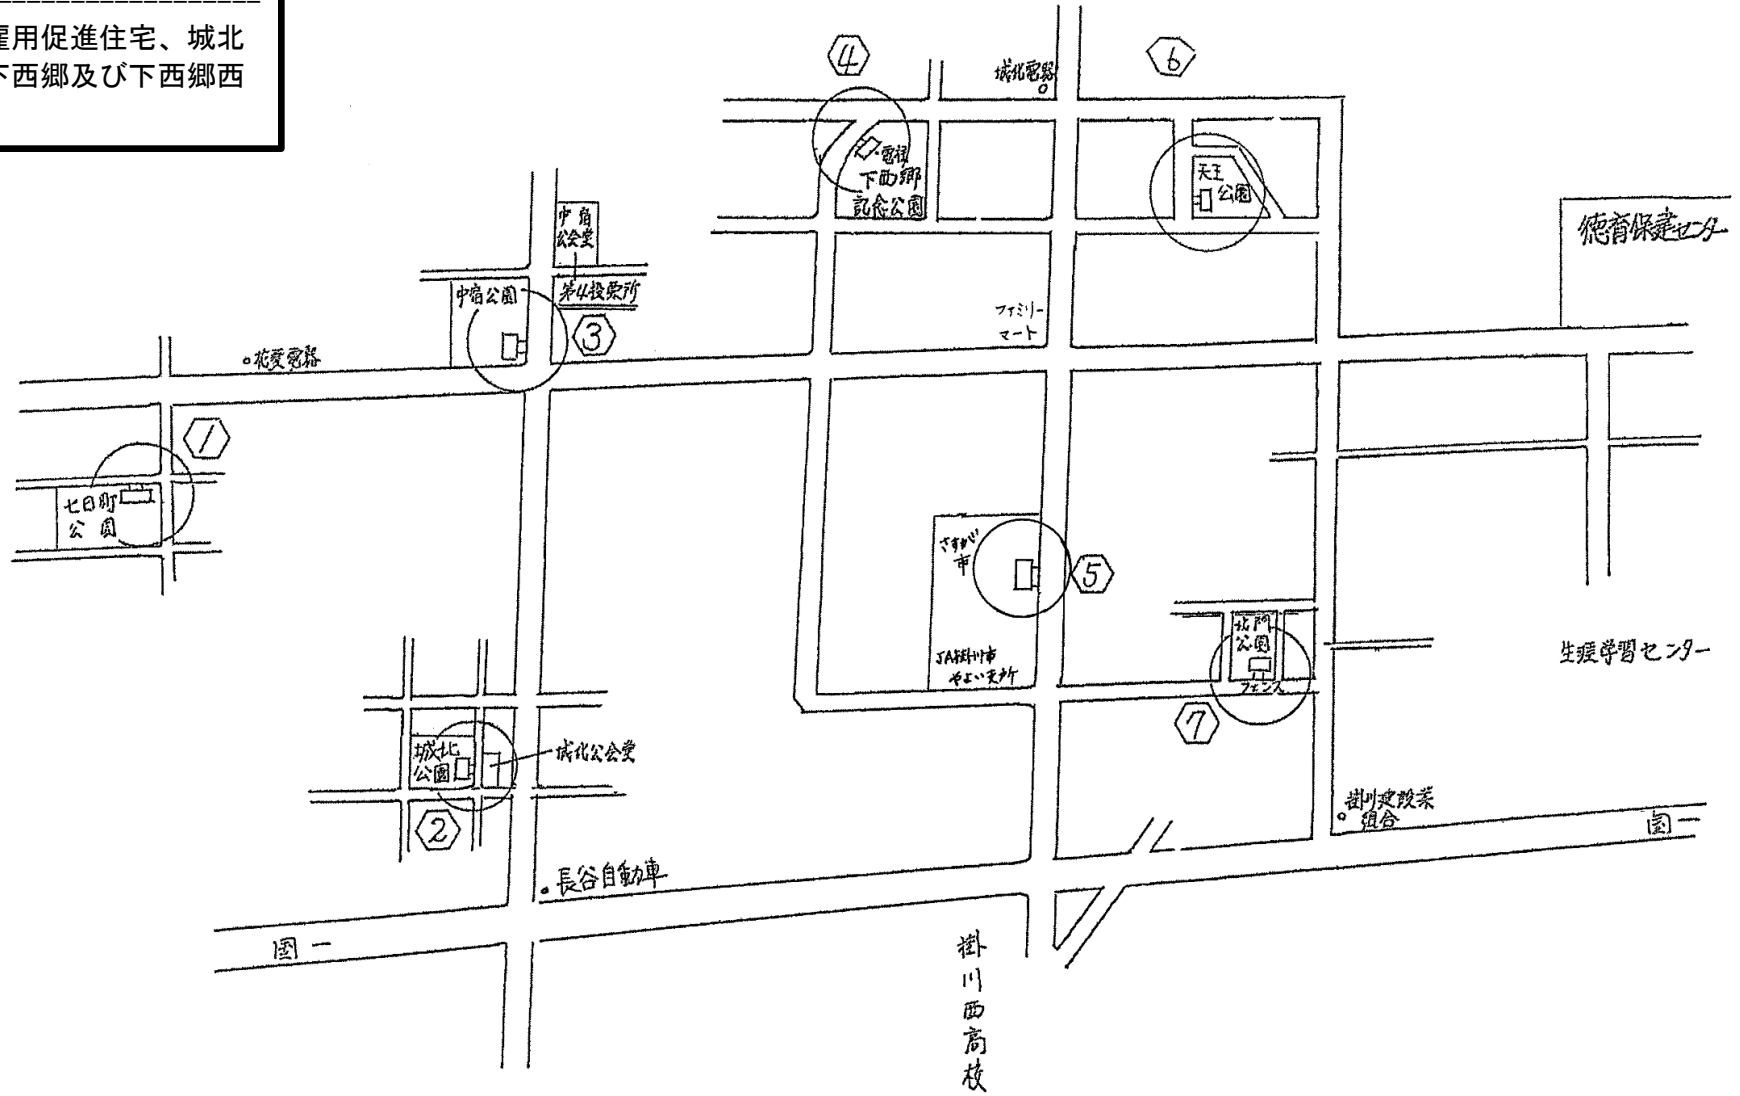

第1投票区 7か所

塩町、喜町、新町、道神町、六軒町及び葛川の区域

第2投票区 7か所

仁藤町、肴町、神明町、旭町、栄町、紺屋町、中町、緑町、連雀、大手町、松尾、城内及び旭ヶ丘の区域

第3投票区 6か所

研屋町、西町、瓦町及び城西の区域

第4投票区 7か所

北門、下西郷雇用促進住宅、城北町、弥生町、下西郷及び下西郷西の区域

第9投票区 8か所

桶田、五百済、段金谷、下板沢、
上板沢、和田、子隣、岩井寺及び
大谷の区域

第10投票区 8か所

満水、藺ヶ谷、宮脇、成滝及び金城の区域

第11投票区 9か所

水垂、初馬及び葛ヶ丘の区域

第12投票区 8か所

宮村、海老名、影森、塩井川原、
寺ヶ谷、伊達方、本所、新田、池
下、牛頭、山鼻、千羽、木割、池
下雇用促進住宅及び原子の区域

第13投票区 6か所

古宮、下町、本町、沓掛、御林、川向、大野及び佐夜鹿の区域

第14投票区 5か所

東山の区域

第15投票区 8か所

岡津、原川、徳泉、領家、高御所、篠場、平野、梅橋及び細沢の区域

第16投票区 9か所

上垂木、家代、遊家、下垂木1区、
家代の里及び下垂木南の区域

沖之須の区域

第33投票区 9か所

野賀、新井、中新井、岡原、浜、東大谷、野中、藤塚及び雨垂の区域

第34投票区 8か所

松尾町、石津、横砂、小谷田、清ヶ谷及び本谷の区域