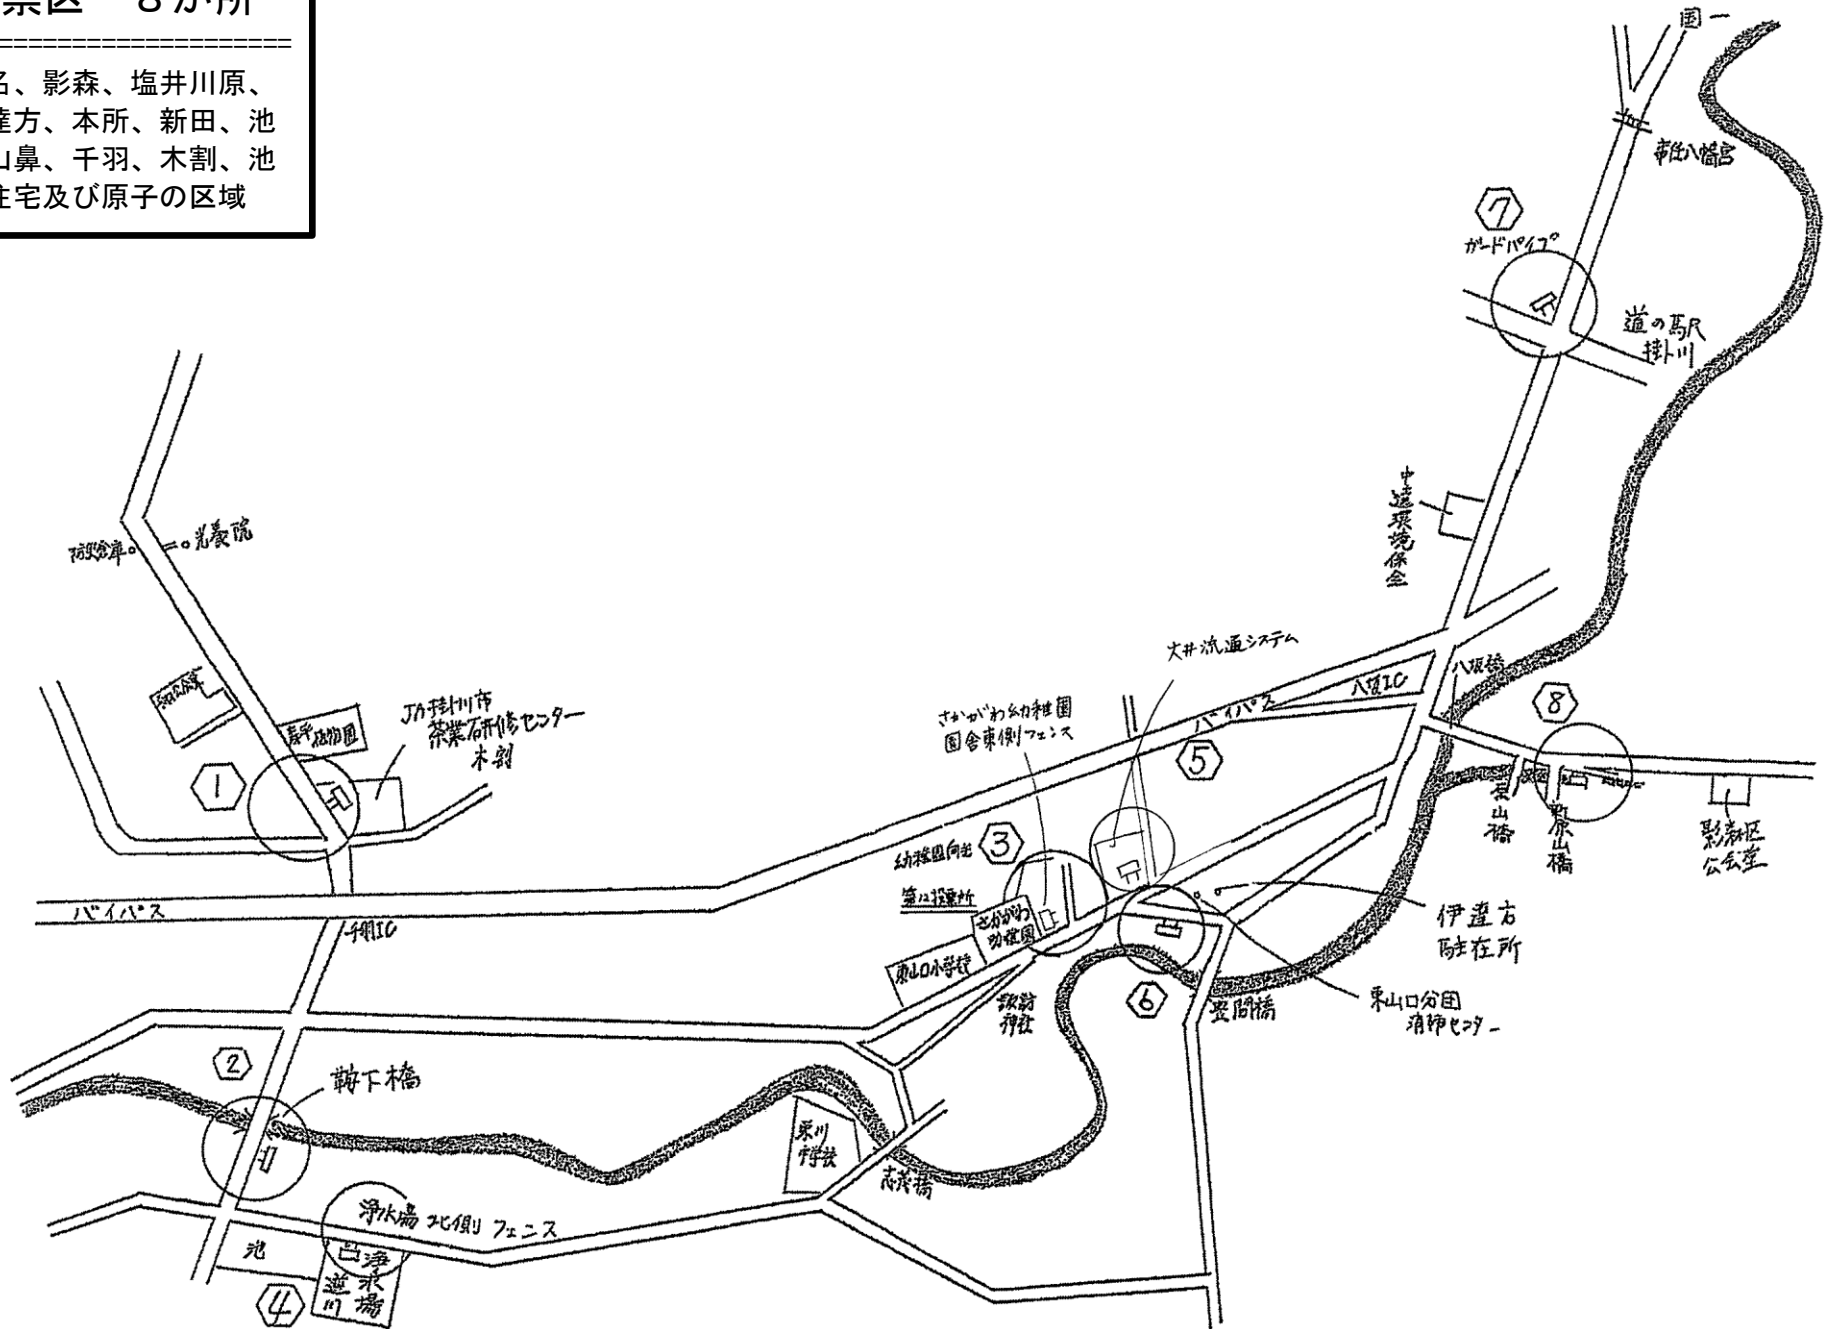

第9投票区 8か所

桶田、五百済、段金谷、下板沢、
上板沢、和田、子隣、岩井寺及び
大谷の区域

第10投票区 8か所

満水、藺ヶ谷、宮脇、成滝及び金城の区域

第11投票区 9か所

水垂、初馬及び葛ヶ丘の区域

第12投票区 8か所

宮村、海老名、影森、塩井川原、
寺ヶ谷、伊達方、本所、新田、池
下、牛頭、山鼻、千羽、木割、池
下雇用促進住宅及び原子の区域

第13投票区 6か所

古宮、下町、本町、沓掛、御林、川向、大野及び佐夜鹿の区域

第14投票区 5か所

東山の区域

第15投票区 8か所

岡津、原川、徳泉、領家、高御所、篠場、平野、梅橋及び細沢の区域

第16投票区 9か所

上垂木、家代、遊家、下垂木1区、
家代の里及び下垂木南の区域

沖之須の区域

第33投票区 9か所

野賀、新井、中新井、岡原、浜、東大谷、野中、藤塚及び雨垂の区域

第34投票区 8か所

松尾町、石津、横砂、小谷田、清ヶ谷及び本谷の区域