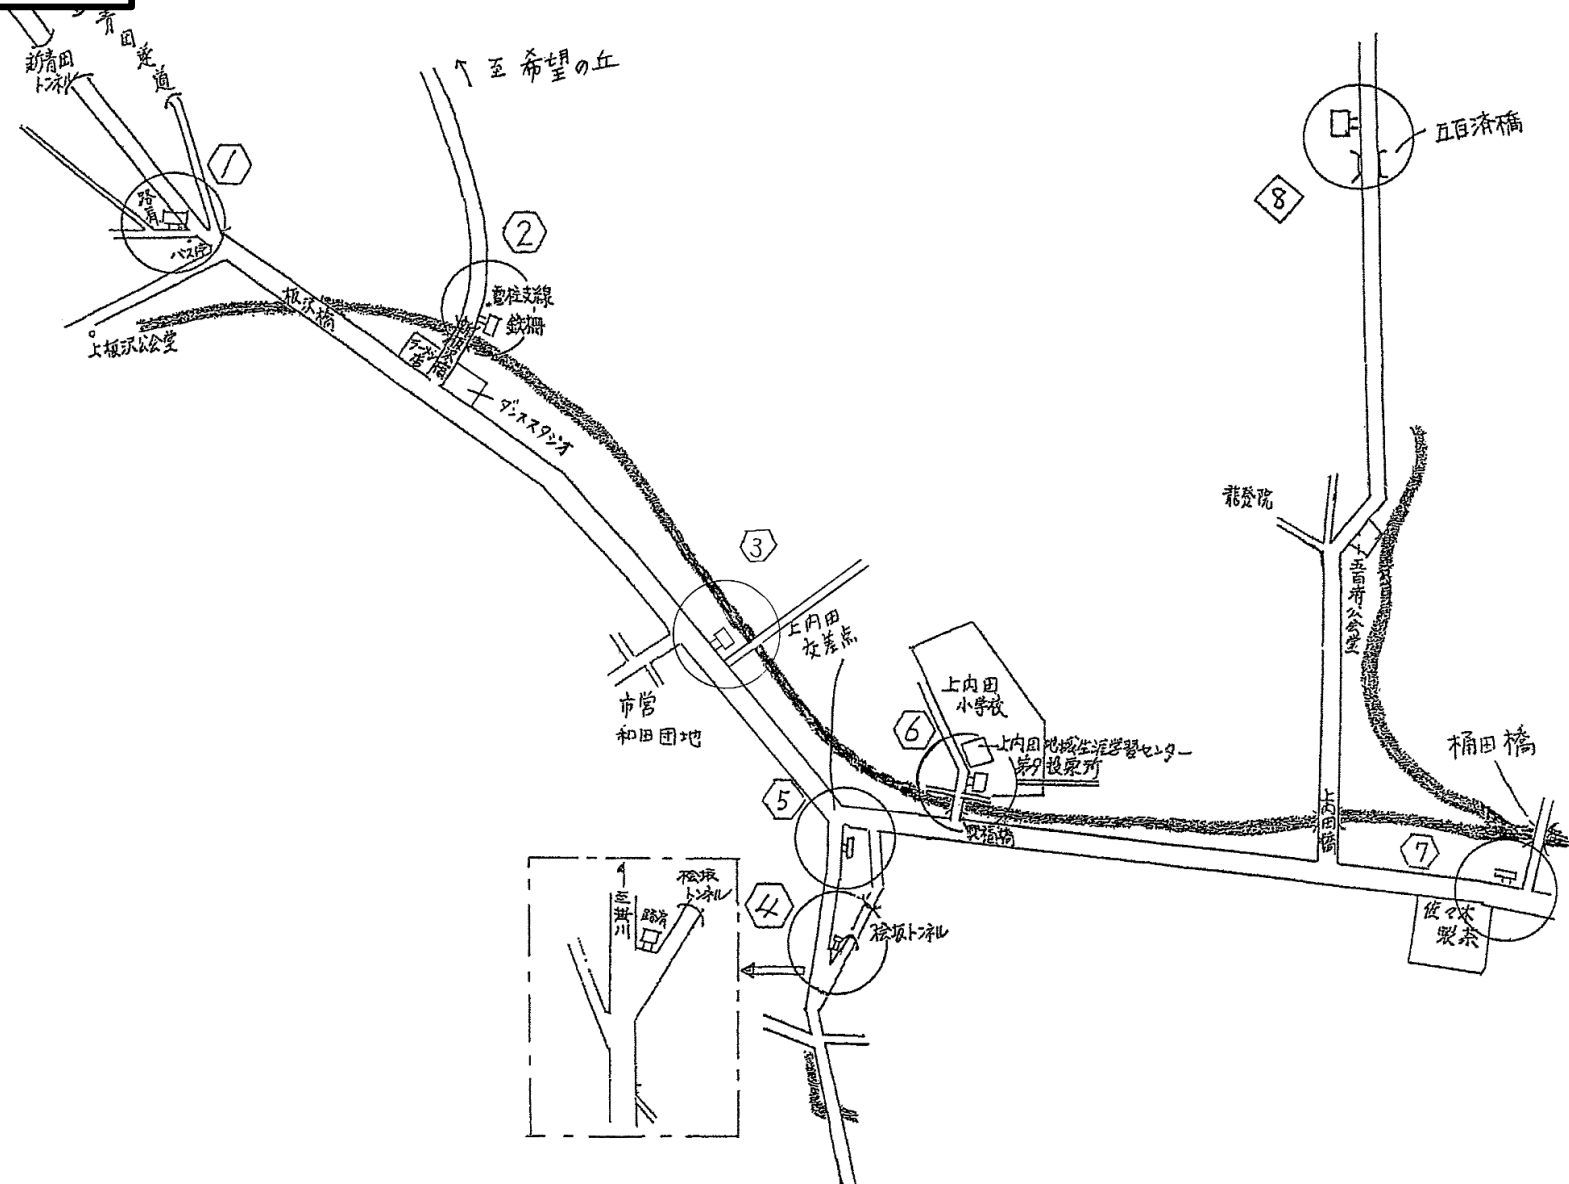

第5投票区 7か所

十王、下俣町、十九首、小鷹町、
中央1丁目、中央2丁目、中央3
丁目及び中央高町の区域

第6投票区 8か所

下俣、久保、亀の甲、神代地及び
結縁寺の区域

第7投票区 8か所

二瀬川、上屋敷、秋葉通り、鳥居町、橋町、末広町、長谷、七日町及び秋葉路の区域

第8投票区 7か所

杉谷、上張、新道、緑ヶ丘第一、
緑ヶ丘第二、矢崎、葵町、杉谷南、
青葉台及び紅葉台の区域

第9投票区 8か所

桶田、五百済、段金谷、下板沢、
上板沢、和田、子隣、岩井寺及び
大谷の区域

第10投票区 8か所

満水、藺ヶ谷、宮脇、成滝及び金城の区域

第11投票区 9か所

水垂、初馬及び葛ヶ丘の区域

第12投票区 8か所

宮村、海老名、影森、塩井川原、
寺ヶ谷、伊達方、本所、新田、池
下、牛頭、山鼻、千羽、木割、池
下雇用促進住宅及び原子の区域

第13投票区 6か所

古宮、下町、本町、沓掛、御林、川向、大野及び佐夜鹿の区域

第14投票区 5か所

東山の区域

第15投票区 8か所

岡津、原川、徳泉、領家、高御所、篠場、平野、梅橋及び細沢の区域

第16投票区 9か所

上垂木、家代、遊家、下垂木1区、
家代の里及び下垂木南の区域

沖之須の区域

第33投票区 9か所

野賀、新井、中新井、岡原、浜、東大谷、野中、藤塚及び雨垂の区域

第34投票区 8か所

松尾町、石津、横砂、小谷田、清ヶ谷及び本谷の区域