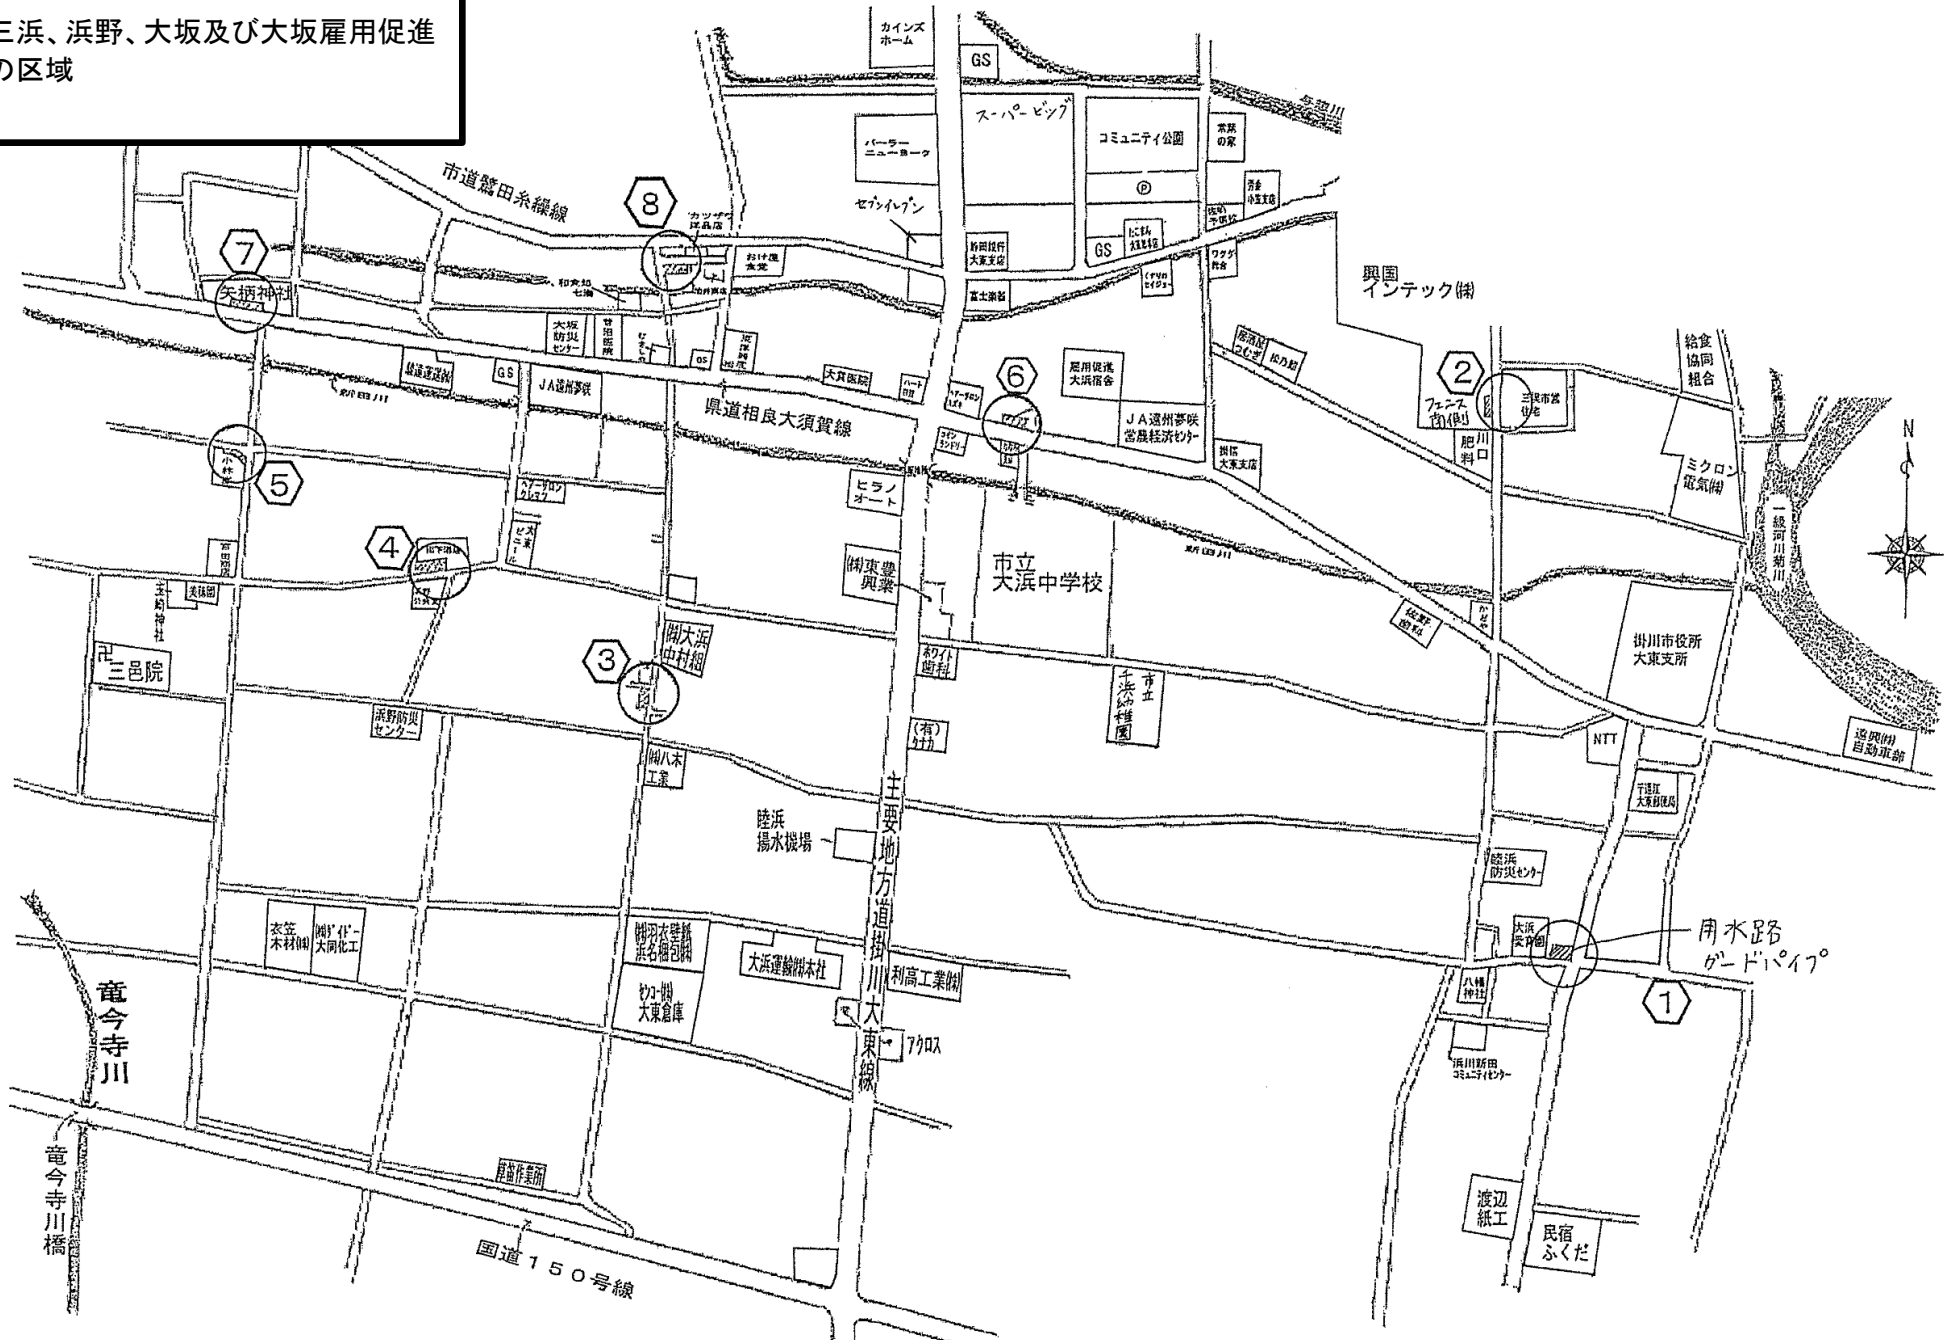

第25投票区 8か所

三浜、浜野、大坂及び大坂雇用促進
の区域