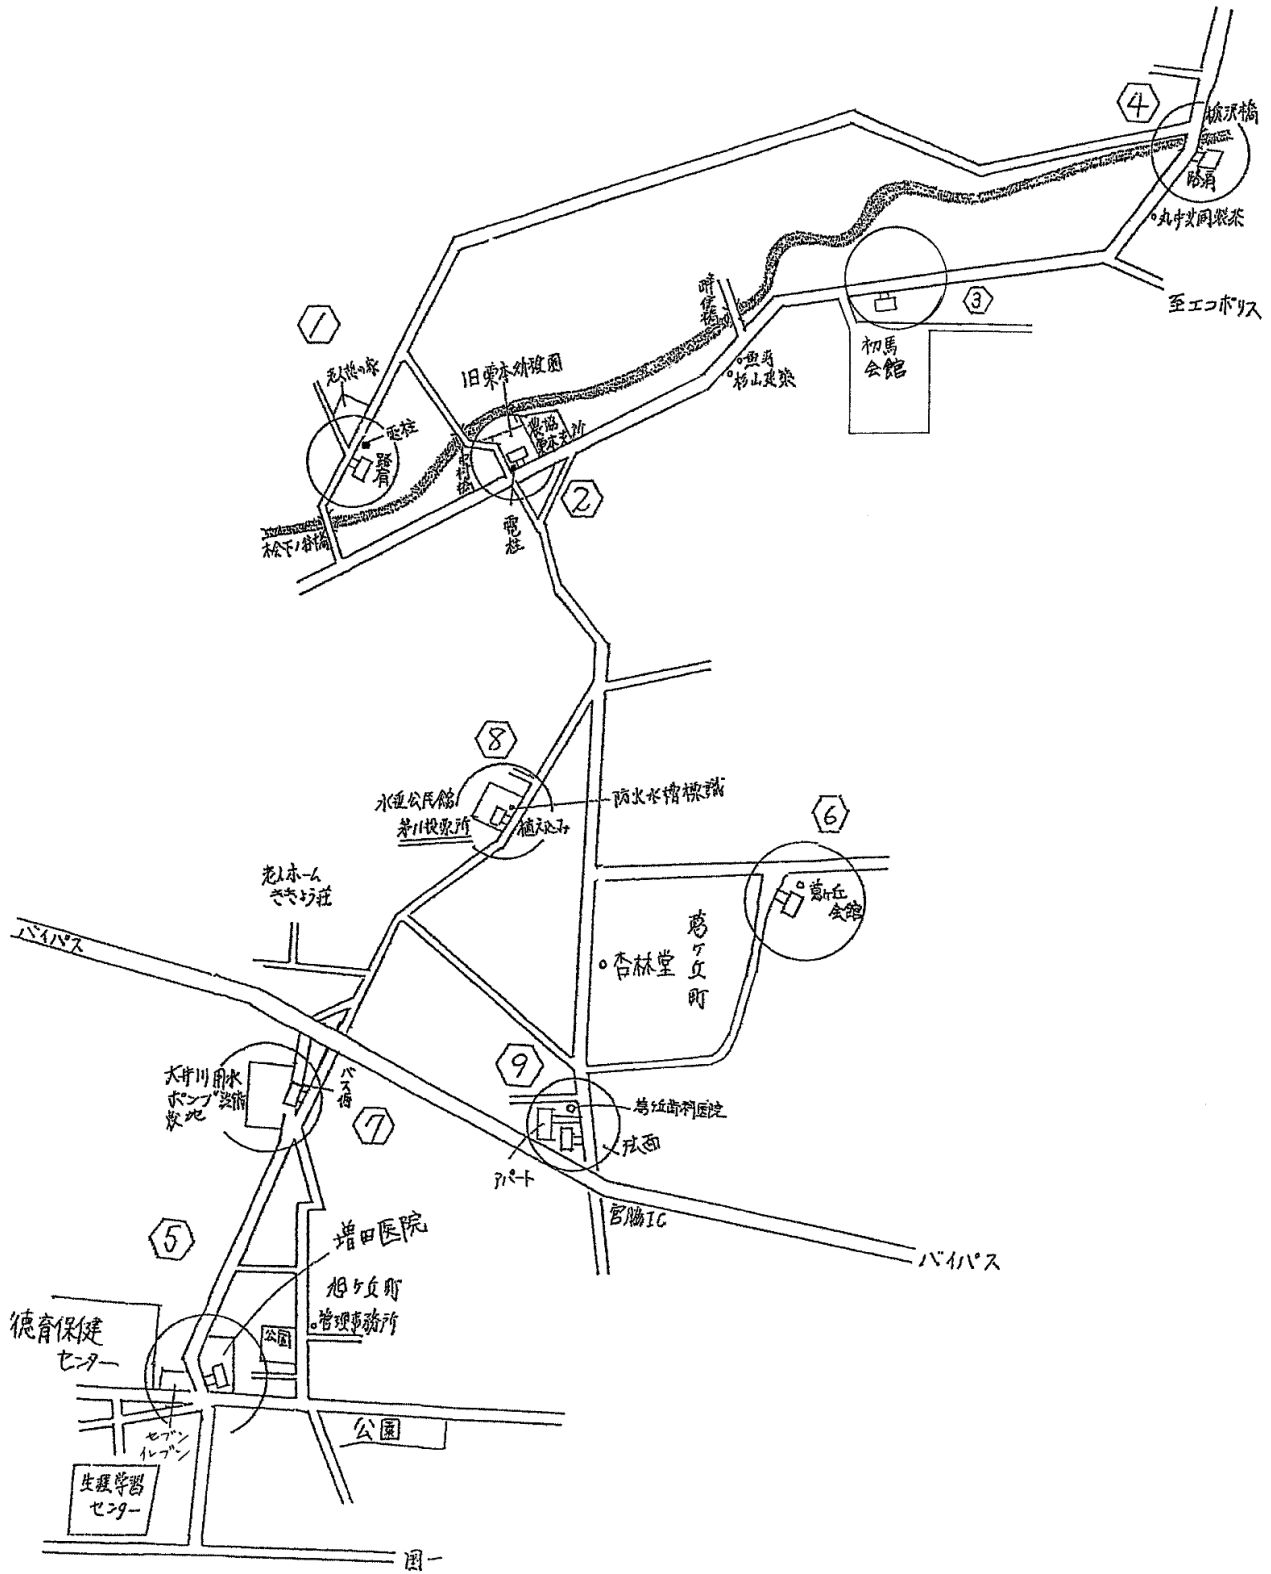

第1投票区 7か所

塩町、喜町、新町、道神町、六軒町及び葛川の区域

第2投票区 7か所

仁藤町、肴町、神明町、旭町、栄町、紺屋町、中町、緑町、連雀、大手町、松尾、城内及び旭ヶ丘の区域

第3投票区 6か所

研屋町、西町、瓦町及び城西の区域

第4投票区 7か所

北門、下西郷雇用促進住宅、城北町、弥生町、下西郷及び下西郷西の区域

第9投票区 8か所

桶田、五百済、段金谷、下板沢、
上板沢、和田、子隣、岩井寺及び
大谷の区域

第10投票区 8か所

満水、藺ヶ谷、宮脇、成滝及び金城の区域

第11投票区 9か所

水垂、初馬及び葛ヶ丘の区域

第12投票区 8か所

宮村、海老名、影森、塩井川原、
寺ヶ谷、伊達方、本所、新田、池
下、牛頭、山鼻、千羽、木割、池
下雇用促進住宅及び原子の区域

第13投票区 6か所

古宮、下町、本町、沓掛、御林、川向、大野及び佐夜鹿の区域

第14投票区 5か所

東山の区域

第15投票区 8か所

岡津、原川、徳泉、領家、高御所、篠場、平野、梅橋及び細沢の区域

第16投票区 9か所

上垂木、家代、遊家、下垂木1区、
家代の里及び下垂木南の区域

沖之須の区域

第33投票区 9か所

野賀、新井、中新井、岡原、浜、東大谷、野中、藤塚及び雨垂の区域

第34投票区 8か所

松尾町、石津、横砂、小谷田、清ヶ谷及び本谷の区域