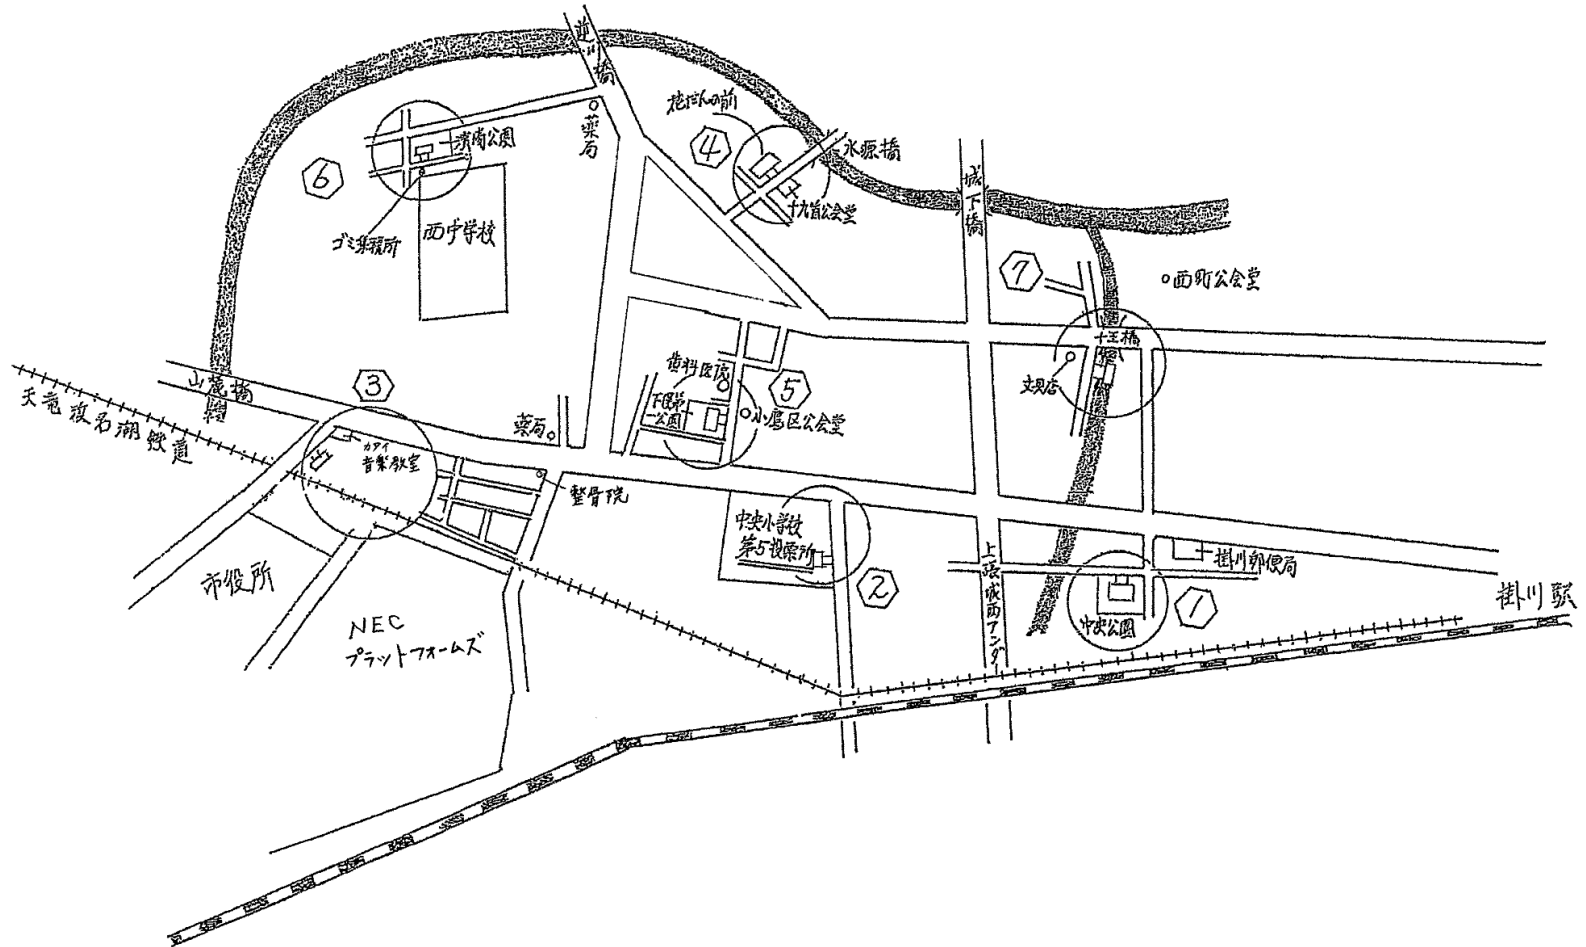

第5投票区 7か所

十王、下俣町、十九首、小鷹町、
中央1丁目、中央2丁目、中央3
丁目及び中央高町の区域