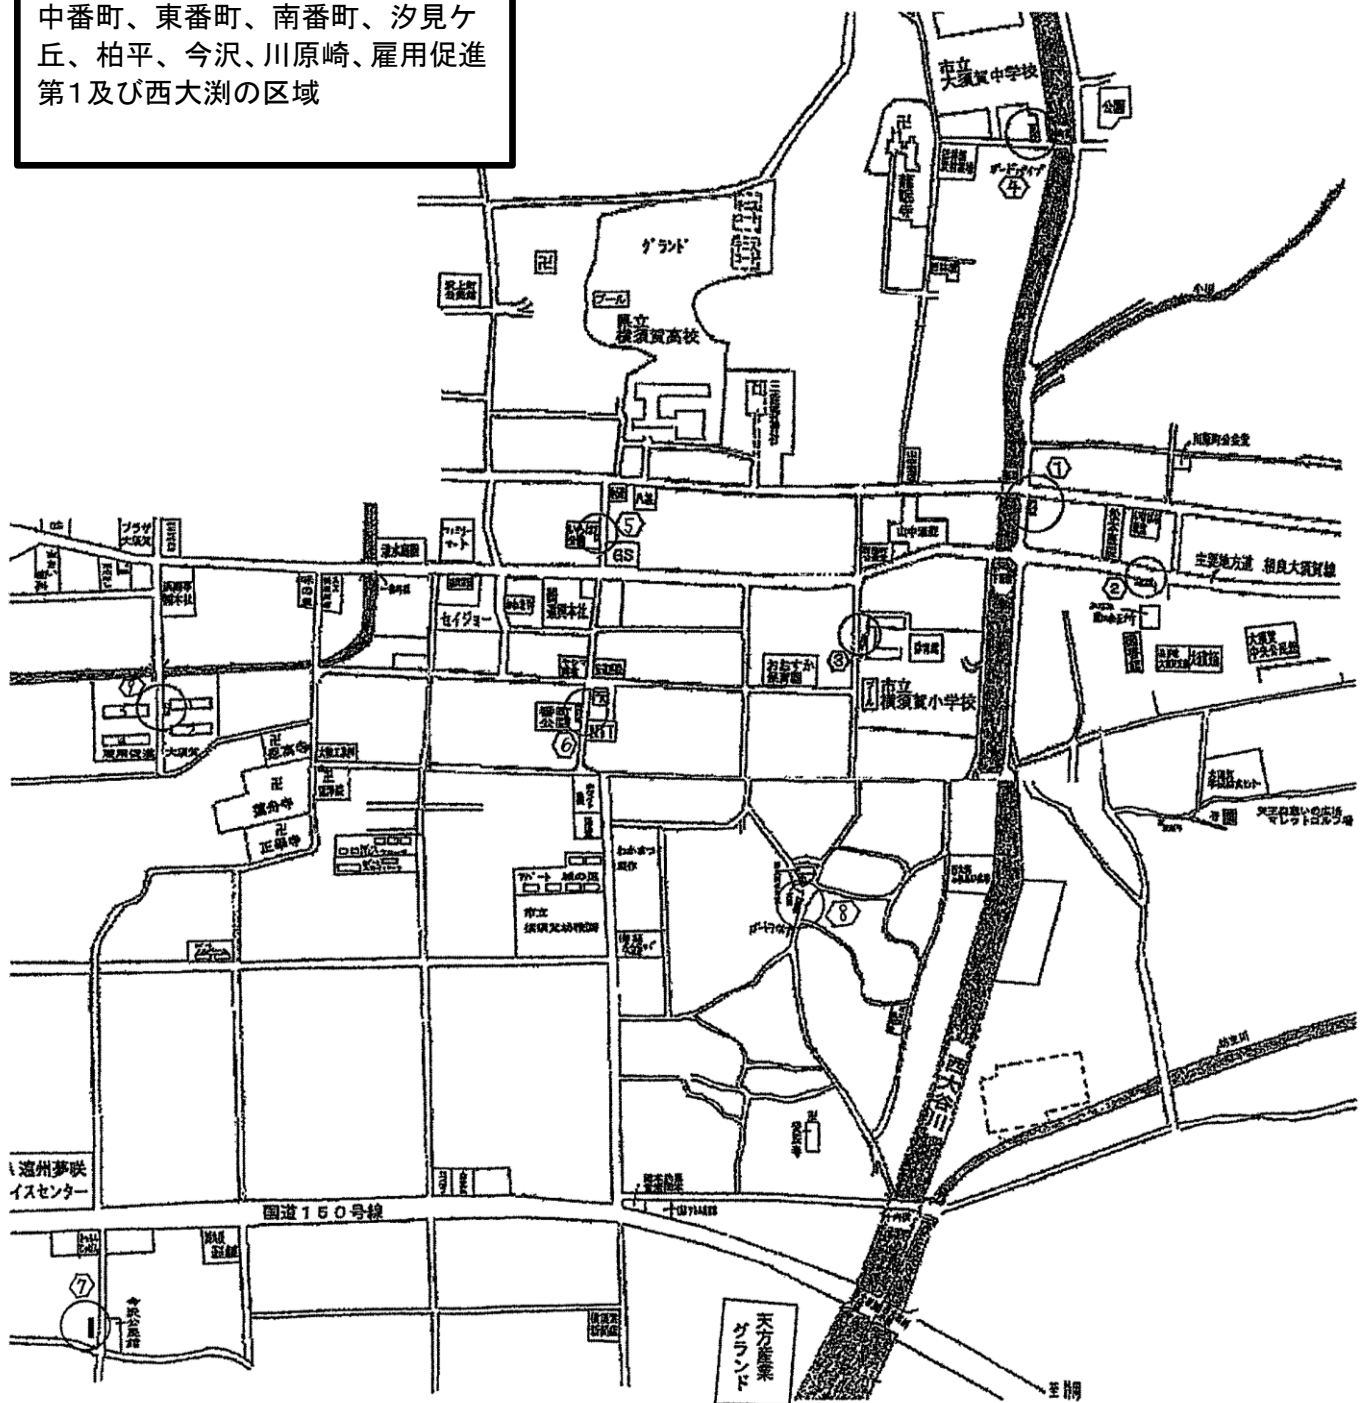

第9投票区 8か所

桶田、五百済、段金谷、下板沢、
上板沢、和田、子隣、岩井寺及び
大谷の区域

第10投票区 8か所

満水、藺ヶ谷、宮脇、成滝及び金城の区域

第11投票区 9か所

水垂、初馬及び葛ヶ丘の区域

第12投票区 8か所

宮村、海老名、影森、塩井川原、
寺ヶ谷、伊達方、本所、新田、池
下、牛頭、山鼻、千羽、木割、池
下雇用促進住宅及び原子の区域

第25投票区 8か所

三浜、浜野、大坂及び大坂雇用促進
の区域

第26投票区 8か所

三井及び東大坂の区域

第27投票区 9か所

下土方、土方及び上土方の区域

第28投票区 8か所

井崎雇用促進、高瀬、小貫、中方及び岩滑の区域

至 横川地域

第29投票区 7か所

睦三、中及び中雇用促進の区域

第30投票区 9か所

横須賀川原町、十六軒町、大谷町、
新屋町、西大谷、東本町、中本町、
中番町、東番町、南番町、汐見ヶ
丘、柏平、今沢、川原崎、雇用促進
第1及び西大淵の区域

第31投票区 7か所

西本町、軍全町、沢上町、東新町、
西新町、西田町、東田町、大工町及
び西番町の区域

第32投票区 5か所

沖之須の区域

第33投票区 9か所

野賀、新井、中新井、岡原、浜、東大谷、野中、藤塚及び雨垂の区域

第34投票区 8か所

松尾町、石津、横砂、小谷田、清ヶ谷及び本谷の区域