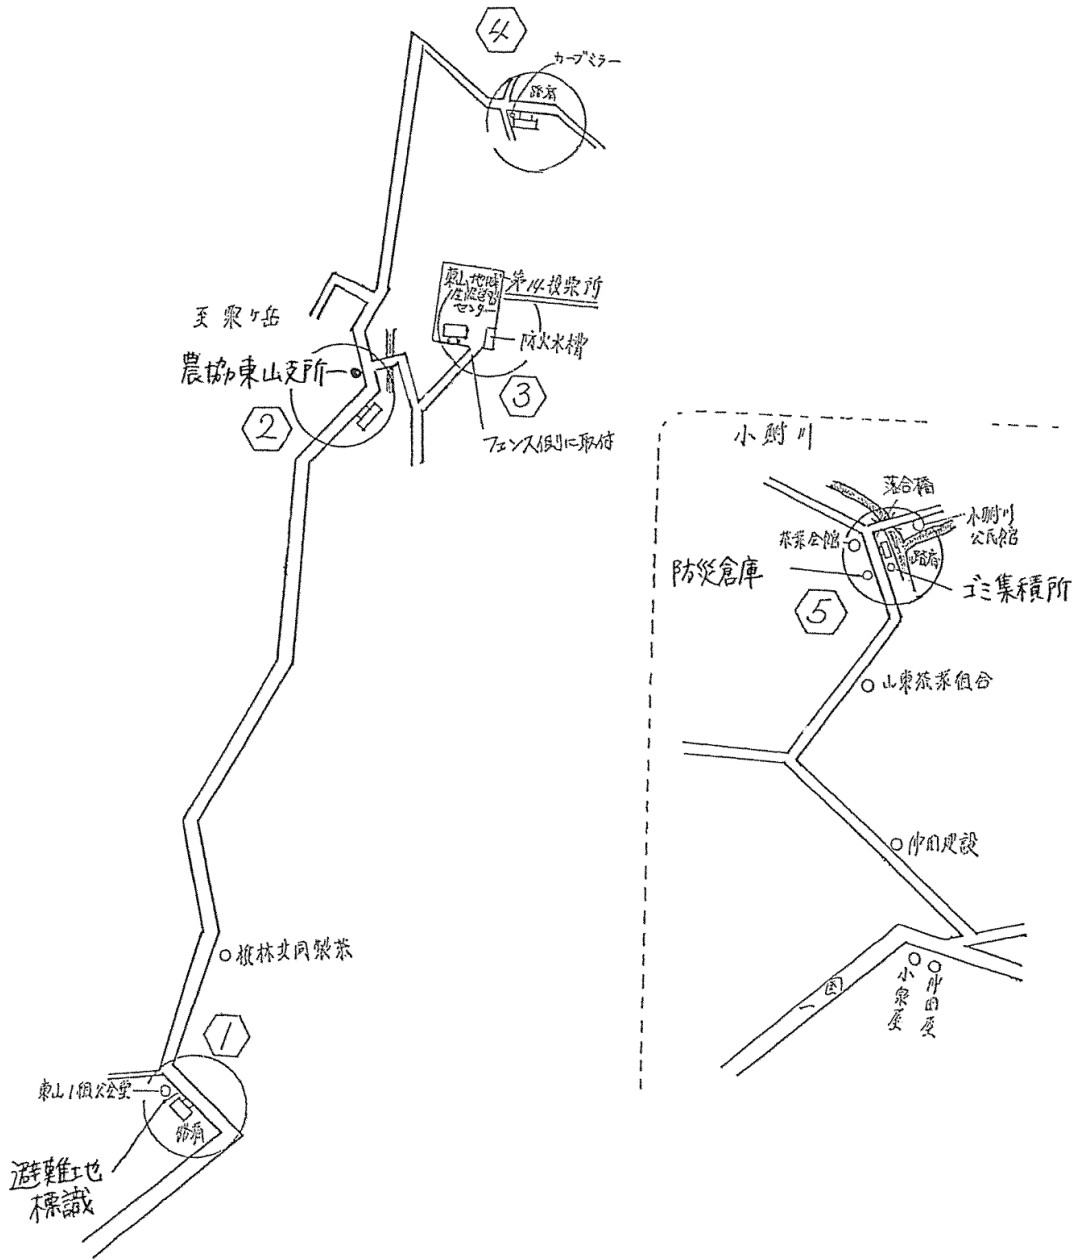

第1投票区 7か所

塩町、喜町、新町、道神町、六軒町及び葛川の区域

第2投票区 7か所

仁藤町、肴町、神明町、旭町、栄町、紺屋町、中町、緑町、連雀、大手町、松尾、城内及び旭ヶ丘の区域

第3投票区 6か所

研屋町、西町、瓦町及び城西の区域

第4投票区 7か所

北門、下西郷雇用促進住宅、城北町、弥生町、下西郷及び下西郷西の区域

第9投票区 8か所

桶田、五百済、段金谷、下板沢、
上板沢、和田、子隣、岩井寺及び
大谷の区域

第10投票区 8か所

満水、藺ヶ谷、宮脇、成滝及び金城の区域

第11投票区 9か所

水垂、初馬及び葛ヶ丘の区域

第12投票区 8か所

宮村、海老名、影森、塩井川原、
寺ヶ谷、伊達方、本所、新田、池
下、牛頭、山鼻、千羽、木割、池
下雇用促進住宅及び原子の区域

第13投票区 6か所

古宮、下町、本町、沓掛、御林、川向、大野及び佐夜鹿の区域

第14投票区 5か所

東山の区域

第15投票区 8か所

岡津、原川、徳泉、領家、高御所、篠場、平野、梅橋及び細沢の区域

第16投票区 9か所

上垂木、家代、遊家、下垂木1区、
家代の里及び下垂木南の区域

沖之須の区域

第33投票区 9か所

野賀、新井、中新井、岡原、浜、東大谷、野中、藤塚及び雨垂の区域

第34投票区 8か所

松尾町、石津、横砂、小谷田、清ヶ谷及び本谷の区域