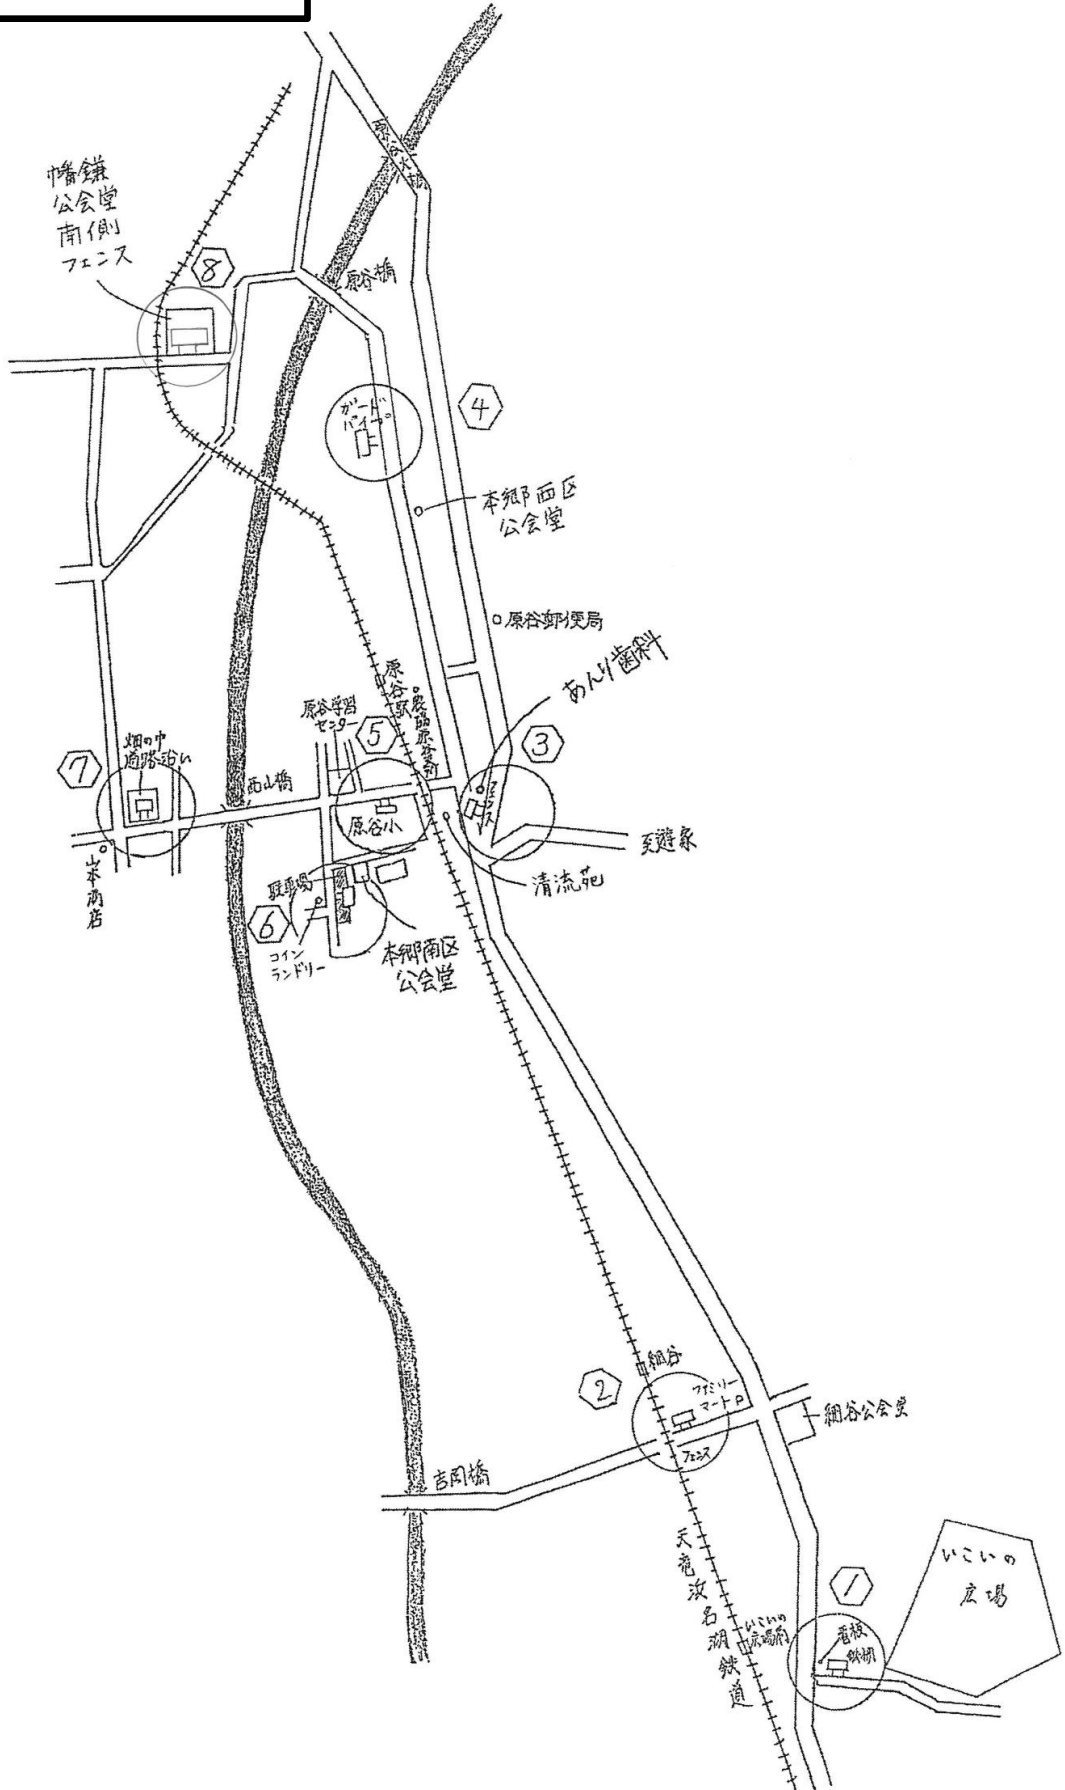

第19投票区 8か所

本郷西、本郷東、細谷、幡鎌、西山、本郷南及びサングリーンの区域