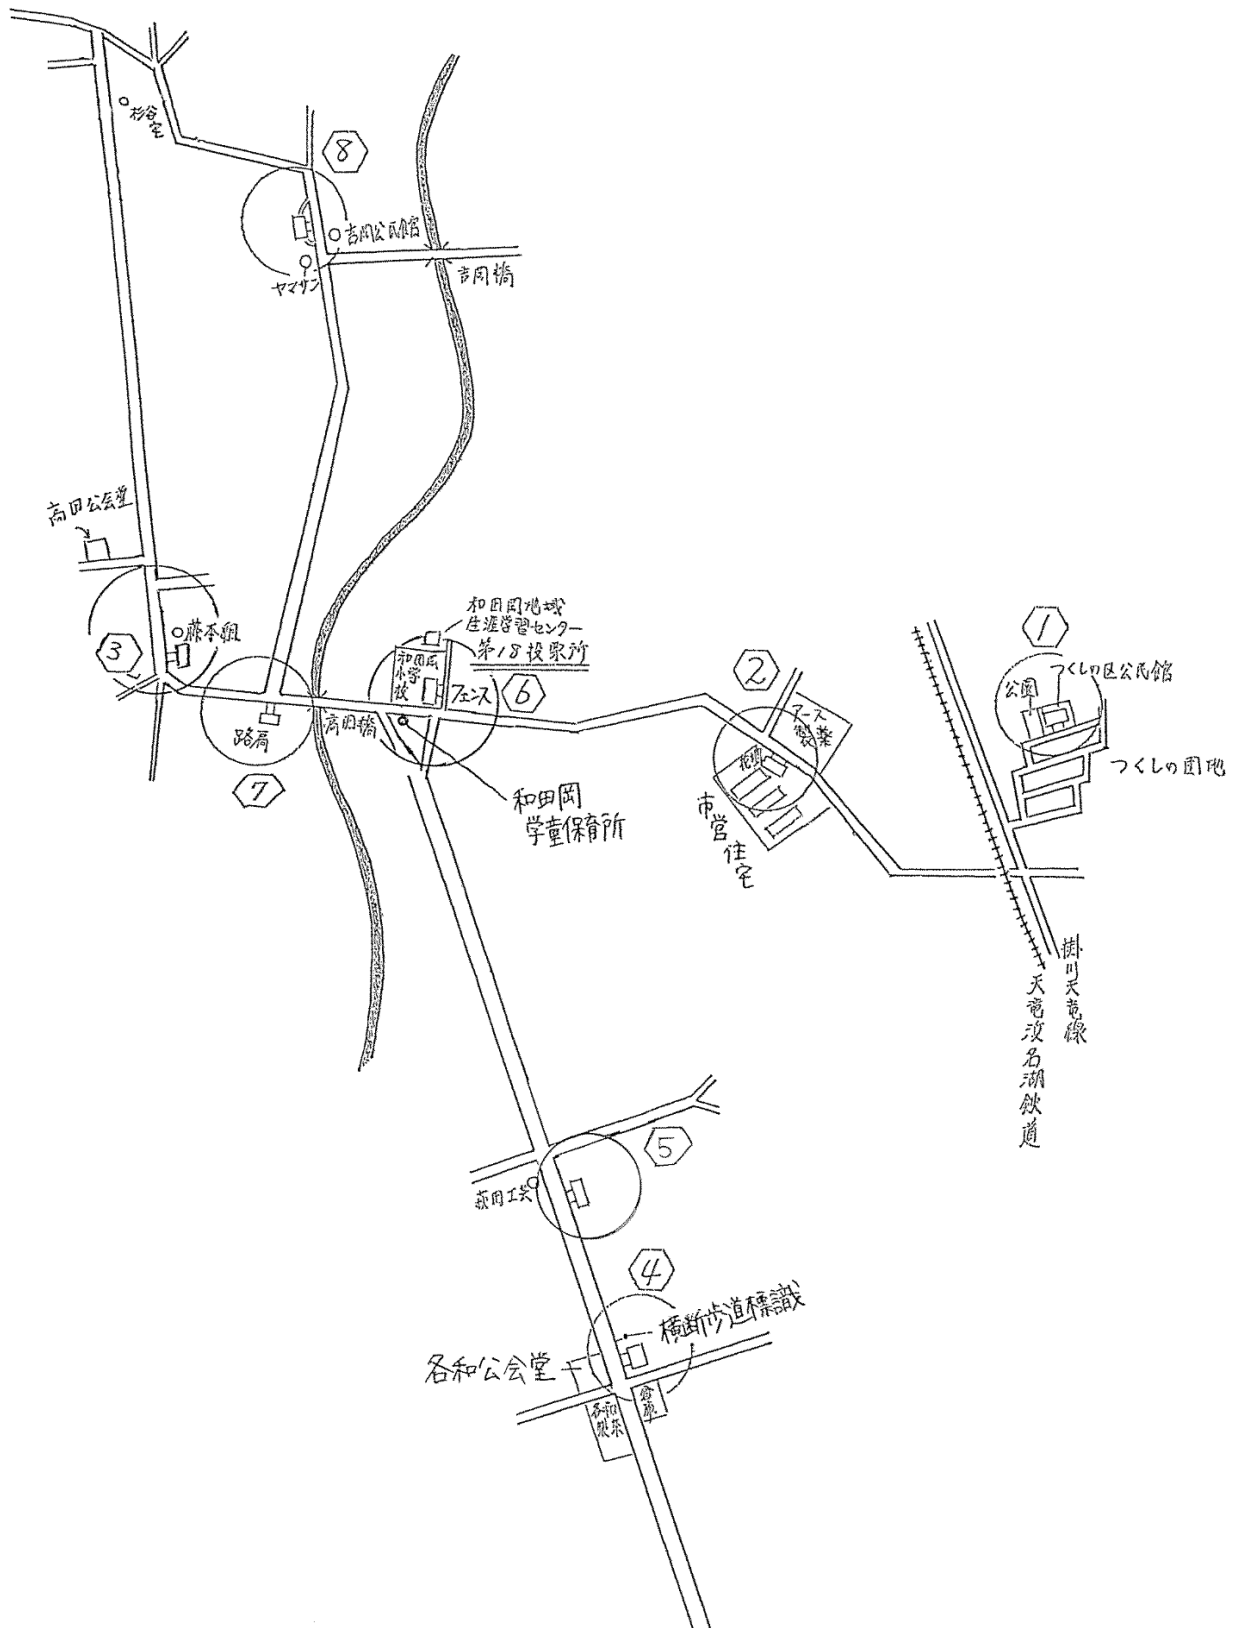

第18投票区 8か所

吉岡、高田、各和、吉岡市営住宅
団地及びつくしの区域