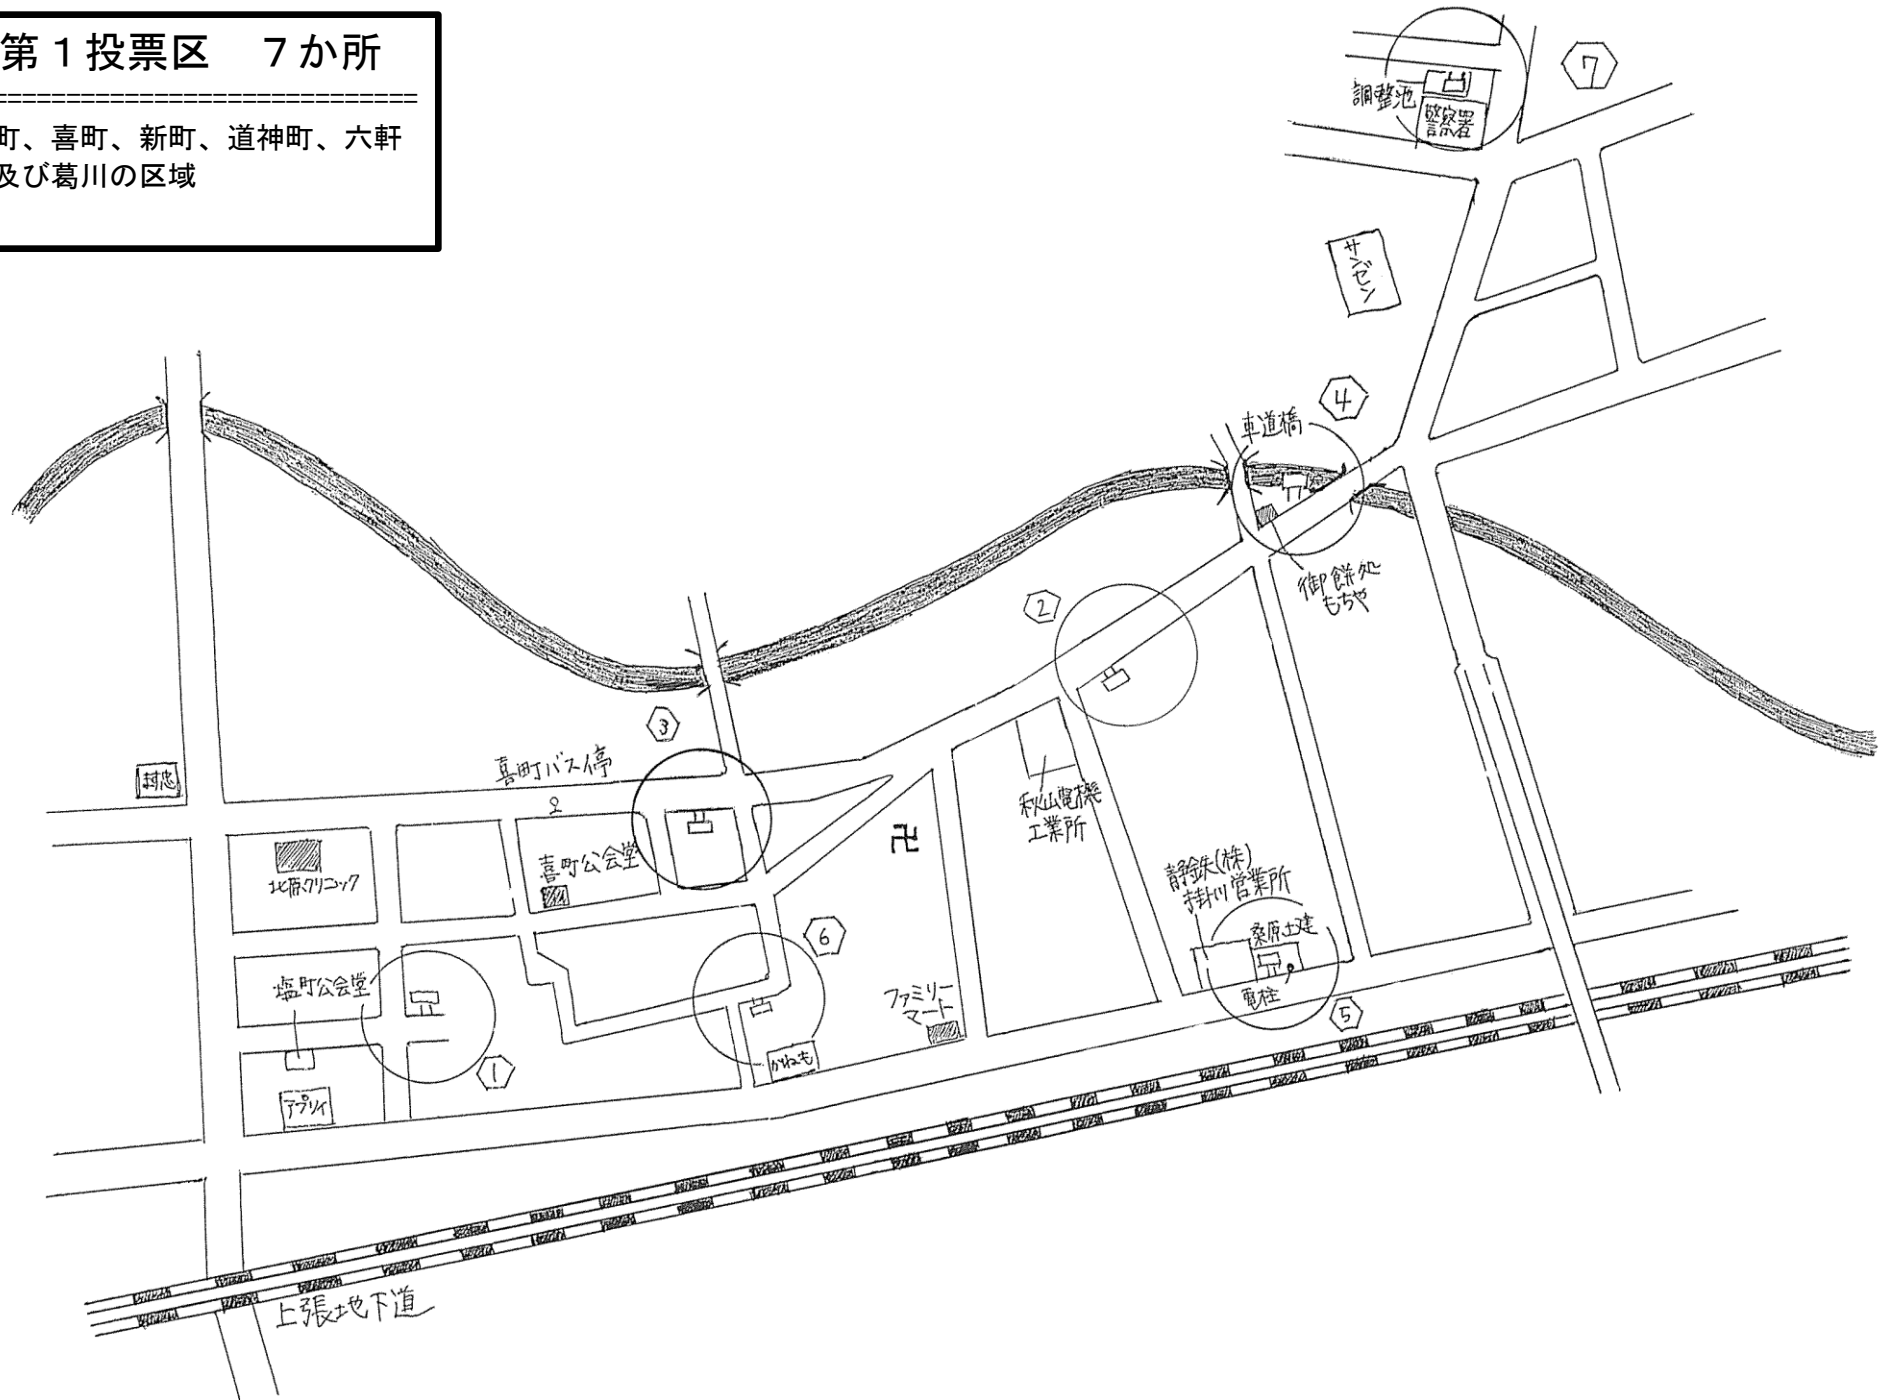

第1投票区 7か所

塩町、喜町、新町、道神町、六軒町及び葛川の区域

第2投票区 7か所

仁藤町、肴町、神明町、旭町、栄町、紺屋町、中町、緑町、連雀、大手町、松尾、城内及び旭ヶ丘の区域

第3投票区 6か所

研屋町、西町、瓦町及び城西の区域

第4投票区 7か所

北門、下西郷雇用促進住宅、城北町、弥生町、下西郷及び下西郷西の区域

第9投票区 8か所

桶田、五百済、段金谷、下板沢、
上板沢、和田、子隣、岩井寺及び
大谷の区域

第10投票区 8か所

満水、藺ヶ谷、宮脇、成滝及び金城の区域

第11投票区 9か所

水垂、初馬及び葛ヶ丘の区域

第12投票区 8か所

宮村、海老名、影森、塩井川原、
寺ヶ谷、伊達方、本所、新田、池
下、牛頭、山鼻、千羽、木割、池
下雇用促進住宅及び原子の区域

第13投票区 6か所

古宮、下町、本町、沓掛、御林、川向、大野及び佐夜鹿の区域

第14投票区 5か所

東山の区域

第15投票区 8か所

岡津、原川、徳泉、領家、高御所、篠場、平野、梅橋及び細沢の区域

第16投票区 9か所

上垂木、家代、遊家、下垂木1区、
家代の里及び下垂木南の区域

沖之須の区域

第33投票区 9か所

野賀、新井、中新井、岡原、浜、東大谷、野中、藤塚及び雨垂の区域

第34投票区 8か所

松尾町、石津、横砂、小谷田、清ヶ谷及び本谷の区域