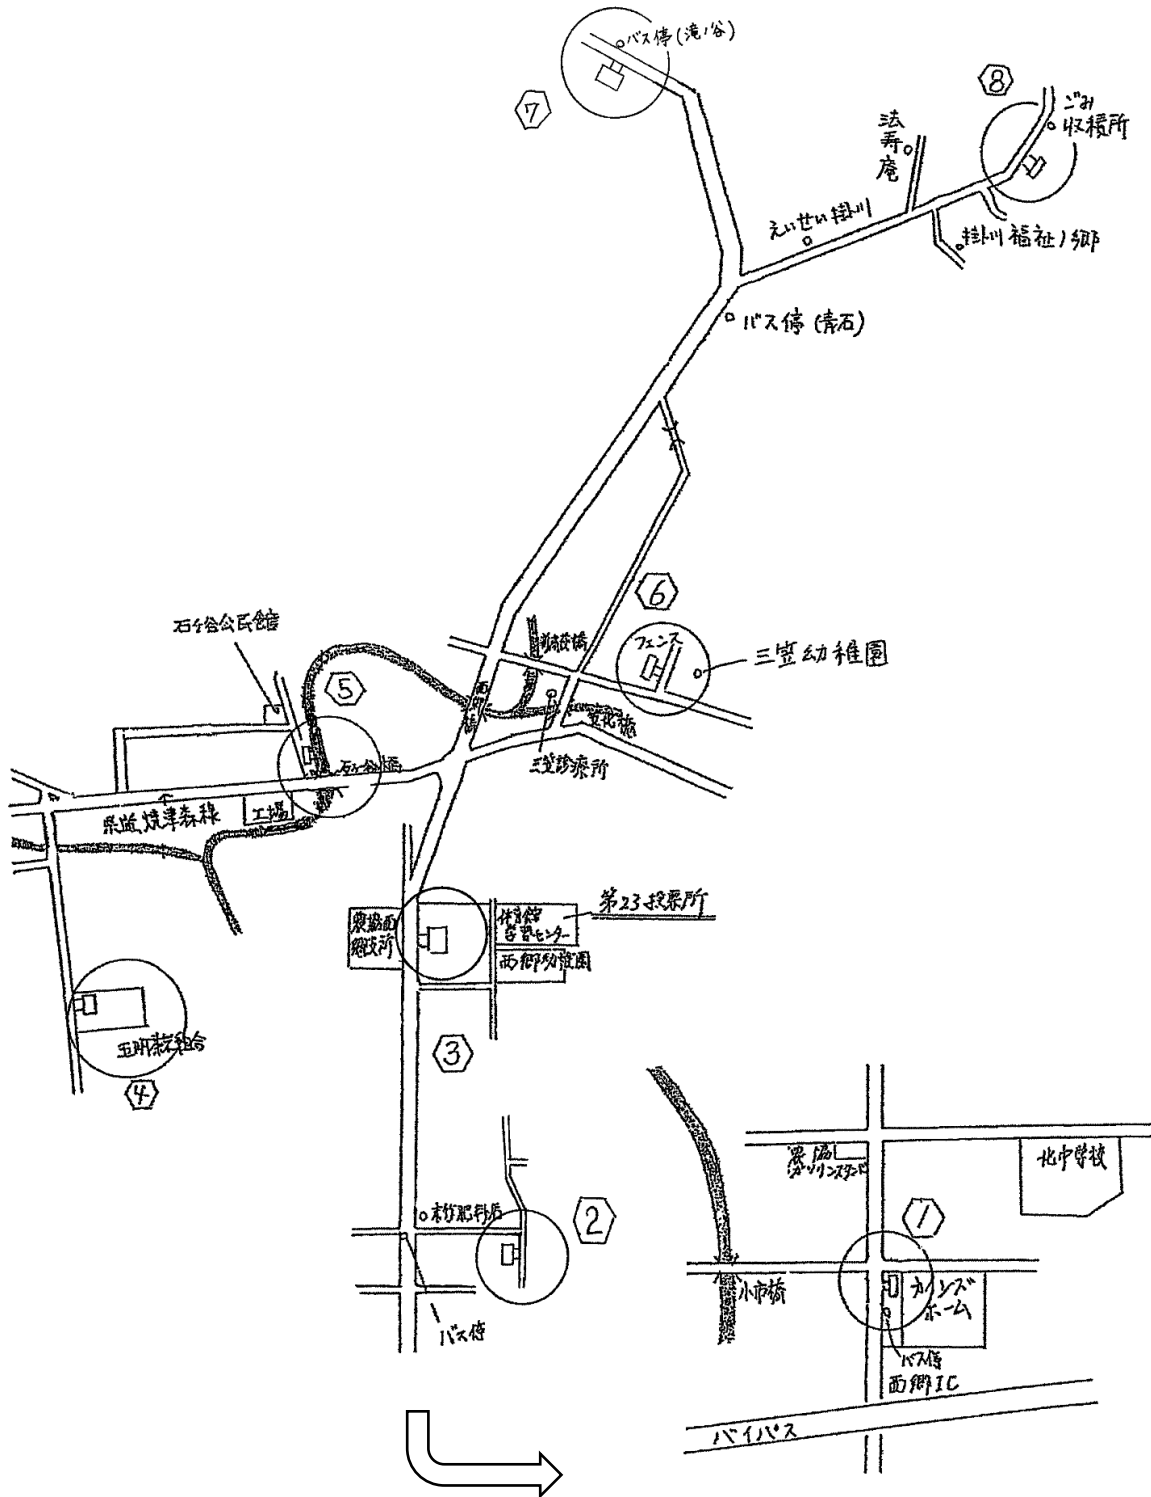

第9投票区 8か所

桶田、五百済、段金谷、下板沢、
上板沢、和田、子隣、岩井寺及び
大谷の区域

第10投票区 8か所

満水、藺ヶ谷、宮脇、成滝及び金城の区域

第11投票区 9か所

水垂、初馬及び葛ヶ丘の区域

第12投票区 8か所

宮村、海老名、影森、塩井川原、
寺ヶ谷、伊達方、本所、新田、池
下、牛頭、山鼻、千羽、木割、池
下雇用促進住宅及び原子の区域

第13投票区 6か所

古宮、下町、本町、沓掛、御林、川向、大野及び佐夜鹿の区域

第14投票区 5か所

東山の区域

第15投票区 8か所

岡津、原川、徳泉、領家、高御所、篠場、平野、梅橋及び細沢の区域

第16投票区 9か所

上垂木、家代、遊家、下垂木1区、
家代の里及び下垂木南の区域

第21投票区 5か所

大和田、萩間、居尻、泉及び孕丹
の区域

第22投票区 8か所

小市、方ノ橋、構江、石畑、石ヶ谷、美人ヶ谷、滝ノ谷、長間、五明及び花屋敷の区域

第23投票区 8か所

倉真1区、倉真2区、倉真3区、
倉真4区、倉真5区、倉真6区及
び倉真7区の区域

第24投票区 9か所

千浜東、千浜西、国浜及び千浜雇用
促進の区域

沖之須の区域

第33投票区 9か所

野賀、新井、中新井、岡原、浜、東大谷、野中、藤塚及び雨垂の区域

第34投票区 8か所

松尾町、石津、横砂、小谷田、清ヶ谷及び本谷の区域