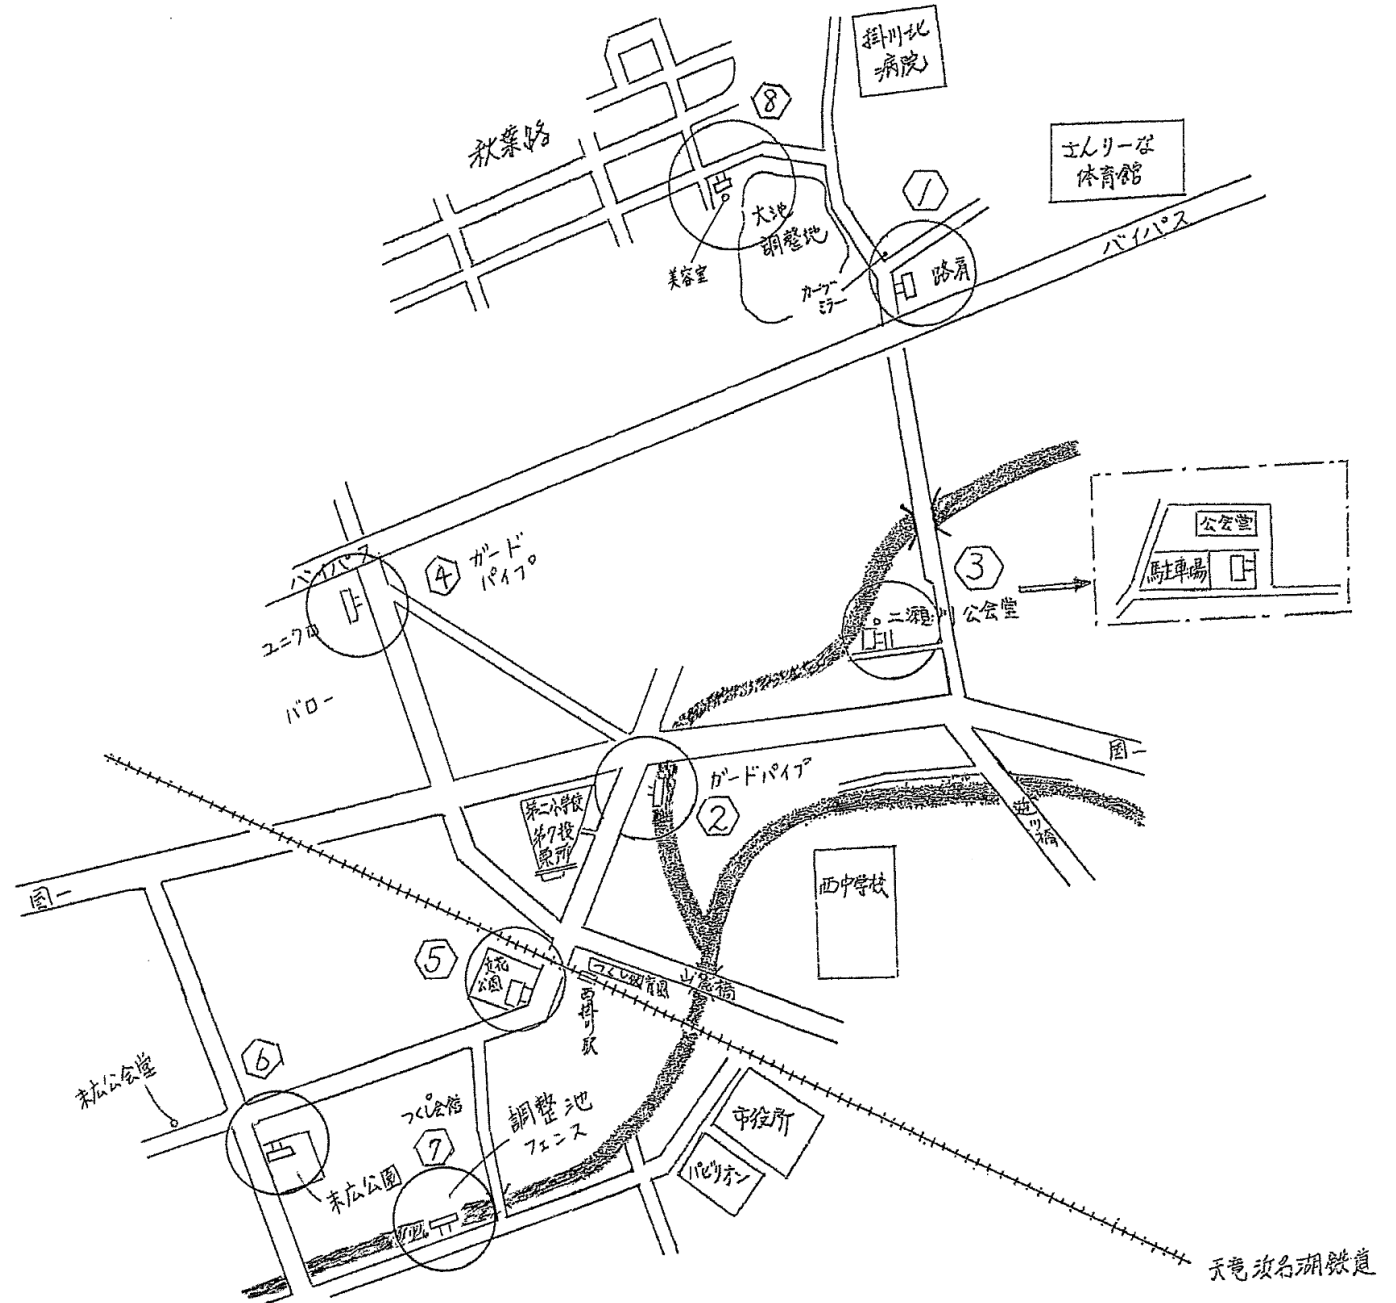

第5投票区 7か所

十王、下俣町、十九首、小鷹町、
中央1丁目、中央2丁目、中央3
丁目及び中央高町の区域

第6投票区 8か所

下俣、久保、亀の甲、神代地及び
結縁寺の区域

第7投票区 8か所

二瀬川、上屋敷、秋葉通り、鳥居町、橋町、末広町、長谷、七日町及び秋葉路の区域

第8投票区 7か所

杉谷、上張、新道、緑ヶ丘第一、
緑ヶ丘第二、矢崎、葵町、杉谷南、
青葉台及び紅葉台の区域

第9投票区 8か所

桶田、五百済、段金谷、下板沢、
上板沢、和田、子隣、岩井寺及び
大谷の区域

第10投票区 8か所

満水、藺ヶ谷、宮脇、成滝及び金城の区域

第11投票区 9か所

水垂、初馬及び葛ヶ丘の区域

第12投票区 8か所

宮村、海老名、影森、塩井川原、
寺ヶ谷、伊達方、本所、新田、池
下、牛頭、山鼻、千羽、木割、池
下雇用促進住宅及び原子の区域

第13投票区 6か所

古宮、下町、本町、沓掛、御林、川向、大野及び佐夜鹿の区域

第14投票区 5か所

東山の区域

第15投票区 8か所

岡津、原川、徳泉、領家、高御所、篠場、平野、梅橋及び細沢の区域

第16投票区 9か所

上垂木、家代、遊家、下垂木1区、
家代の里及び下垂木南の区域

沖之須の区域

第33投票区 9か所

野賀、新井、中新井、岡原、浜、東大谷、野中、藤塚及び雨垂の区域

第34投票区 8か所

松尾町、石津、横砂、小谷田、清ヶ谷及び本谷の区域