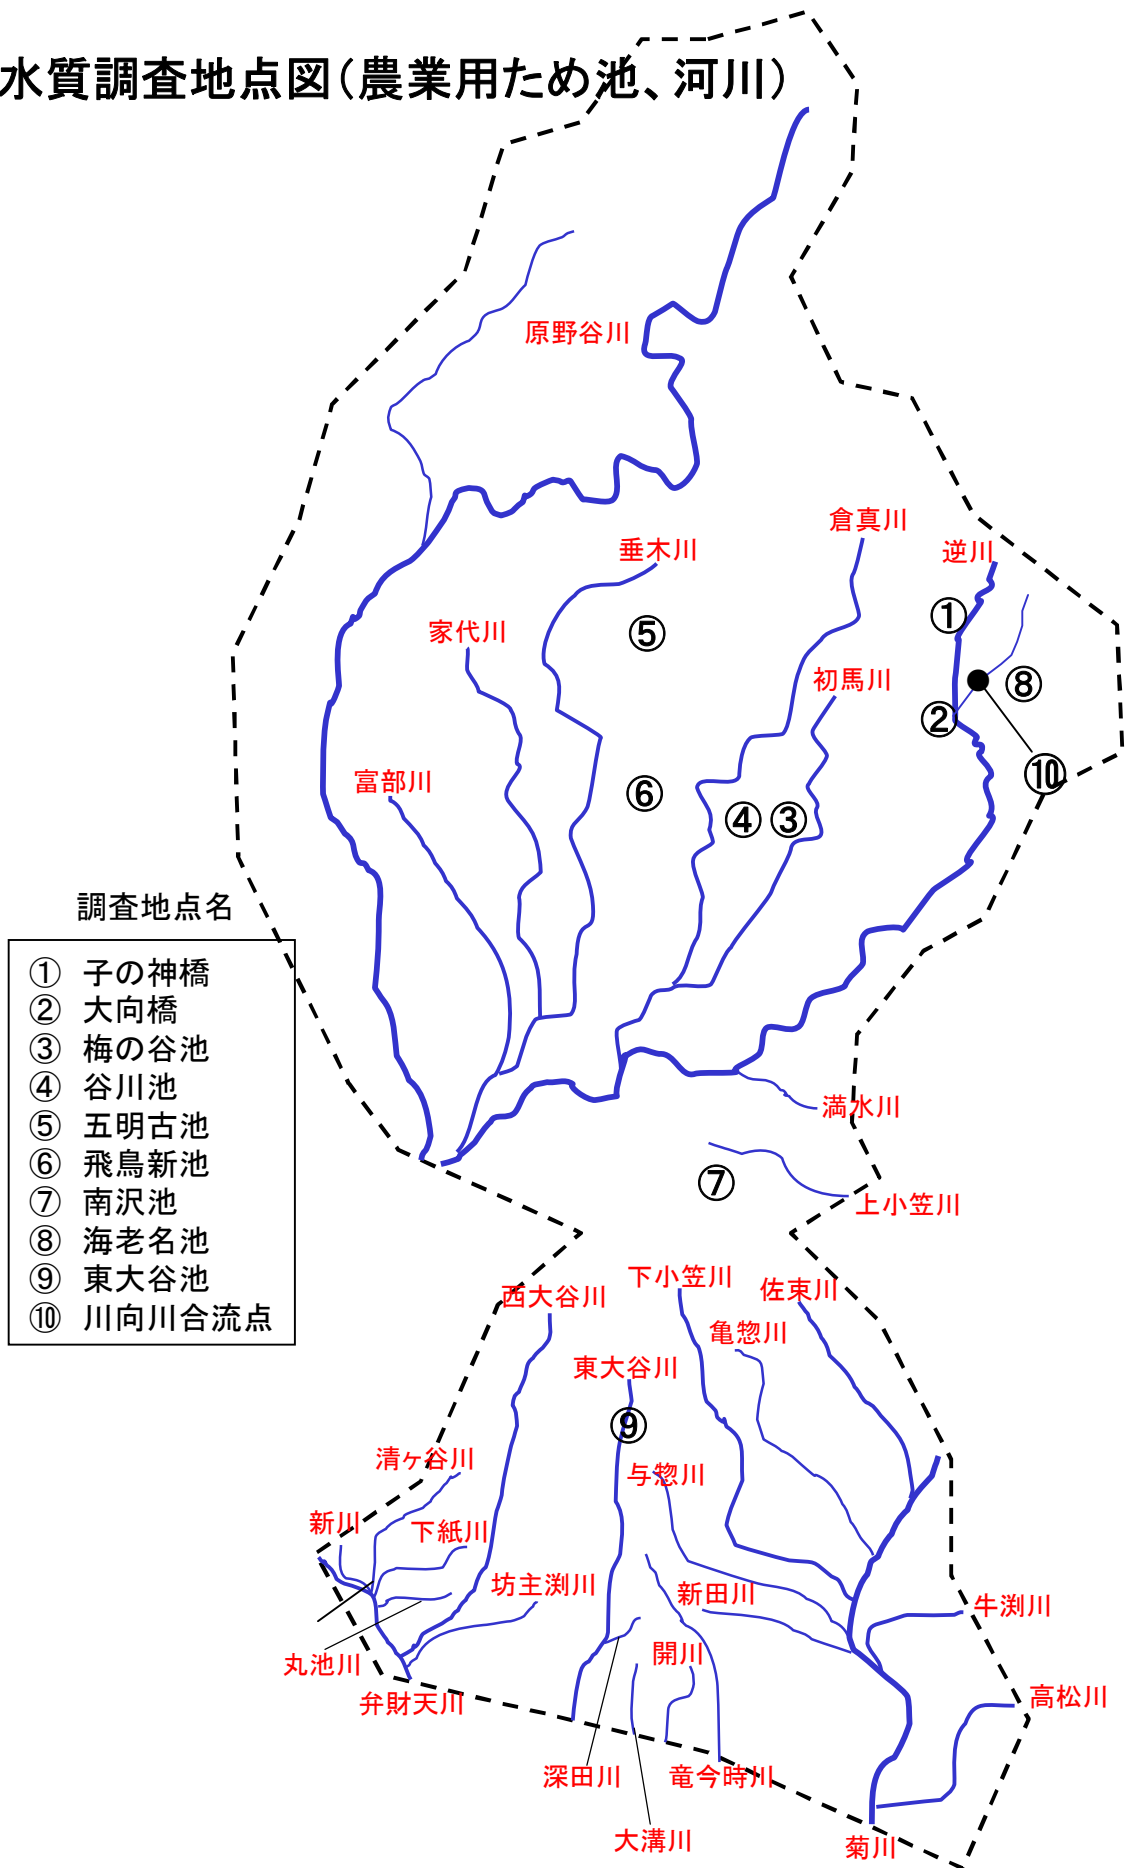

水質調査地点図(農業用ため池、河川)

水質調査地点図(河川)