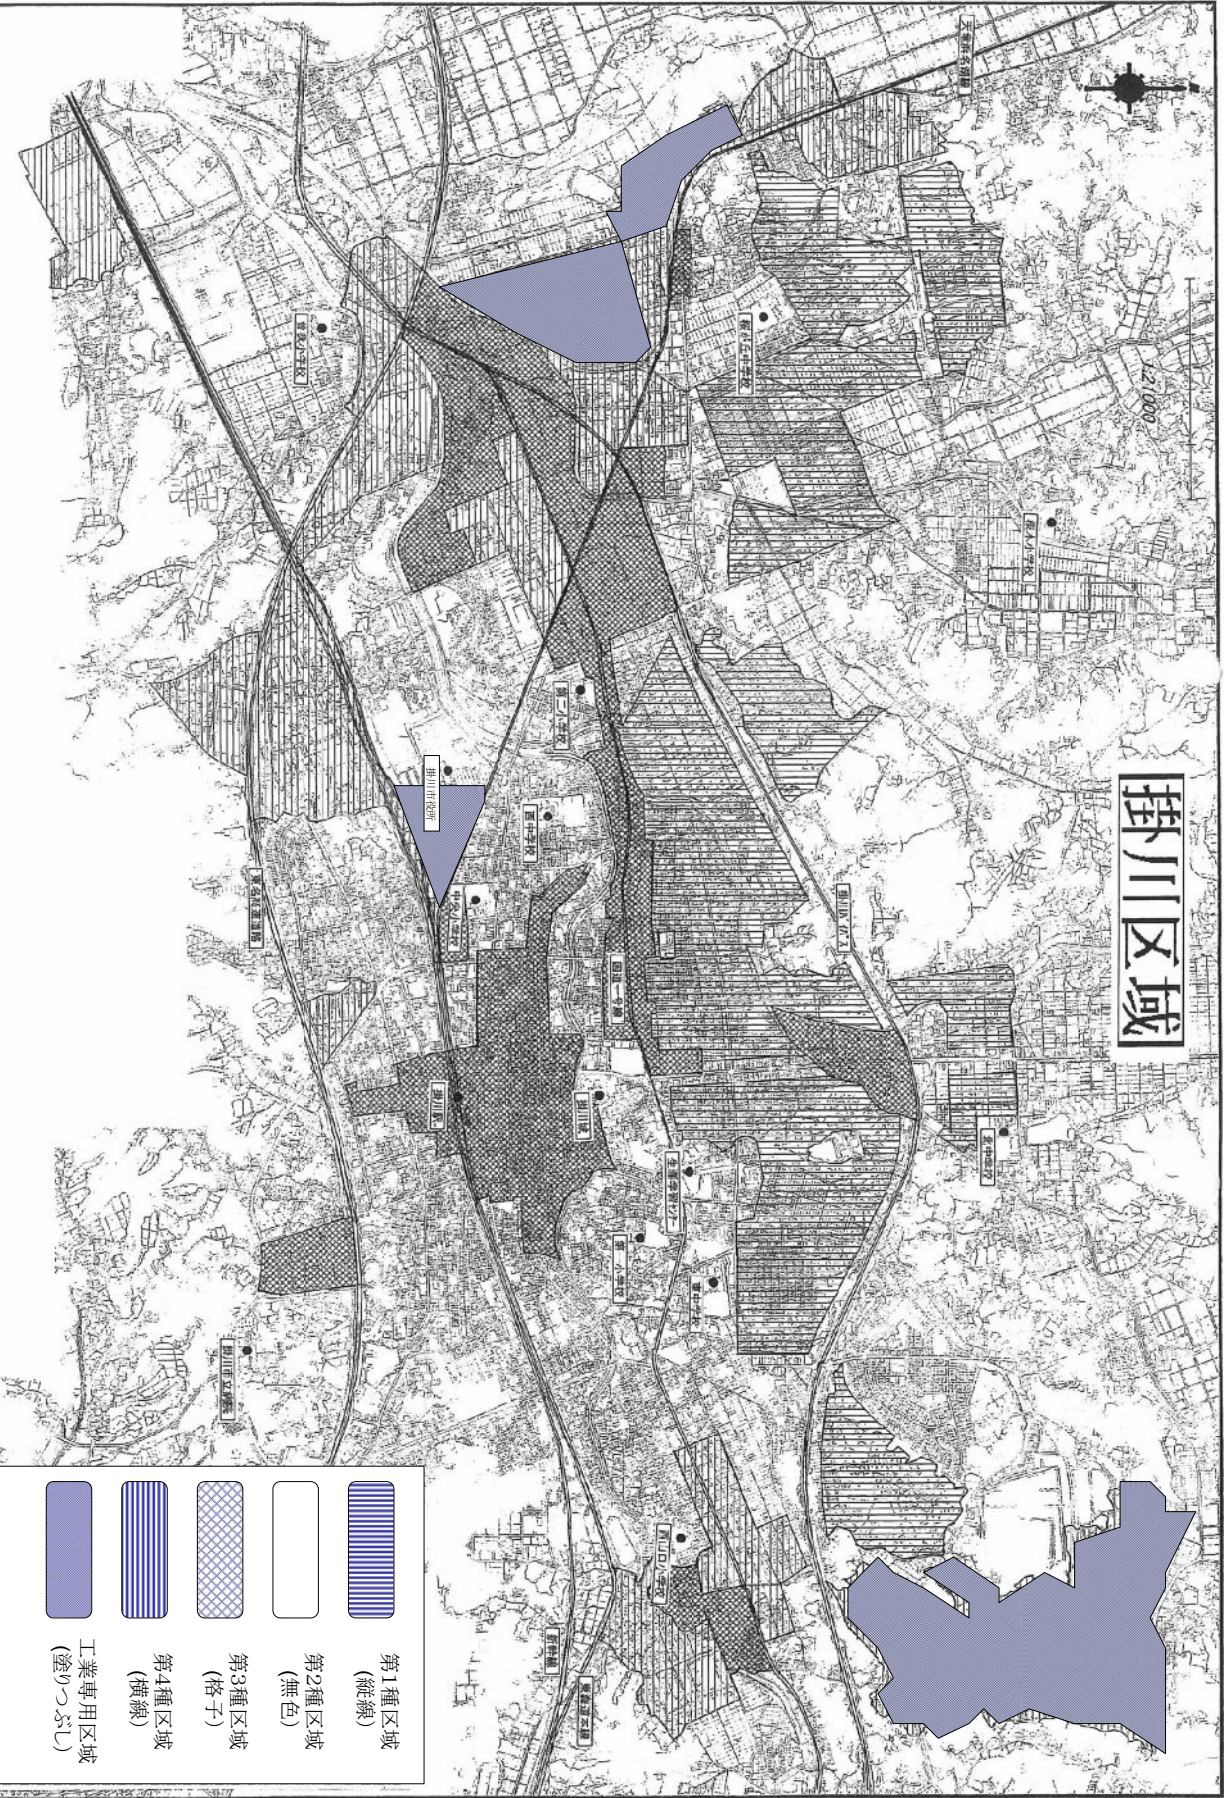

掛川区域

1:2,000

- 第1種区域 (縦線)
- 第2種区域 (無色)
- 第3種区域 (格子)
- 第4種区域 (横線)
- 工業専用区域 (塗りつぶし)

大東区域

凡例

-  第1種区域 (縦線)
-  第2種区域 (無色)
-  第3種区域 (格子)
-  第4種区域 (横線)
-  工業専用区域 (塗りつぶし)

遠州灘

大須賀区域

●大須賀中学校

横須賀小学校

大須賀支所

●大洲小学校

凡例

第1種区域
(縦線)

第2種区域
(無色)

第3種区域
(格子)

第4種区域
(横線)

工業専用区域
(塗りつぶし)