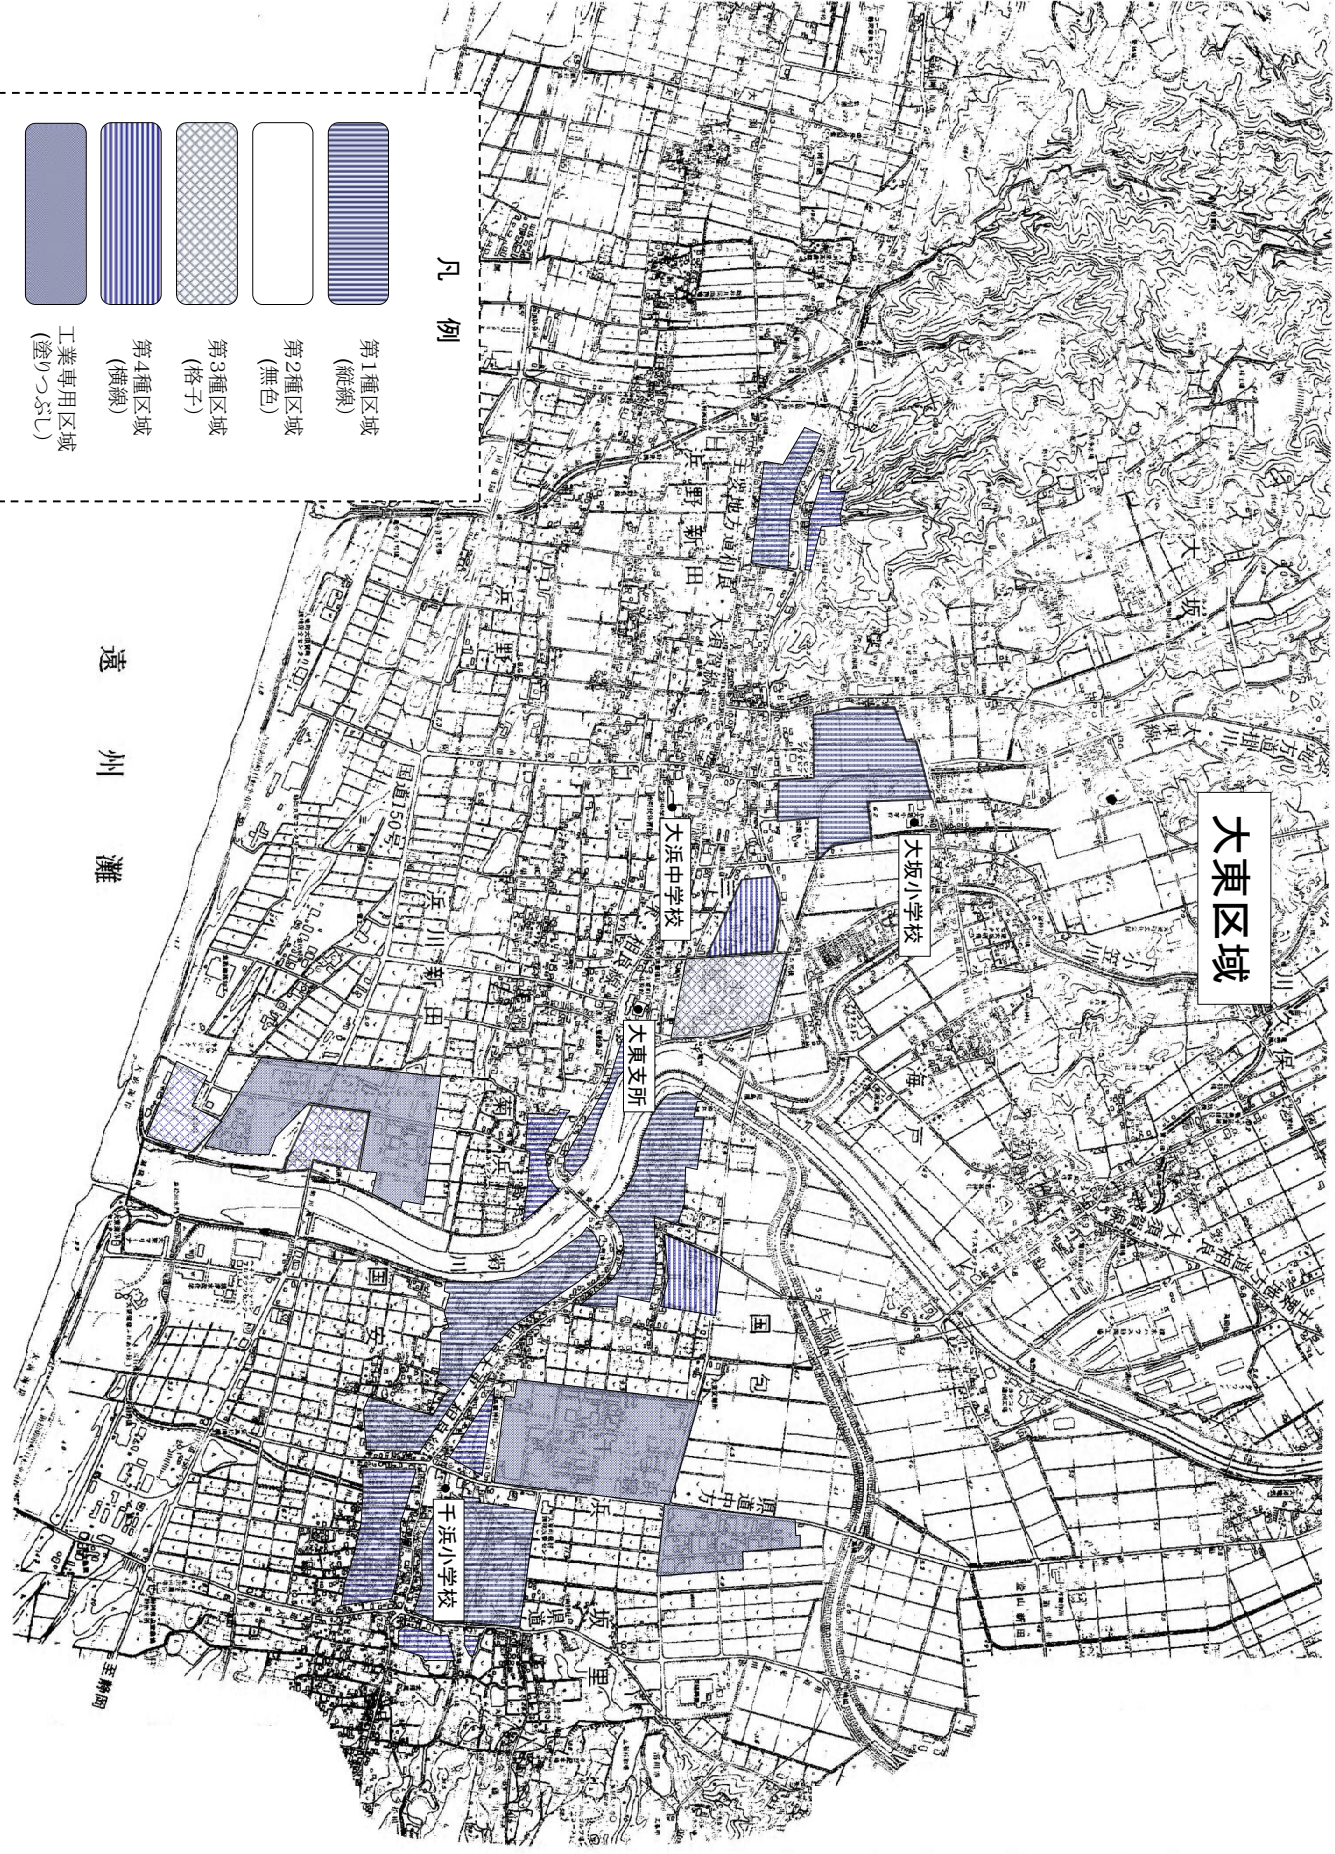

掛川区域

1:2,000

- 第1種区域 (縦線)
- 第2種区域 (無色)
- 第3種区域 (格子)
- 第4種区域 (横線)
- 工業専用区域 (塗りつぶし)

大東区域

凡例

-  第1種区域 (縦線)
-  第2種区域 (無色)
-  第3種区域 (格子)
-  第4種区域 (横線)
-  工業専用区域 (塗りつぶし)

遠州灘

大須賀区域

●大須賀中学校

横須賀小学校

大須賀支所

●大洲小学校

凡例

第1種区域
(縦線)

第2種区域
(無色)

第3種区域
(格子)

第4種区域
(横線)

工業専用区域
(塗りつぶし)