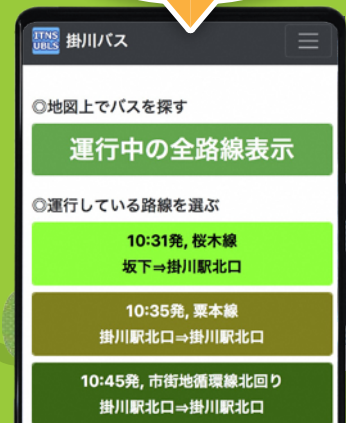

問い合わせ

掛川バスサービス株式会社
☎ 0537-24-7331

掛川市自主運行バスのバス路線検索はこちらの二次元コードから確認できます。

ジーネット株式会社
☎ 0537-24-2210

掛川市都市政策課
☎ 0537-21-1151