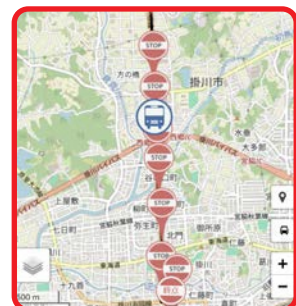

### 接近情報

停留所にある二次元コードを読み取ると、停留所に到着する便の一覧と運行状況やバスの走行位置が閲覧できます。

便の車両情報や運行情報を表示します

掛川駅北口

桜木線 家代の里経由 ねむの木美術館ゆき 定刻 12:00

始発駅発車待ち 定刻 15:00

桜木線 市役所発 掛川駅前/西部ふくしあ経由 ねむの木美術館ゆき 定刻 17:00

桜木線 家代の里経由 ねむの木美術館ゆき 定刻 18:10

桜木線 家代の里経由 坂下止り

バスの位置を表示します

### 運行路線表示

運行している車両を全路線や路線毎に閲覧ができます。また、路線上のバス停からも接近情報が確認できます。

運行中の全路線表示

○運行している路線を選ぶ

10:31発、桜木線 坂下⇒掛川駅北口

10:35発、粟本線 掛川駅北口⇒掛川駅北口

10:45発、市街地循環線北回り 掛川駅北口⇒掛川駅北口

10:45発、市街地循環線(南回り) 掛川駅北口⇒掛川駅北口

10:45発、居尻線 泉⇒掛川駅北口

選択した路線を運行している車両を5分前からの運行軌跡と一緒に表示します。

選択した車両の系統線とバスの位置やバス停を表示、バス停を選択すると接近情報が確認できます。

バス停をタップすると到着予定時刻が表示されます。