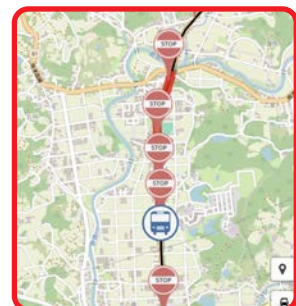

### 接近情報

停留所にある二次元コードを読み取ると、停留所に到着する便の一覧と運行状況やバスの走行位置が閲覧できます。

便の車両情報や運行情報を表示します

掛川駅北口

桜木線 家代の里経由 ねむの木美術館ゆき 定刻 12:00

始発駅発車待ち 定刻 15:00

桜木線 市役所発 掛川駅前/西部ふくしあ経由 ねむの木美術館ゆき 定刻 17:00

桜木線 家代の里経由 ねむの木美術館ゆき 定刻 18:10

桜木線 家代の里経由 坂下止り

バスの位置を表示します

### 運行路線表示

運行している車両を全路線や路線毎に閲覧ができます。また、路線上のバス停からも接近情報が確認できます。

運行中の全路線表示

○運行している路線を選ぶ

10:31発、桜木線 坂下⇒掛川駅北口

10:35発、粟本線 掛川駅北口⇒掛川駅北口

10:45発、市街地循環線北回り 掛川駅北口⇒掛川駅北口

10:45発、市街地循環線(南回り) 掛川駅北口⇒掛川駅北口

10:45発、居尻線 泉⇒掛川駅北口

選択した路線を運行している車両を5分前からの運行軌跡と一緒に表示します。

選択した車両の系統線とバスの位置やバス停を表示、バス停を選択すると接近情報が確認できます。

バス停をタップすると到着予定時刻が表示されます。