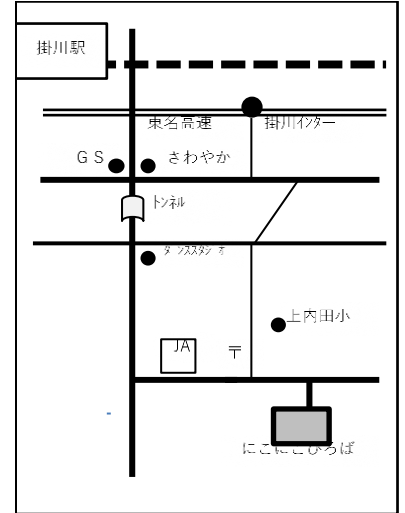

にこにこひろばだより

令和
6年4月号

住所 掛川市上内田 773-1
TEL・FAX 0537-22-5253

外あそびが気持ちのいい季節になってきました。にこにこひろばは、広い園庭やそり遊びのできる裏山があり、思いっきり身体を動かして遊ぶこともできます。お子さん同士、お母さん同士の『出会い・ふれあい・交流の場』として楽しんでいただけたらと思います。初めてさんも大歓迎です♪
お気軽にあそびにきてくださいね。

開所日時

火・木・金 9:30~14:30

※食事・おやつを食べることはできません。

ご理解・ご協力をお願いいたします。

おしらせ①

にこにこひろばは、学童と同じ施設のため、学童長期休み期間 (~4/9) のホールの開放は、以下のとおりになります。

☺9:30~12:30 ホール半分+保育室

☺12:30~14:30 保育室のみになります。