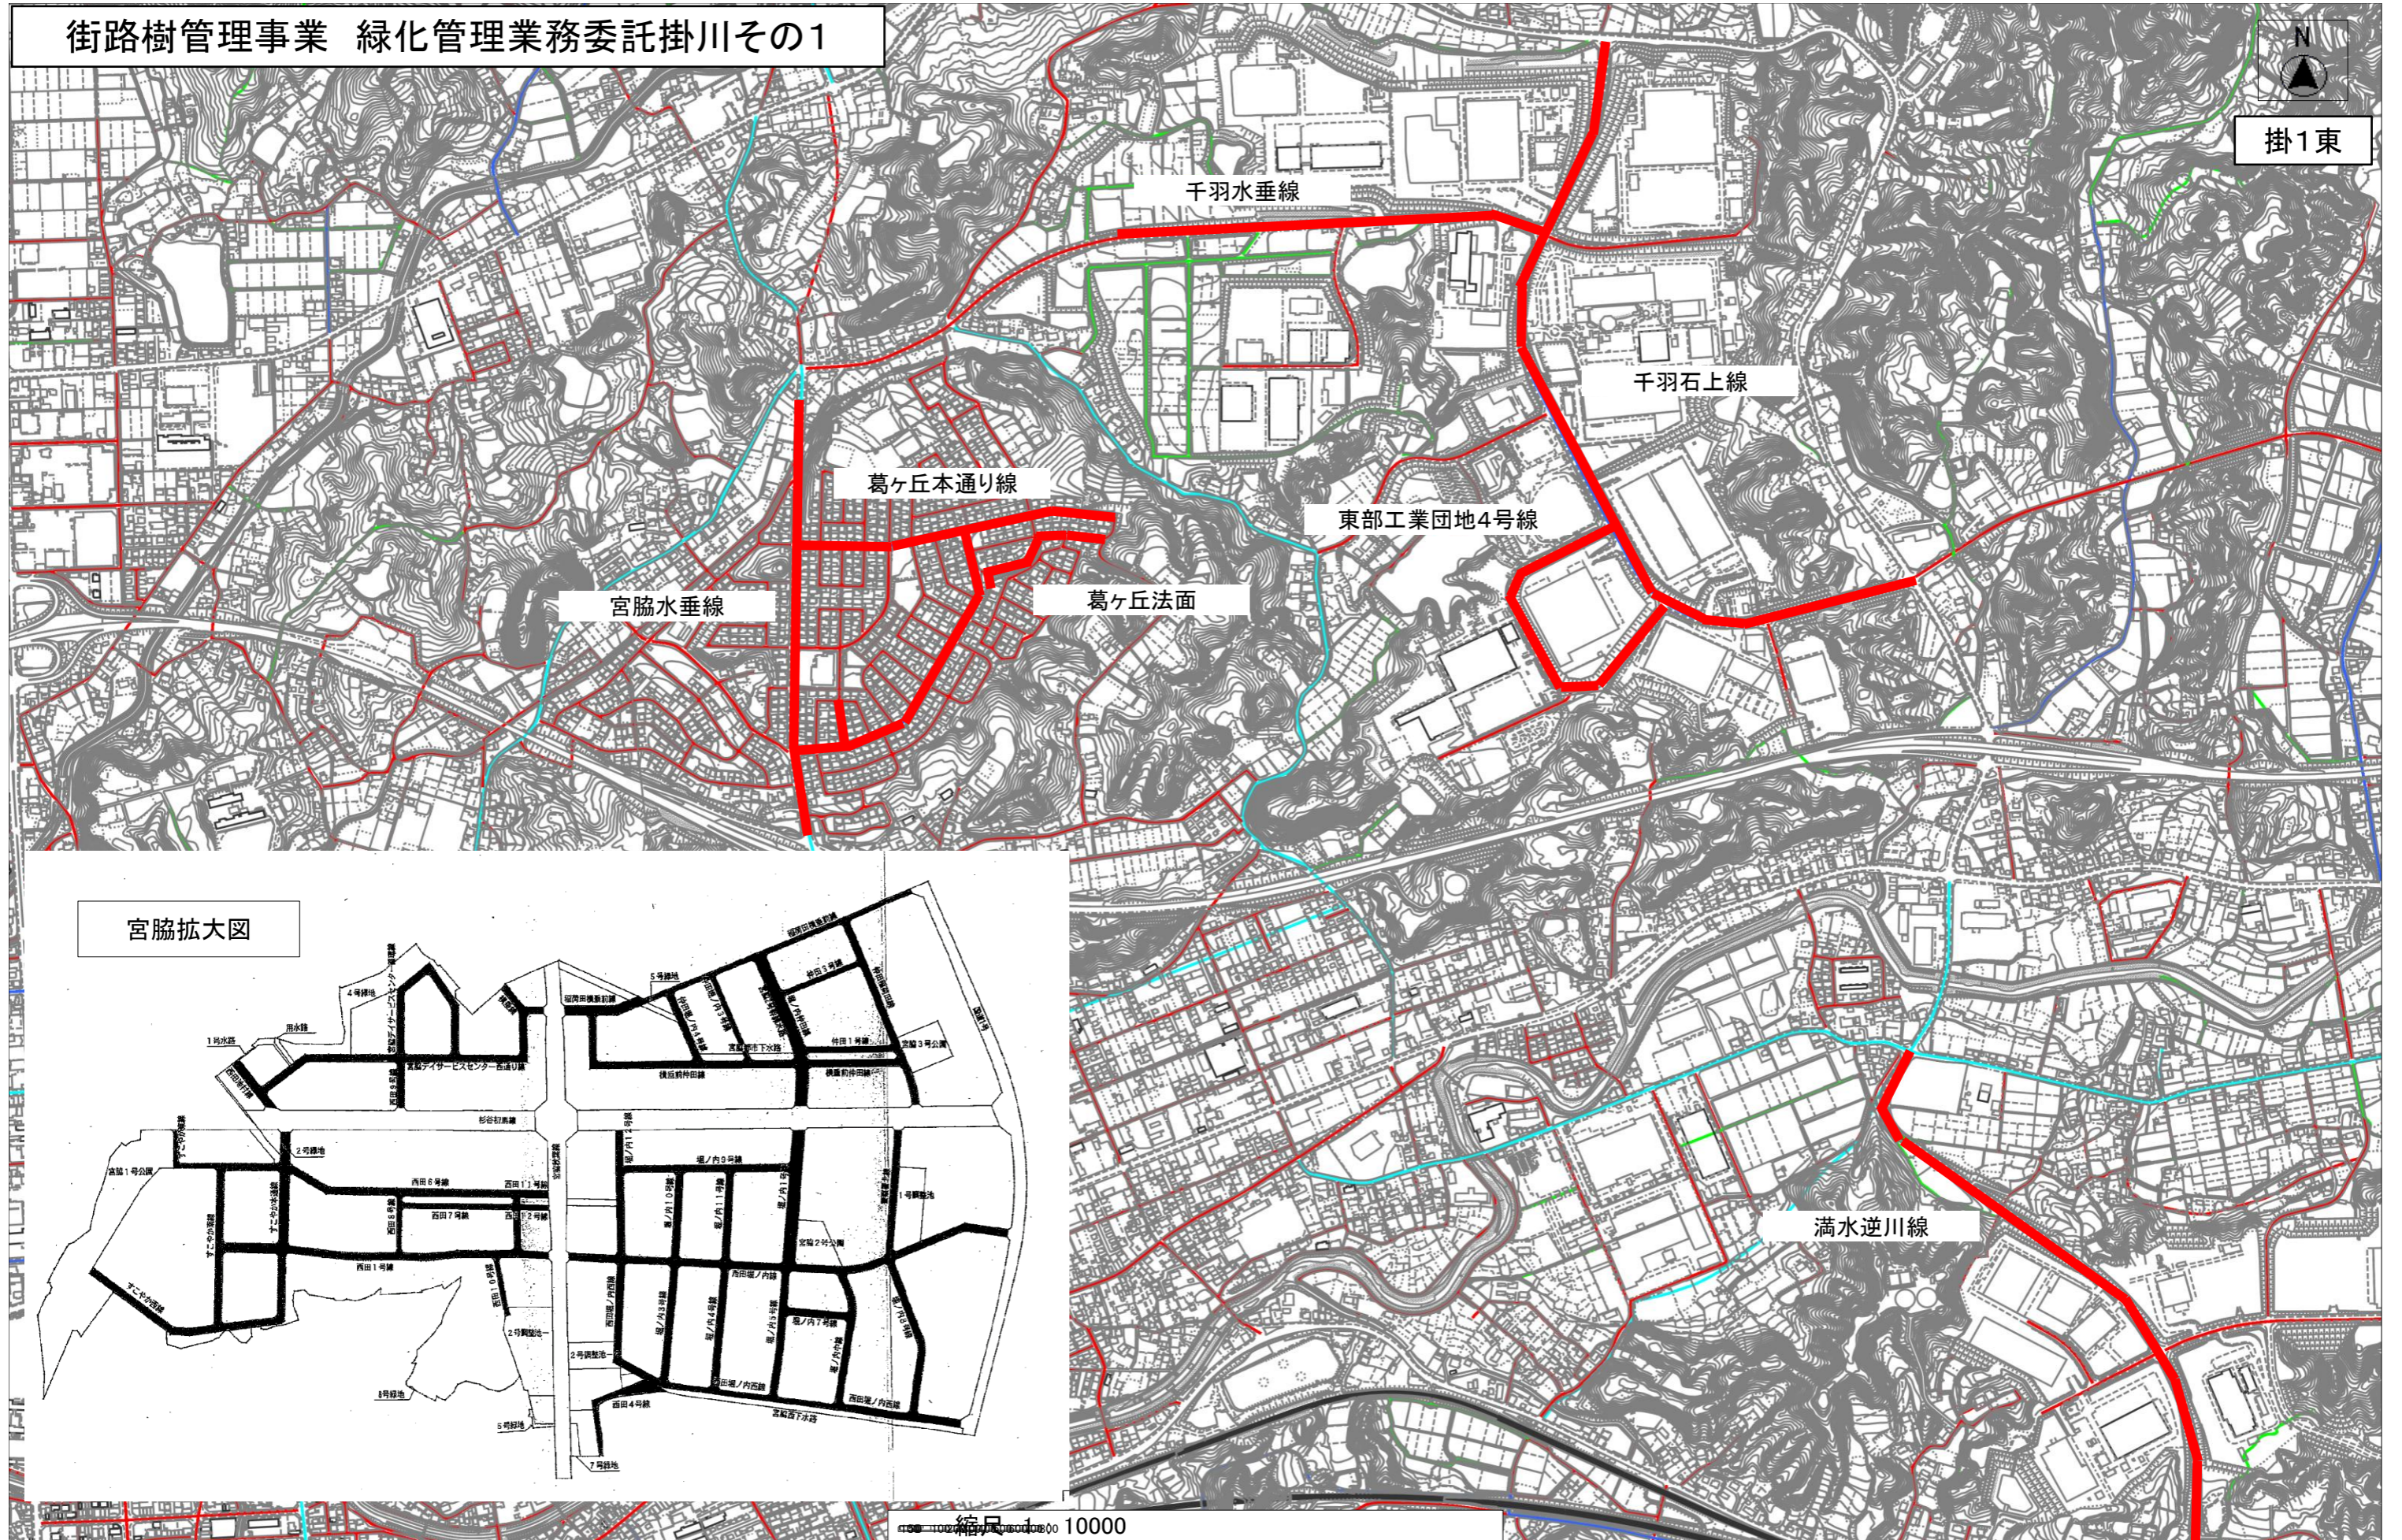

街路樹管理事業 緑化管理業務委託掛川その1

掛1東

宮脇拡大図

縮尺 10000