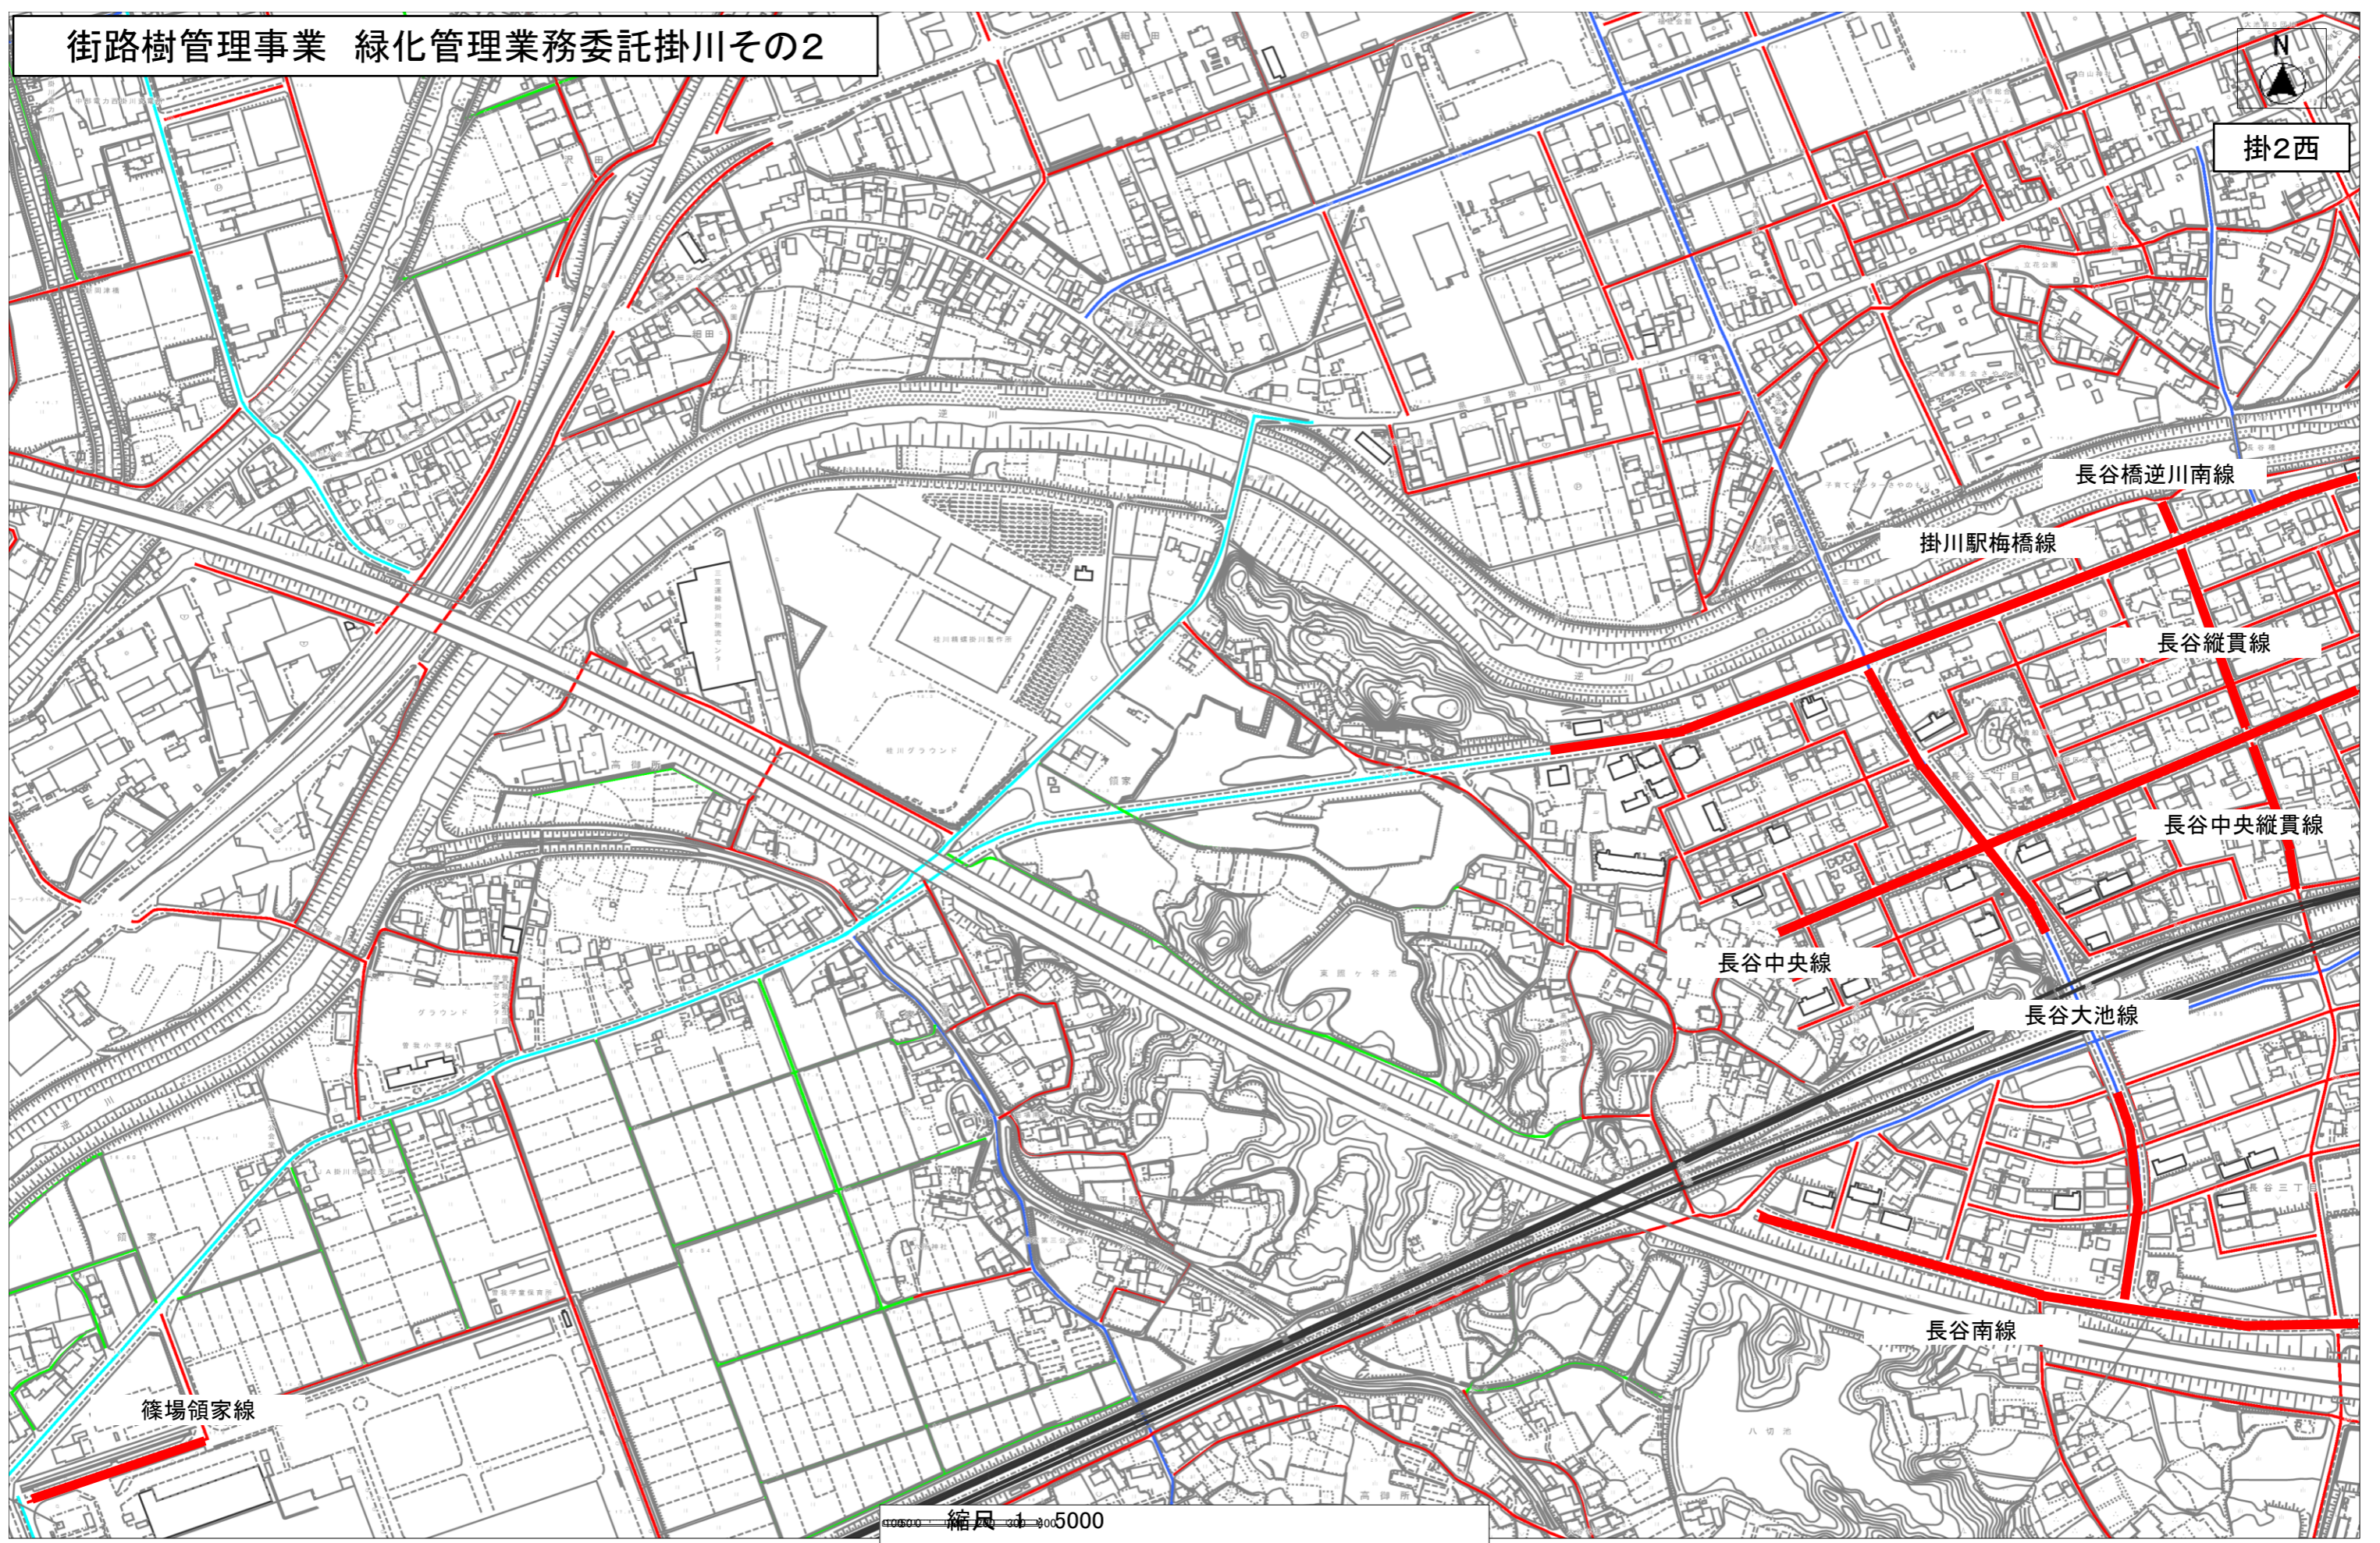

街路樹管理事業 緑化管理業務委託掛川その2

掛2西

篠場領家線

長谷橋逆川南線

掛川駅梅橋線

長谷縦貫線

長谷中央縦貫線

長谷中央線

長谷大池線

長谷南線

縮尺 1:5000