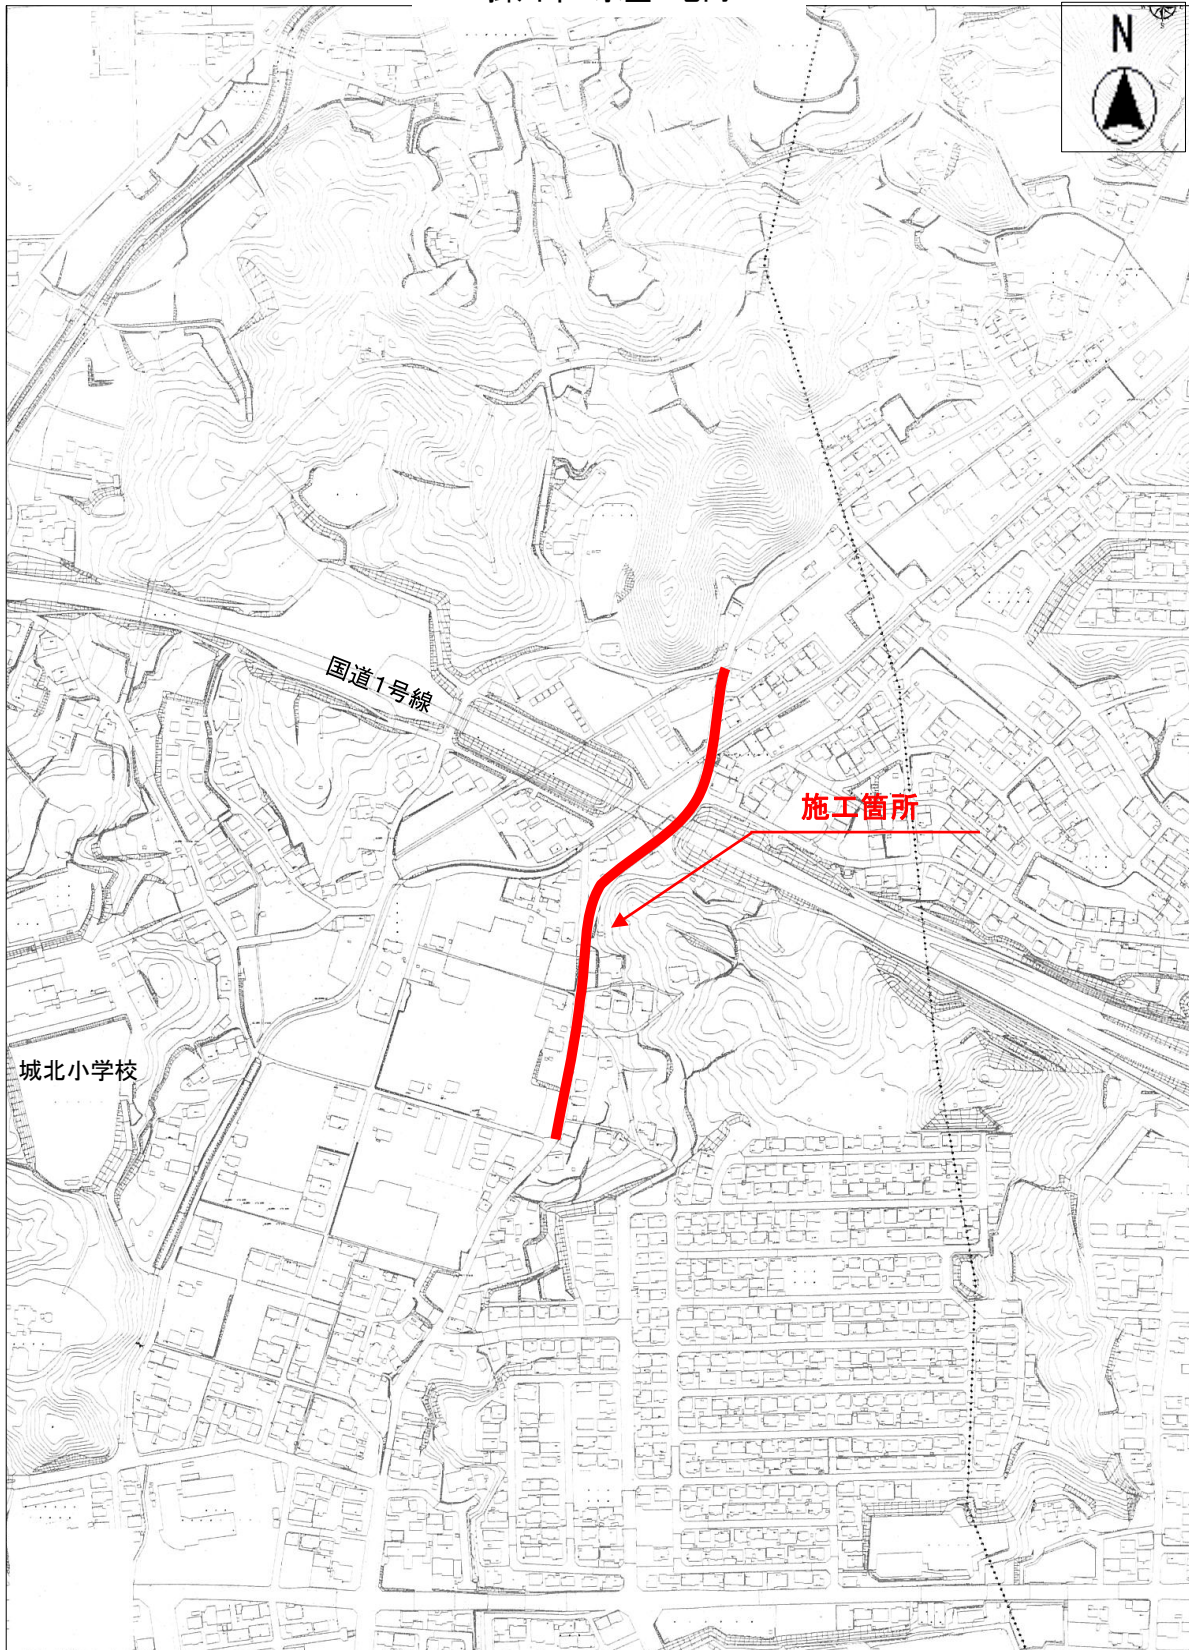

# 位置図

掛川市 水垂 地内

縮尺 1 : 5000