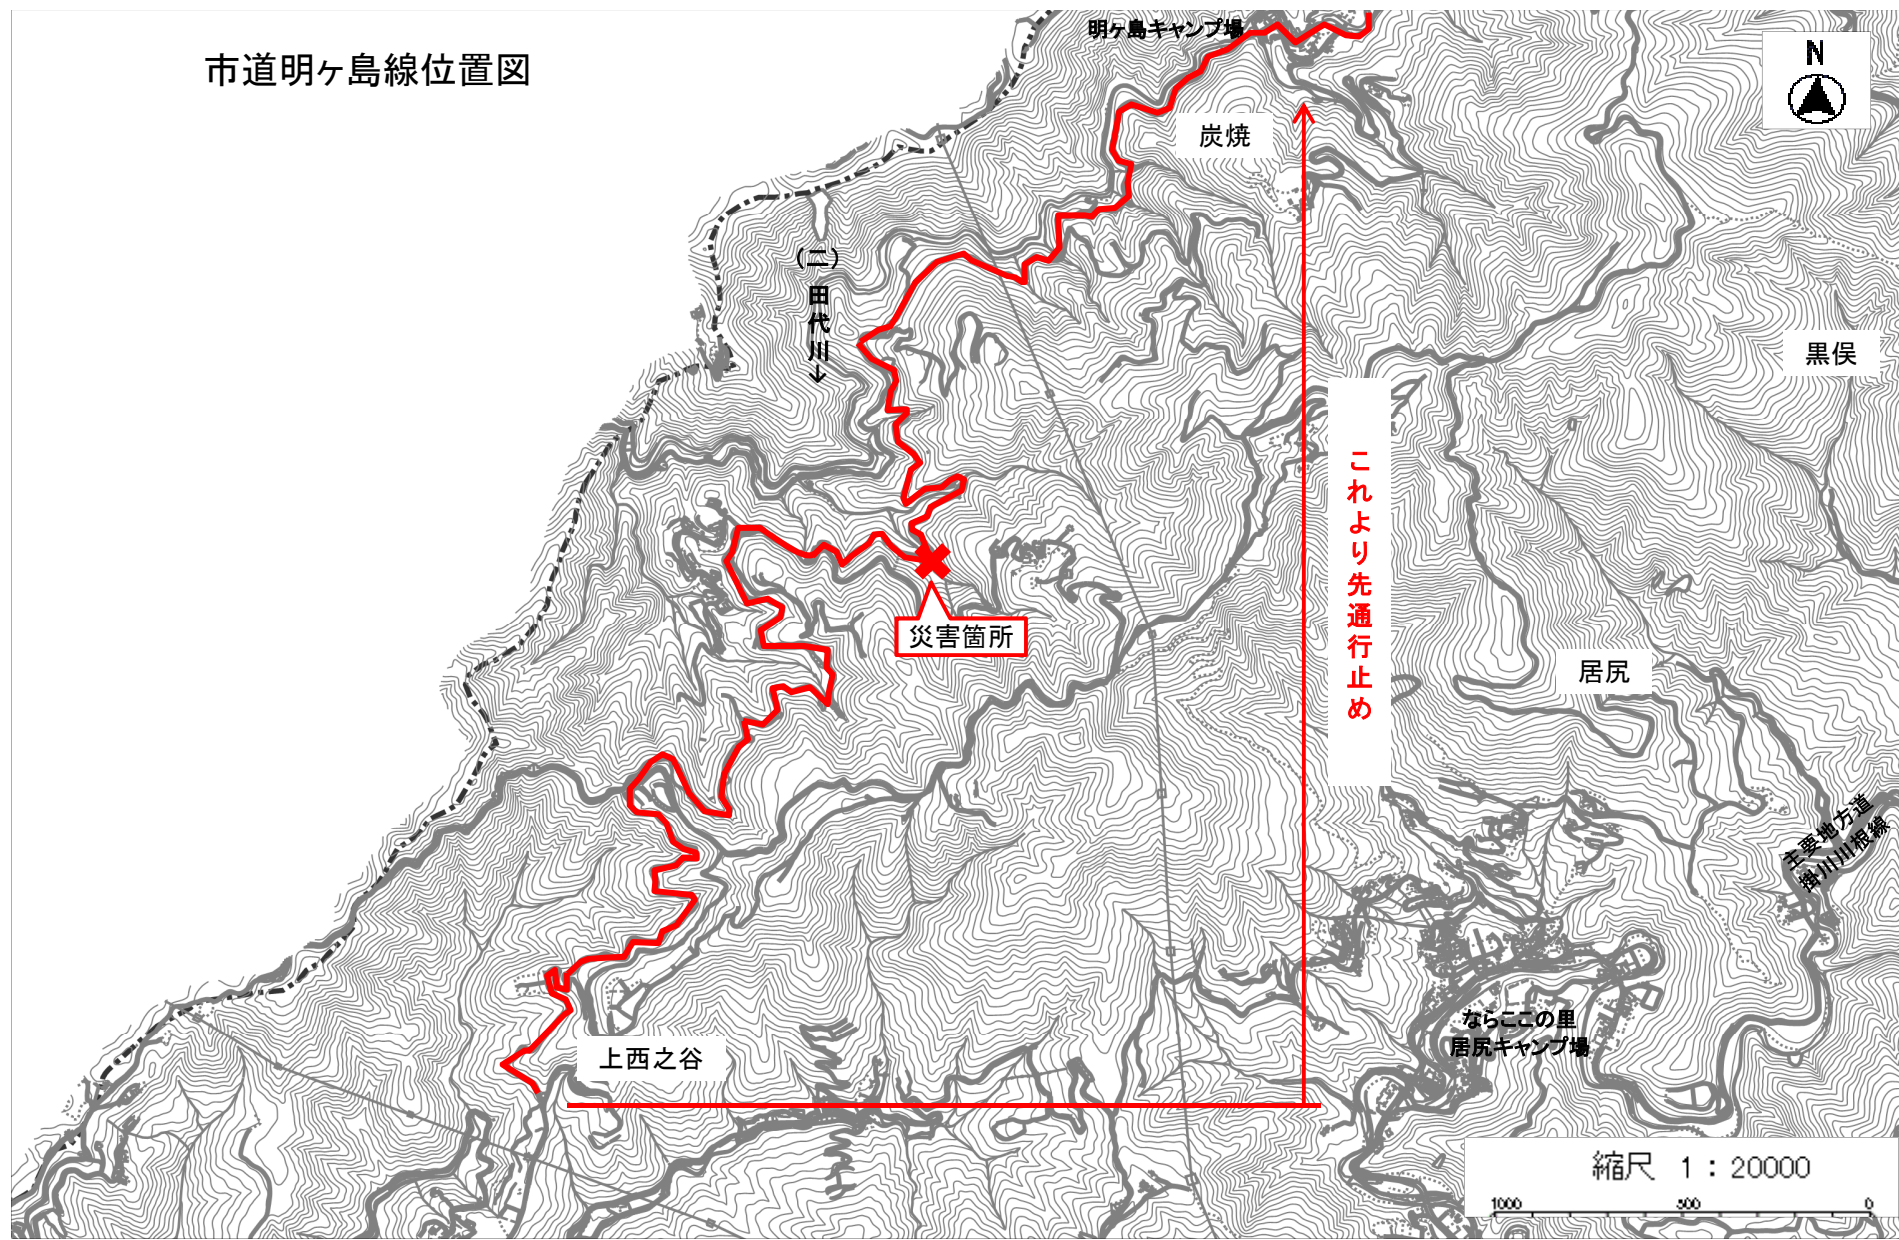

市道明ヶ島線位置図

(二)
田代川
↓

明ヶ島キャンプ場

炭焼

黒俣

災害箇所

これより先通行止め

居尻

主要地方道
湯川川筋線

上西之谷

ならここの里
居尻キャンプ場

縮尺 1 : 20000

1000 500 0