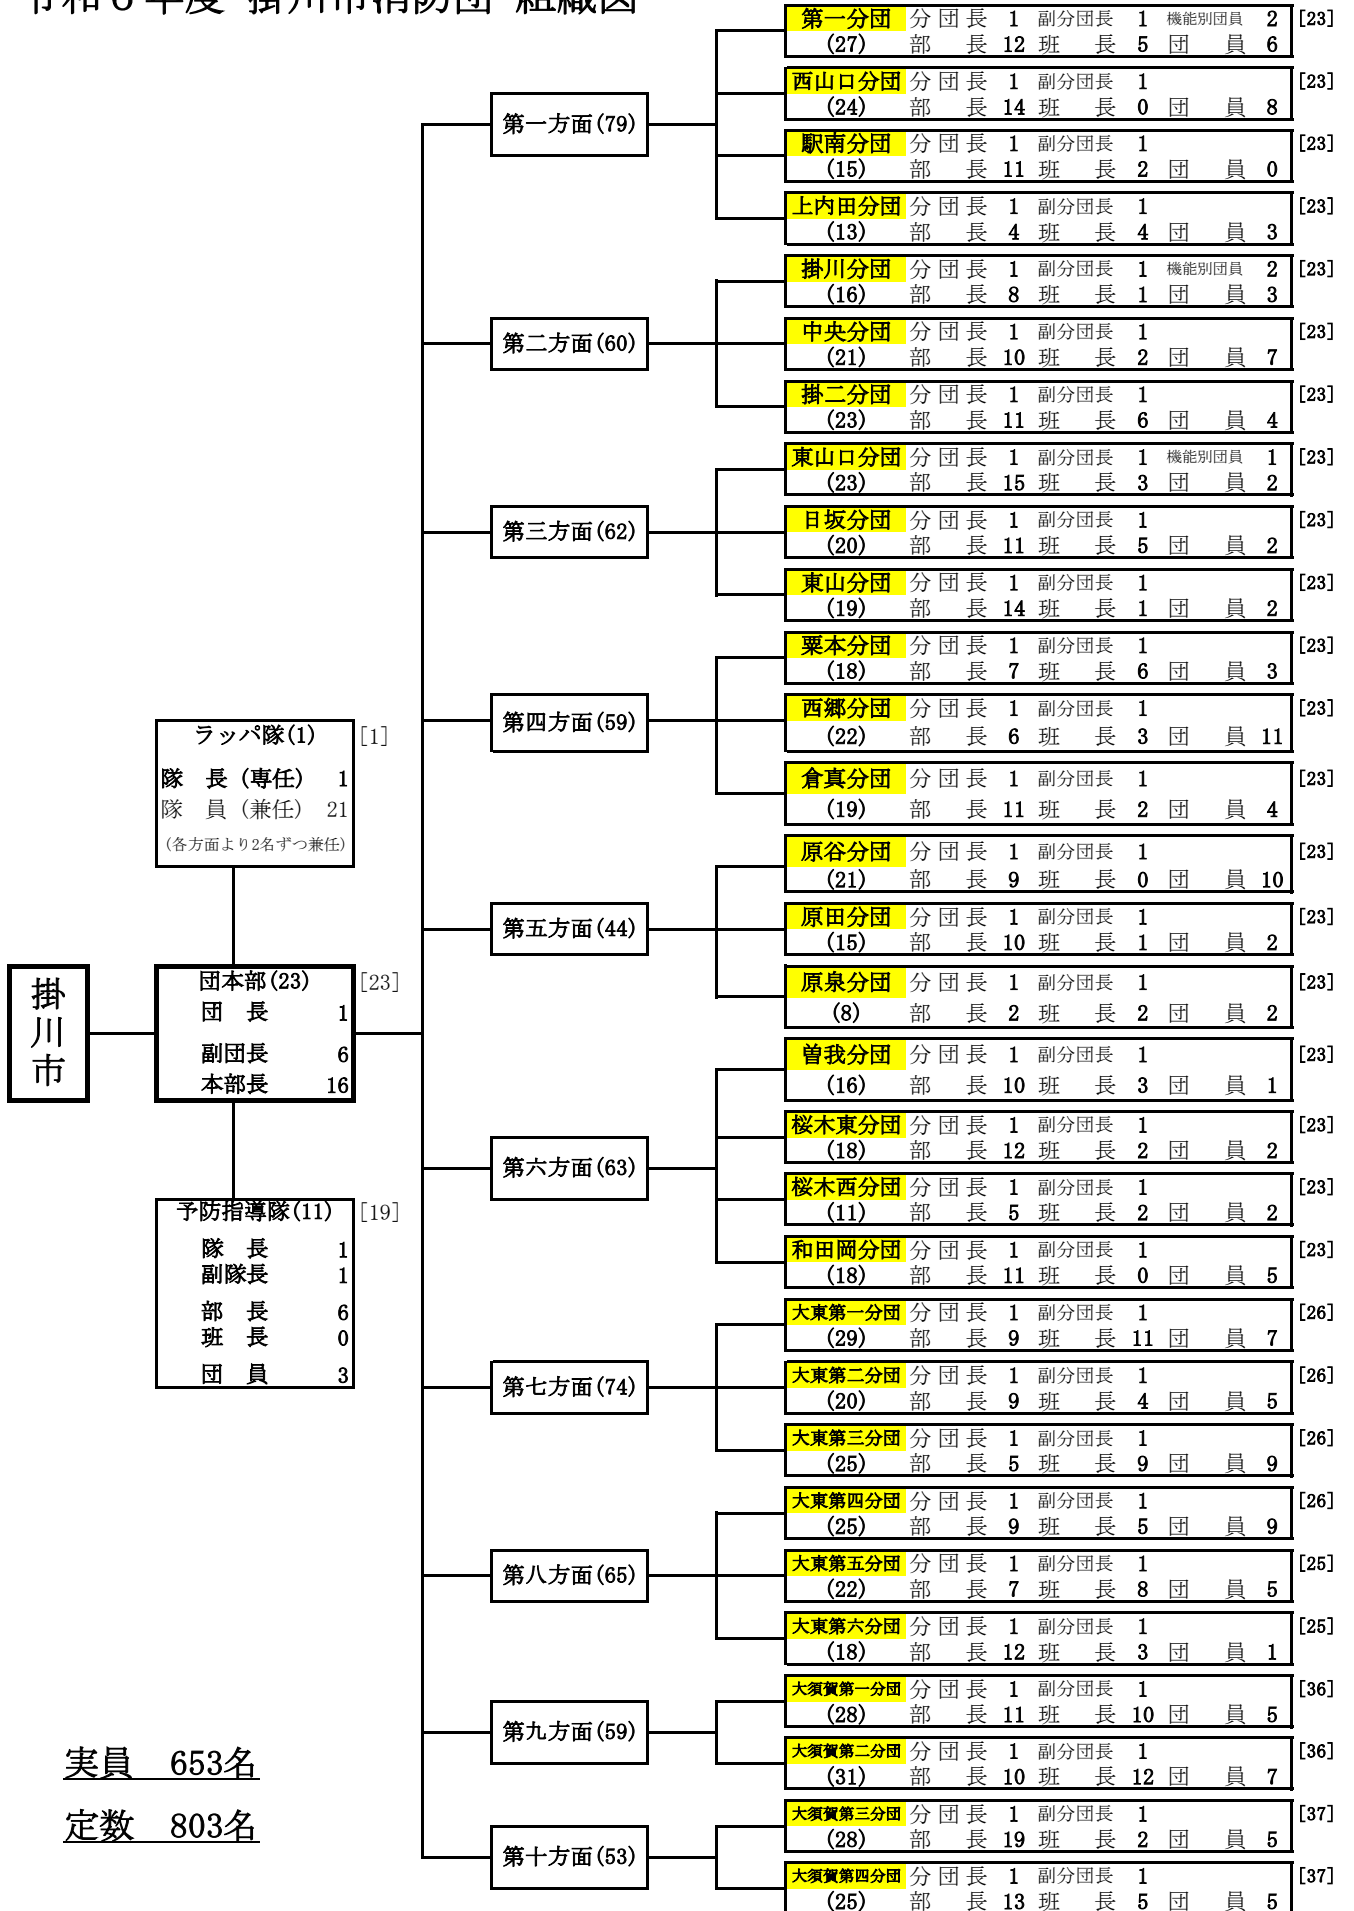

令和6年度 掛川市消防団 組織図

()は実数 []は定数

実員 653名

定数 803名