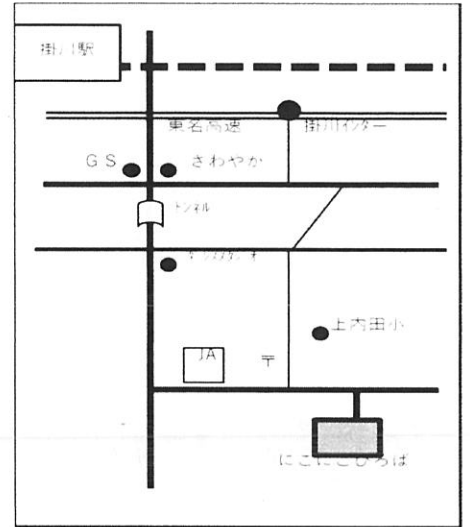

# にこにこひろばだより

令和 8年 2月号

住所 掛川市上内田773-1  
TEL・FAX 0537-22-5253

2月4日は立春。暦の上では春の始まりですが、実際には一年で一番寒い時期ですね。春を感じられるようになるにはもう少し先になりそうです。

最近のにこにこひろばのお友達は、寒さにも負けずお砂場やブランコ、お部屋の中では、パズルや塗り絵、コンピカーで元気に遊んでいます。初めてさんも大歓迎です。お気軽に遊びにきてね☺