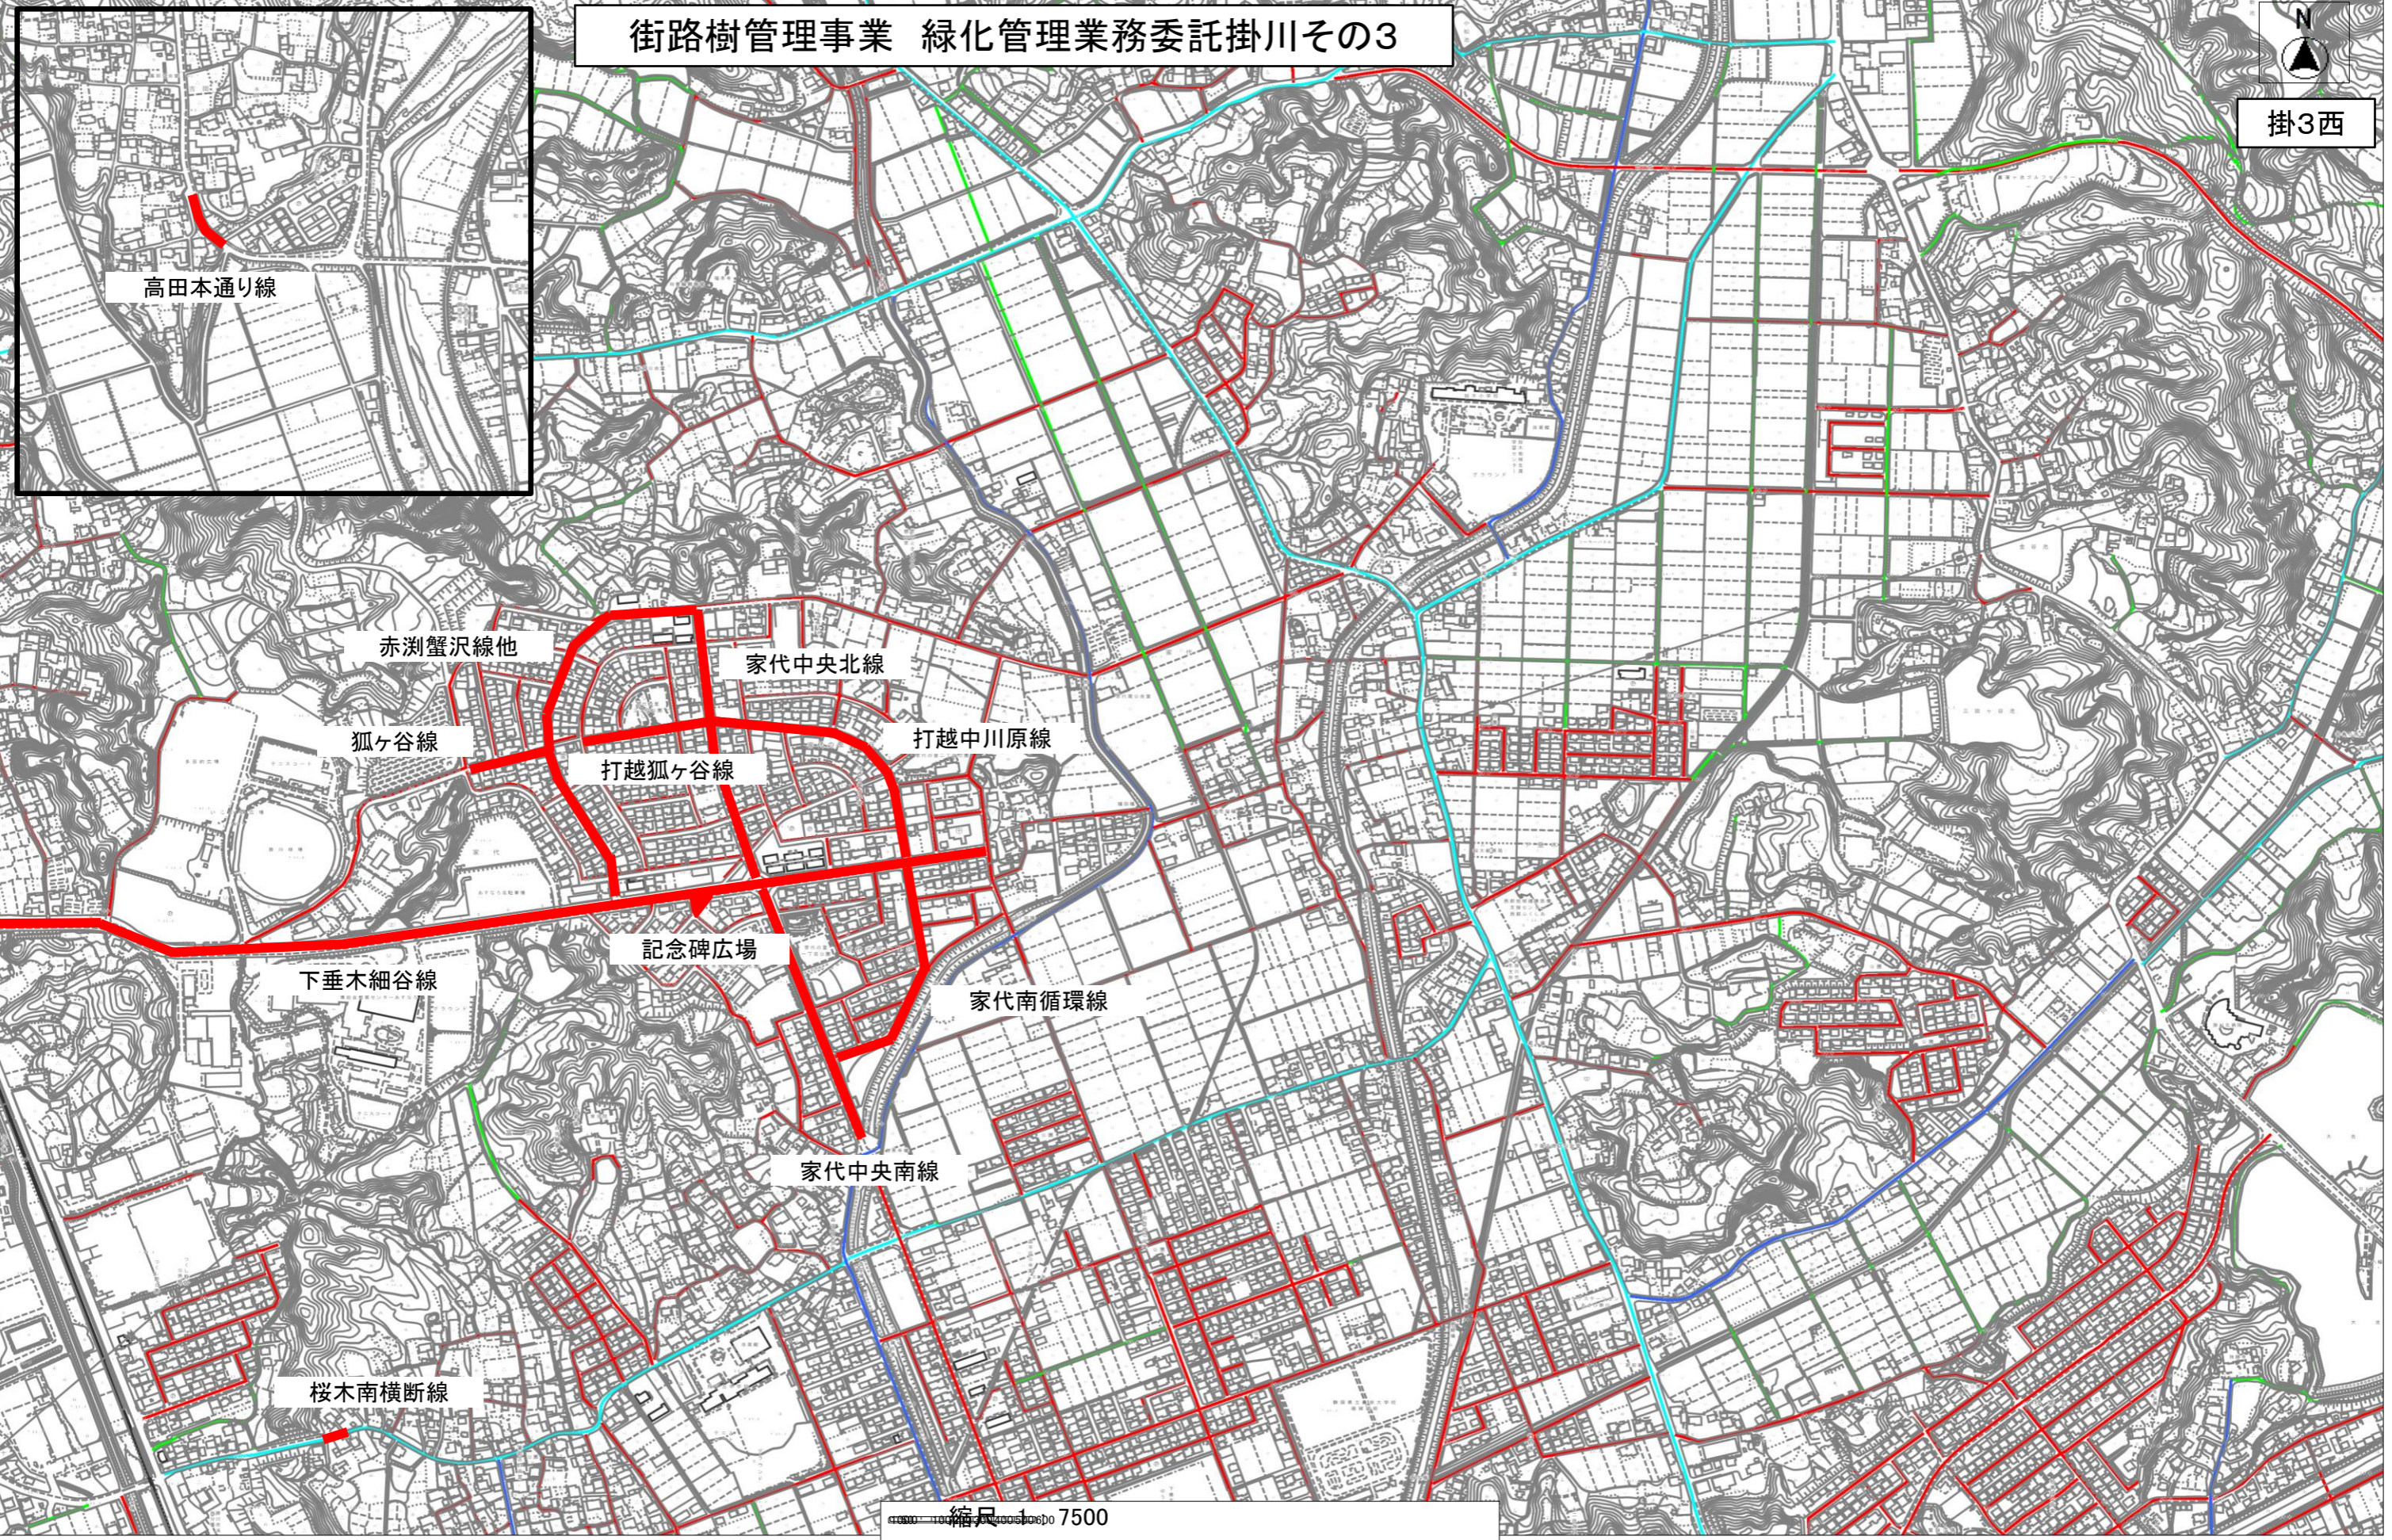

街路樹管理事業 緑化管理業務委託掛川その3

掛3西

高田本通り線

赤淵蟹沢線他

家代中央北線

狐ヶ谷線

打越狐ヶ谷線

打越中川原線

記念碑広場

下垂木細谷線

家代南循環線

家代中央南線

桜木南横断線

縮尺 1/7500