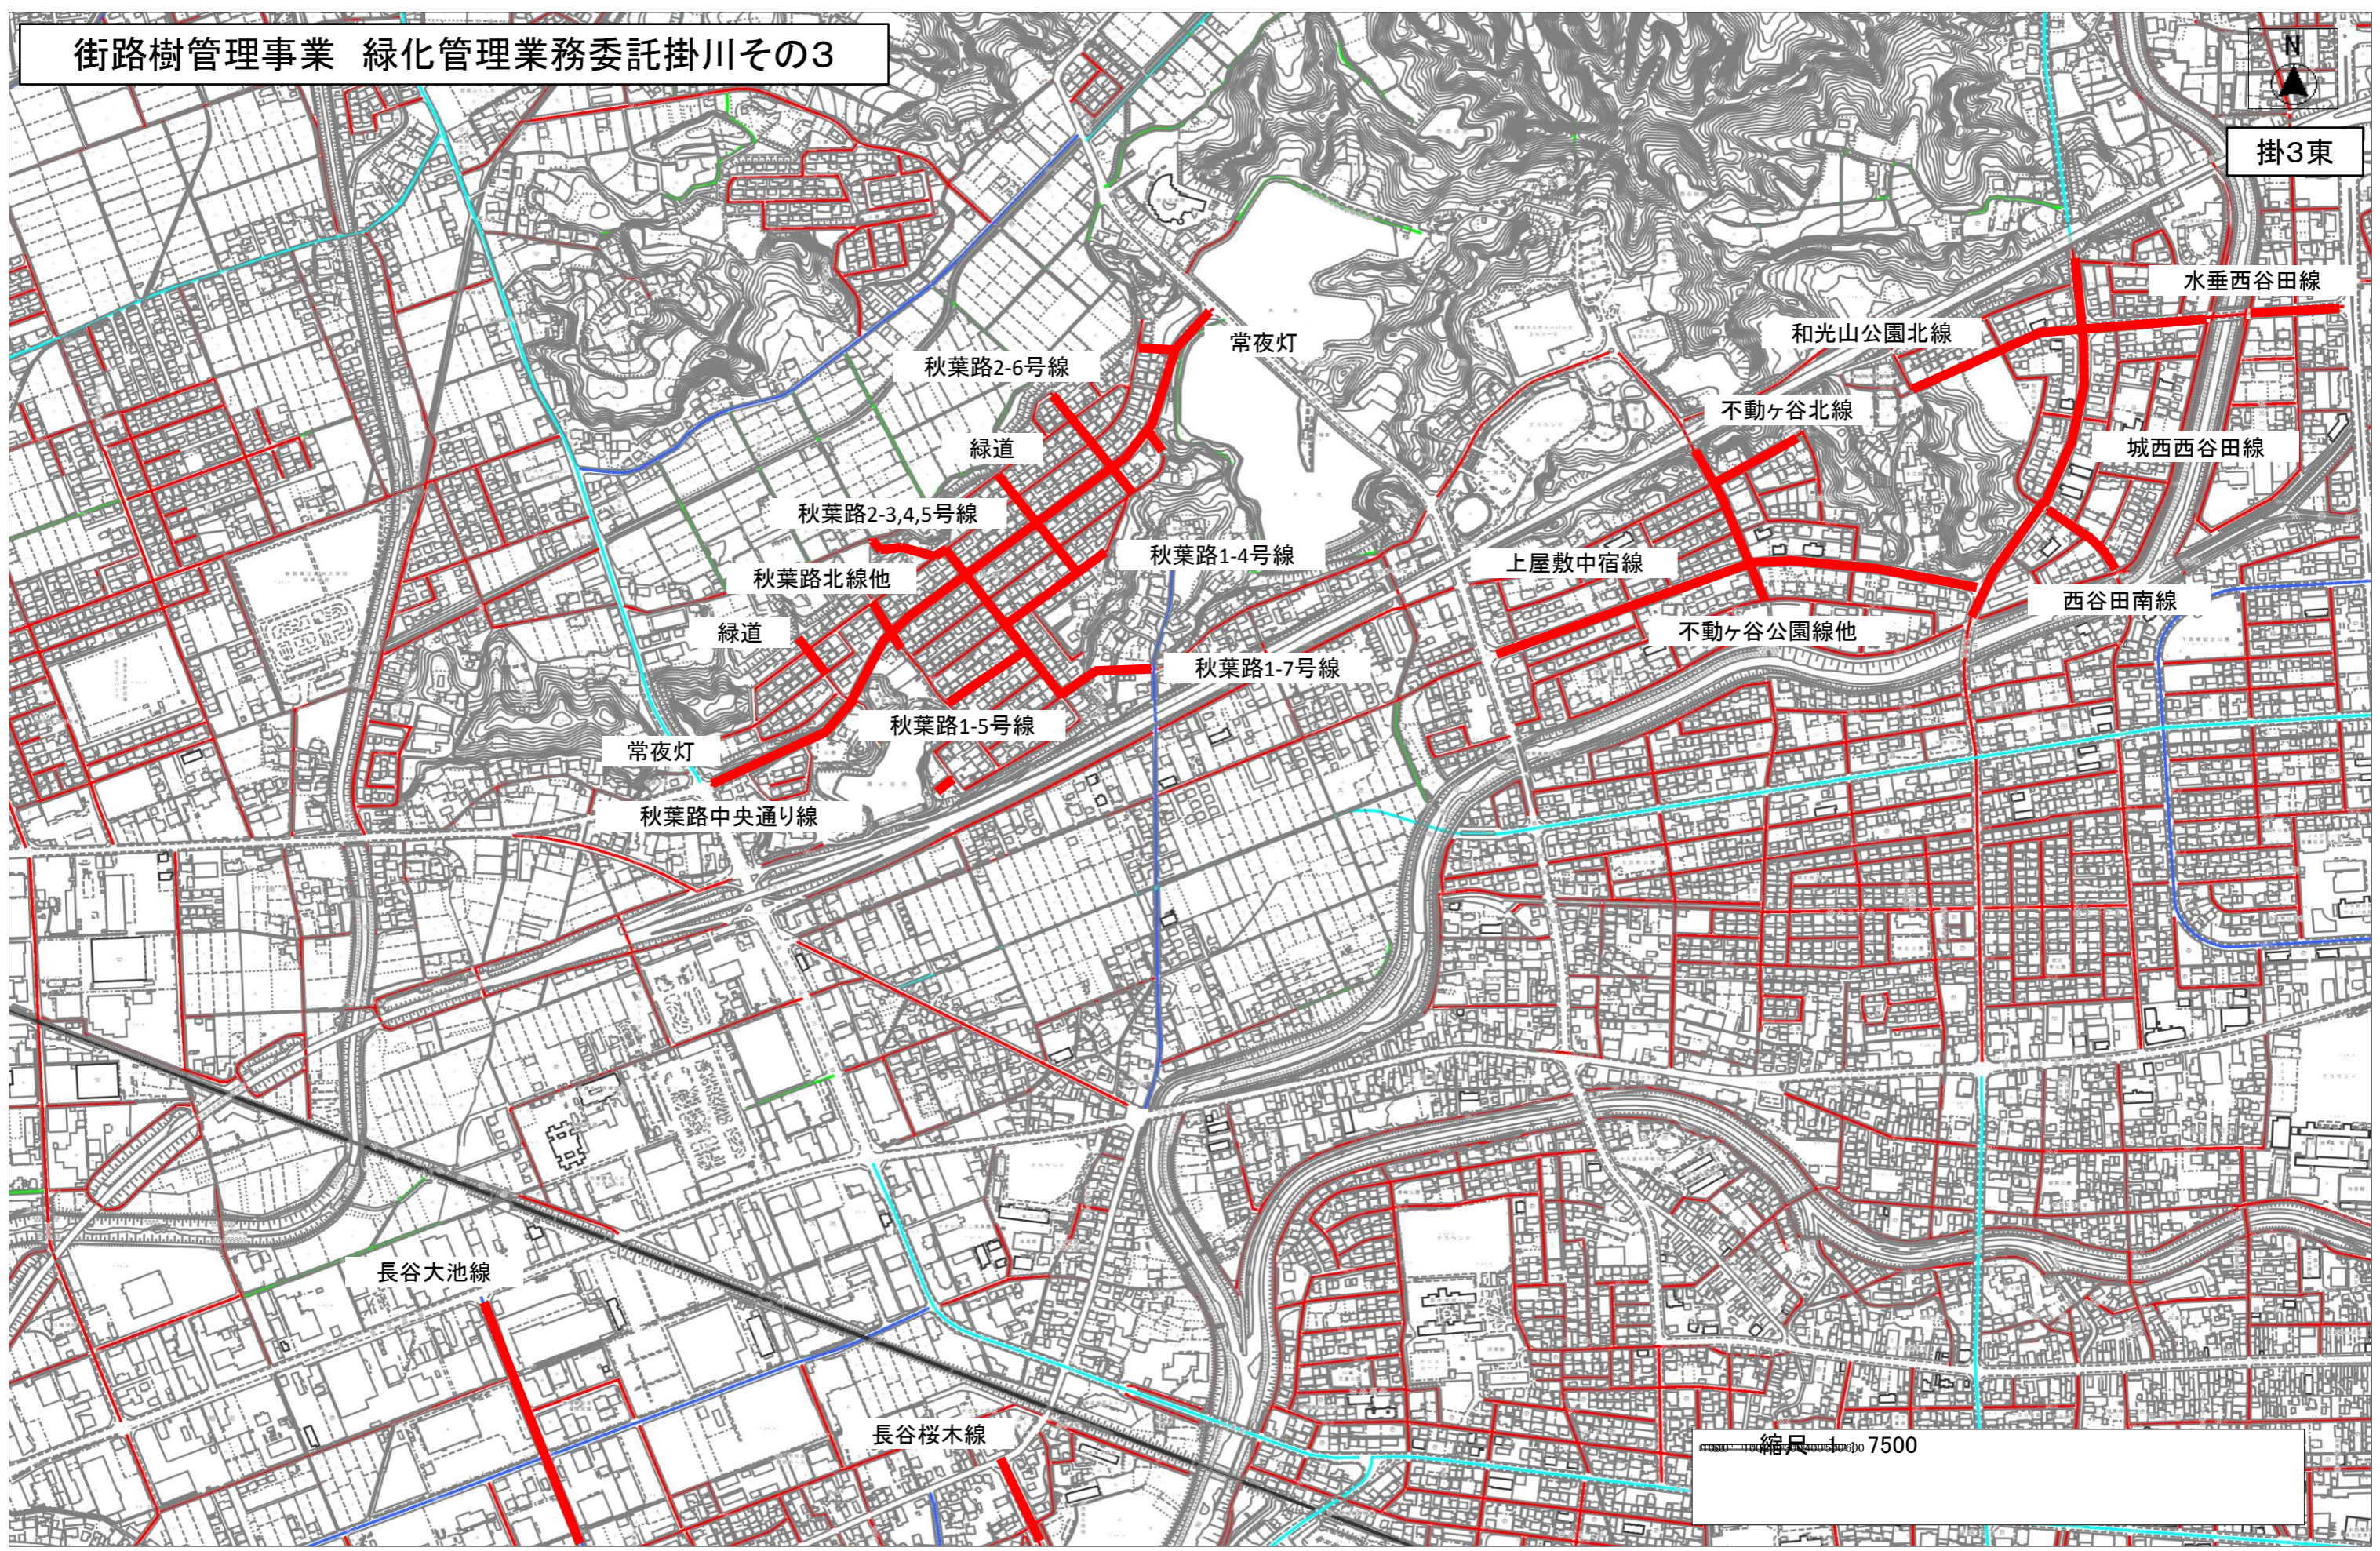

街路樹管理事業 緑化管理業務委託掛川その3

掛3東

水垂西谷田線  
和光山公園北線  
不動ヶ谷北線  
城西西谷田線  
秋葉路2-6号線  
常夜灯  
緑道  
秋葉路2-3,4,5号線  
秋葉路北線他  
秋葉路1-4号線  
上屋敷中宿線  
不動ヶ谷公園線他  
西谷田南線  
秋葉路1-7号線  
秋葉路1-5号線  
常夜灯  
秋葉路中央通り線

長谷大池線  
長谷桜木線

縮尺 1/7500