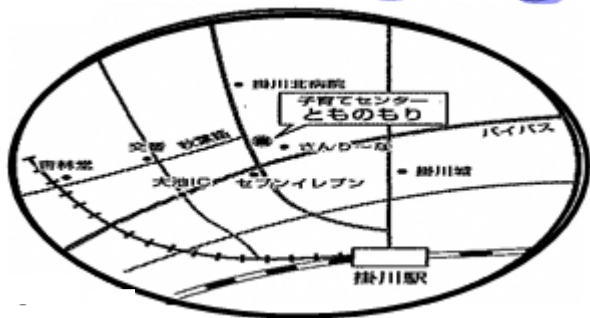

はなえみだより

R8年4月

地域子育て支援センターはなえみ

〒436-0046 掛川市大池2305

TEL:25-6801 FAX:25-7005

URL:<http://www.tenryu-kohseikai.or.jp>

掛川桜も美しい花を咲かせる季節となりました。お散歩に行くと、つくしやたんぽぽが春の訪れを感じさせてくれます。温かい春の日には、園庭に出て外遊びをするのも気持ちいいですね。園庭の花壇にも、色とりどりの花が咲いています。是非親子で遊びに来てください。

《開放時間のお知らせ》

月～金曜日 9:00～11:30

13:00～16:00

赤ちゃんの日 9:00～16:00

(土曜日、日曜日、祝日はお休み)

※駐車場は、西側(掛川北病院側)が入口専用、東側(バイパス側)出口専用となりますのでご協力お願い致します。

※出入口にありますかギは、子どもの安全のために二重で掛けてあります。必ず保護者の方が掛けてください。

※感染対策のため、咳、鼻水、風邪症状がある場合は、ご利用は控えてください。

※体調チェックはさせていただきます。