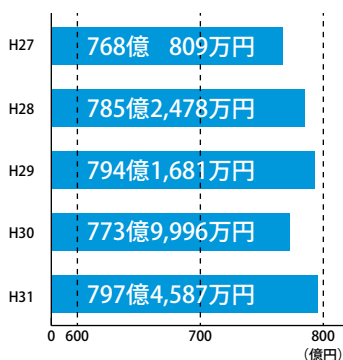

平成31年度 当初予算

④ 財政課 (☎21-1197)

一般会計 481億5,000万円

(前年度比：10億9,000万円増)

当初予算規模の推移

平成31年度当初予算は、子育て支援としての保育園建設事業や私立幼稚園等運営費等助成事業、雇用対策としての大坂・土方工業用地整備事業や企業誘致対策事業など、「子ども・子育て支援と雇用の創出」に重点を置き、施策を推進していきます。

一般会計予算額は、481億5000万円、前年度比2.3%の増です。前年度に比べ、増額となった要因は、南西郷地内保育園施設整備事業や、事業の本格化に伴う大坂・土方工業用地整備事業特別会計への繰出金の増加などです。

特別会計予算額は、14会計で271億5906万円、前年度比4.8%増、一般会計は、1会計で44億3681万円、前年度とほぼ同額となり、市全体の予算総額は797億4587万円、前年度比3.0%増となりました。