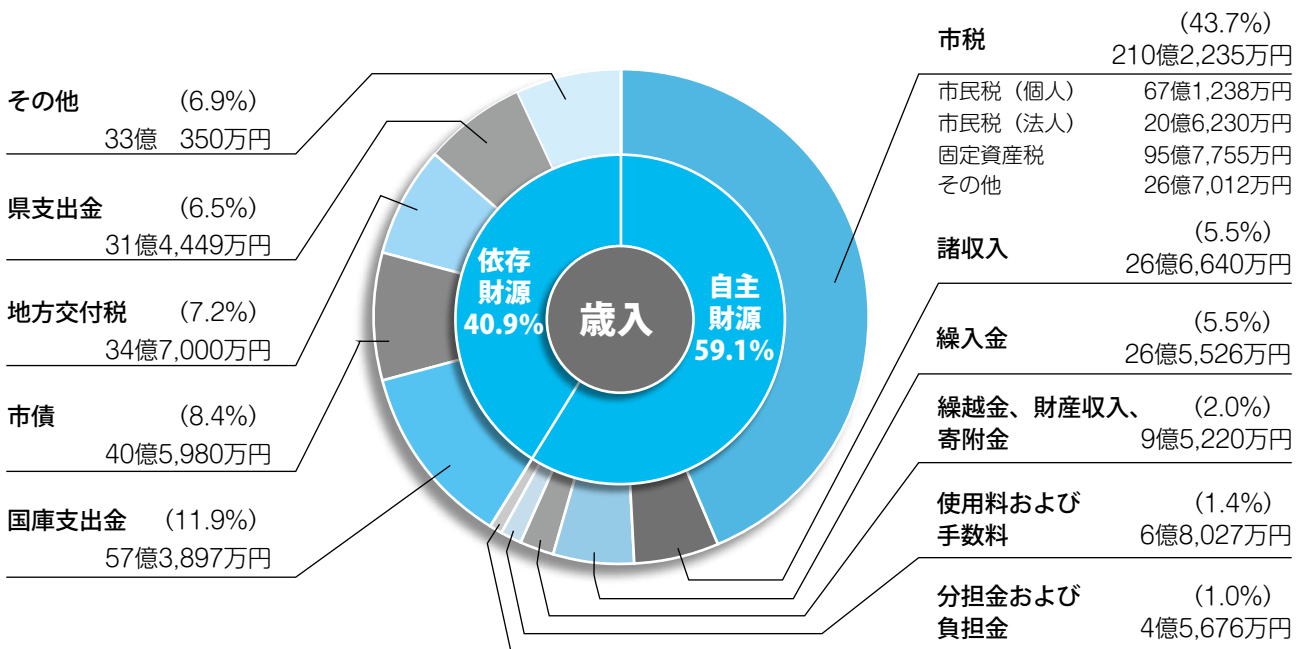

●平成31年度掛川市各種会計予算規模の前年度比較表

会計区分	平成 31 年度	平成 30 年度	増減額	対前年度比	
一般会計	481億 5,000万円	470億 6,000万円	10億 9,000万円	2.3%	
特別会計	国民健康保険	118億 976万円	113億 766万円	5億 210万円	4.4%
	後期高齢者医療保険	12億 3,661万円	11億 8,421万円	5,240万円	4.4%
	介護保険	97億 497万円	94億 2,853万円	2億 7,644万円	2.9%
	公共用地取得	5億 3,522万円	5億 7,903万円	△ 4,381万円	△7.6%
	掛川駅周辺施設管理	1億 666万円	1億 1,416万円	△750万円	△6.6%
	大坂・土方工業用地整備事業	6億 4,369万円	290万円	6億 4,079万円	22,096.2%
	簡易水道	2,333万円	2,572万円	△239万円	△9.3%
	公共下水道事業	26億 5,343万円	28億 633万円	△1億 5,290万円	△5.4%
	農業集落排水事業	2億 5,527万円	2億 5,746万円	△219万円	△0.9%
	浄化槽市町村設置推進事業	1億 7,635万円	1億 8,343万円	△708万円	△3.9%
	上西郷財産区	200万円	186万円	14万円	7.5%
	桜木財産区	6万円	17万円	△11万円	△64.7%
	東山財産区	259万円	251万円	8万円	3.2%
	佐東財産区	912万円	909万円	3万円	0.3%
	計	271億 5,906万円	259億 306万円	12億 5,600万円	4.8%
企業会計	水道事業	44億 3,681万円	44億 3,690万円	△9万円	0.0%
合計	797億 4,587万円	773億 9,996万円	23億 4,591万円	3.0%	

※△印はマイナスを表します

●歳入の状況（一般会計）

1. 【歳入】
2. 自主財源：市がみずから調達することができる収入。市税や保育料、使用料および手数料など
   - 依存財源：自主財源に対して、国や県の決定や割り当てに基づいて収入するもの
   - 繰入金：財政調整基金をはじめとする基金から繰り入れる財源
   - 分担金・負担金：市が行う特定の事業の実施により、一定の利益を受ける方にその受益の程度に応じて負担していただく財源（民間保育所保育料など）
   - 国庫支出金：行政上の目的を果たすために、特定の事業に対して、経費負担割合に基づき国から交付される財源
   - 県支出金：特定の事業に対し県から交付される財源
   - 地方交付税：地方公共団体間の財源の不均衡を調整するため、国税などを再配分し、国から交付される財源
   - 市債：道路や学校などの建設に必要な資金などを、県の同意を得て、国や金融機関から借り入れる財源