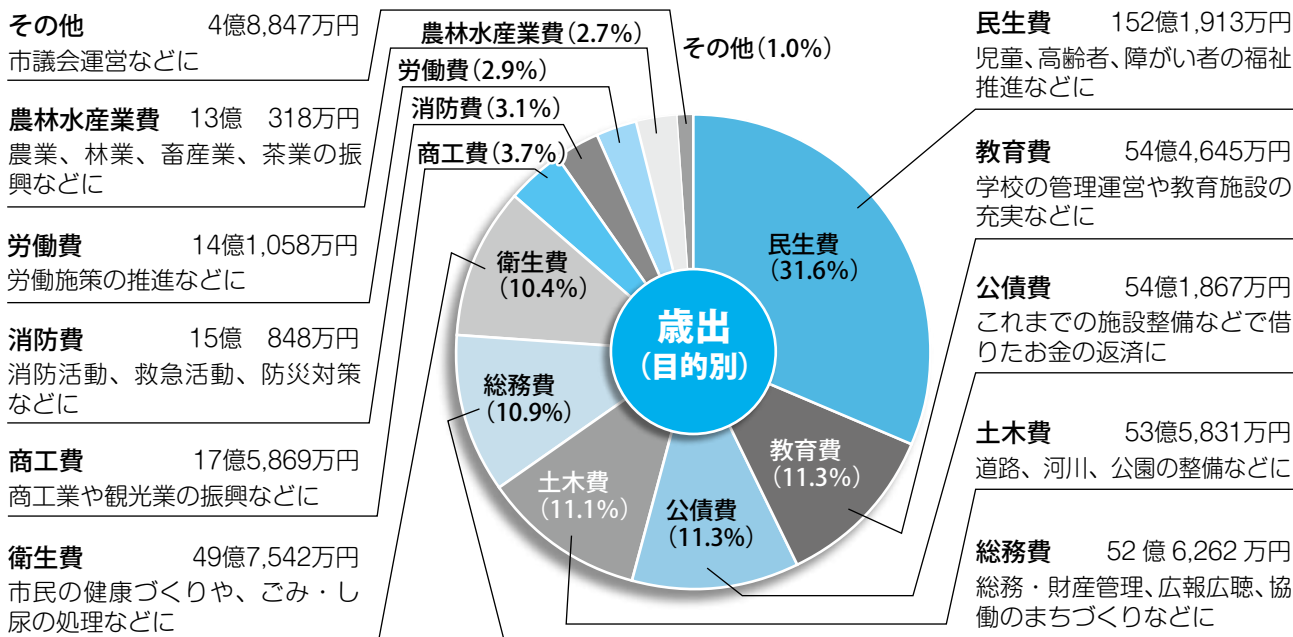

●歳出の状況 (一般会計)

- 一般会計：行政運営の基本的な経費を網羅した会計
- 特別会計：一般会計とは別に、独立した経費管理が行われる国民健康保険、公共下水道事業などの会計
- 企業会計：地方公営企業法の適用を受け、市が運営する企業活動に係る会計

予算用語解説

「お金の
産みゆめも」

©掛川市

歳出のうち 子ども子育て予算(19.5%) 93億7,983万円

- ・待機児童解消対策
- ・認定こども園施設整備
- ・子ども医療助成 など