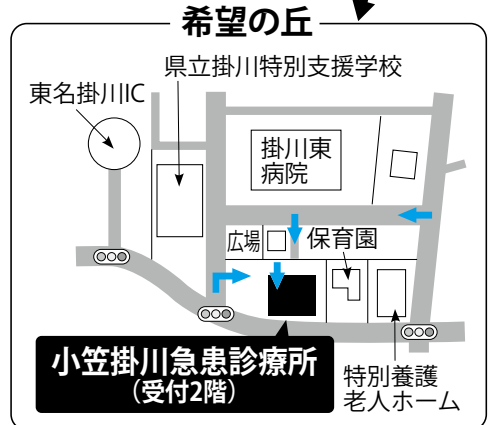

※急病以外は、通常の診療時間内に開業医を受診してください。
※急患診療所では、交通事故と労災の診察をお受けできません。

月～金曜日（平日夜間） ●受付時間 19:00～21:30

診療科：内科、小児科

土曜日 ※急患診療所は休み・市内の開業医へ

診療案内 中央消防署（☎21-0119）、市役所日直（☎21-1111）

日曜日・祝日 ●受付時間 9:00～11:30、13:00～16:30

診療科：内科、小児科、外科、歯科（午前のみ）

4/27～5/6 大型連休 ●受付時間は日曜日・祝日と同じ

11ページ「大型連休中の業務案内」をご覧ください。