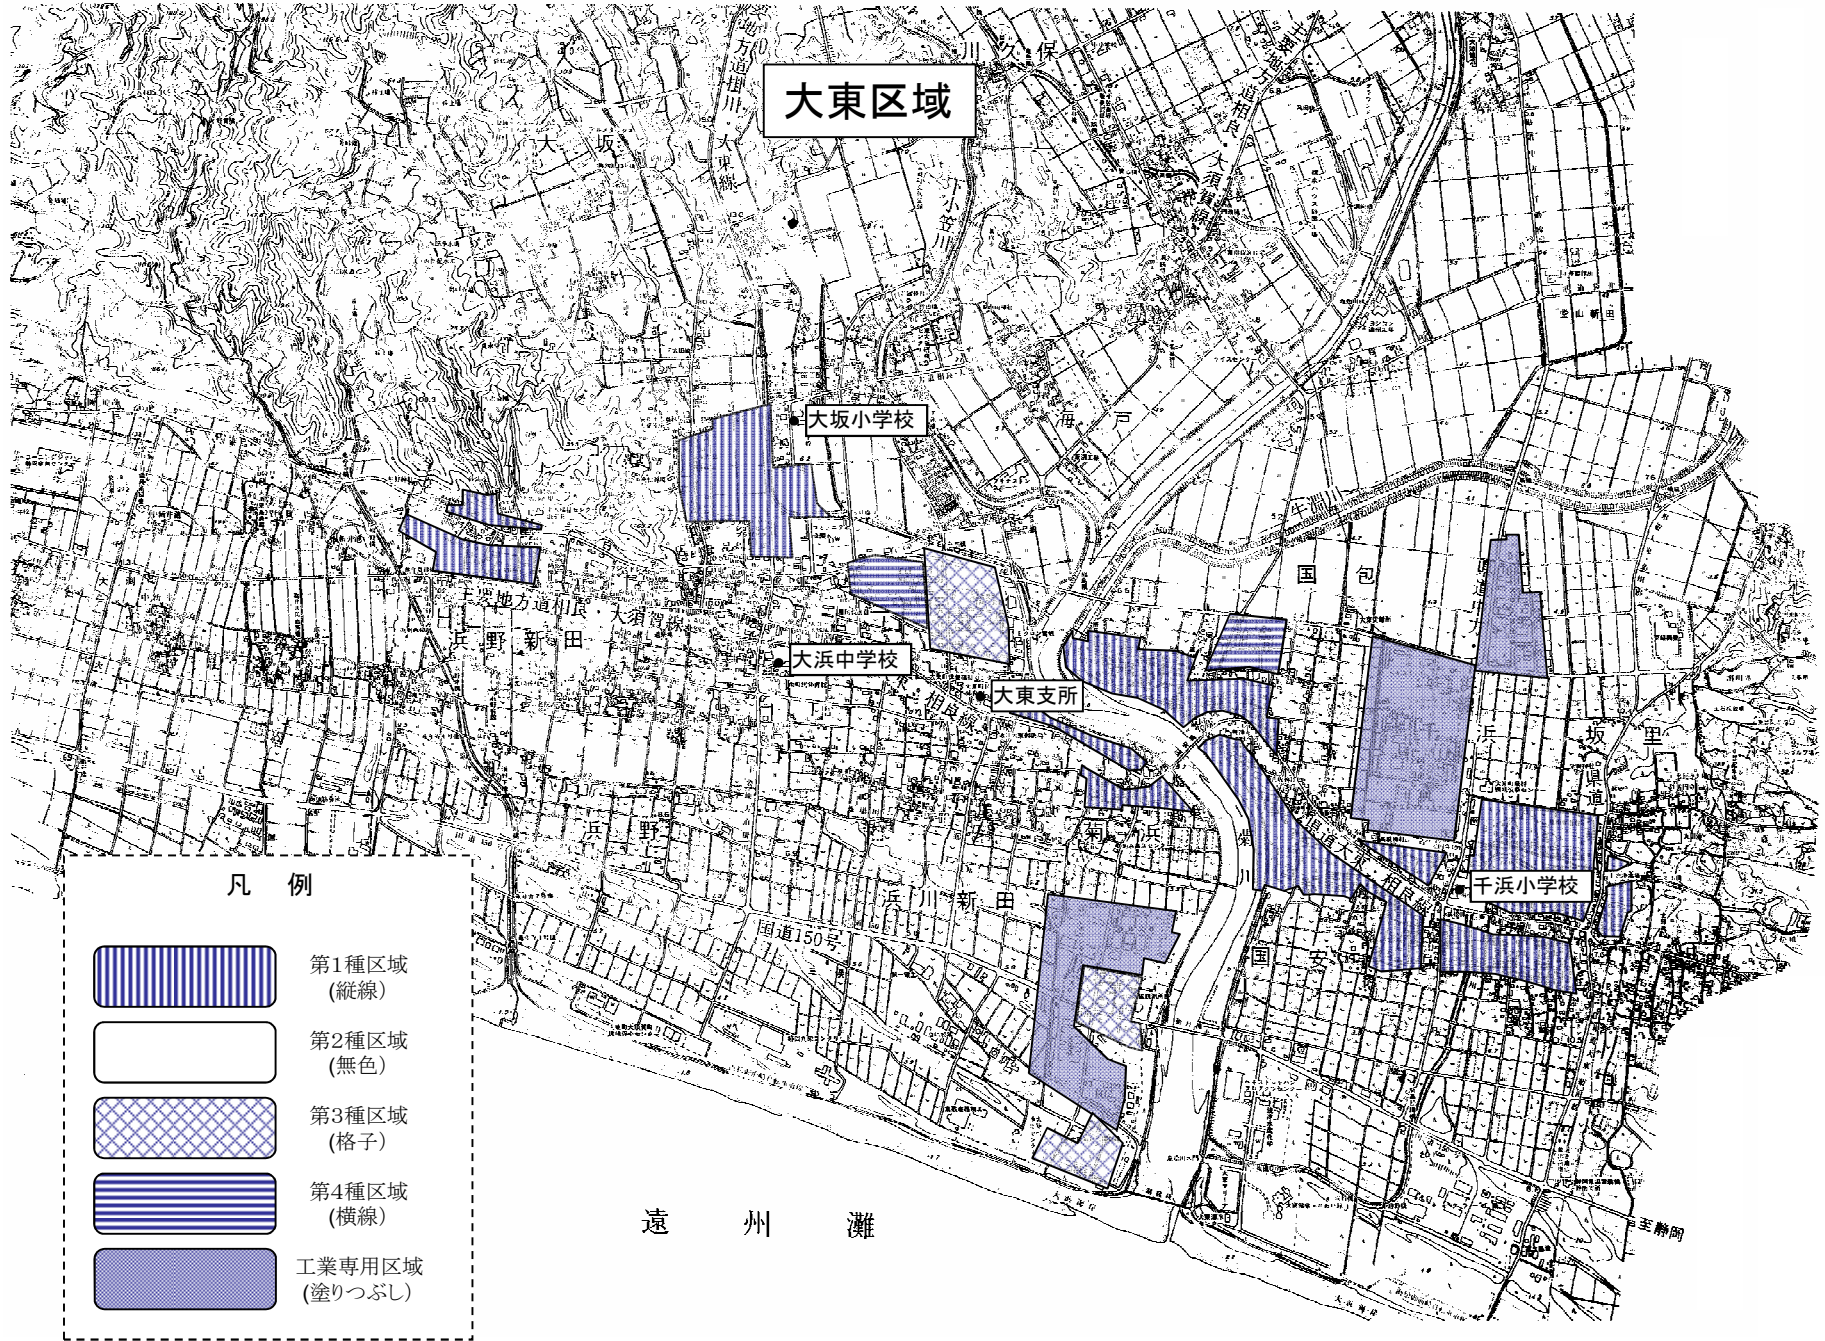

# 掛川区域

-  第1種区域 (縦線)
-  第2種区域 (無色)
-  第3種区域 (格子)
-  第4種区域 (横線)
-  工業専用区域 (塗りつぶし)

# 大東区域

## 凡例

第1種区域  
(縦線)

第2種区域  
(無色)

第3種区域  
(格子)

第4種区域  
(横線)

工業専用区域  
(塗りつぶし)

遠州灘

至静岡

凡 例

第1種区域  
(縦線)

第2種区域  
(無色)

第3種区域  
(格子)

第4種区域  
(横線)

工業専用区域  
(塗りつぶし)

遠 州 灘